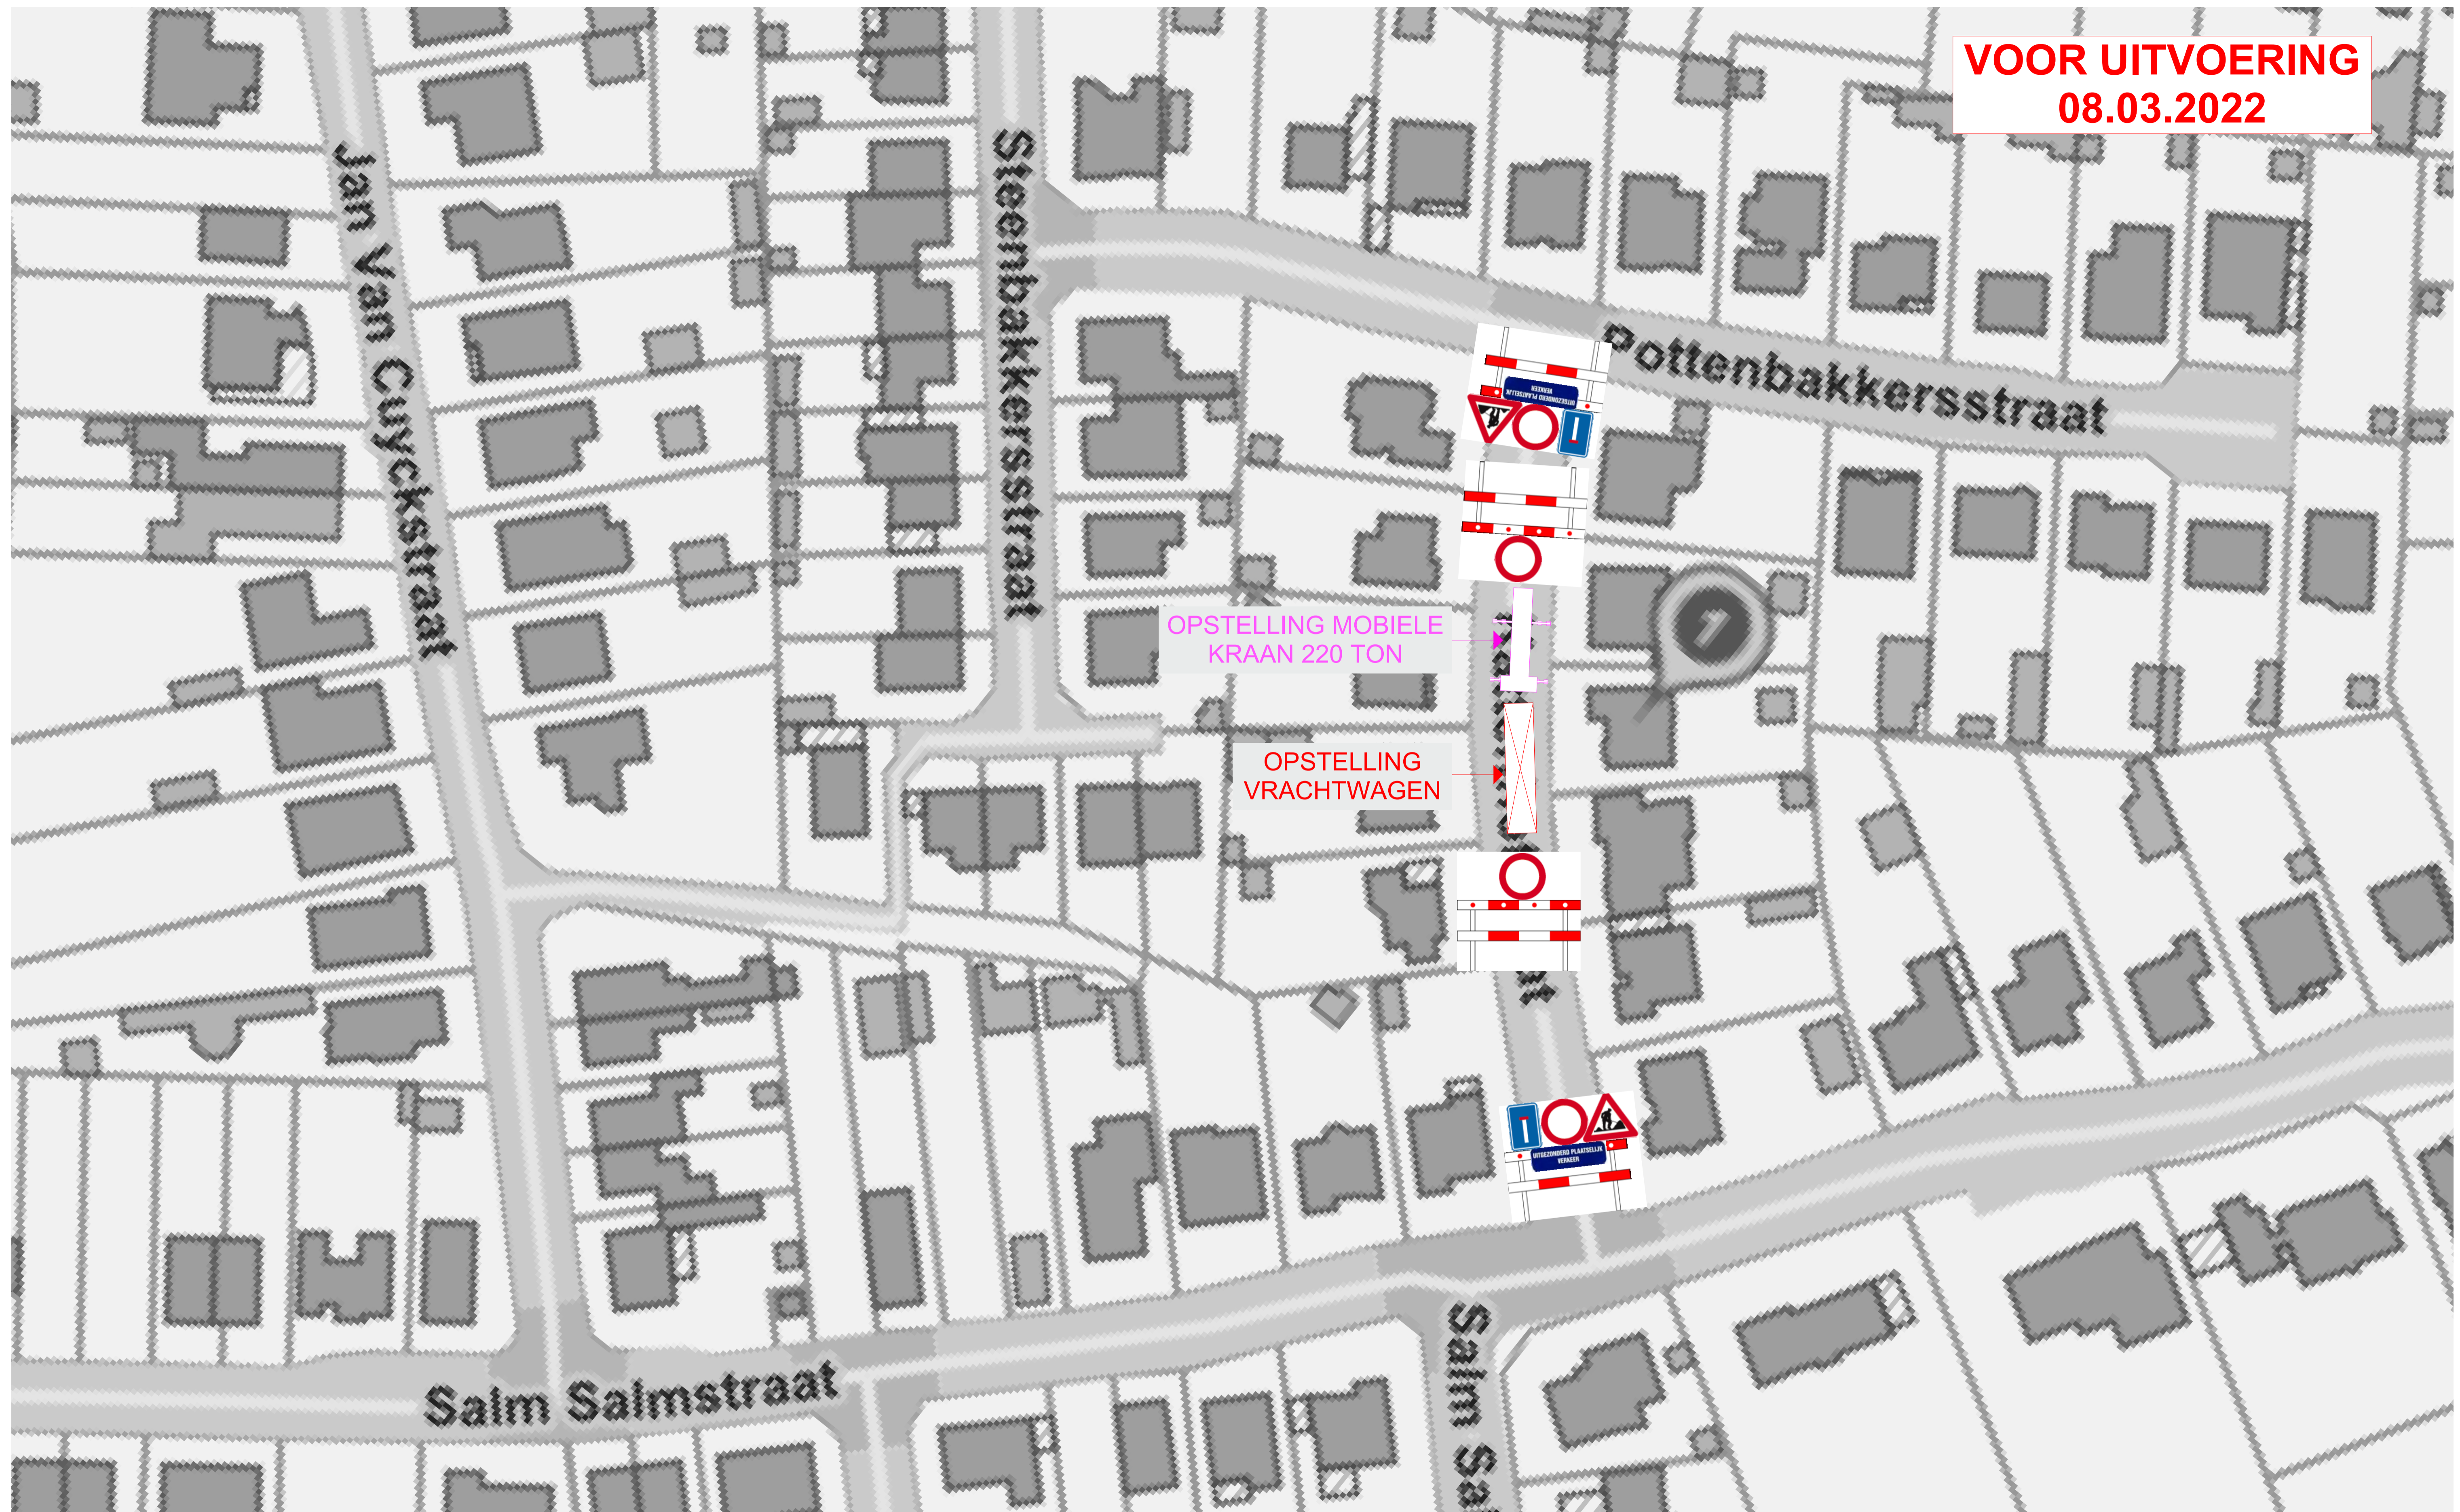

**VOOR UITVOERING
08.03.2022**

PROJECT

P2021-046 Bruyndonckx - Mertens
Kattenhofstraat 6
2320 Hoogstraten
België

OPDRACHTGEVER

Bruyndonckx - Mertens
Kattenhofstraat 6
2320 Hoogstraten
België

FASE / PLANNUMMER

30 Uitvoering
30.003 Signalisatieplan

INDEX

EERSTE UITGAVE 220223

AANNEMER

Pearlhomes
Hoge Mauw 1510
2370 Arendonk
België