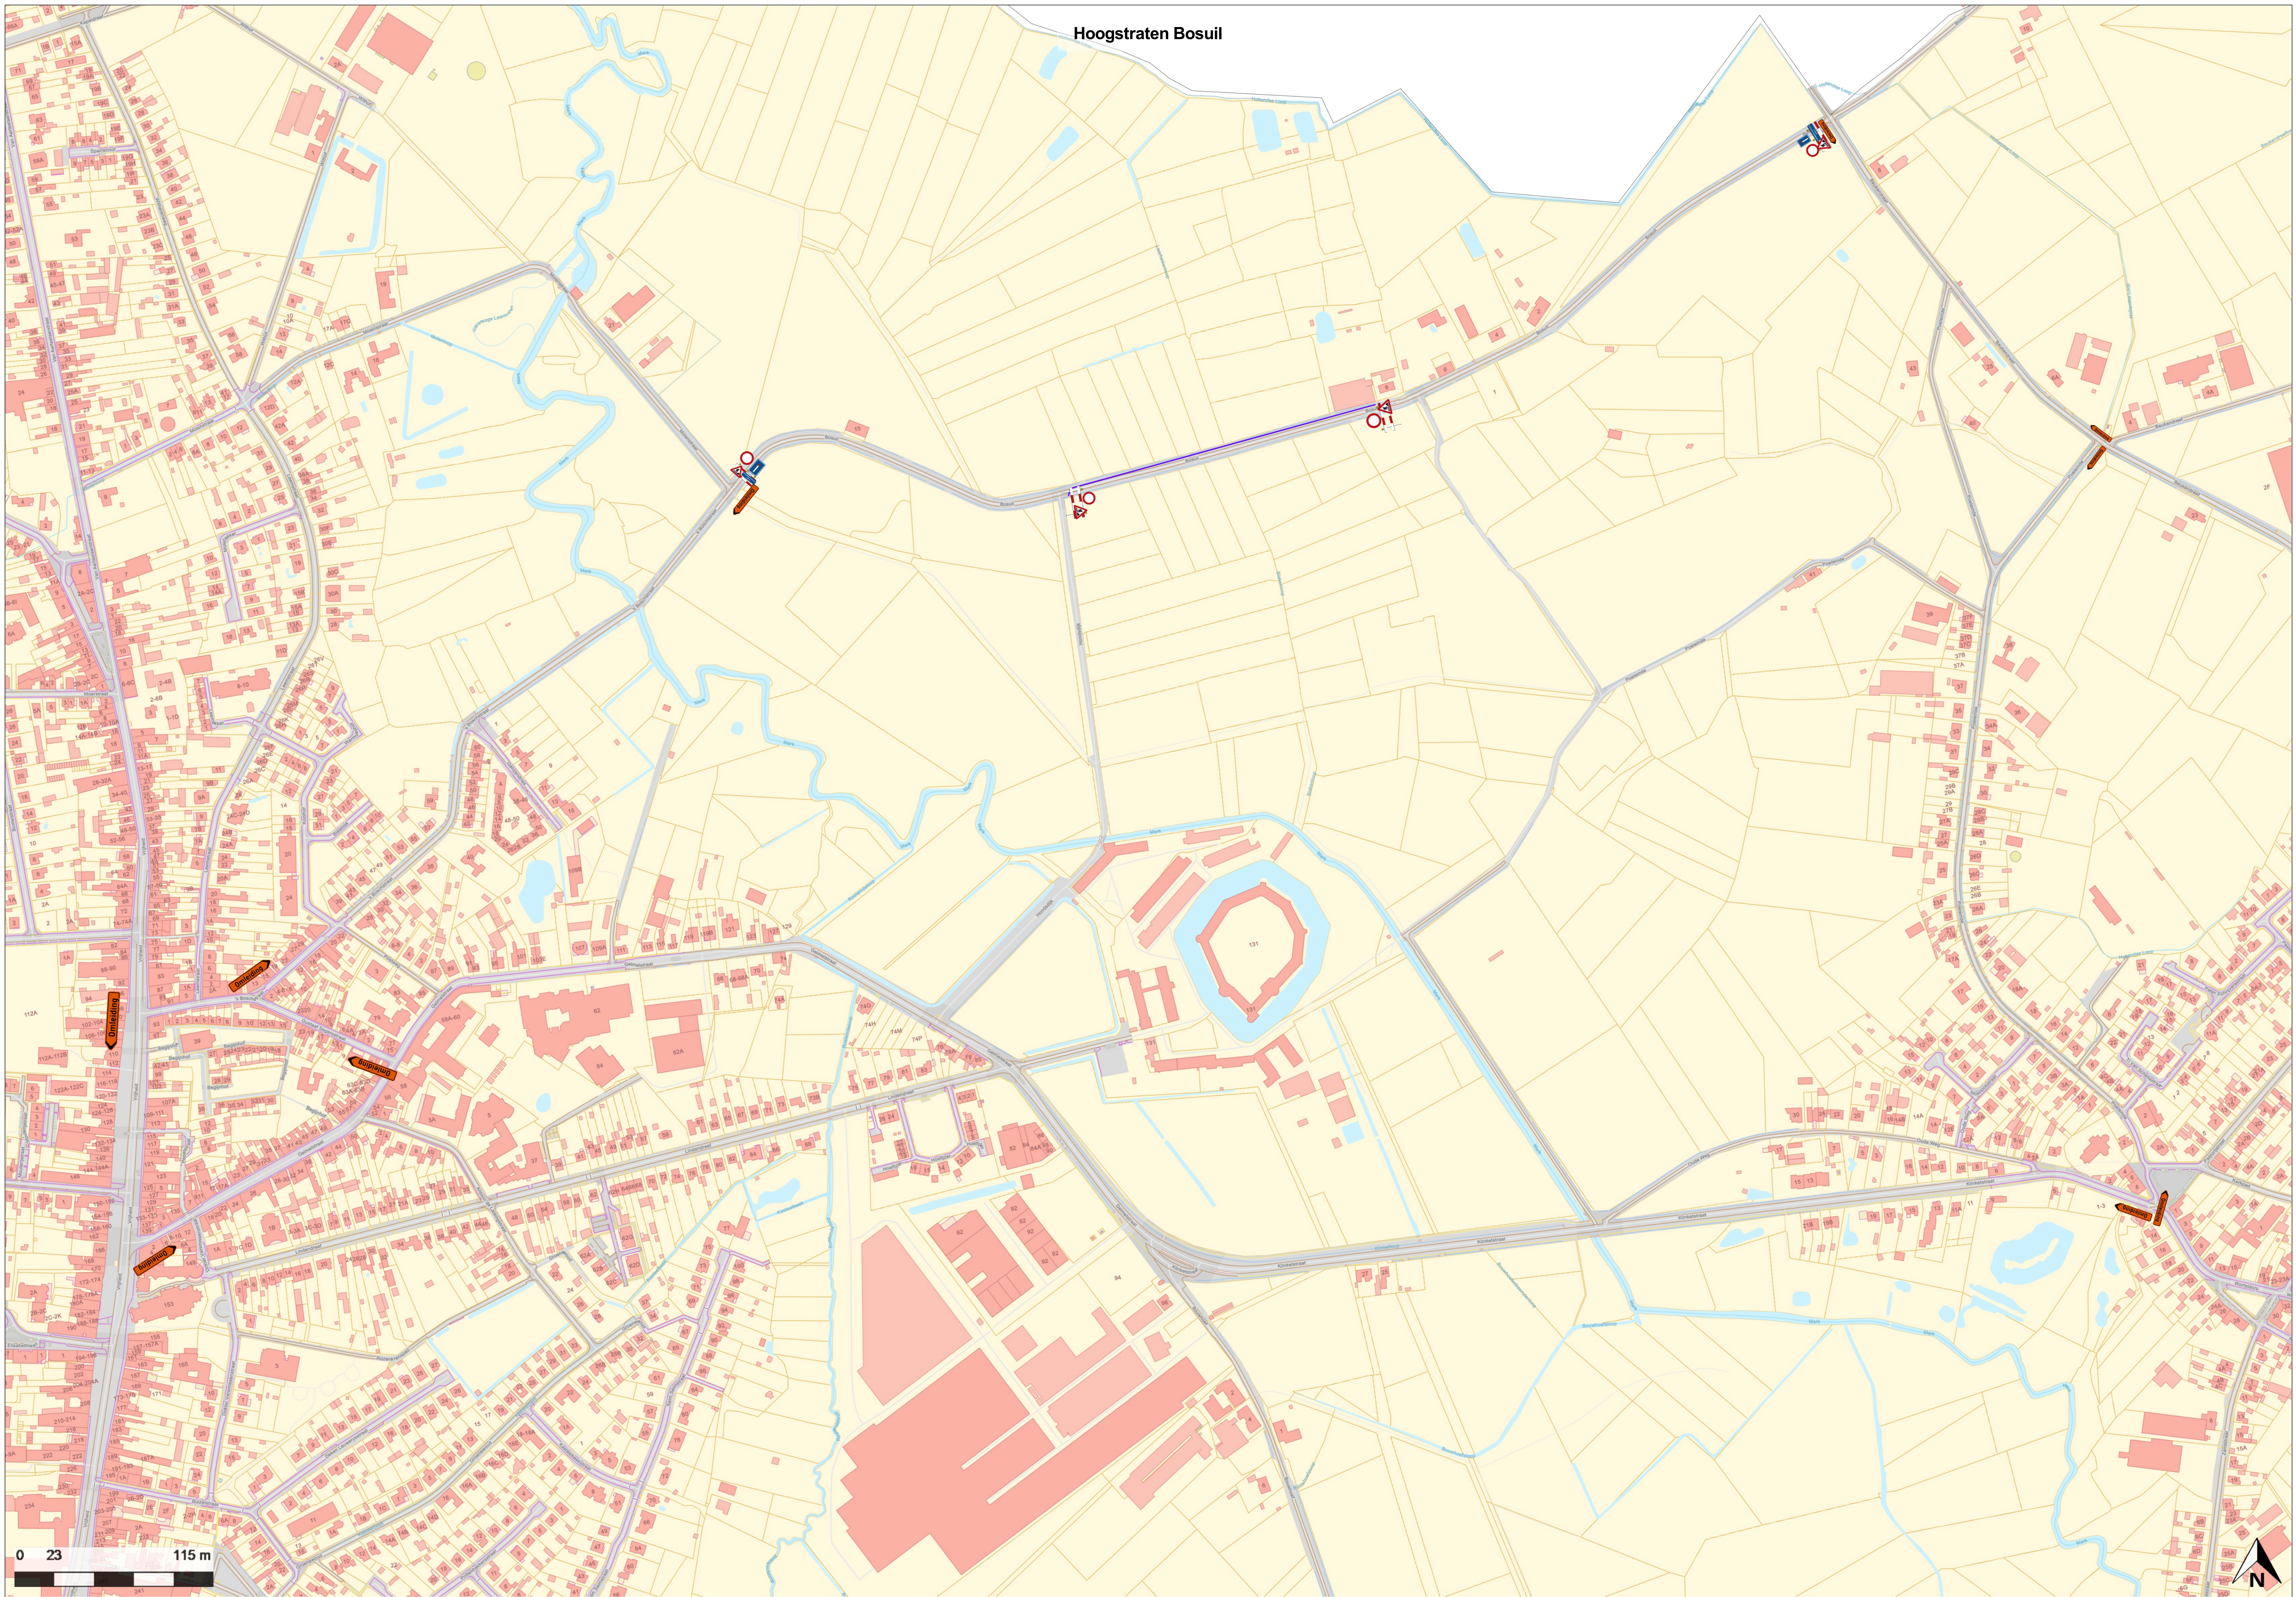

Hoogstraten Bosuil

0 23 115 m