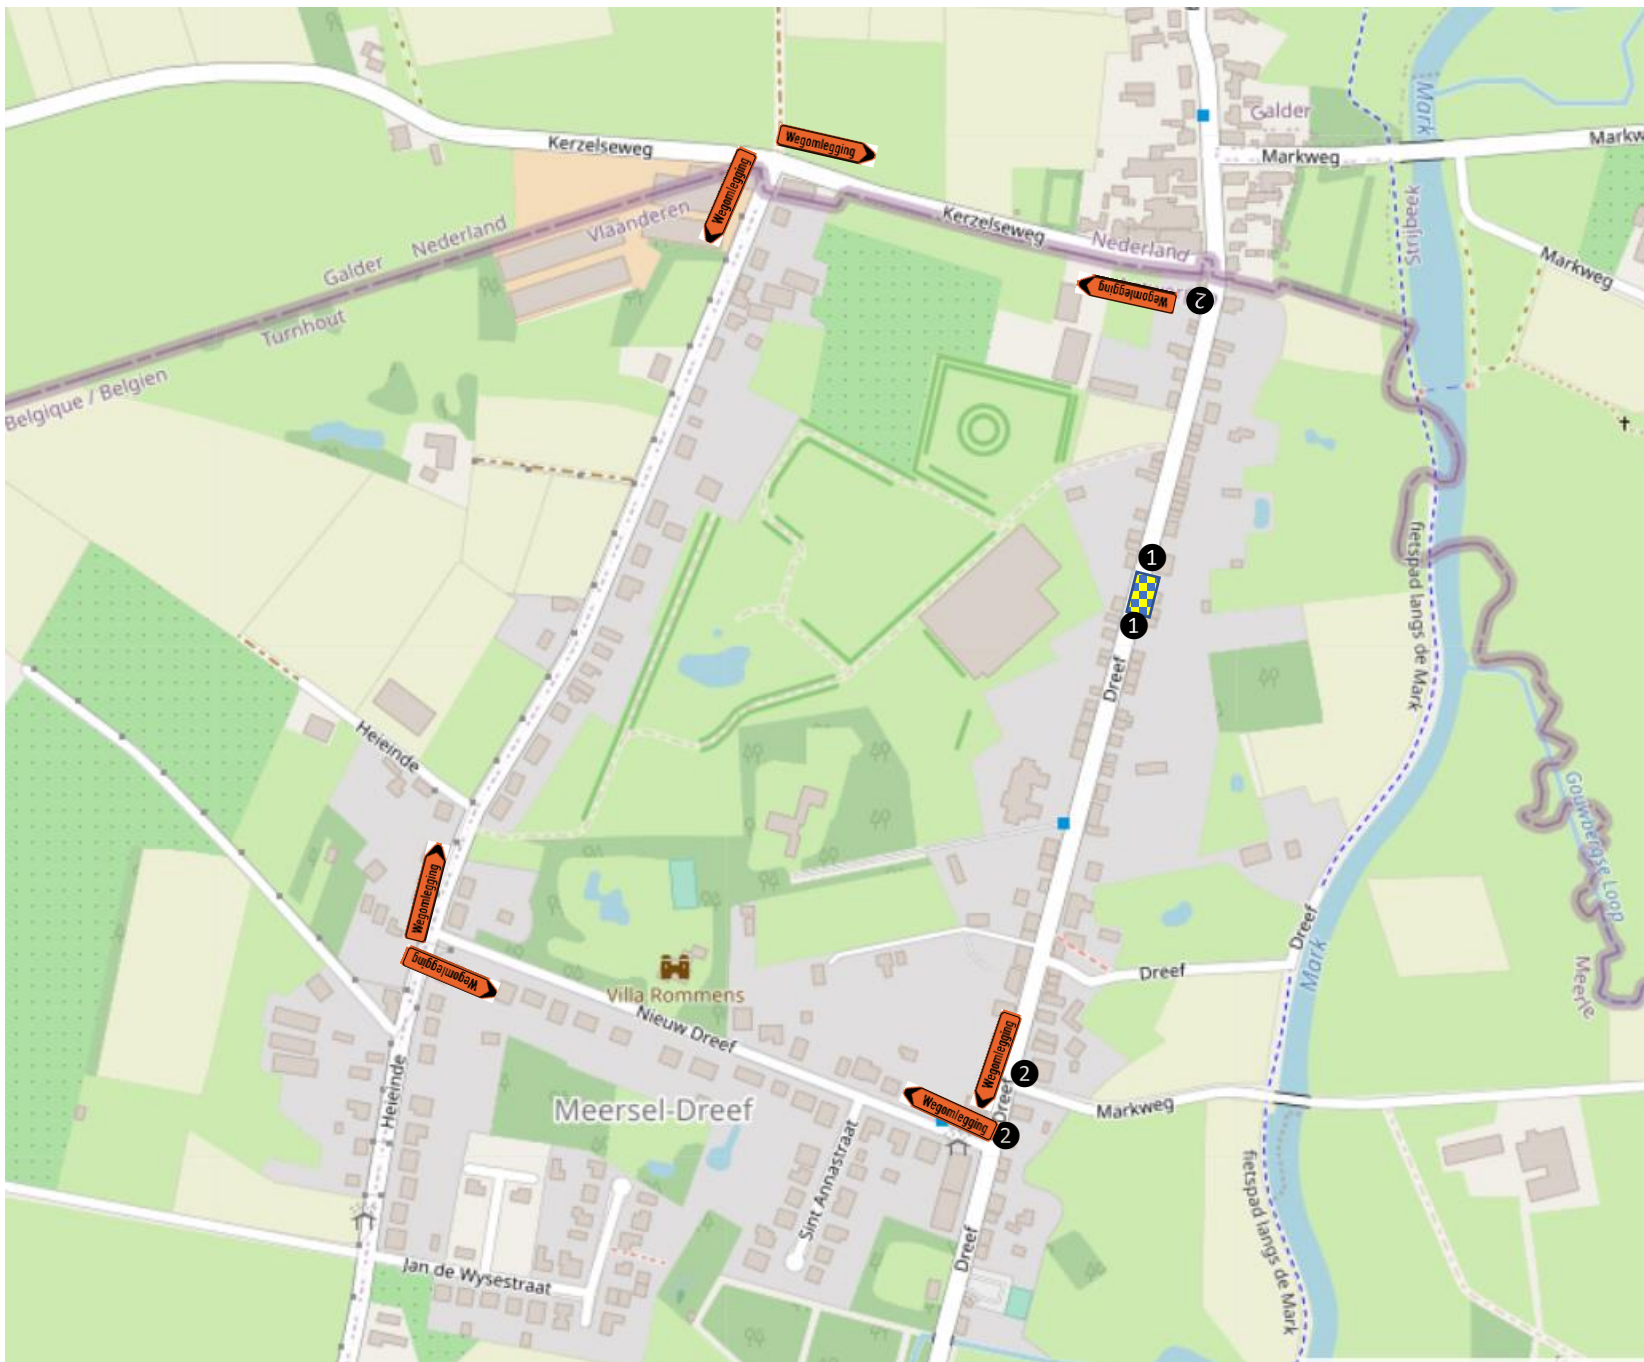

= werken

HOO Dreef 107

① Bareel met A31 en C3 + dagslapers (volledig afgesloten)

② Bareel met A31 en C3 + onderbord en F45 a