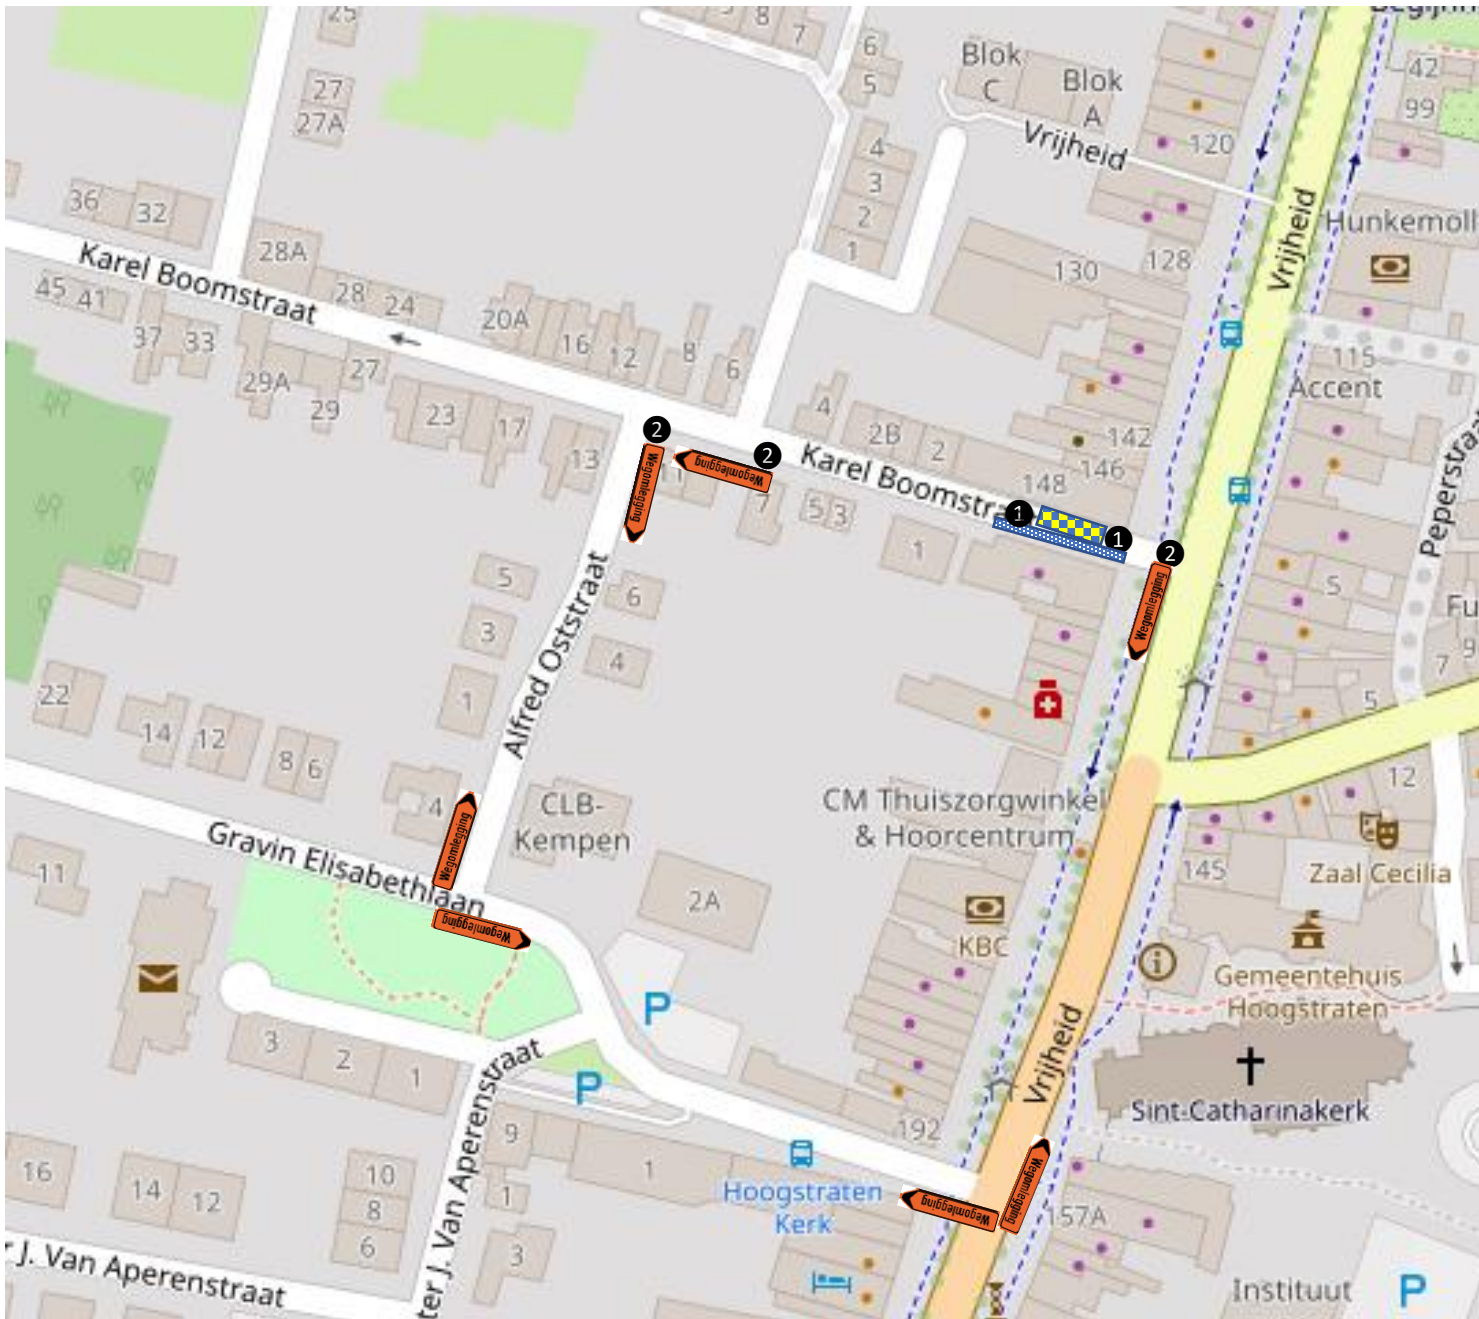

 = parkeerverbod

 = werken

## HOO Karel Boomstraat 2

1 Bareel met A31  en C3  + dagslapers (volledig afgesloten)

2 Bareel met A31  en C3  + onderbord  en F45 a 

VERANTWOORDELIJKE  
SIGNALISATIE  
REGA - INFRA nv  
0475 51 50 95