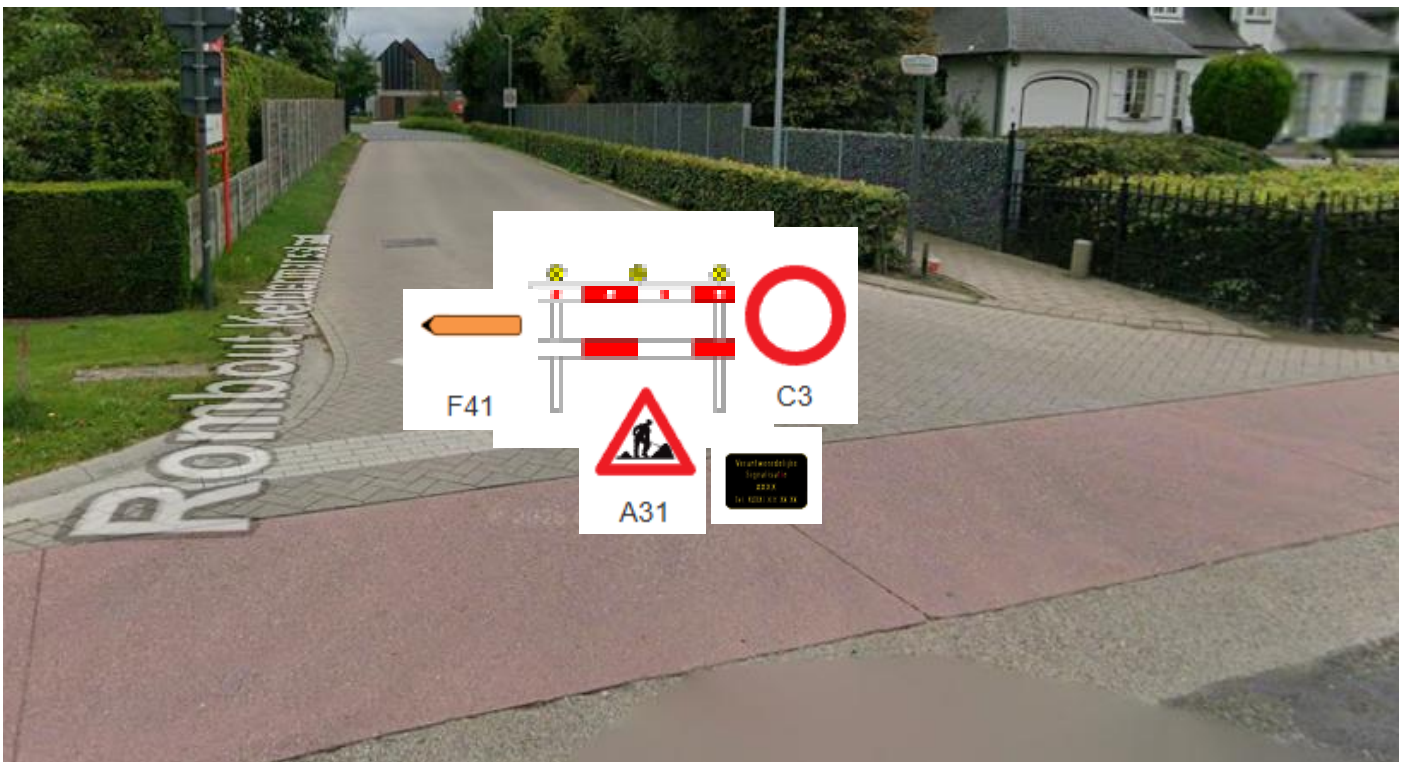

Bestek "VERLENGING VOETPAD LODEWIJK DE KONINCKLAAN"

Signalisatie

Aanleg zebrapad:

2545 Lodewijk De Konincklaan - Rombout Keldermansstraat

0 28 140 m