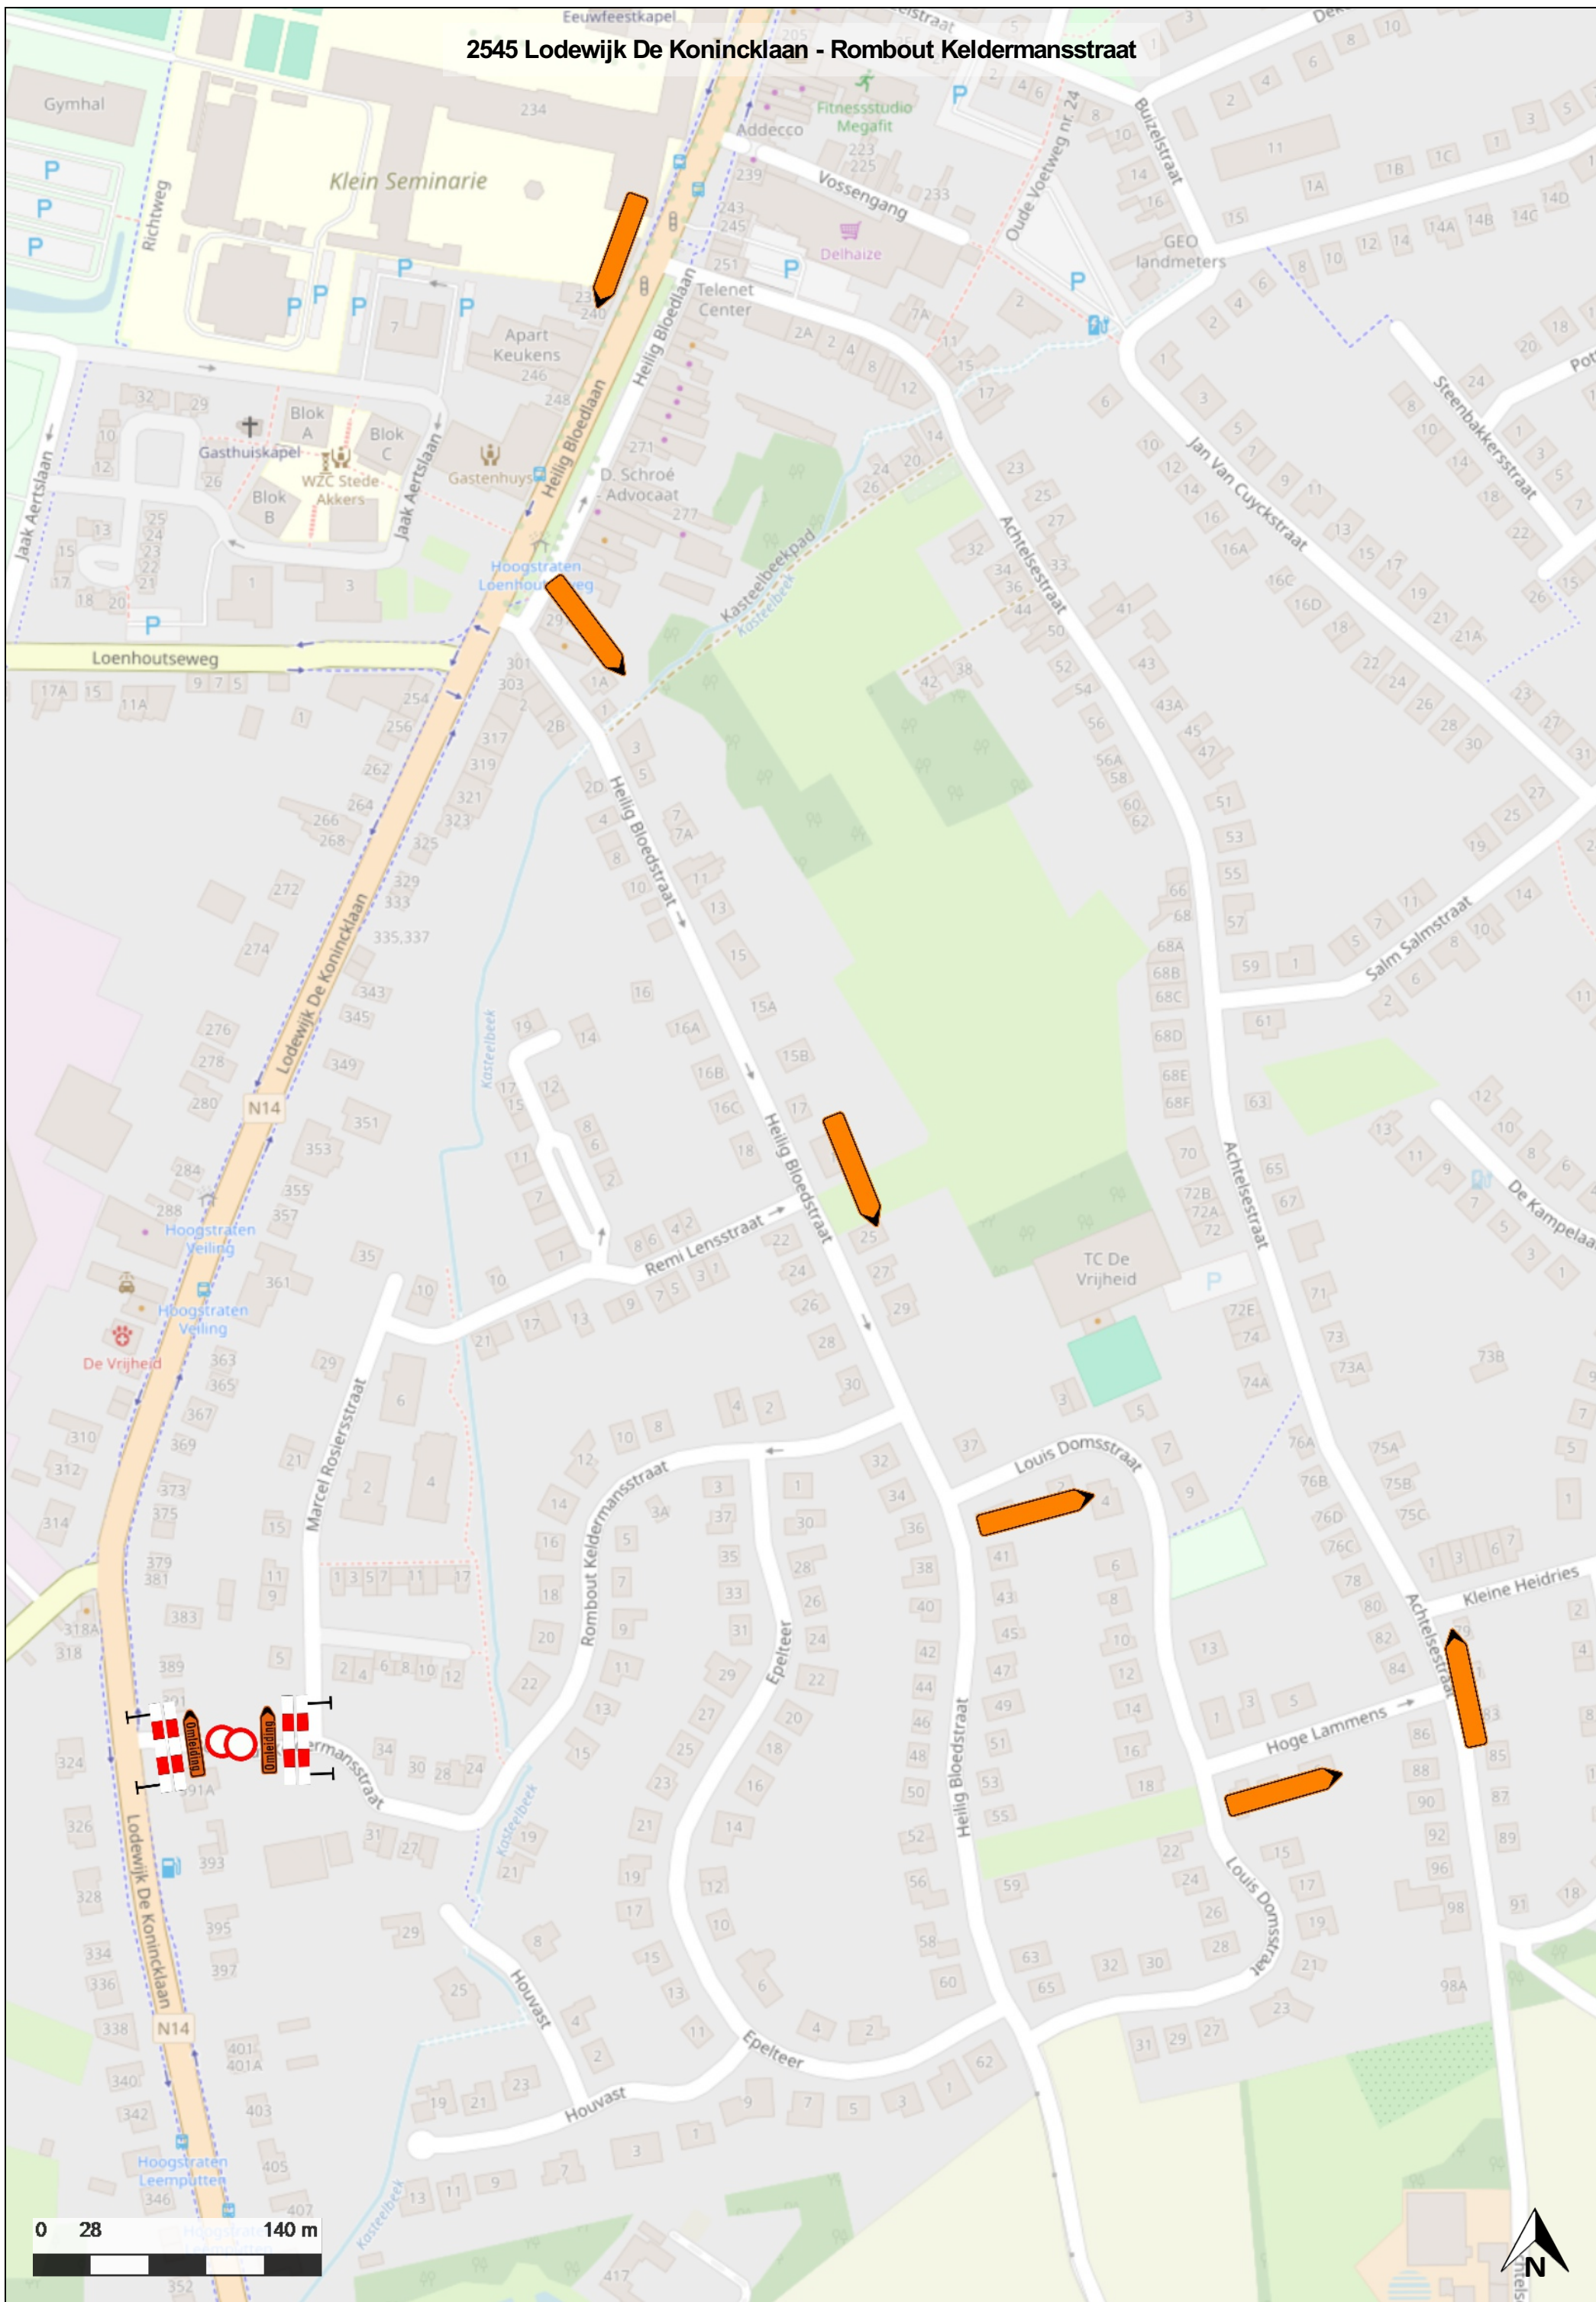

Bestek "VERLENGING VOETPAD LODEWIJK DE KONINCKLAAN"

Signalisatie

Aanleg zebrapad:

2545 Lodewijk De Konincklaan - Rombout Keldermansstraat

0 28 140 m