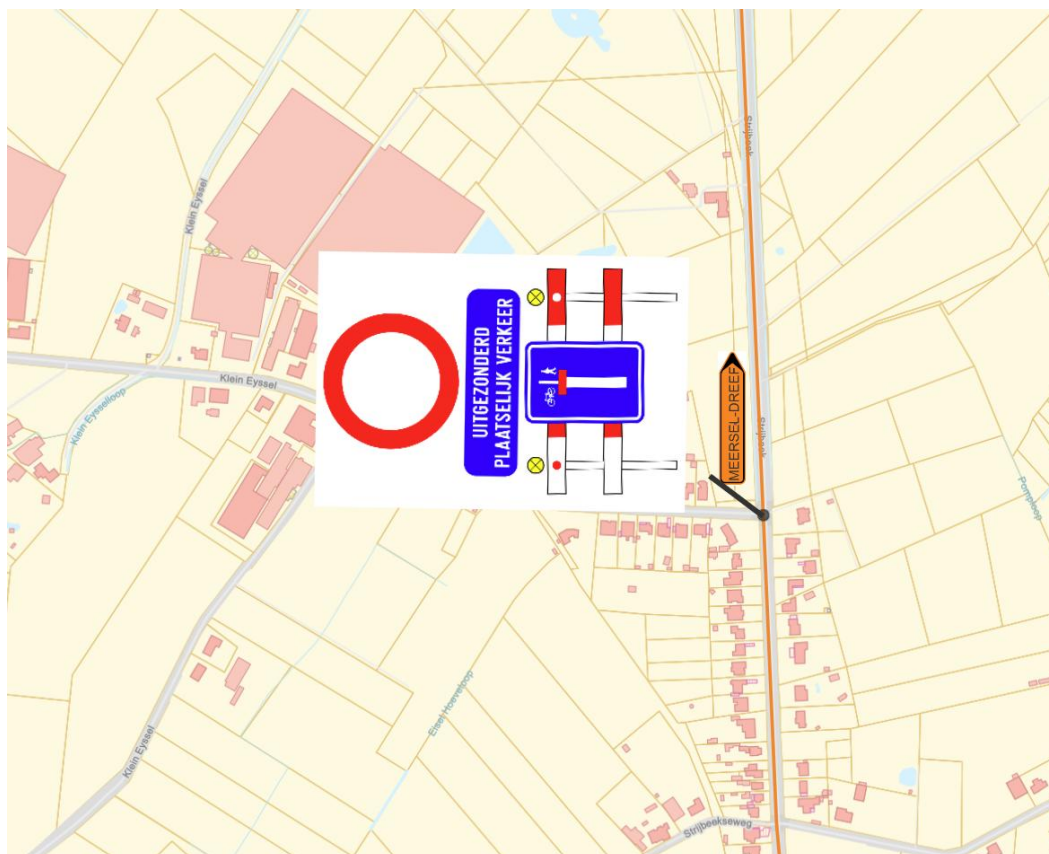

Parcours en Verkeersplan Meerse triatlon Meetria 2026

Zondag 7 juni 2026: van 11.00 uur tot 18.00 uur

1. Parcours volgens regels AWV

S = Seingever

P = Politie

Gemeenteweg

Gewestweg

2. Parcours met omleiding

3. Omleiding opgesplitst

3.1 Meer

3.2 Oprit snelweg + afrit Transportzone

3.3 Minderhout

3.4 Meerle

3.5 Meersel Dreef

Parcours in details: in wijzerzin