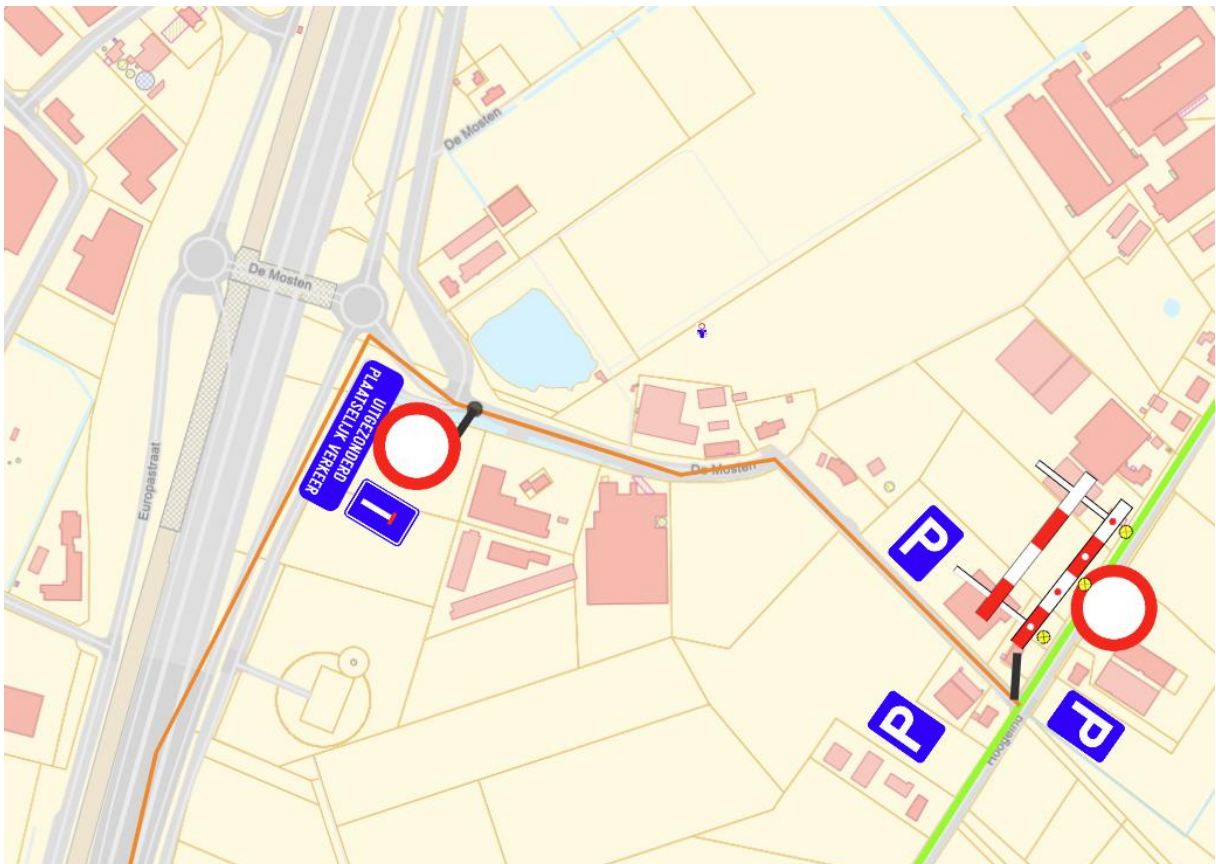

Parcours en Verkeersplan Meerse triatlon Meetria 2026

Zondag 7 juni 2026: van 11.00 uur tot 18.00 uur

1. Parcours volgens regels AWV

S = Seingever

P = Politie

Gemeenteweg

Gewestweg

2. Parcours met omleiding

3. Omleiding opgesplitst

3.1 Meer

3.2 Oprit snelweg + afrit Transportzone

3.3 Minderhout

3.4 Meerle

3.5 Meersel Dreef

Parcours in details: in wijzerzin