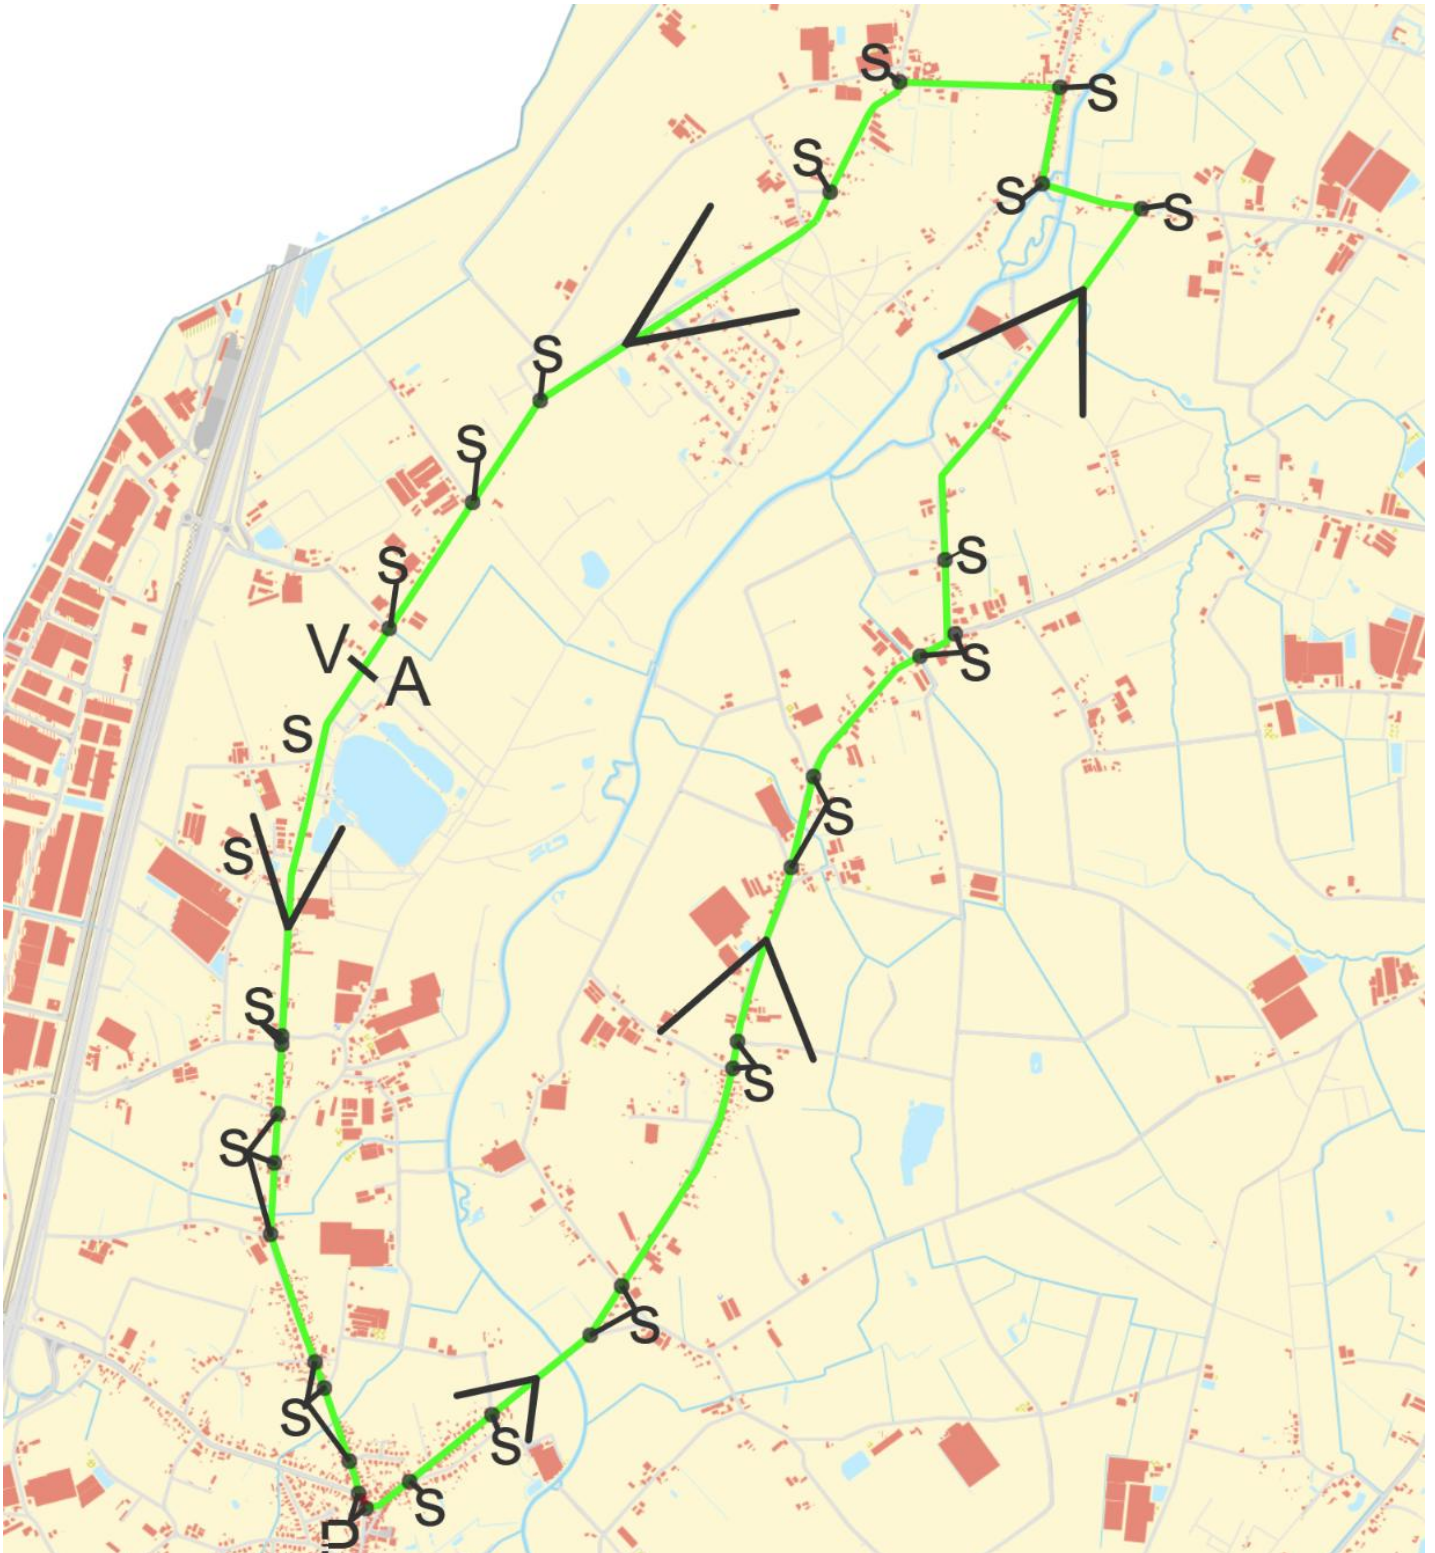

Parcours en Verkeersplan Meerse triatlon Meetria 2026

Zondag 7 juni 2026: van 11.00 uur tot 18.00 uur

1. Parcours volgens regels AWV

S = Seingever

P = Politie

Gemeenteweg

Gewestweg

2. Parcours met omleiding

3. Omleiding opgesplitst

3.1 Meer

3.2 Oprit snelweg + afrit Transportzone

3.3 Minderhout

3.4 Meerle

3.5 Meersel Dreef

Parcours in details: in wijzerzin