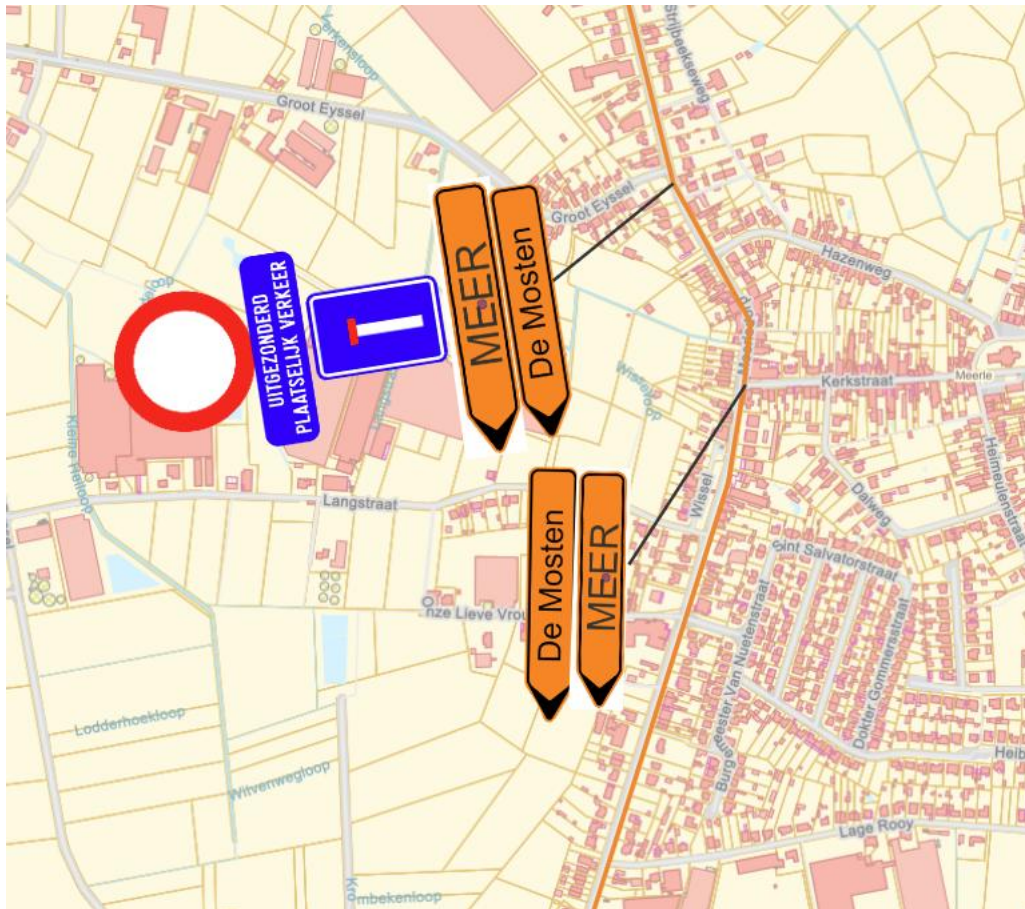

Parcours en Verkeersplan Meerse triatlon Meetria 2026

Zondag 7 juni 2026: van 11.00 uur tot 18.00 uur

1. Parcours volgens regels AWV

S = Seingever

P = Politie

Gemeenteweg

Gewestweg

2. Parcours met omleiding

3. Omleiding opgesplitst

3.1 Meer

3.2 Oprit snelweg + afrit Transportzone

3.3 Minderhout

3.4 Meerle

3.5 Meersel Dreef

Parcours in details: in wijzerzin