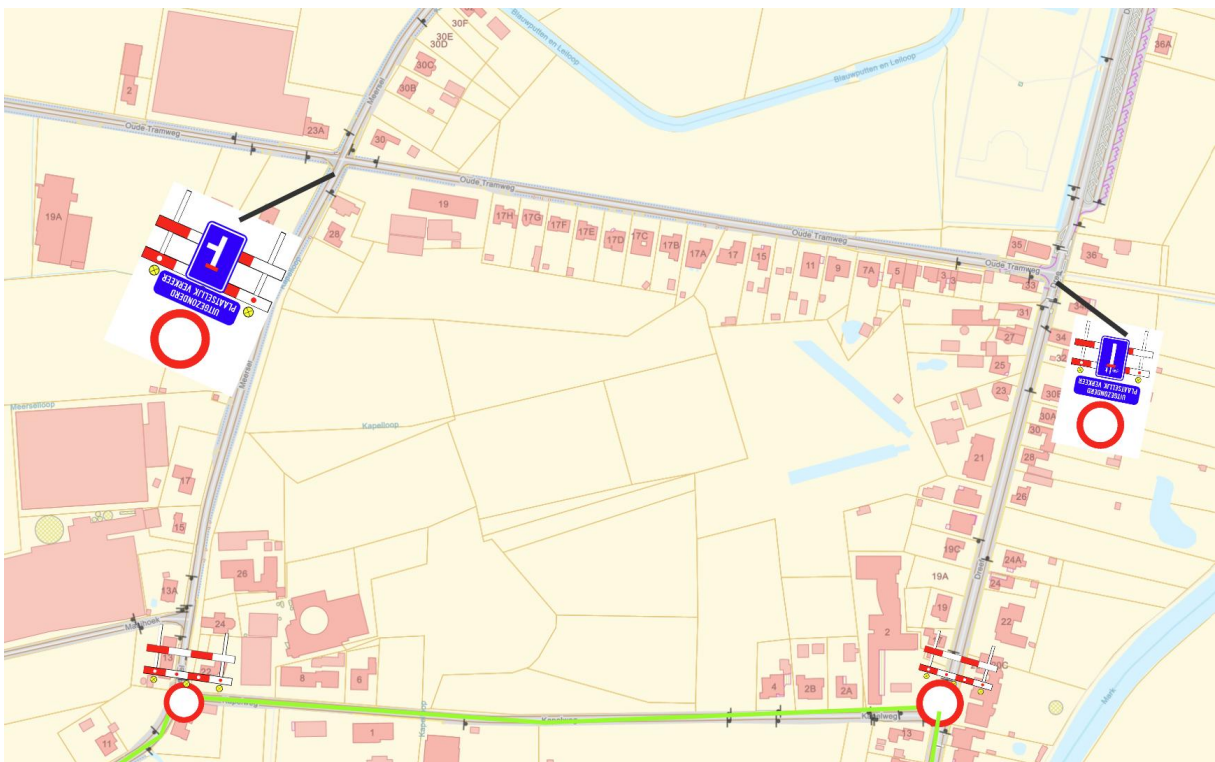

Parcours en Verkeersplan Meerse triatlon Meetria 2026

Zondag 7 juni 2026: van 11.00 uur tot 18.00 uur

1. Parcours volgens regels AWV

S = Seingever

P = Politie

Gemeenteweg

Gewestweg

2. Parcours met omleiding

3. Omleiding opgesplitst

3.1 Meer

3.2 Oprit snelweg + afrit Transportzone

3.3 Minderhout

3.4 Meerle

3.5 Meersel Dreef

Parcours in details: in wijzerzin