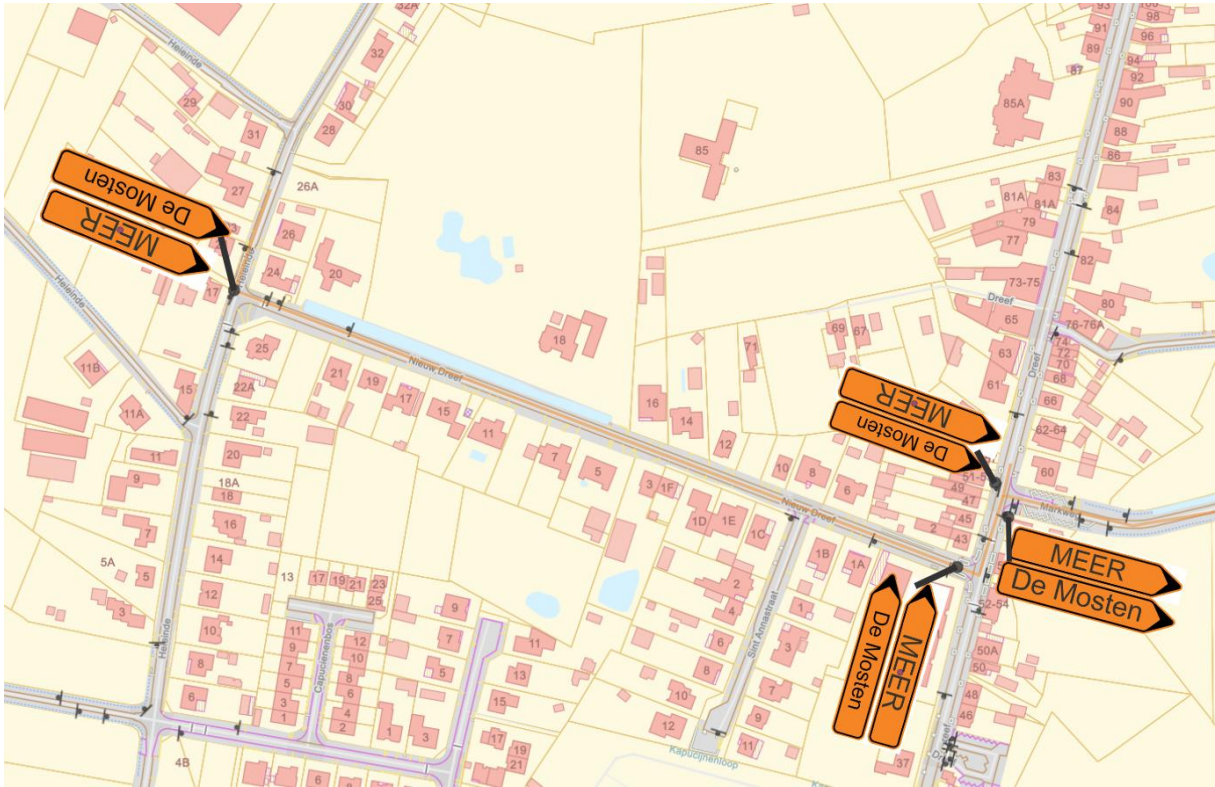

Parcours en Verkeersplan Meerse triatlon Meetria 2026

Zondag 7 juni 2026: van 11.00 uur tot 18.00 uur

1. Parcours volgens regels AWV

S = Seingever

P = Politie

Gemeenteweg

Gewestweg

2. Parcours met omleiding

3. Omleiding opgesplitst

3.1 Meer

3.2 Oprit snelweg + afrit Transportzone

3.3 Minderhout

3.4 Meerle

3.5 Meersel Dreef

Parcours in details: in wijzerzin