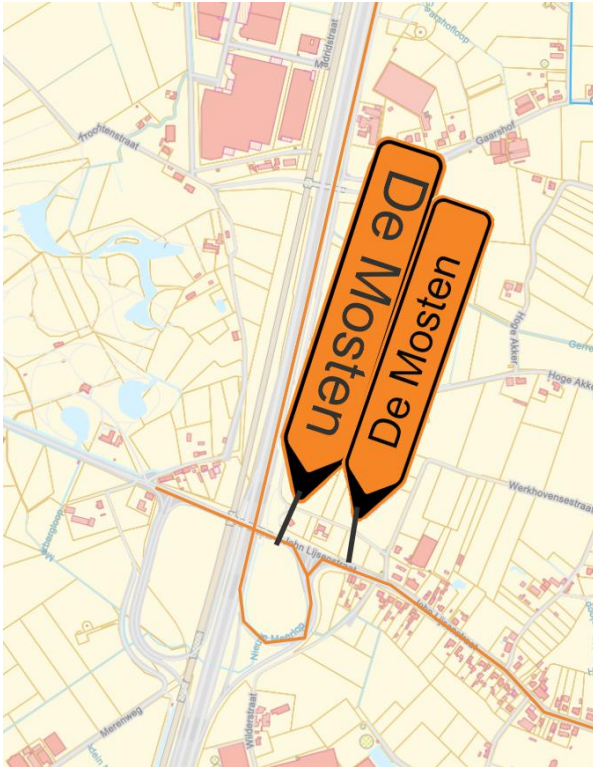

Parcours en Verkeersplan Meerse triatlon Meetria 2026

Zondag 7 juni 2026: van 11.00 uur tot 18.00 uur

1. Parcours volgens regels AWV

S = Seingever

P = Politie

Gemeenteweg

Gewestweg

2. Parcours met omleiding

3. Omleiding opgesplitst

3.1 Meer

3.2 Oprit snelweg + afrit Transportzone

3.3 Minderhout

3.4 Meerle

3.5 Meersel Dreef

Parcours in details: in wijzerzin