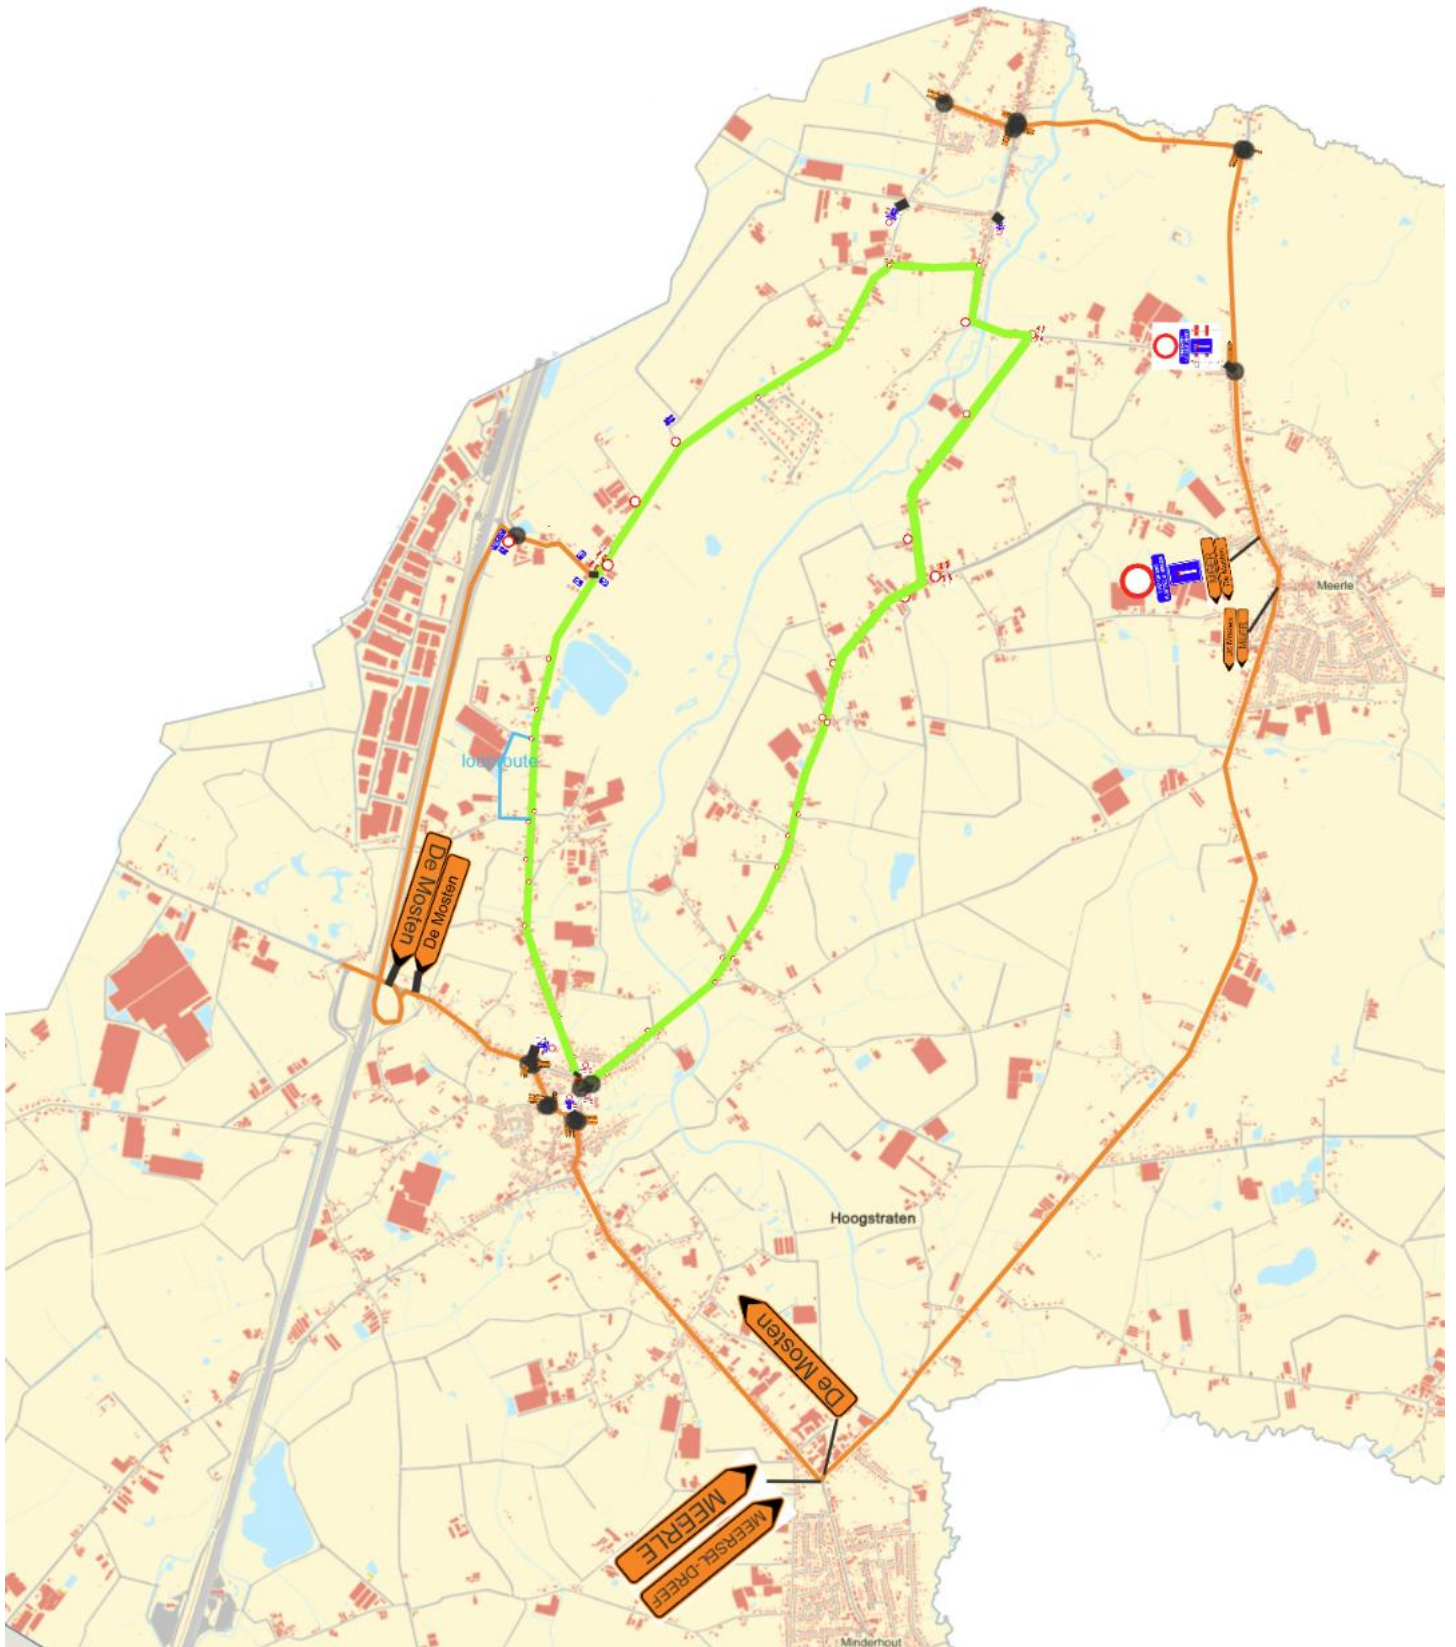

Parcours en Verkeersplan Meerse triatlon Meetria 2026

Zondag 7 juni 2026: van 11.00 uur tot 18.00 uur

1. Parcours volgens regels AWV

S = Seingever

P = Politie

Gemeenteweg

Gewestweg

2. Parcours met omleiding

3. Omleiding opgesplitst

3.1 Meer

3.2 Oprit snelweg + afrit Transportzone

3.3 Minderhout

3.4 Meerle

3.5 Meersel Dreef

Parcours in details: in wijzerzin