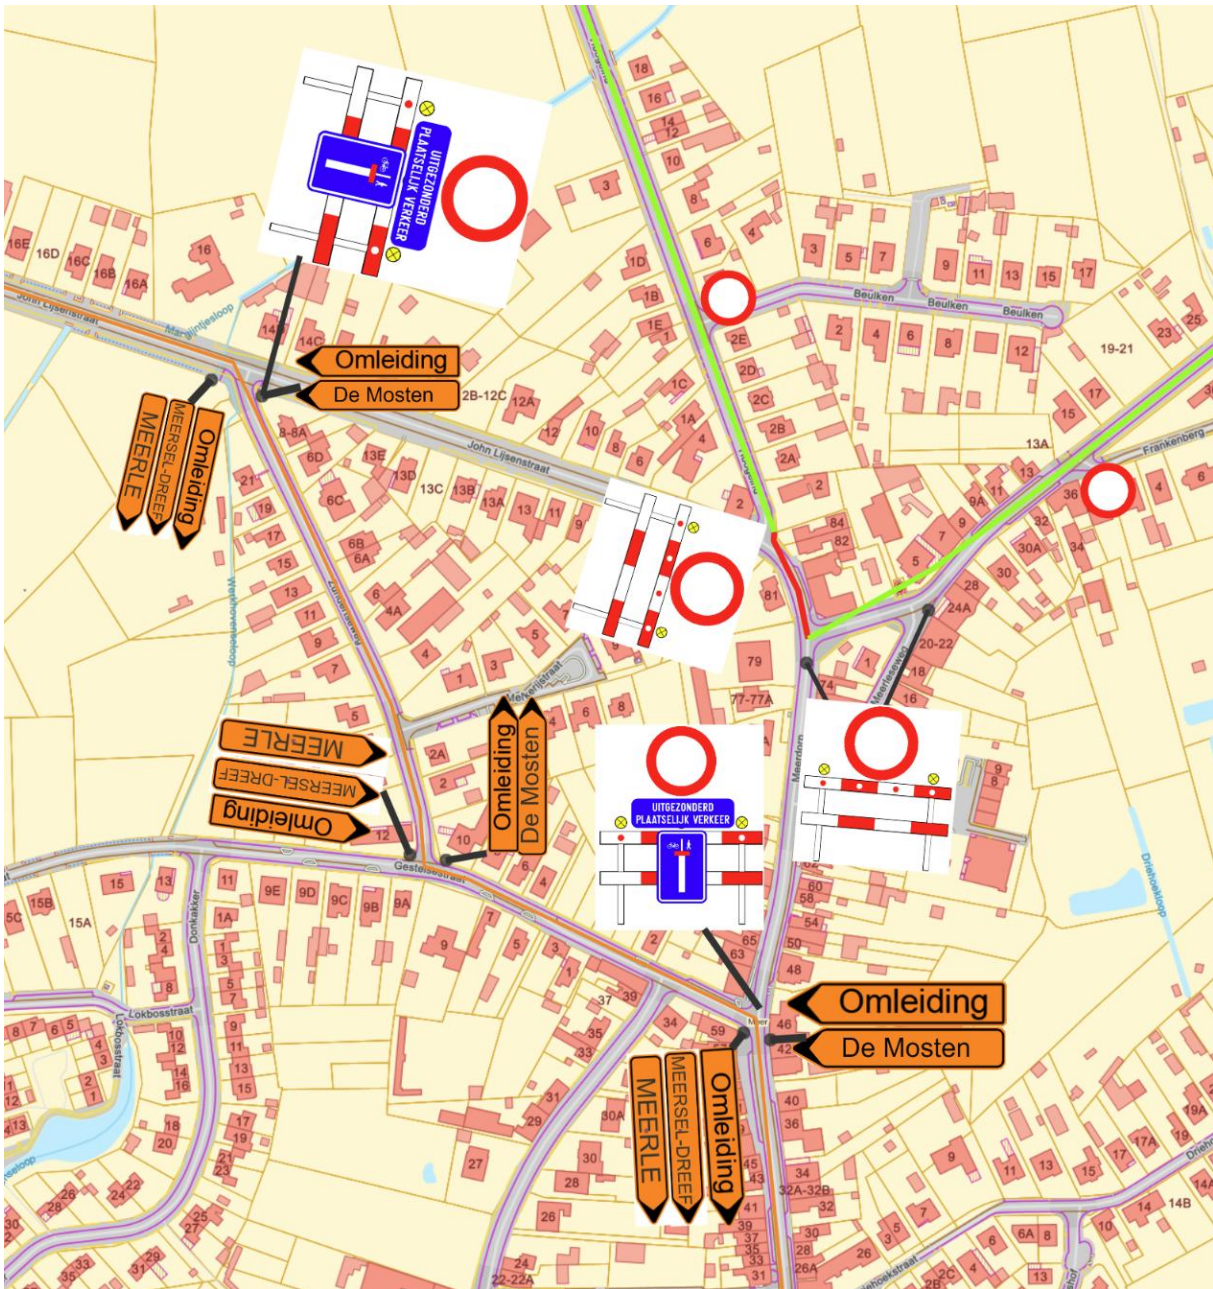

Parcours en Verkeersplan Meerse triatlon Meetria 2026

Zondag 7 juni 2026: van 11.00 uur tot 18.00 uur

1. Parcours volgens regels AWV

S = Seingever

P = Politie

Gemeenteweg

Gewestweg

2. Parcours met omleiding

3. Omleiding opgesplitst

3.1 Meer

3.2 Oprit snelweg + afrit Transportzone

3.3 Minderhout

3.4 Meerle

3.5 Meersel Dreef

Parcours in details: in wijzerzin