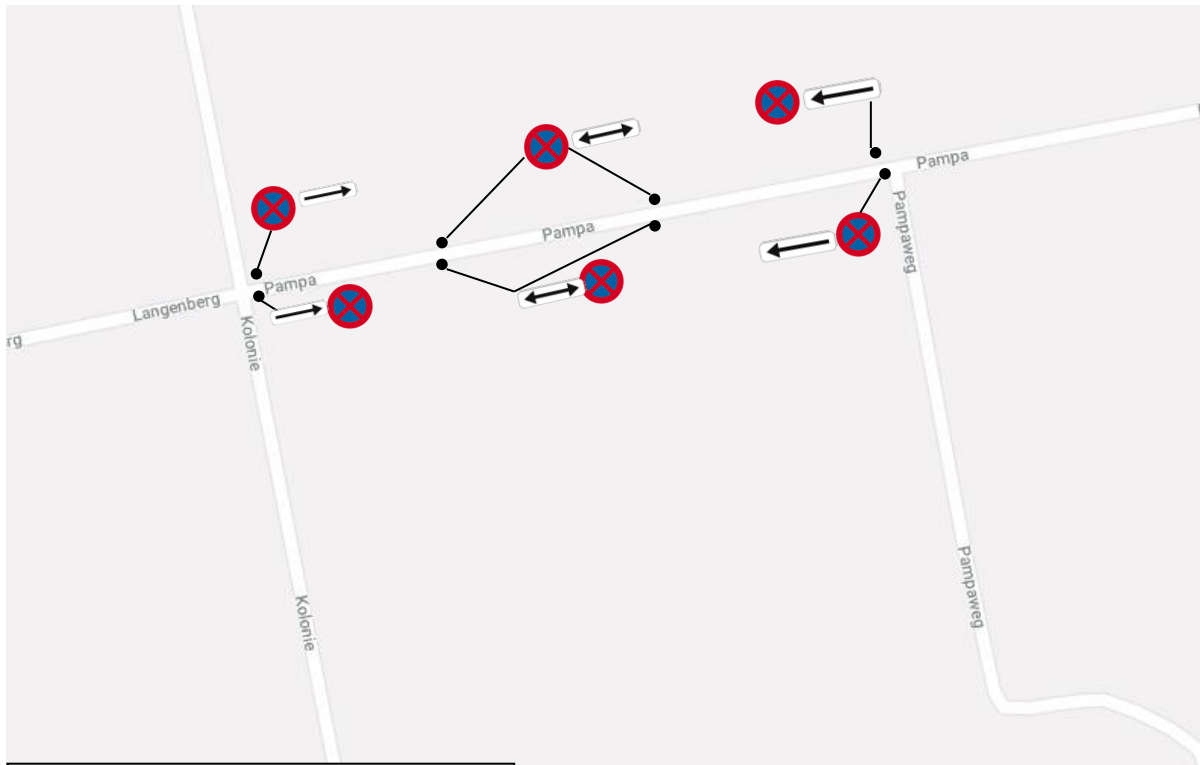

Verkeerssignalisatie:

Rommelmart Wortel
 op maandag 29 mei 2023
 van 04:00 uur tot 18:00 uur

 met onderbord  **UITGEZONDERD**

 met onderbord 

 = korte nadarhekken op de zandstrook met bord "doorgang hulpdiensten" op Kolonie (weg in het verlengde van Grote Plaats)

 = zone verboden voor alle verkeer van voertuigen, afgesloten met nadarhekken

Tweerichtingsverkeer vanaf de laatste woning van Grote Plaats tot aan het kruispunt "4 gebouwen" op 29 mei van 04:00 uur tot 18:00 uur

 Borden afplakken en informatieborden plaatsen **"gewijzigde verkeerssituatie"**

Verkeerssignalisatie:

Rommelmarkt Wortel
op maandag 29 mei 2023
van 04:00 uur tot 18:00 uur

Stilstaan –en parkeerverbod

Organistie zorgt zelf voor bewegwijzering naar de verschillende parkings.