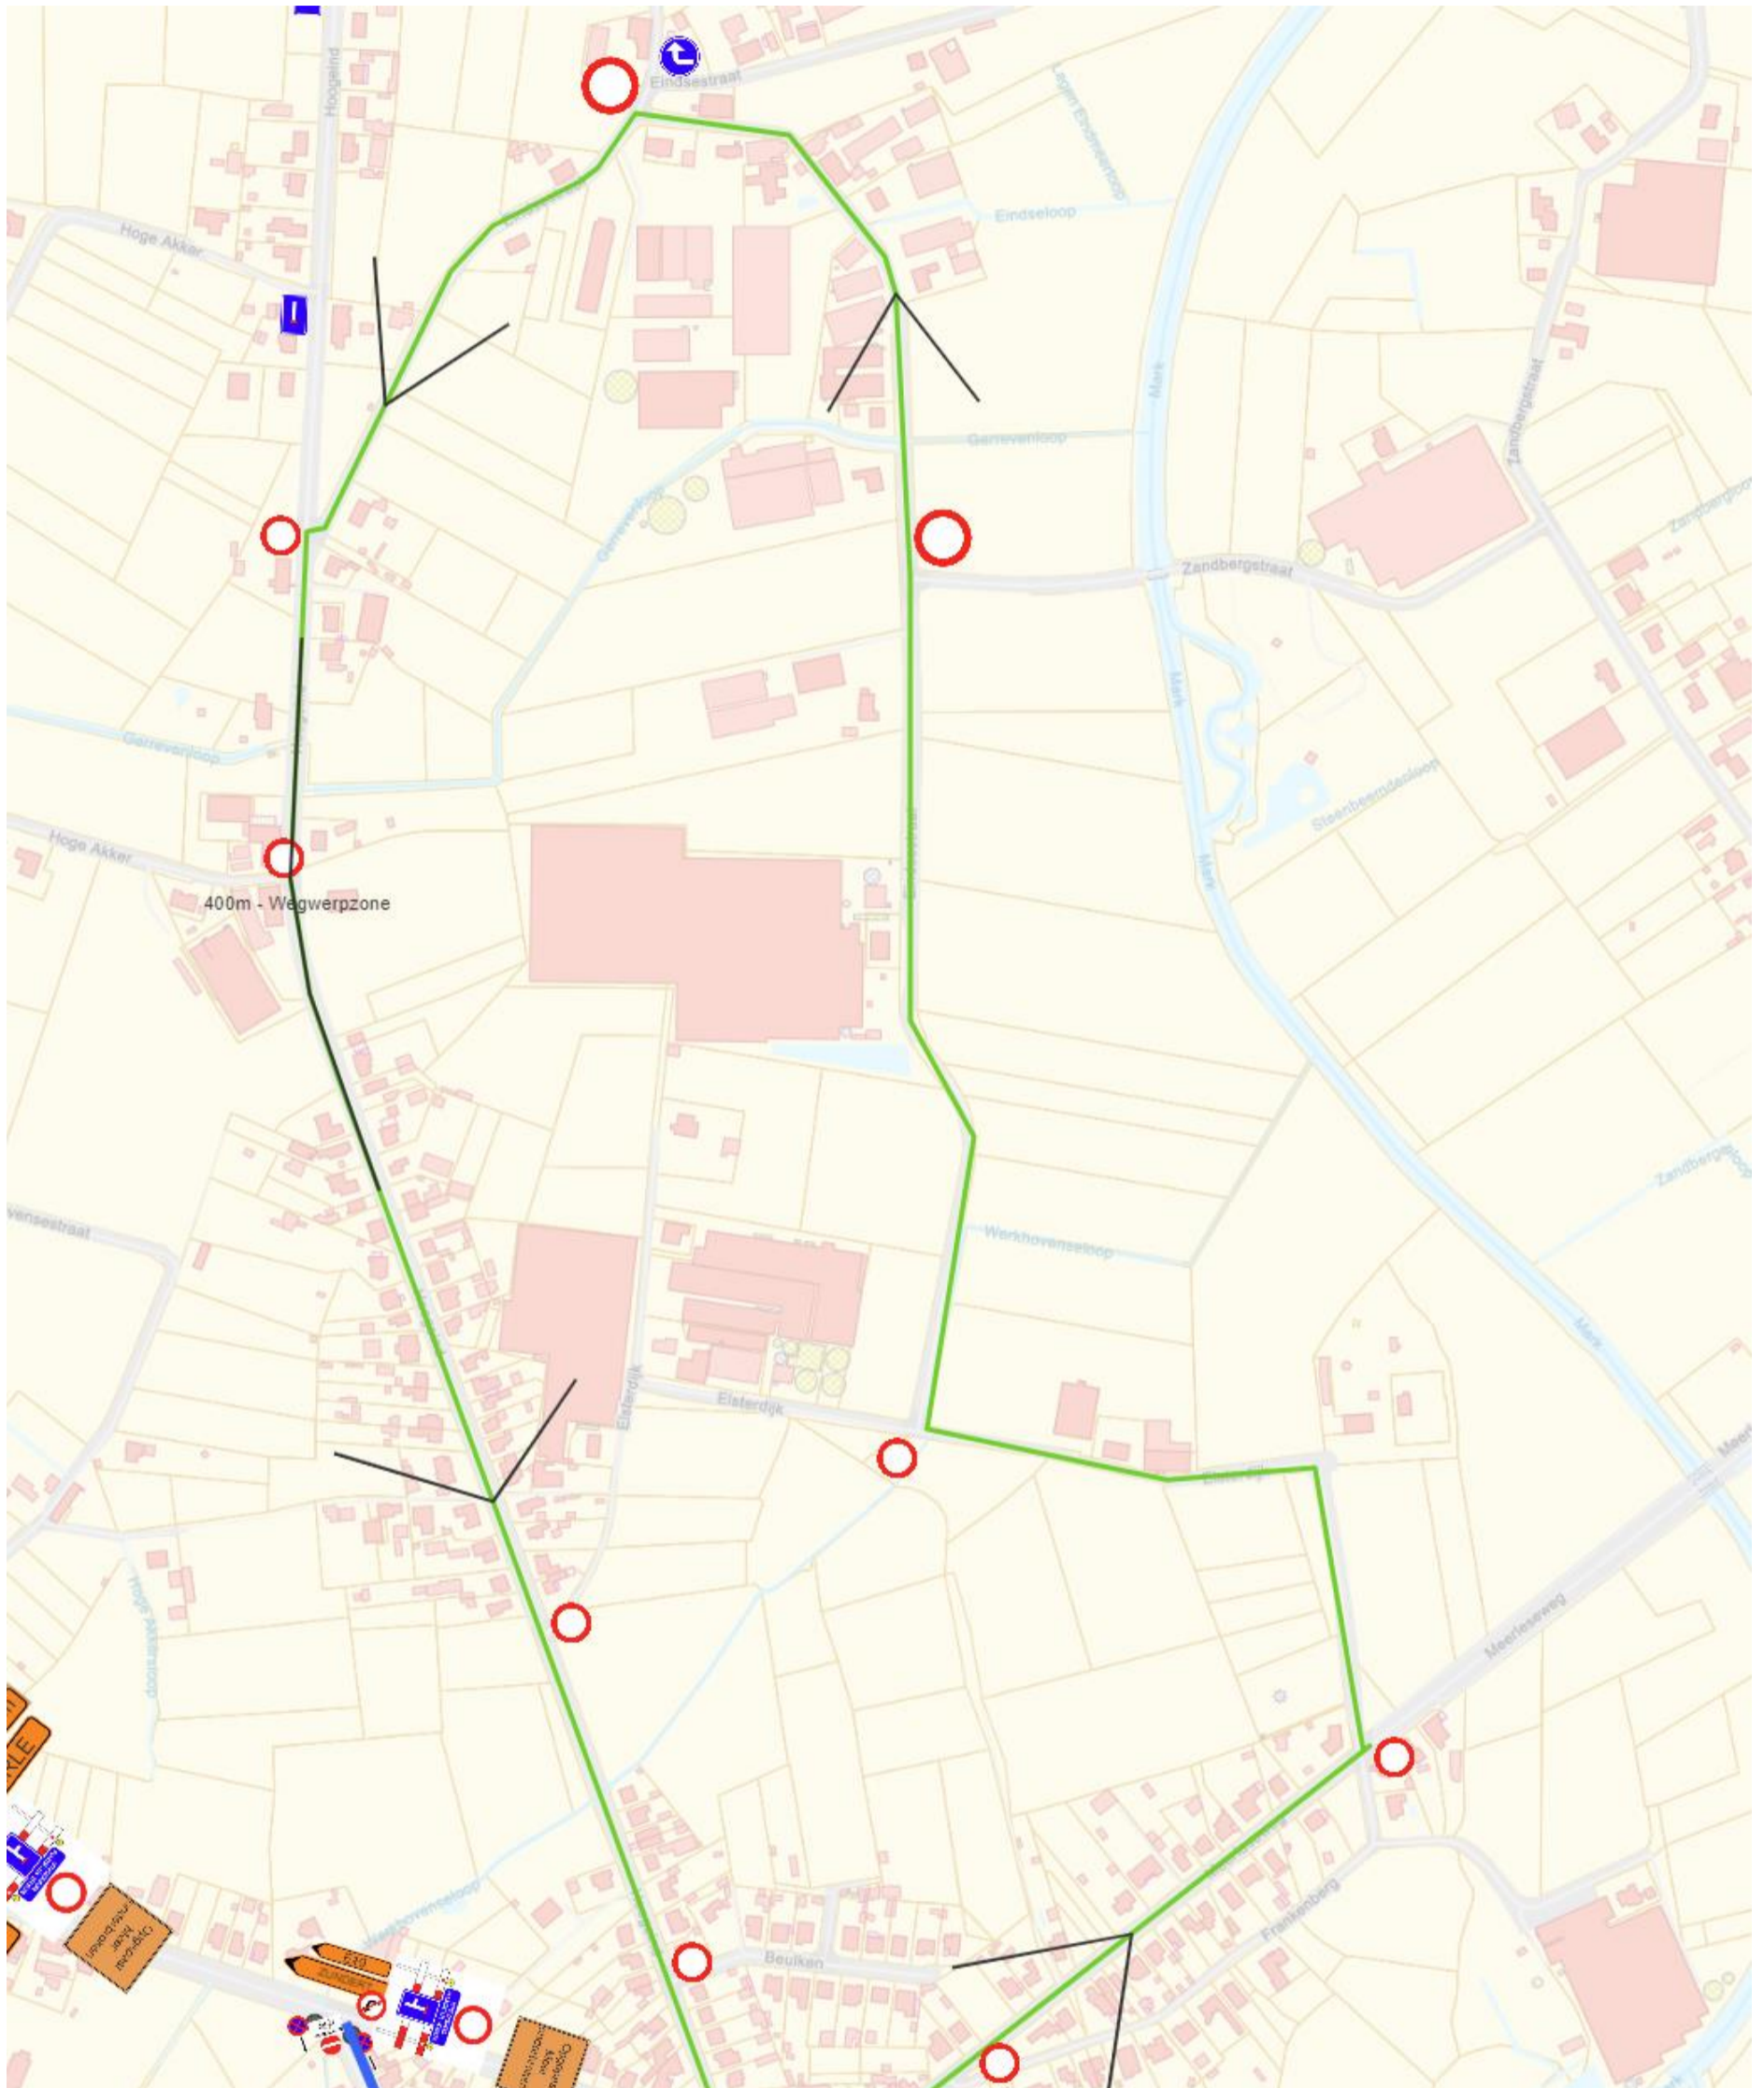

24-EVENEMENT-212 Wielerwedstrijd Meer

Zaterdag 12 oktober 2024 van 12u30 – 18u00

Gesloten parcours met omleiding

Parkeerverbod – Meerleseweg en omleidingswegen

Zaterdag 12 oktober 2024
Van 12.30 uur tot 18.00 uur

Verkeersborden E3, stilstaan- en parkeerverbod
Met onderborden Xa, pijlen
Met onderborden "12/10 12.30 – 18.00 uur"

Verkeersplannen:

1. Overzicht

Op 12 oktober 2024 van 12u30 tot 18u00

2. Kruispunten

a) Meercentrum

b) Noordelijk deel parcours

c) Hoogeind

d) Hoogeind – Gaarshof

e) Komende van Meersel-Dreef

f) Meerle

g) Minderhout

h) thv De Mosten – E19

i) Thv Gaarshof brug over E19