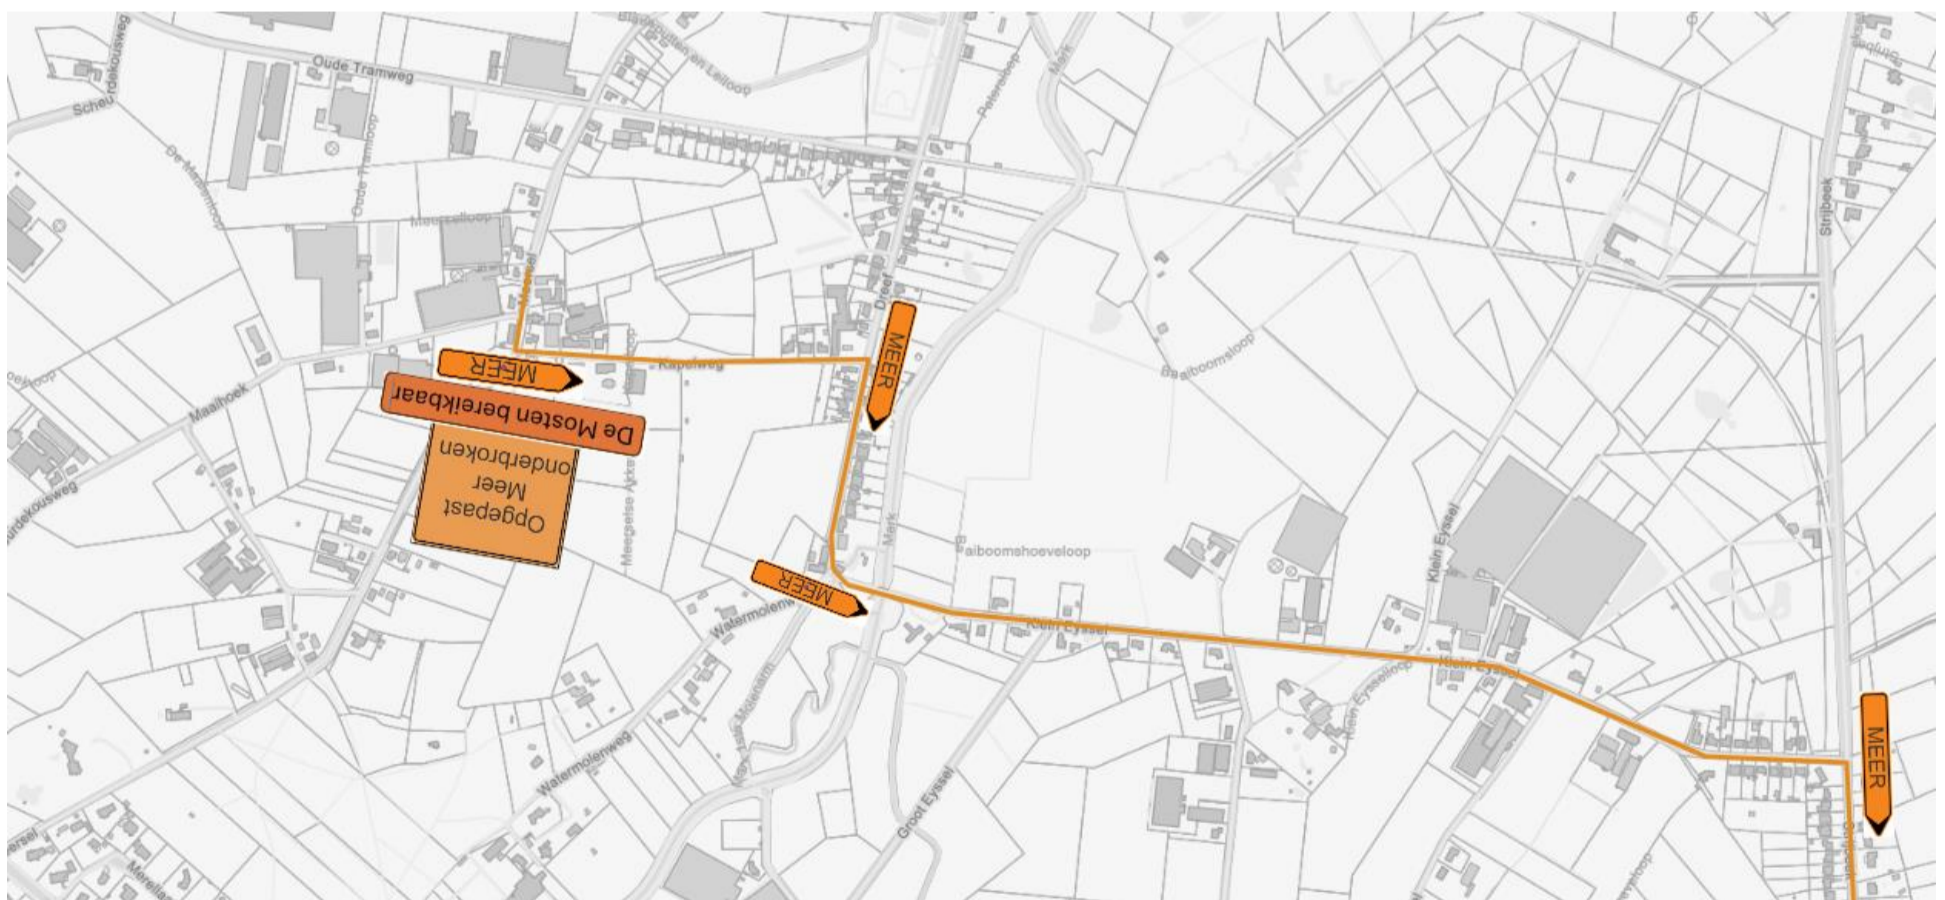

24-EVENEMENT-212 Wielerwedstrijd Meer

Zaterdag 12 oktober 2024 van 12u30 – 18u00

Gesloten parcours met omleiding

Parkeerverbod – Meerleseweg en omleidingswegen

Zaterdag 12 oktober 2024
Van 12.30 uur tot 18.00 uur

Verkeersborden E3, stilstaan- en parkeerverbod
Met onderborden Xa, pijlen
Met onderborden "12/10 12.30 – 18.00 uur"

Verkeersplannen:

1. Overzicht

Op 12 oktober 2024 van 12u30 tot 18u00

2. Kruispunten

a) Meercentrum

b) Noordelijk deel parcours

c) Hoogeind

d) Hoogeind – Gaarshof

e) Komende van Meersel-Dreef

f) Meerle

g) Minderhout

h) thv De Mosten – E19

i) Thv Gaarshof brug over E19