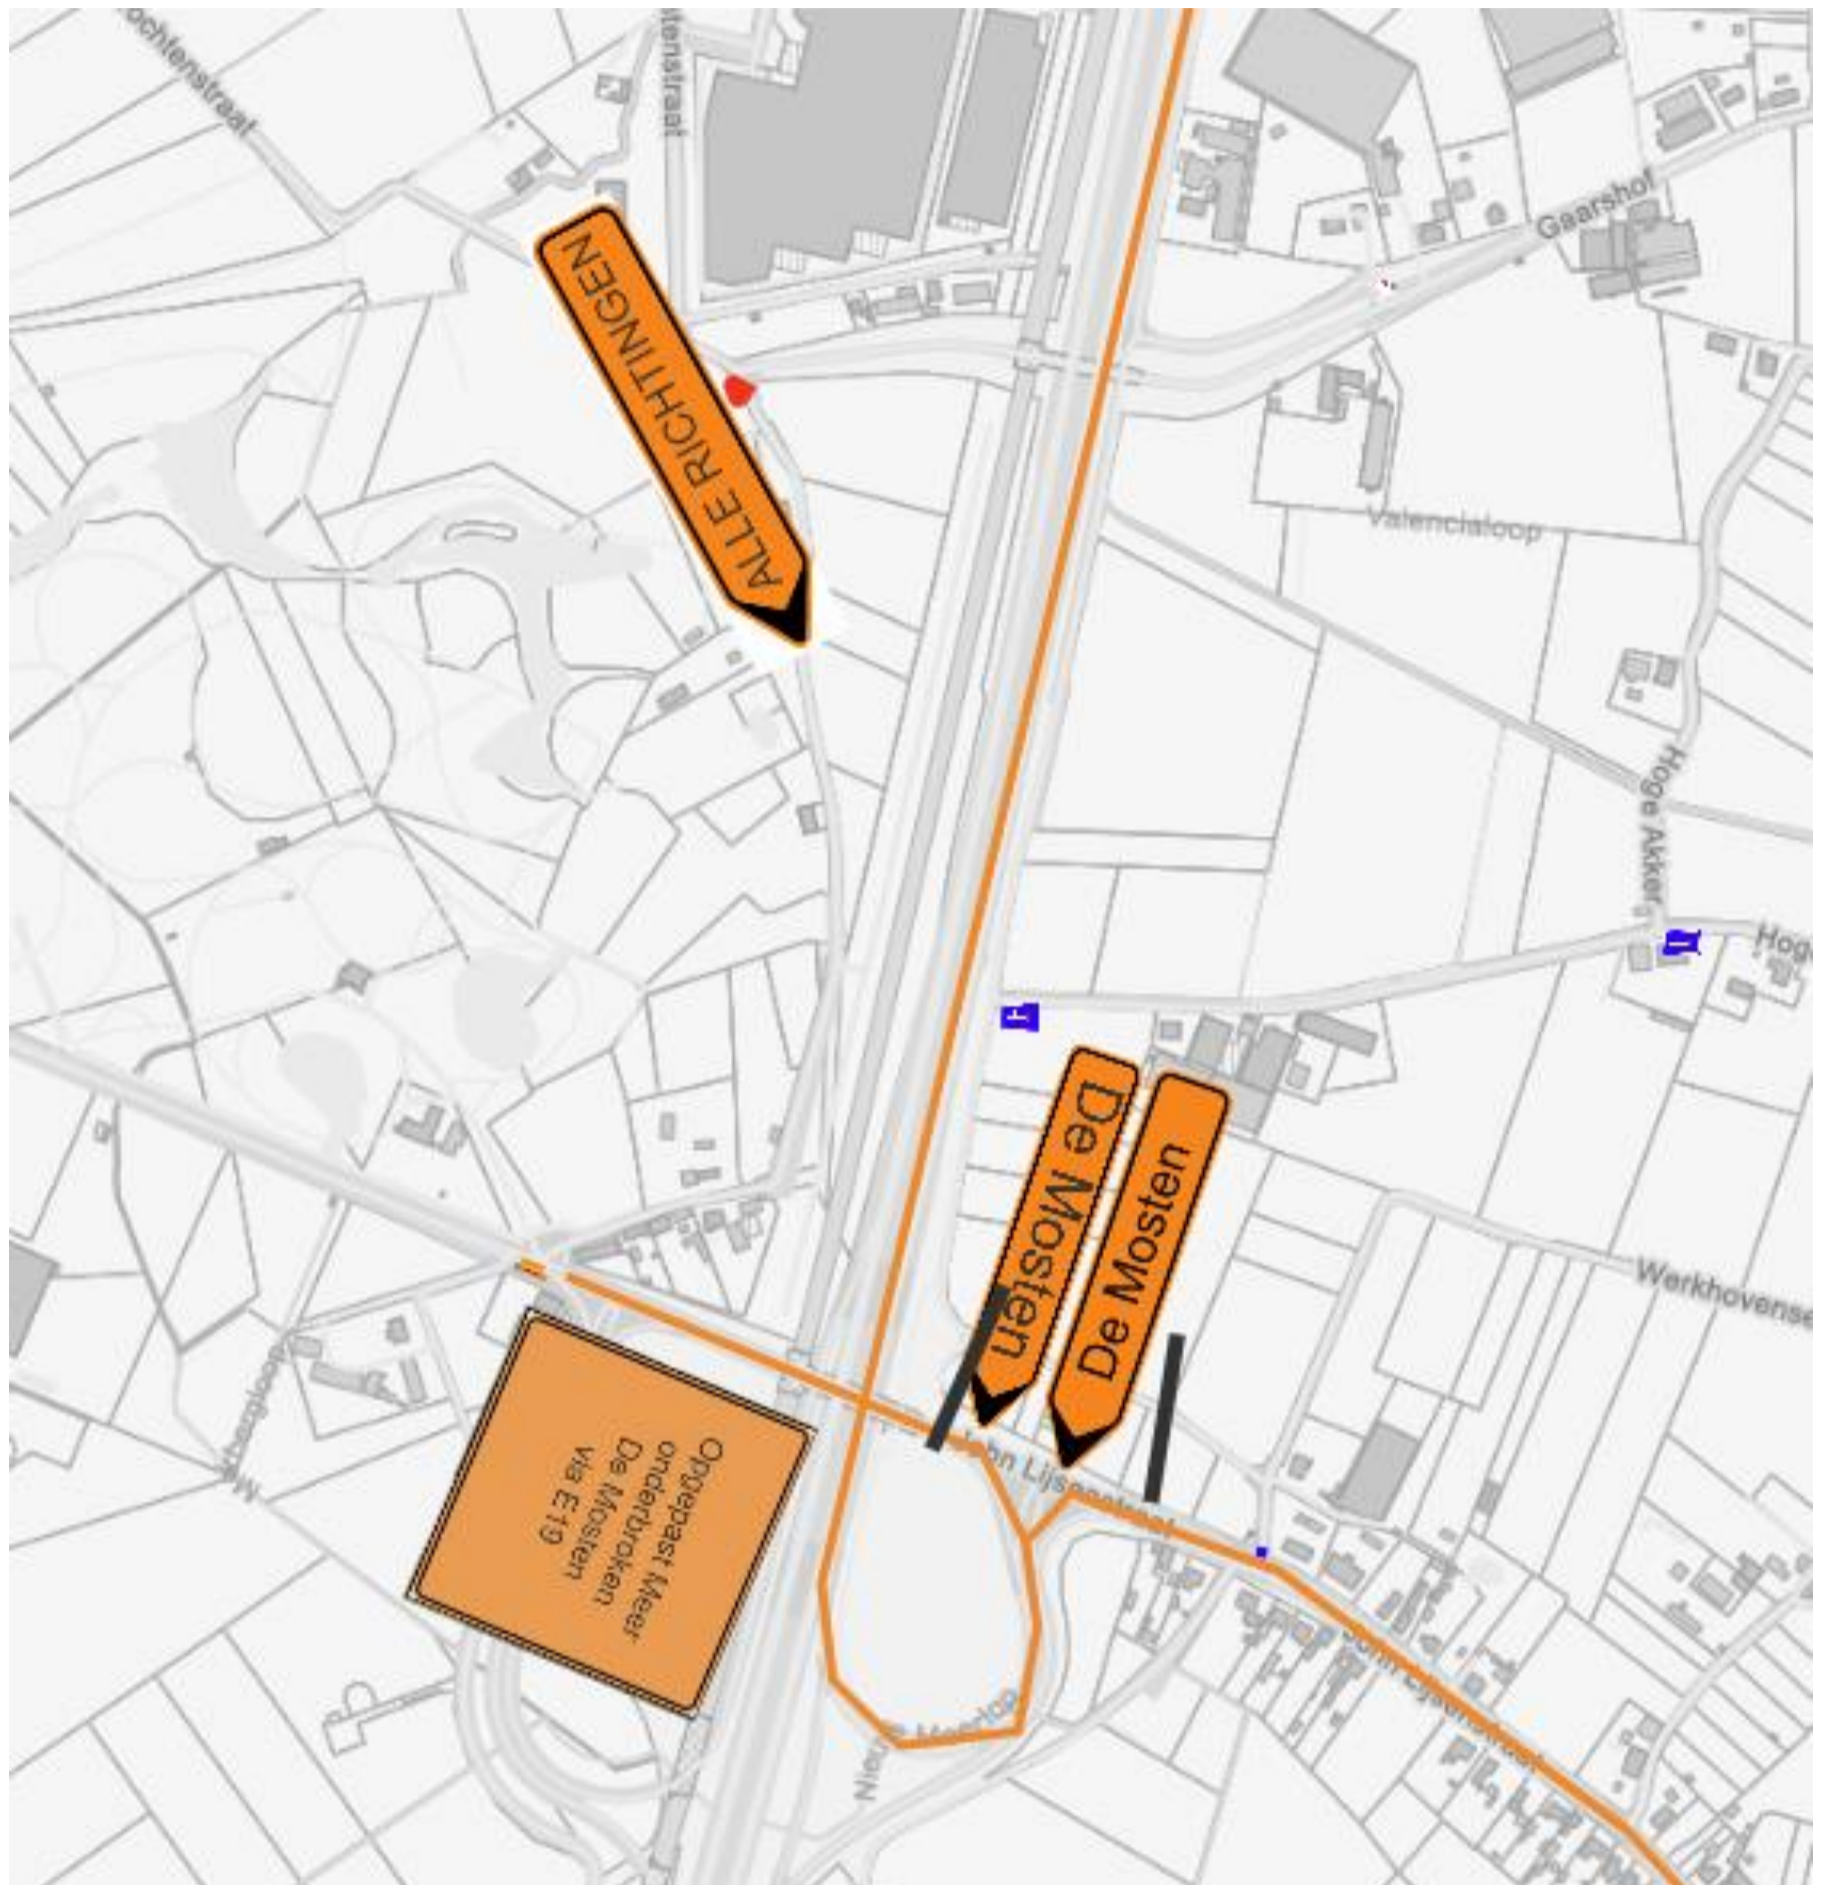

24-EVENEMENT-212 Wielerwedstrijd Meer

Zaterdag 12 oktober 2024 van 12u30 – 18u00

Gesloten parcours met omleiding

Parkeerverbod – Meerleseweg en omleidingswegen

Zaterdag 12 oktober 2024
Van 12.30 uur tot 18.00 uur

Verkeersborden E3, stilstaan- en parkeerverbod
Met onderborden Xa, pijlen
Met onderborden "12/10 12.30 – 18.00 uur"

Verkeersplannen:

1. Overzicht

Op 12 oktober 2024 van 12u30 tot 18u00

2. Kruispunten

a) Meercentrum

b) Noordelijk deel parcours

c) Hoogeind

d) Hoogeind – Gaarshof

e) Komende van Meersel-Dreef

f) Meerle

g) Minderhout

h) thv De Mosten – E19

i) Thv Gaarshof brug over E19