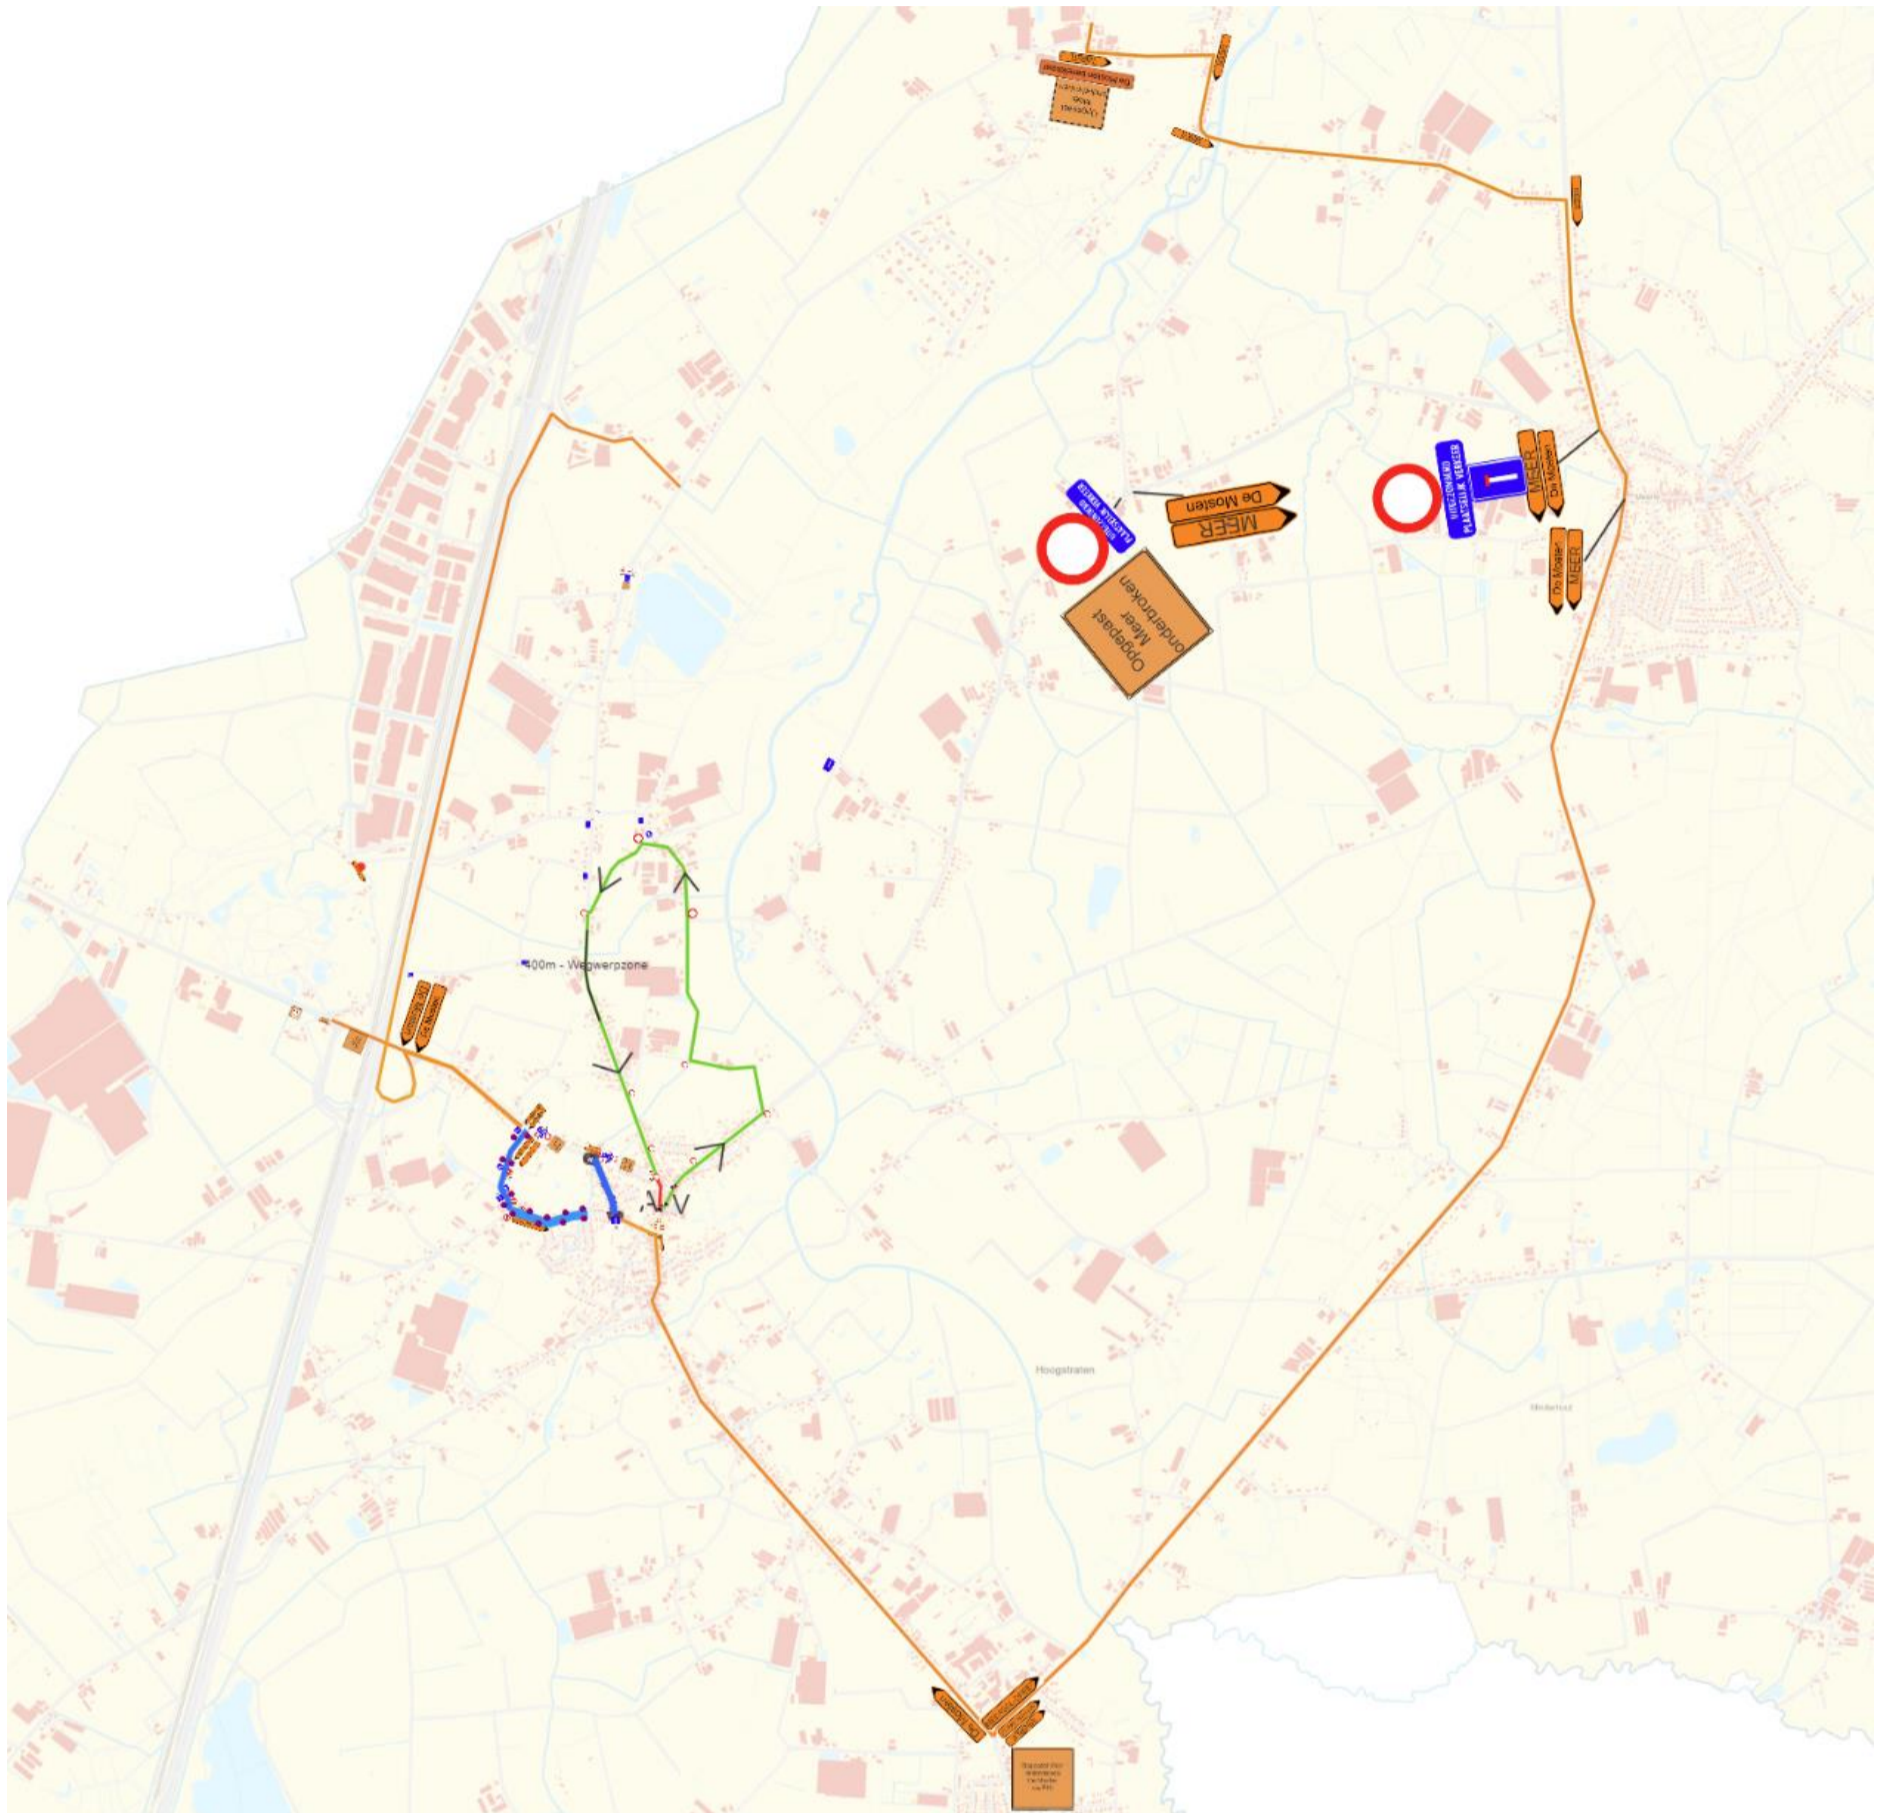

24-EVENEMENT-212 Wielerwedstrijd Meer

Zaterdag 12 oktober 2024 van 12u30 – 18u00

Gesloten parcours met omleiding

Parkeerverbod – Meerleseweg en omleidingswegen

Zaterdag 12 oktober 2024
Van 12.30 uur tot 18.00 uur

Verkeersborden E3, stilstaan- en parkeerverbod
Met onderborden Xa, pijlen
Met onderborden "12/10 12.30 – 18.00 uur"

Verkeersplannen:

1. Overzicht

Op 12 oktober 2024 van 12u30 tot 18u00

2. Kruispunten

a) Meercentrum

b) Noordelijk deel parcours

c) Hoogeind

d) Hoogeind – Gaarshof

e) Komende van Meersel-Dreef

f) Meerle

g) Minderhout

h) thv De Mosten – E19

i) Thv Gaarshof brug over E19