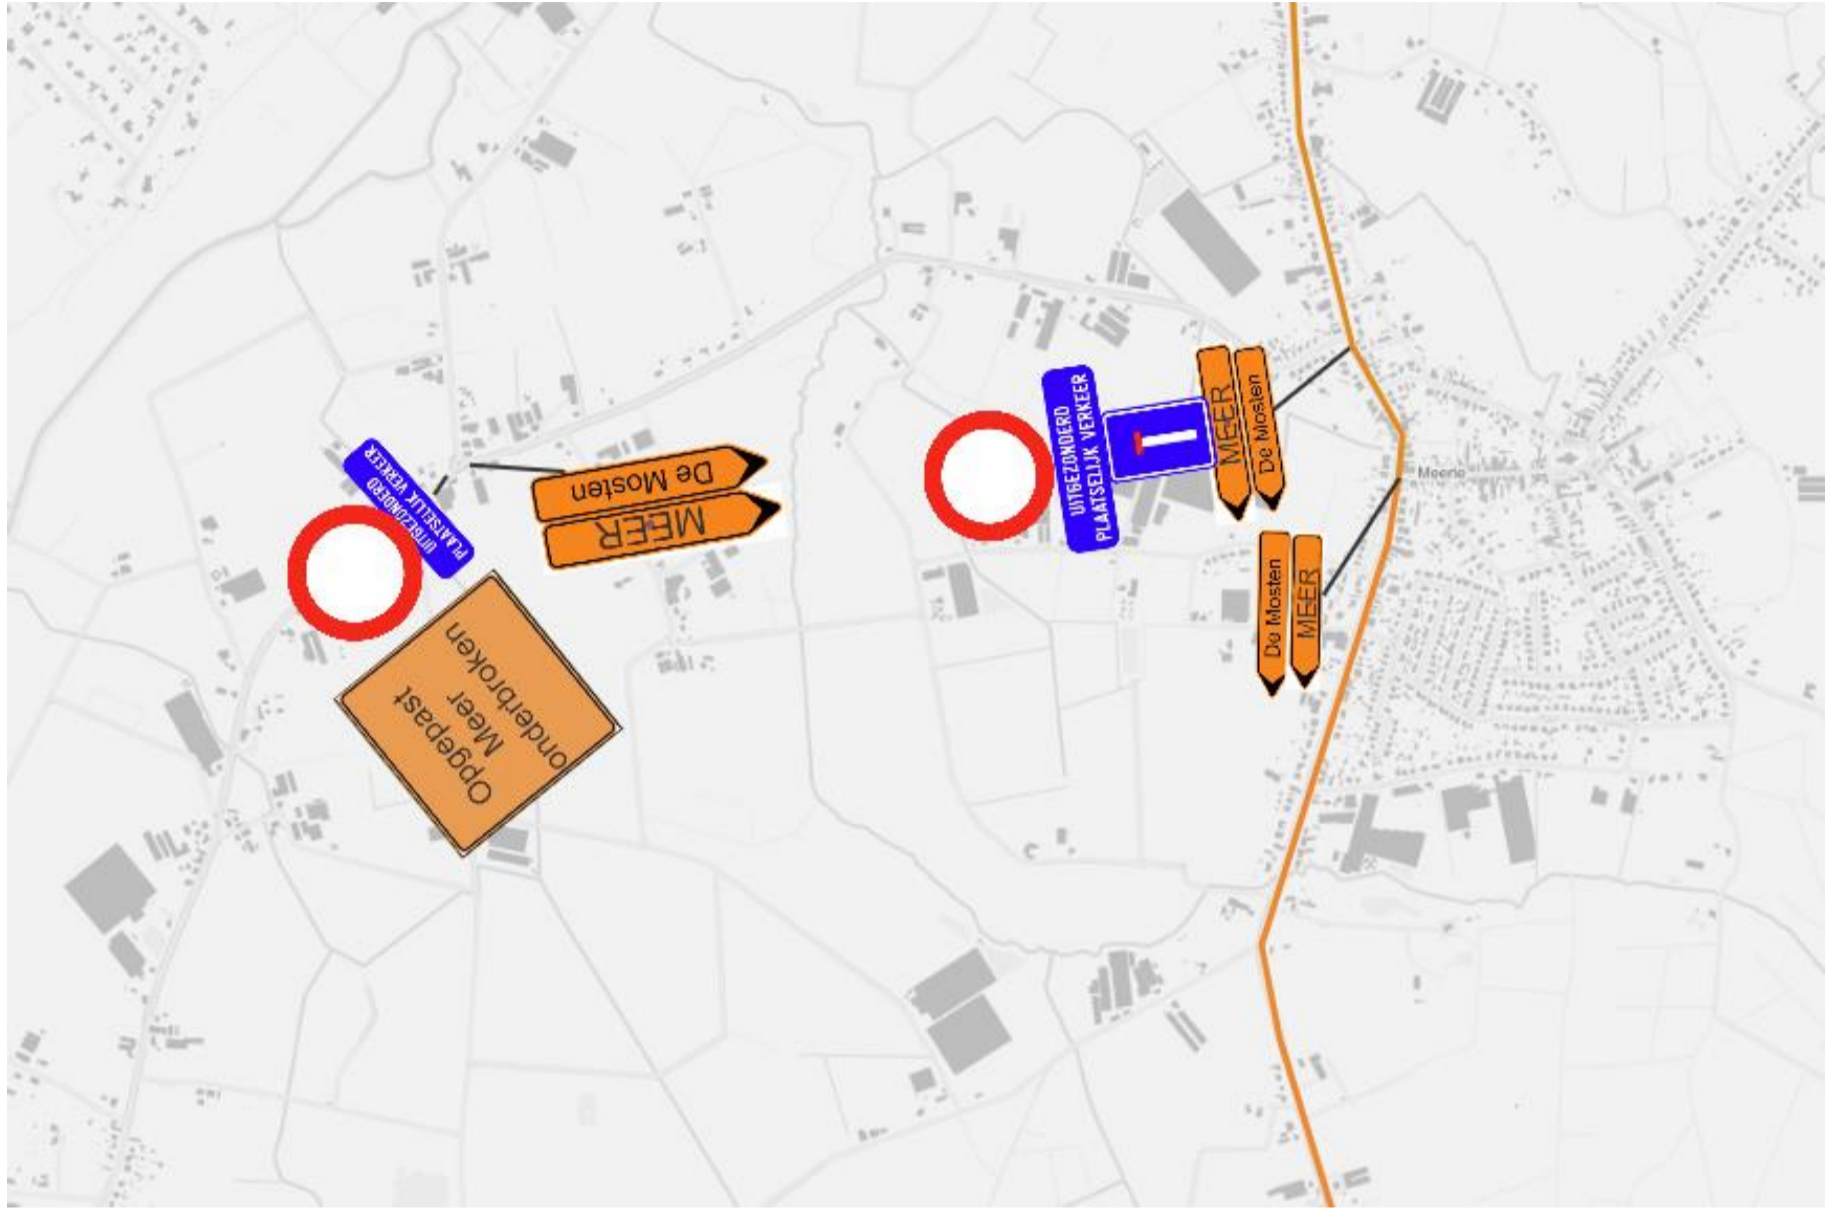

24-EVENEMENT-212 Wielerwedstrijd Meer

Zaterdag 12 oktober 2024 van 12u30 – 18u00

Gesloten parcours met omleiding

Parkeerverbod – Meerleseweg en omleidingswegen

Zaterdag 12 oktober 2024
Van 12.30 uur tot 18.00 uur

Verkeersborden E3, stilstaan- en parkeerverbod
Met onderborden Xa, pijlen
Met onderborden "12/10 12.30 – 18.00 uur"

Verkeersplannen:

1. Overzicht

Op 12 oktober 2024 van 12u30 tot 18u00

2. Kruispunten

a) Meercentrum

b) Noordelijk deel parcours

c) Hoogeind

d) Hoogeind – Gaarshof

e) Komende van Meersel-Dreef

f) Meerle

g) Minderhout

h) thv De Mosten – E19

i) Thv Gaarshof brug over E19