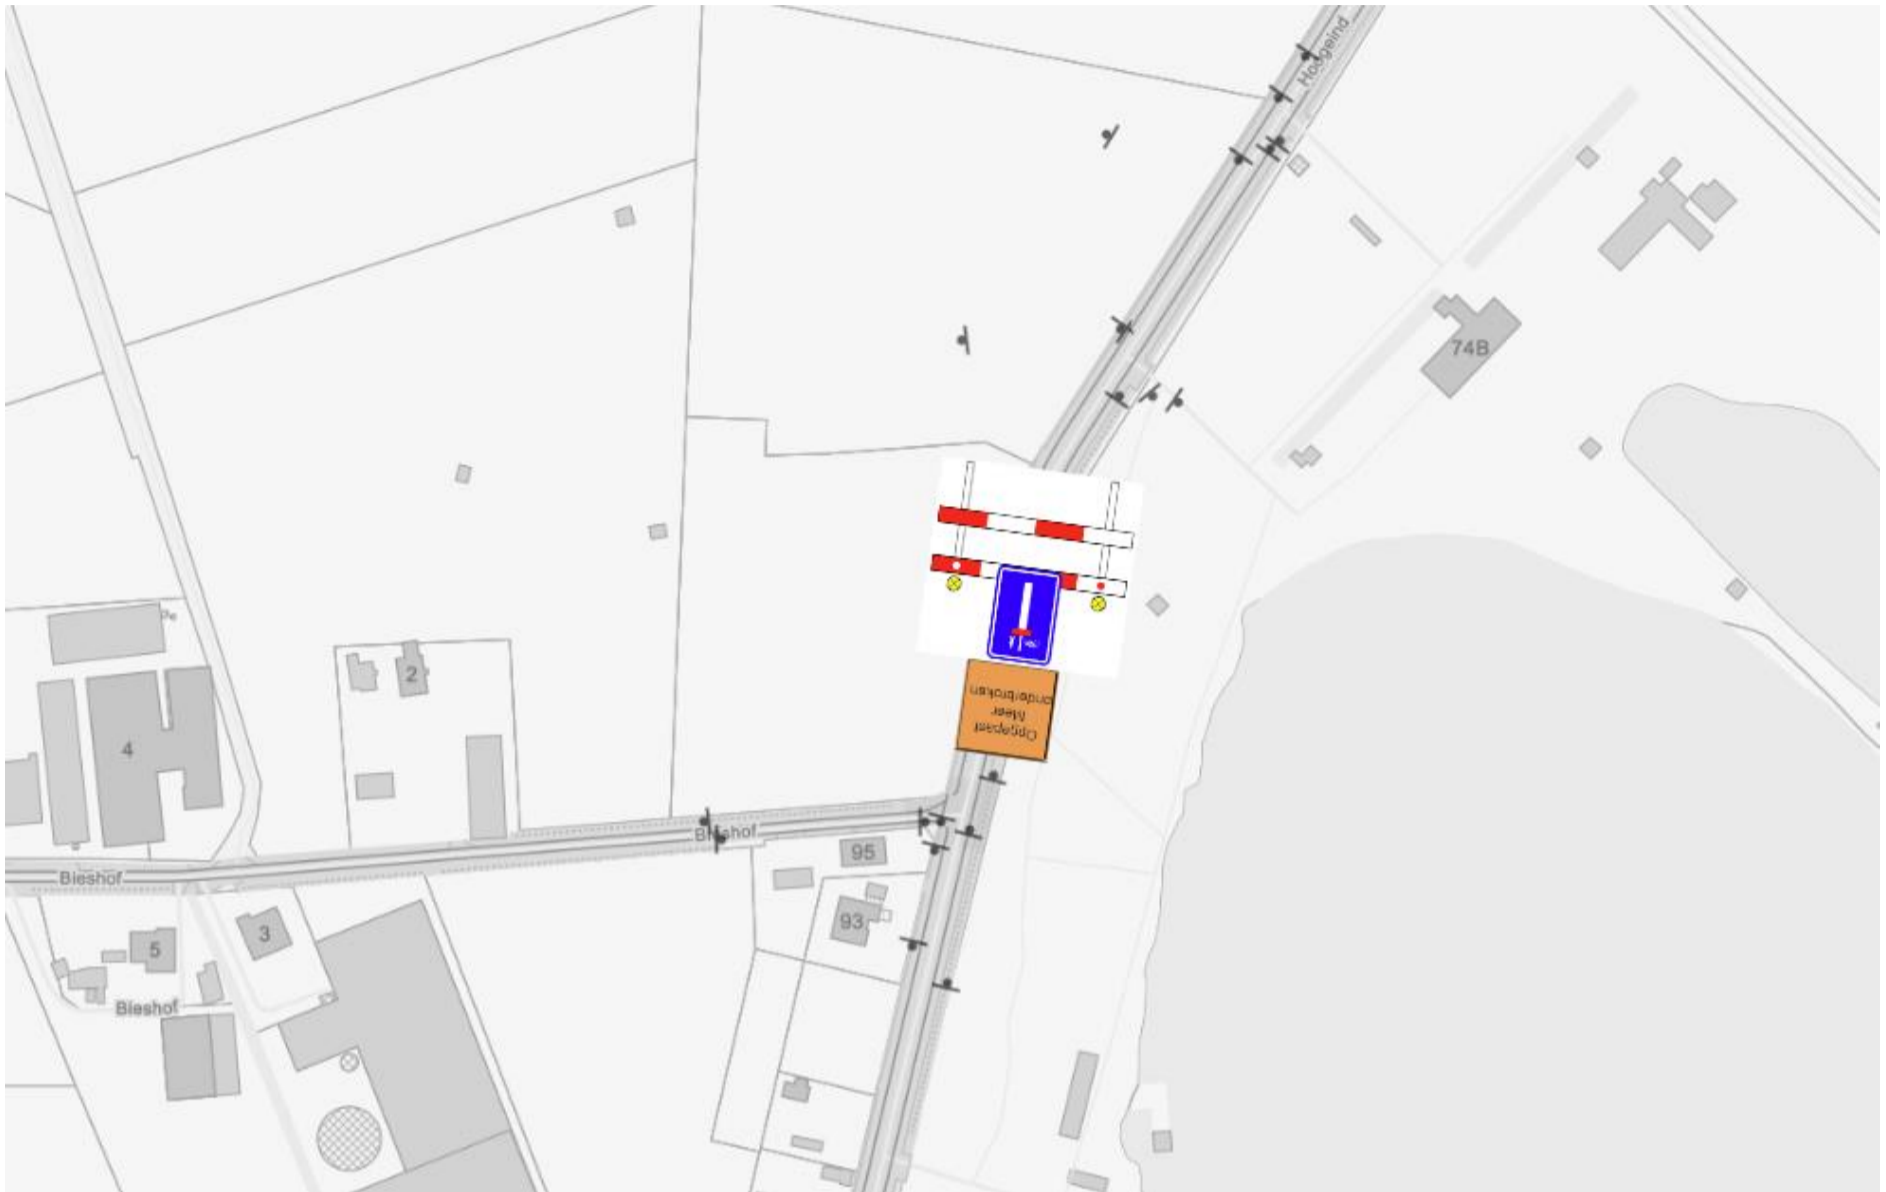

24-EVENEMENT-212 Wielerwedstrijd Meer

Zaterdag 12 oktober 2024 van 12u30 – 18u00

Gesloten parcours met omleiding

Parkeerverbod – Meerleseweg en omleidingswegen

Zaterdag 12 oktober 2024
Van 12.30 uur tot 18.00 uur

Verkeersborden E3, stilstaan- en parkeerverbod
Met onderborden Xa, pijlen
Met onderborden "12/10 12.30 – 18.00 uur"

Verkeersplannen:

1. Overzicht

Op 12 oktober 2024 van 12u30 tot 18u00

2. Kruispunten

a) Meercentrum

b) Noordelijk deel parcours

c) Hoogeind

d) Hoogeind – Gaarshof

e) Komende van Meersel-Dreef

f) Meerle

g) Minderhout

h) thv De Mosten – E19

i) Thv Gaarshof brug over E19