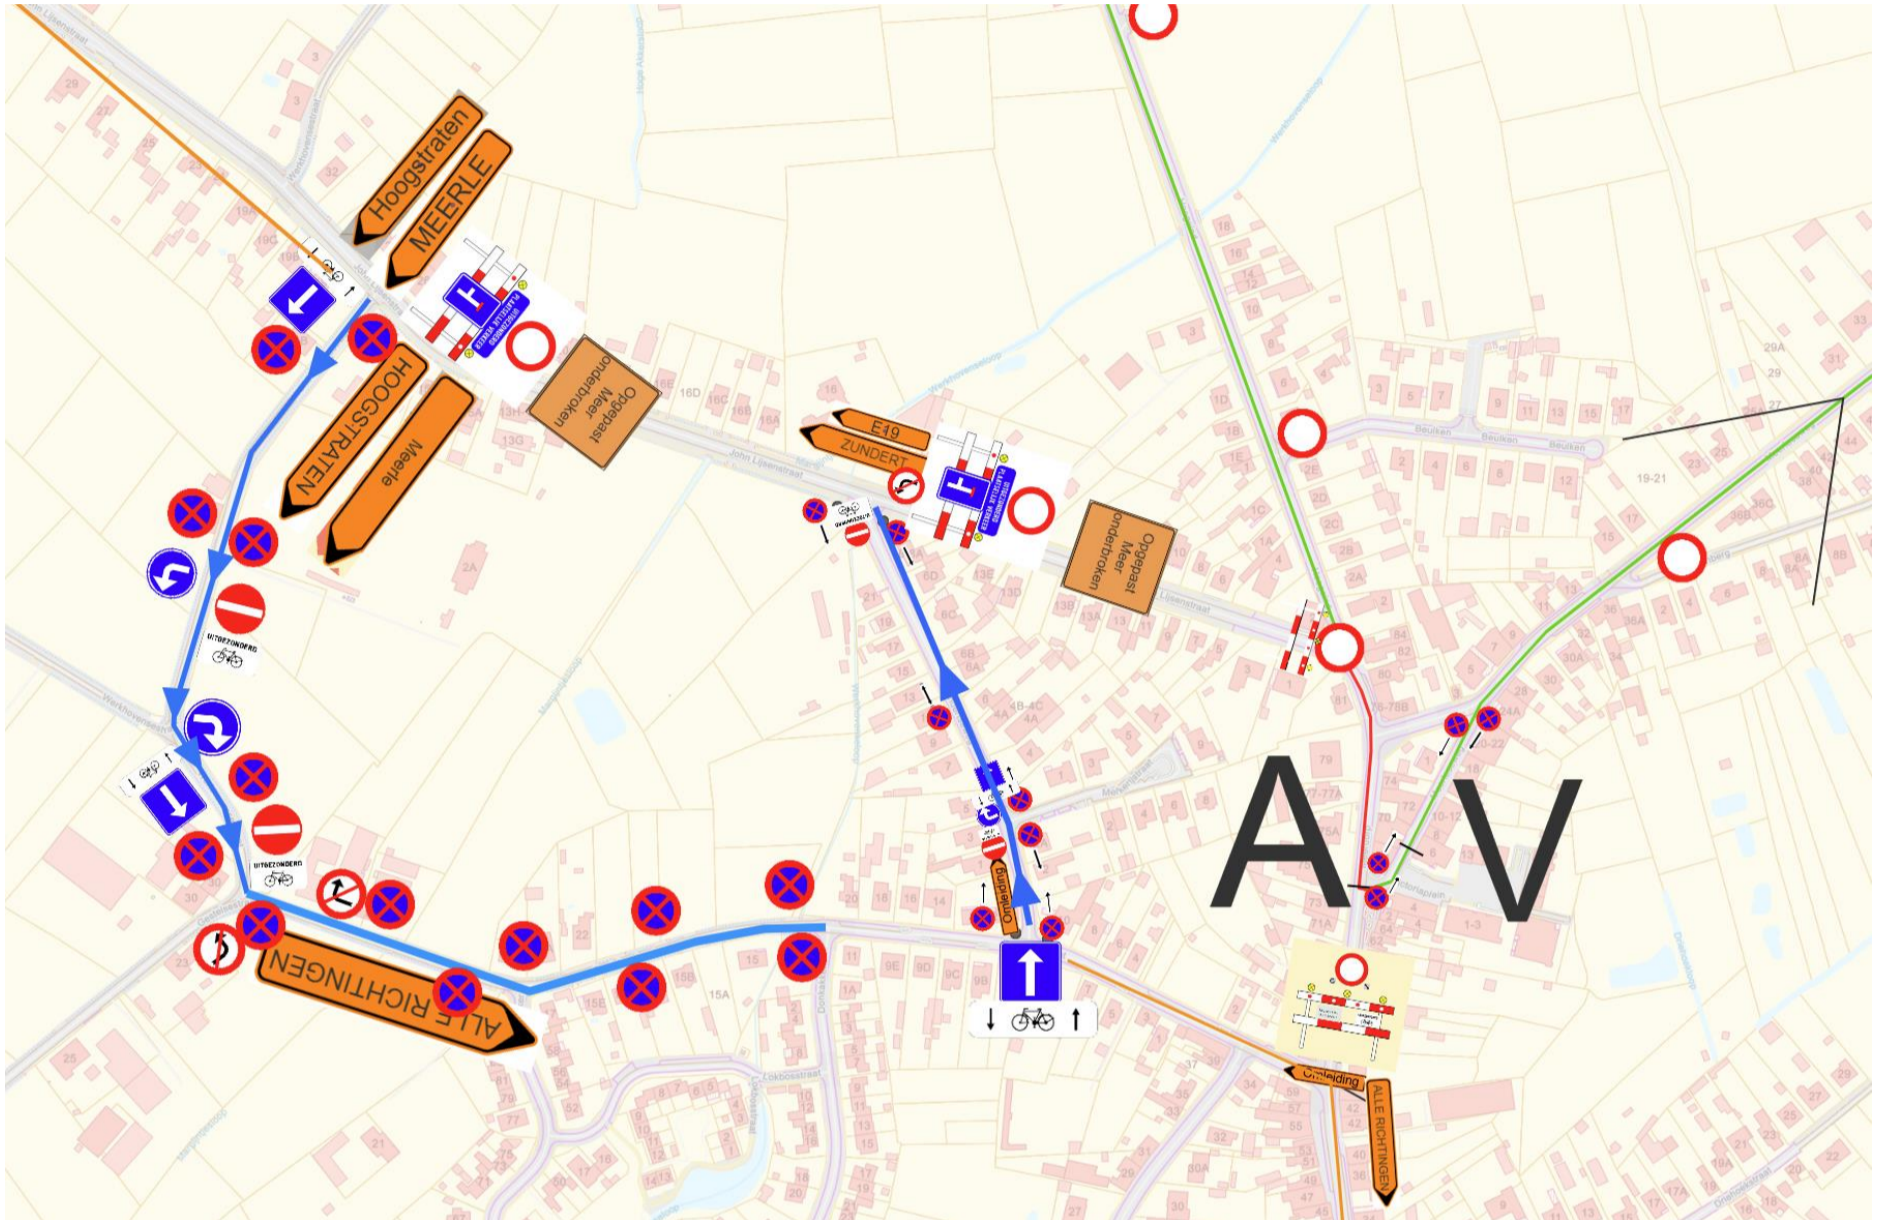

24-EVENEMENT-212 Wielerwedstrijd Meer

Zaterdag 12 oktober 2024 van 12u30 – 18u00

Gesloten parcours met omleiding

Parkeerverbod – Meerleseweg en omleidingswegen

Zaterdag 12 oktober 2024
Van 12.30 uur tot 18.00 uur

Verkeersborden E3, stilstaan- en parkeerverbod
Met onderborden Xa, pijlen
Met onderborden "12/10 12.30 – 18.00 uur"

Verkeersplannen:

1. Overzicht

Op 12 oktober 2024 van 12u30 tot 18u00

2. Kruispunten

a) Meercentrum

b) Noordelijk deel parcours

c) Hoogeind

d) Hoogeind – Gaarshof

e) Komende van Meersel-Dreef

f) Meerle

g) Minderhout

h) thv De Mosten – E19

i) Thv Gaarshof brug over E19