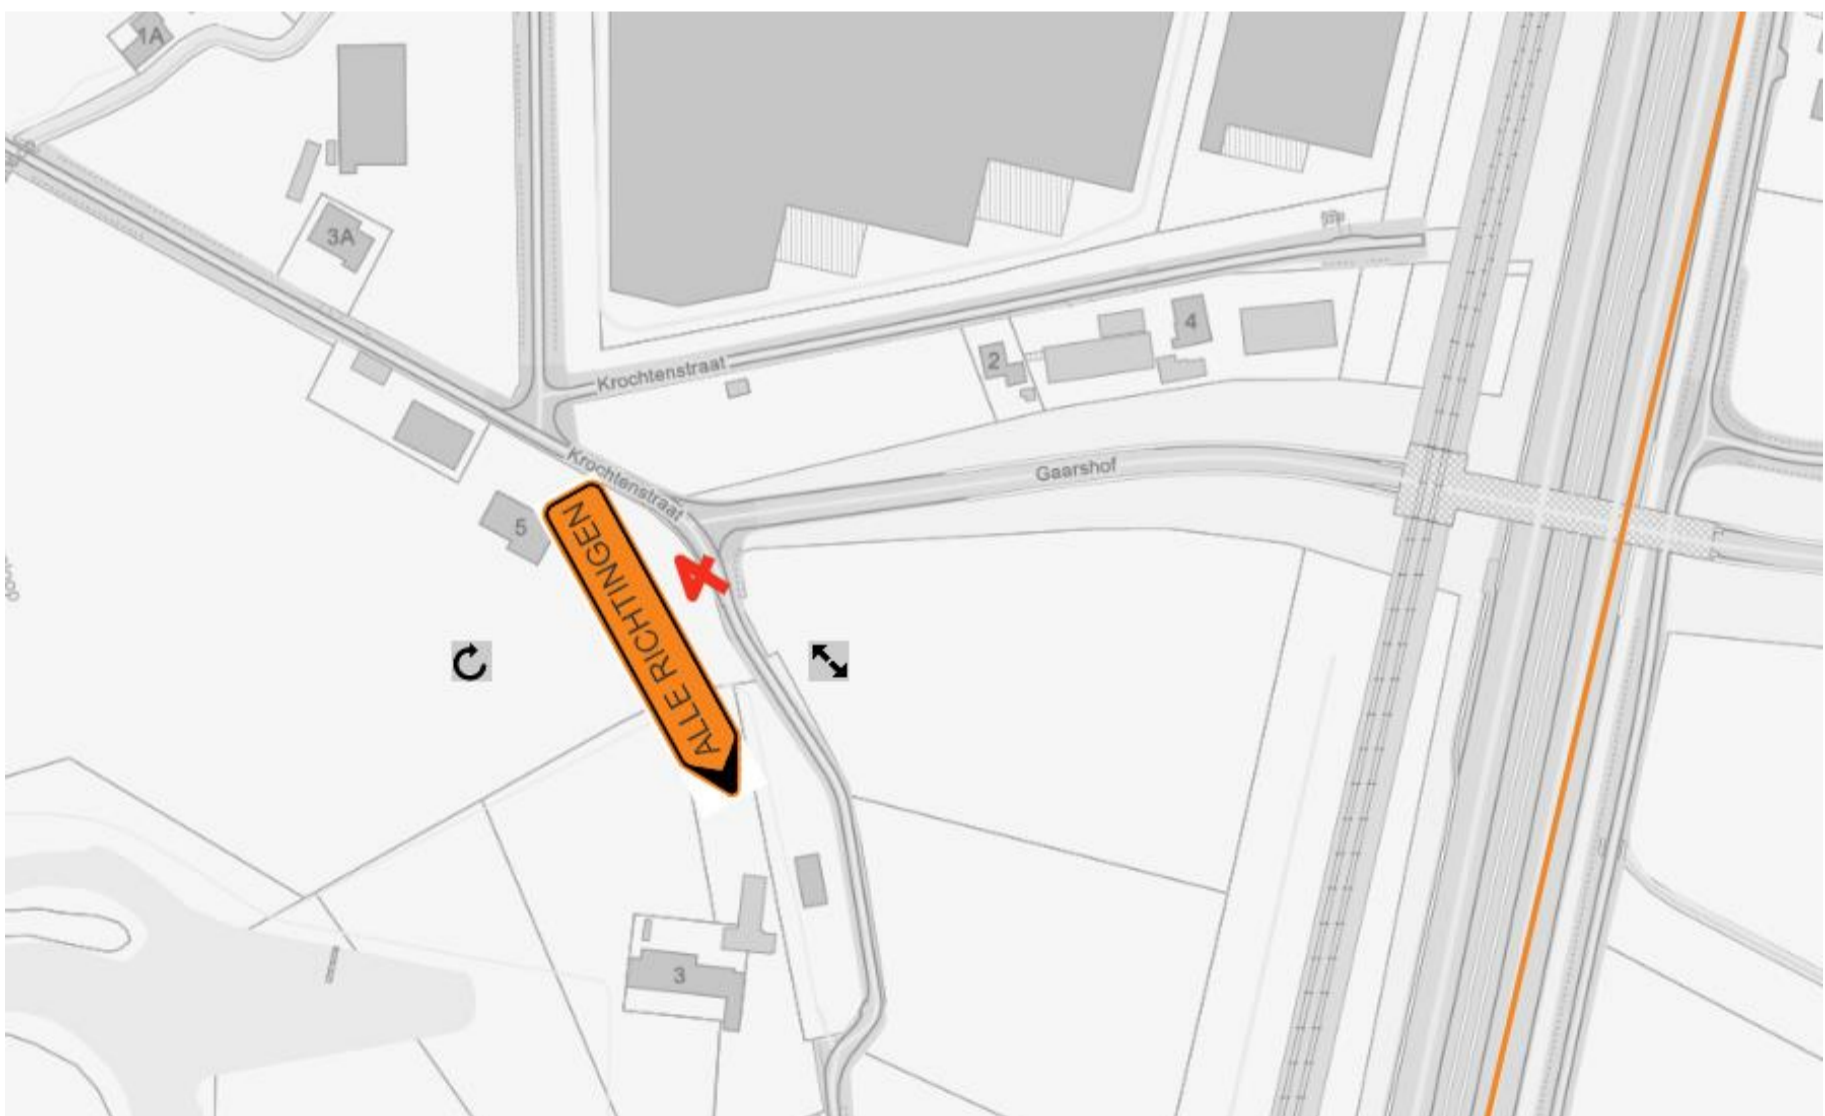

24-EVENEMENT-212 Wielerwedstrijd Meer

Zaterdag 12 oktober 2024 van 12u30 – 18u00

Gesloten parcours met omleiding

Parkeerverbod – Meerleseweg en omleidingswegen

Zaterdag 12 oktober 2024
Van 12.30 uur tot 18.00 uur

Verkeersborden E3, stilstaan- en parkeerverbod
Met onderborden Xa, pijlen
Met onderborden "12/10 12.30 – 18.00 uur"

Verkeersplannen:

1. Overzicht

Op 12 oktober 2024 van 12u30 tot 18u00

2. Kruispunten

a) Meercentrum

b) Noordelijk deel parcours

c) Hoogeind

d) Hoogeind – Gaarshof

e) Komende van Meersel-Dreef

f) Meerle

g) Minderhout

h) thv De Mosten – E19

i) Thv Gaarshof brug over E19