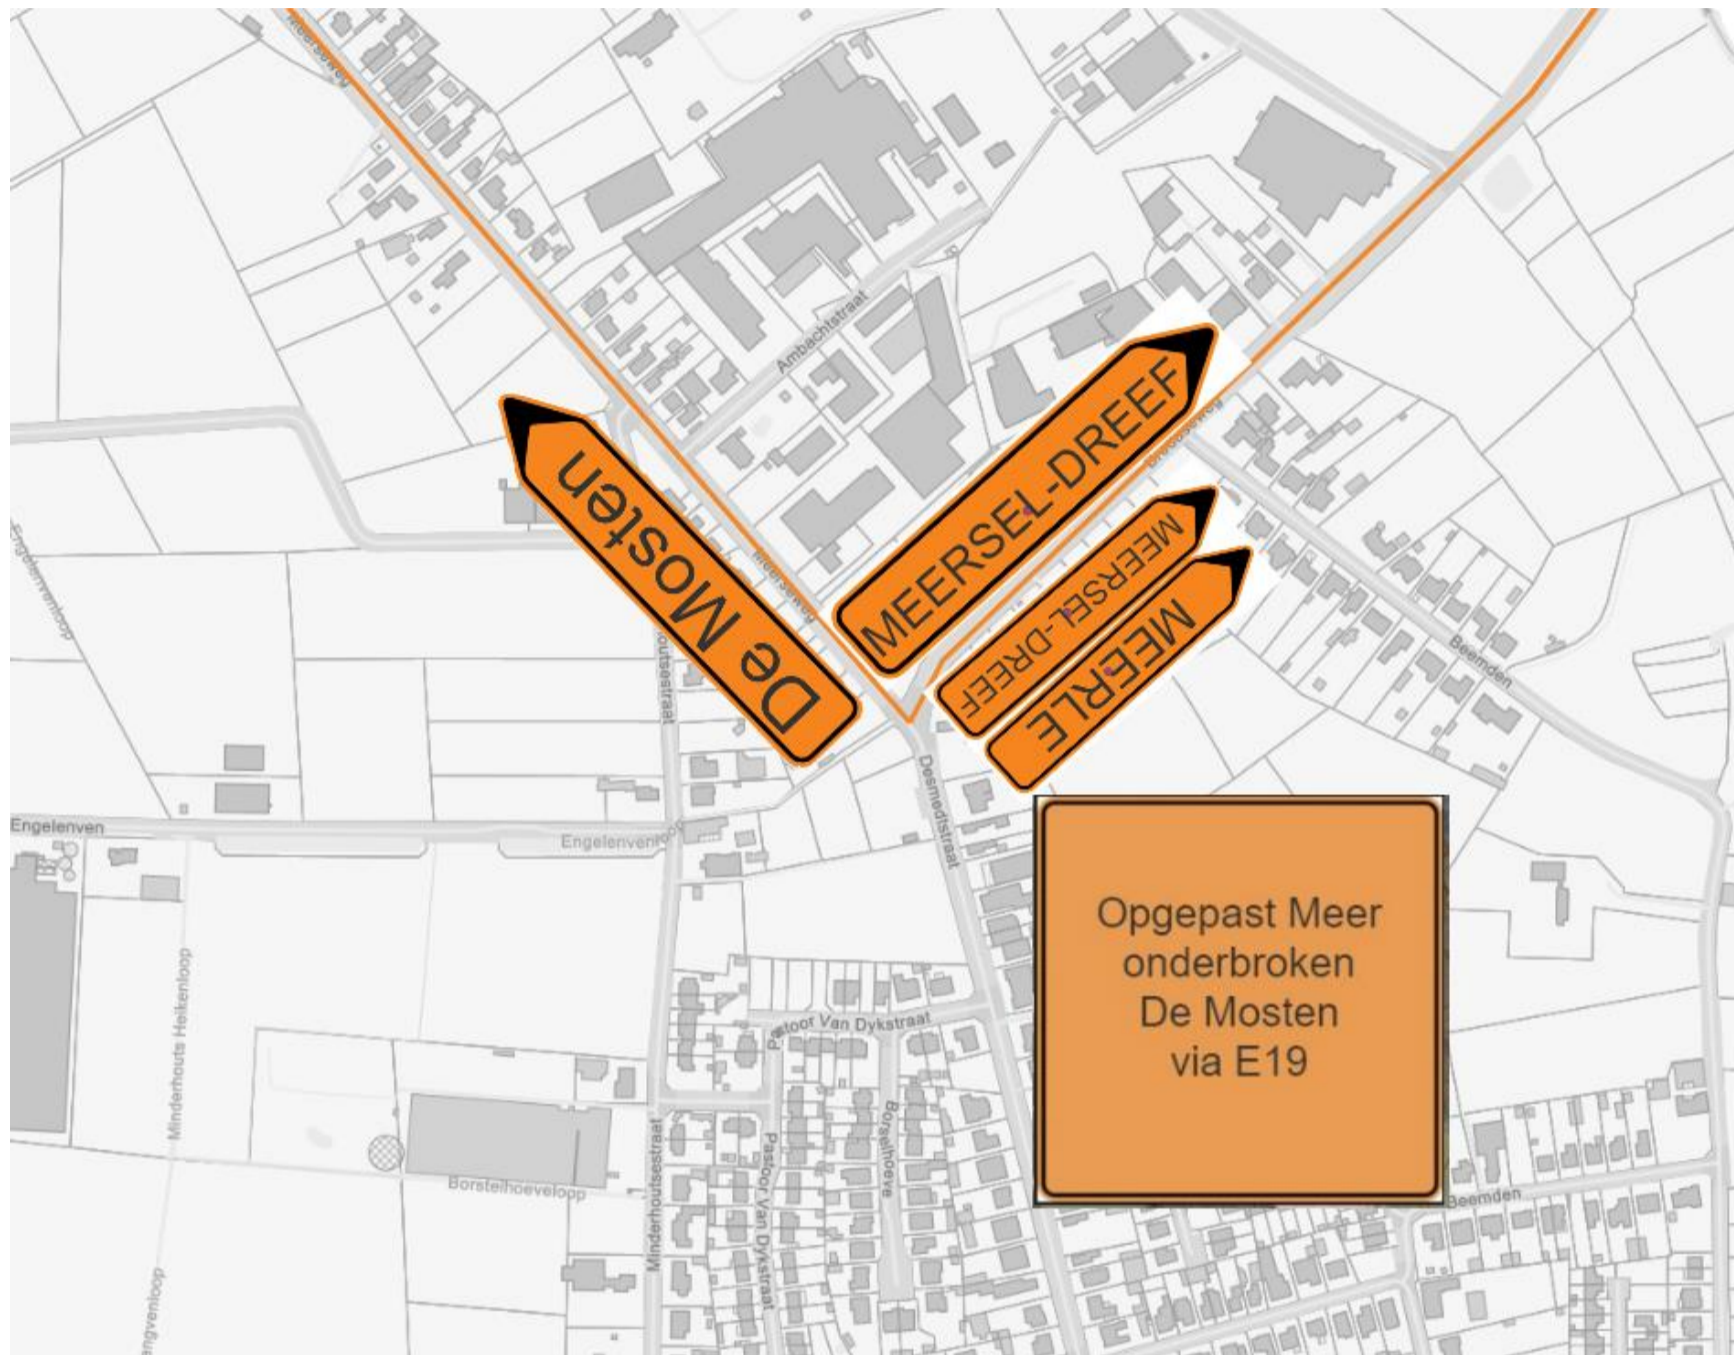

24-EVENEMENT-212 Wielerwedstrijd Meer

Zaterdag 12 oktober 2024 van 12u30 – 18u00

Gesloten parcours met omleiding

Parkeerverbod – Meerleseweg en omleidingswegen

Zaterdag 12 oktober 2024
Van 12.30 uur tot 18.00 uur

Verkeersborden E3, stilstaan- en parkeerverbod
Met onderborden Xa, pijlen
Met onderborden "12/10 12.30 – 18.00 uur"

Verkeersplannen:

1. Overzicht

Op 12 oktober 2024 van 12u30 tot 18u00

2. Kruispunten

a) Meercentrum

b) Noordelijk deel parcours

c) Hoogeind

d) Hoogeind – Gaarshof

e) Komende van Meersel-Dreef

f) Meerle

g) Minderhout

h) thv De Mosten – E19

i) Thv Gaarshof brug over E19