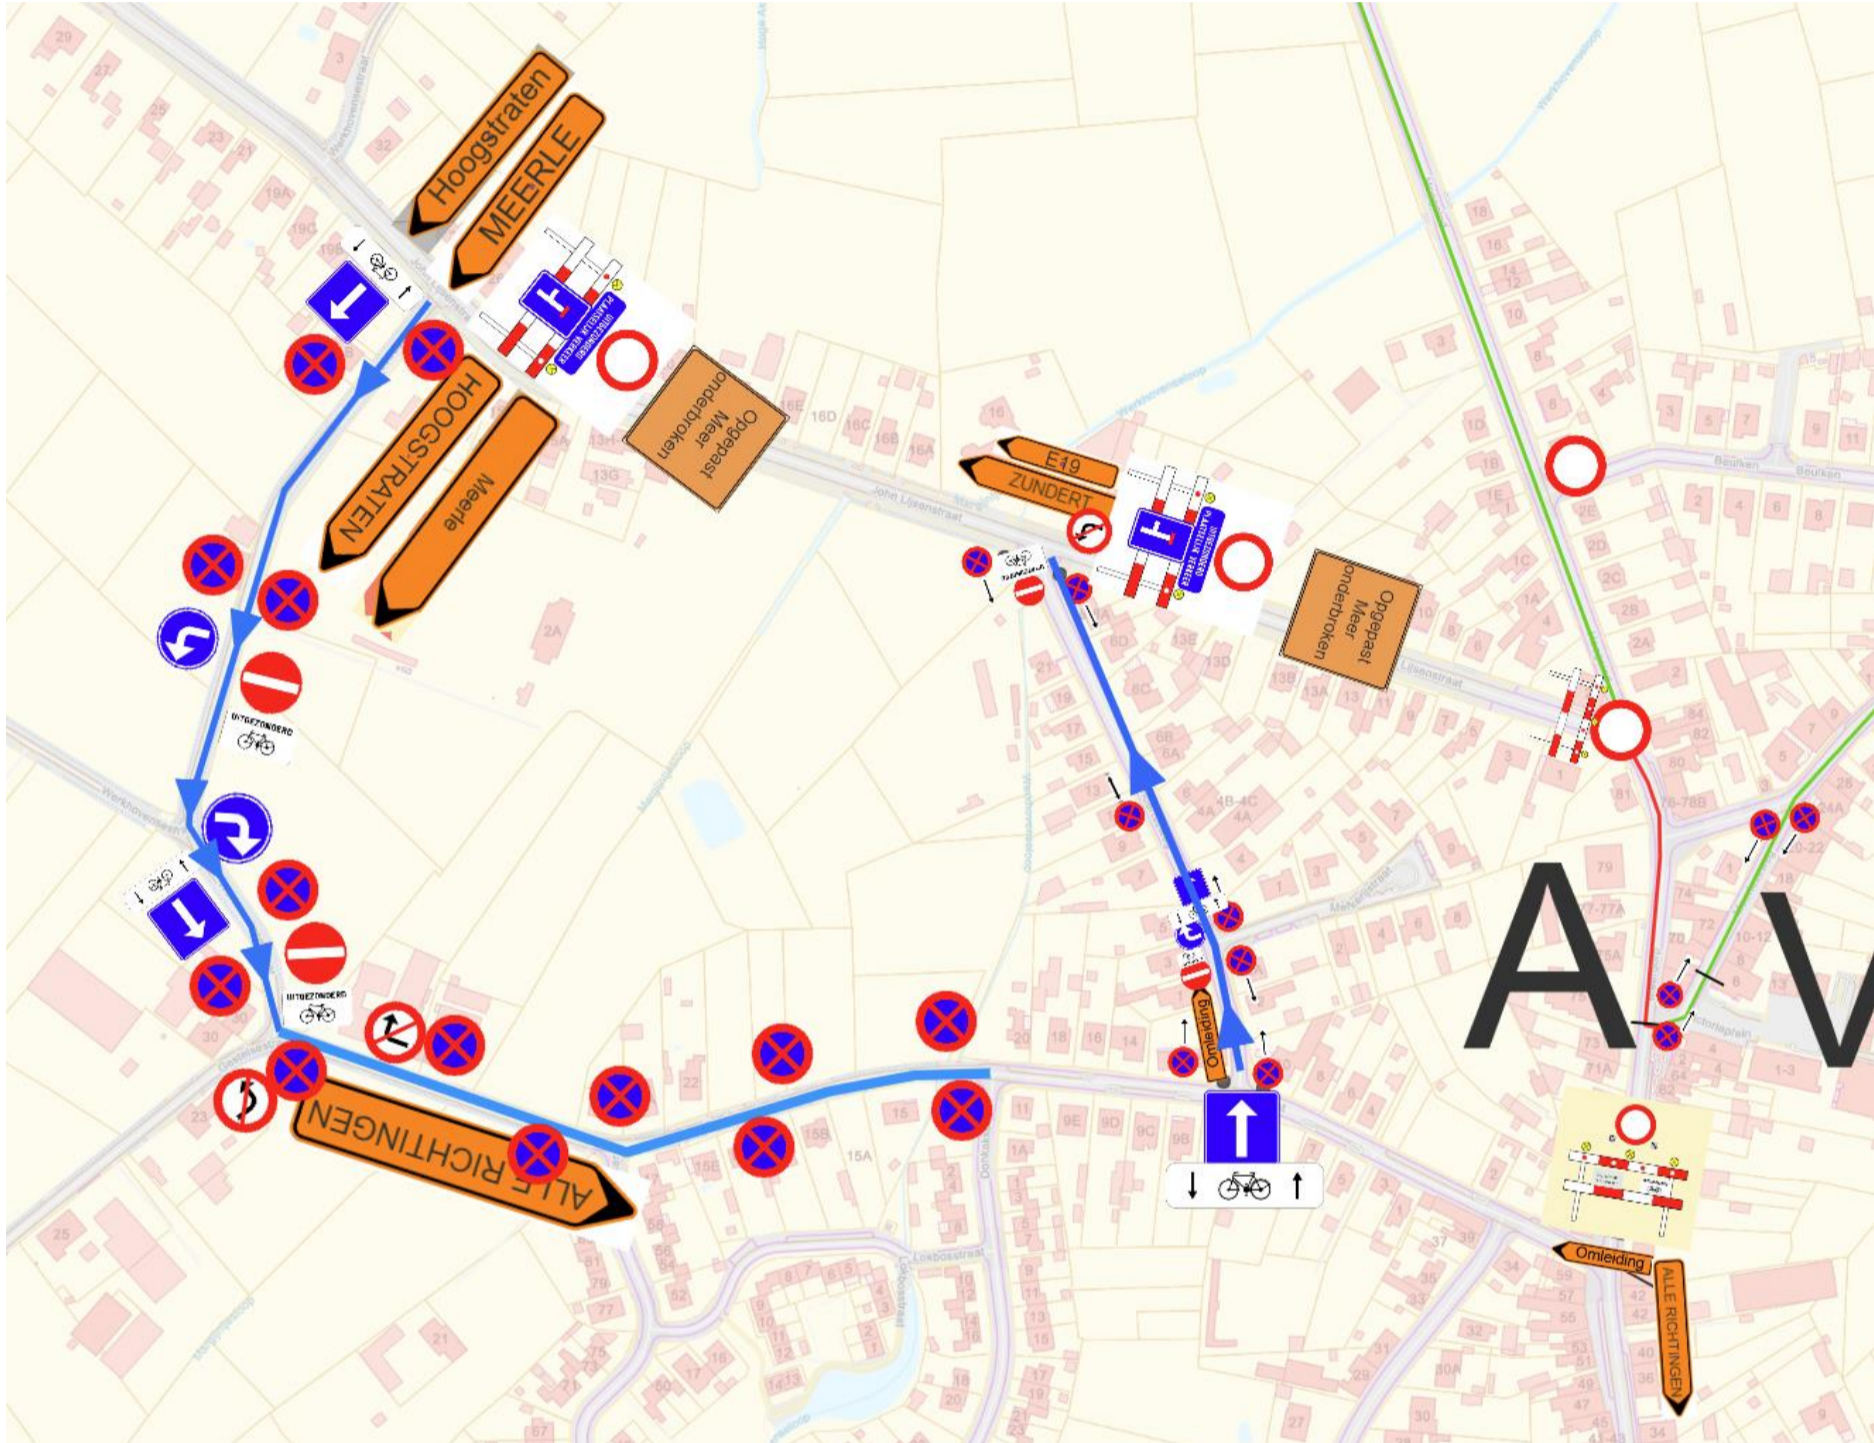

24-EVENEMENT-212 Wielerwedstrijd Meer

Zaterdag 12 oktober 2024 van 12u30 – 18u00

Gesloten parcours met omleiding

Parkeerverbod – Meerleseweg en omleidingswegen

Zaterdag 12 oktober 2024
Van 12.30 uur tot 18.00 uur

Verkeersborden E3, stilstaan- en parkeerverbod
Met onderborden Xa, pijlen
Met onderborden "12/10 12.30 – 18.00 uur"

Verkeersplannen:

1. Overzicht

Op 12 oktober 2024 van 12u30 tot 18u00

2. Kruispunten

a) Meercentrum

b) Noordelijk deel parcours

c) Hoogeind

d) Hoogeind – Gaarshof

e) Komende van Meersel-Dreef

f) Meerle

g) Minderhout

h) thv De Mosten – E19

i) Thv Gaarshof brug over E19