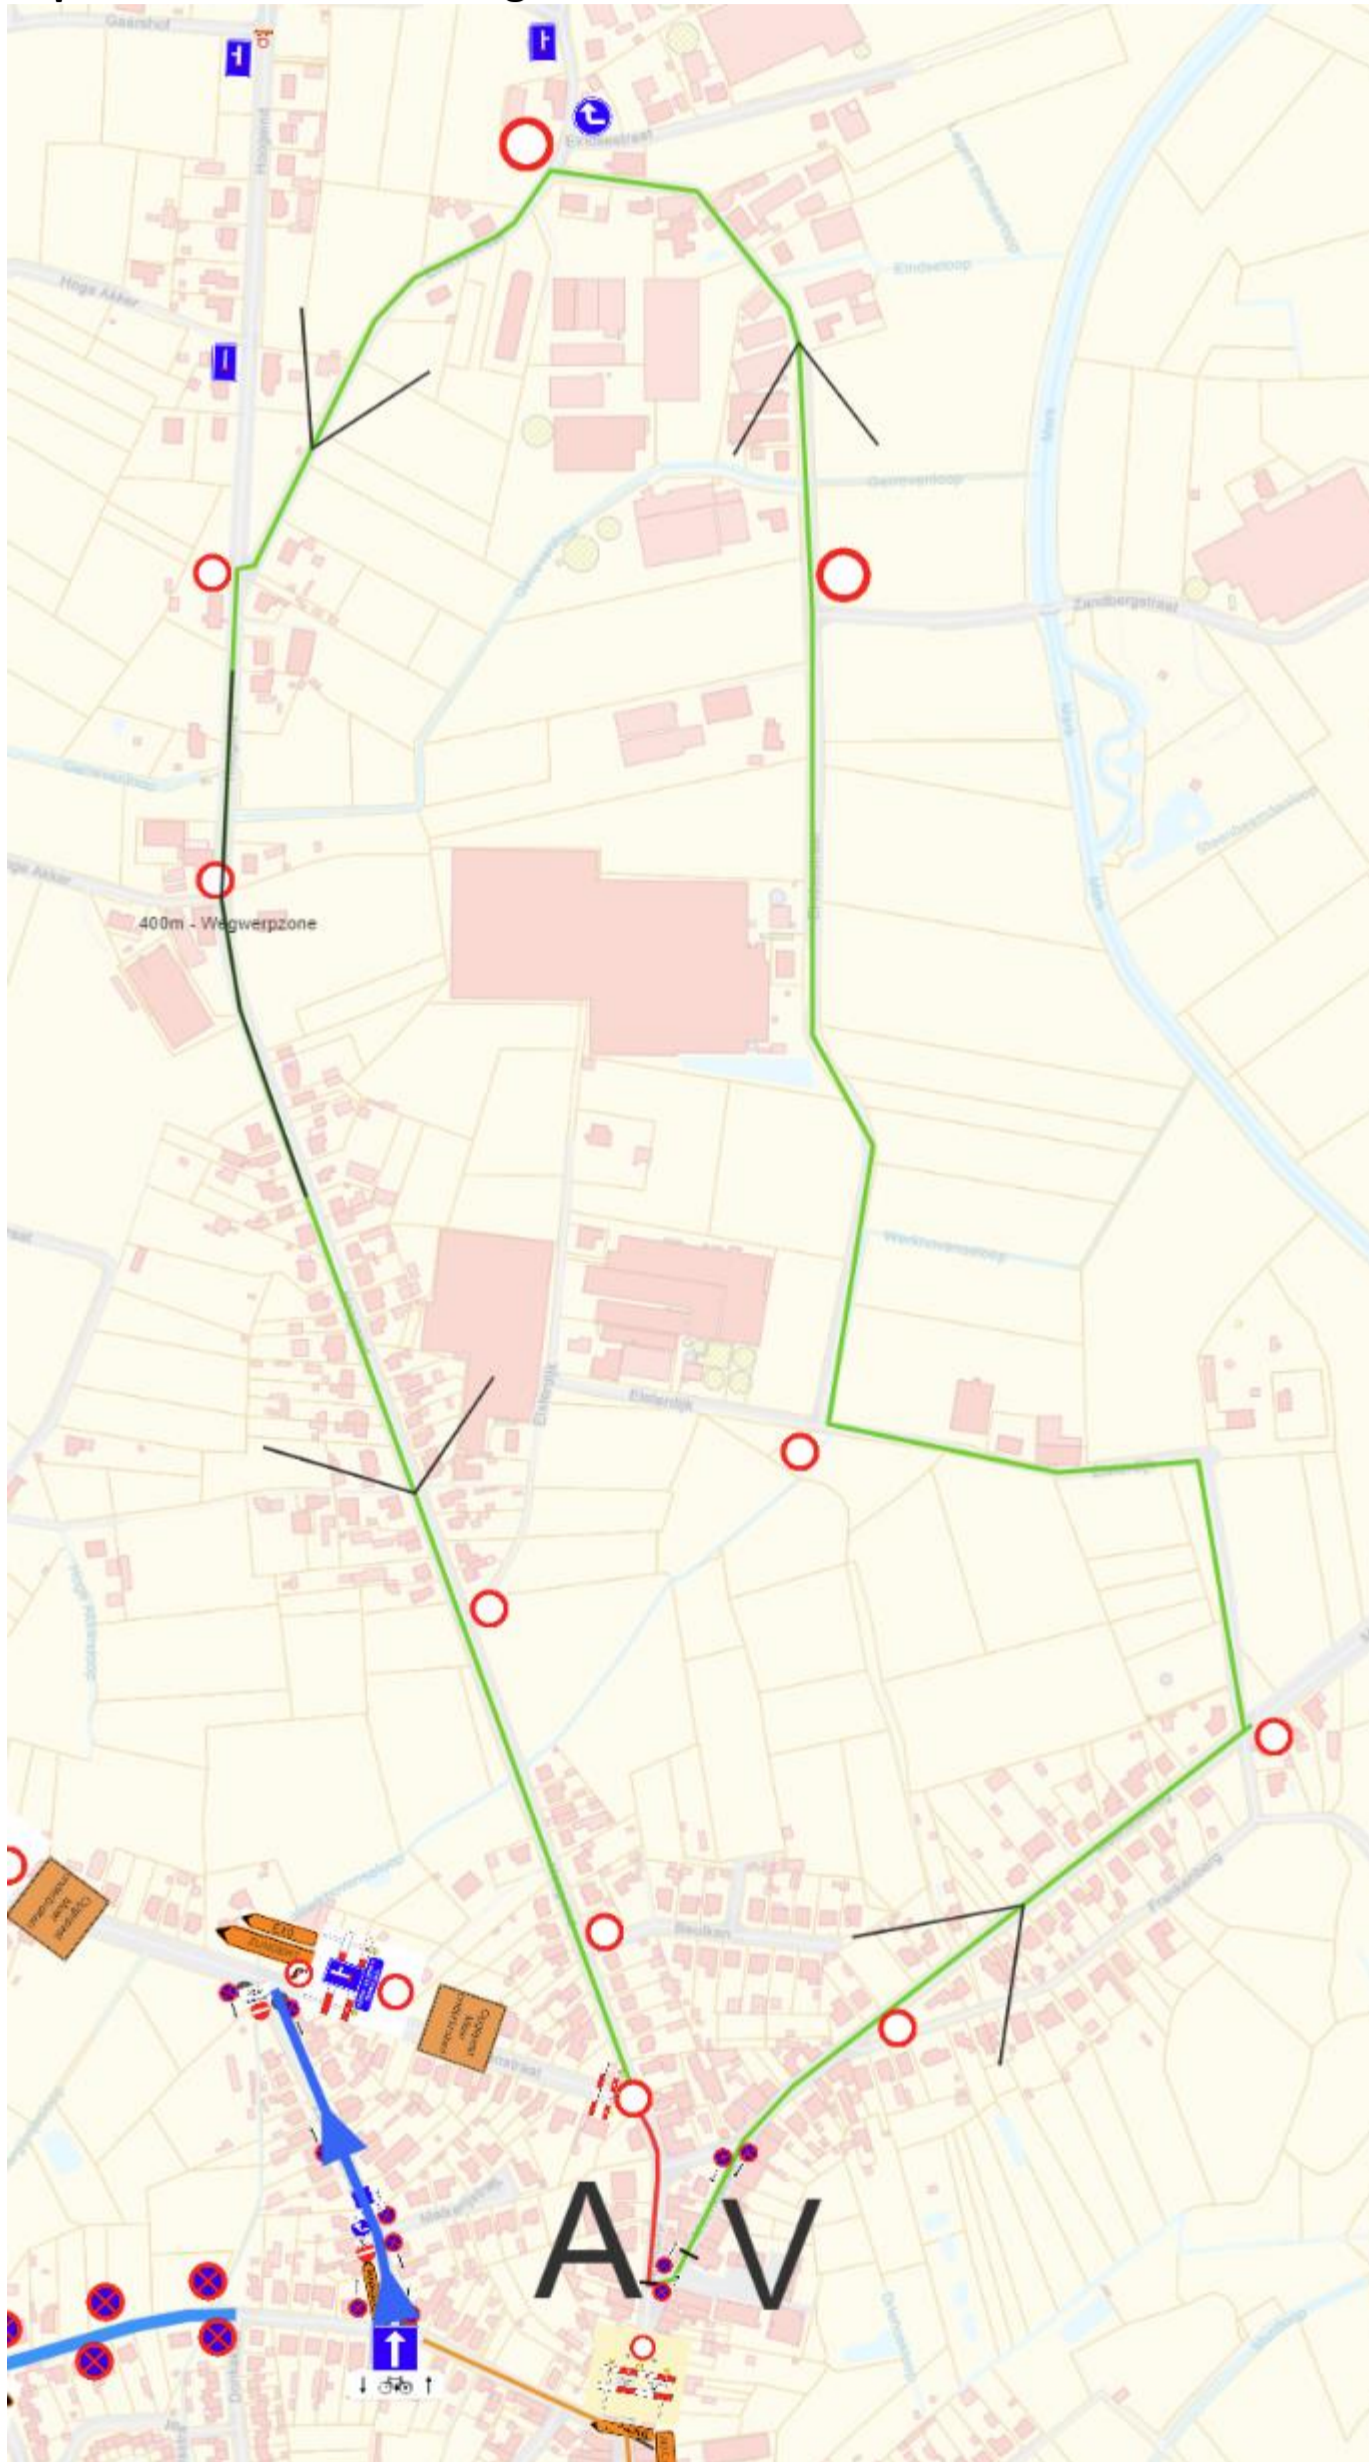

24-EVENEMENT-212 Wielerwedstrijd Meer

Zaterdag 12 oktober 2024 van 12u30 – 18u00

Gesloten parcours met omleiding

Parkeerverbod – Meerleseweg en omleidingswegen

Zaterdag 12 oktober 2024
Van 12.30 uur tot 18.00 uur

Verkeersborden E3, stilstaan- en parkeerverbod
Met onderborden Xa, pijlen
Met onderborden "12/10 12.30 – 18.00 uur"

Verkeersplannen:

1. Overzicht

Op 12 oktober 2024 van 12u30 tot 18u00

2. Kruispunten

a) Meercentrum

b) Noordelijk deel parcours

c) Hoogeind

d) Hoogeind – Gaarshof

e) Komende van Meersel-Dreef

f) Meerle

g) Minderhout

h) thv De Mosten – E19

i) Thv Gaarshof brug over E19