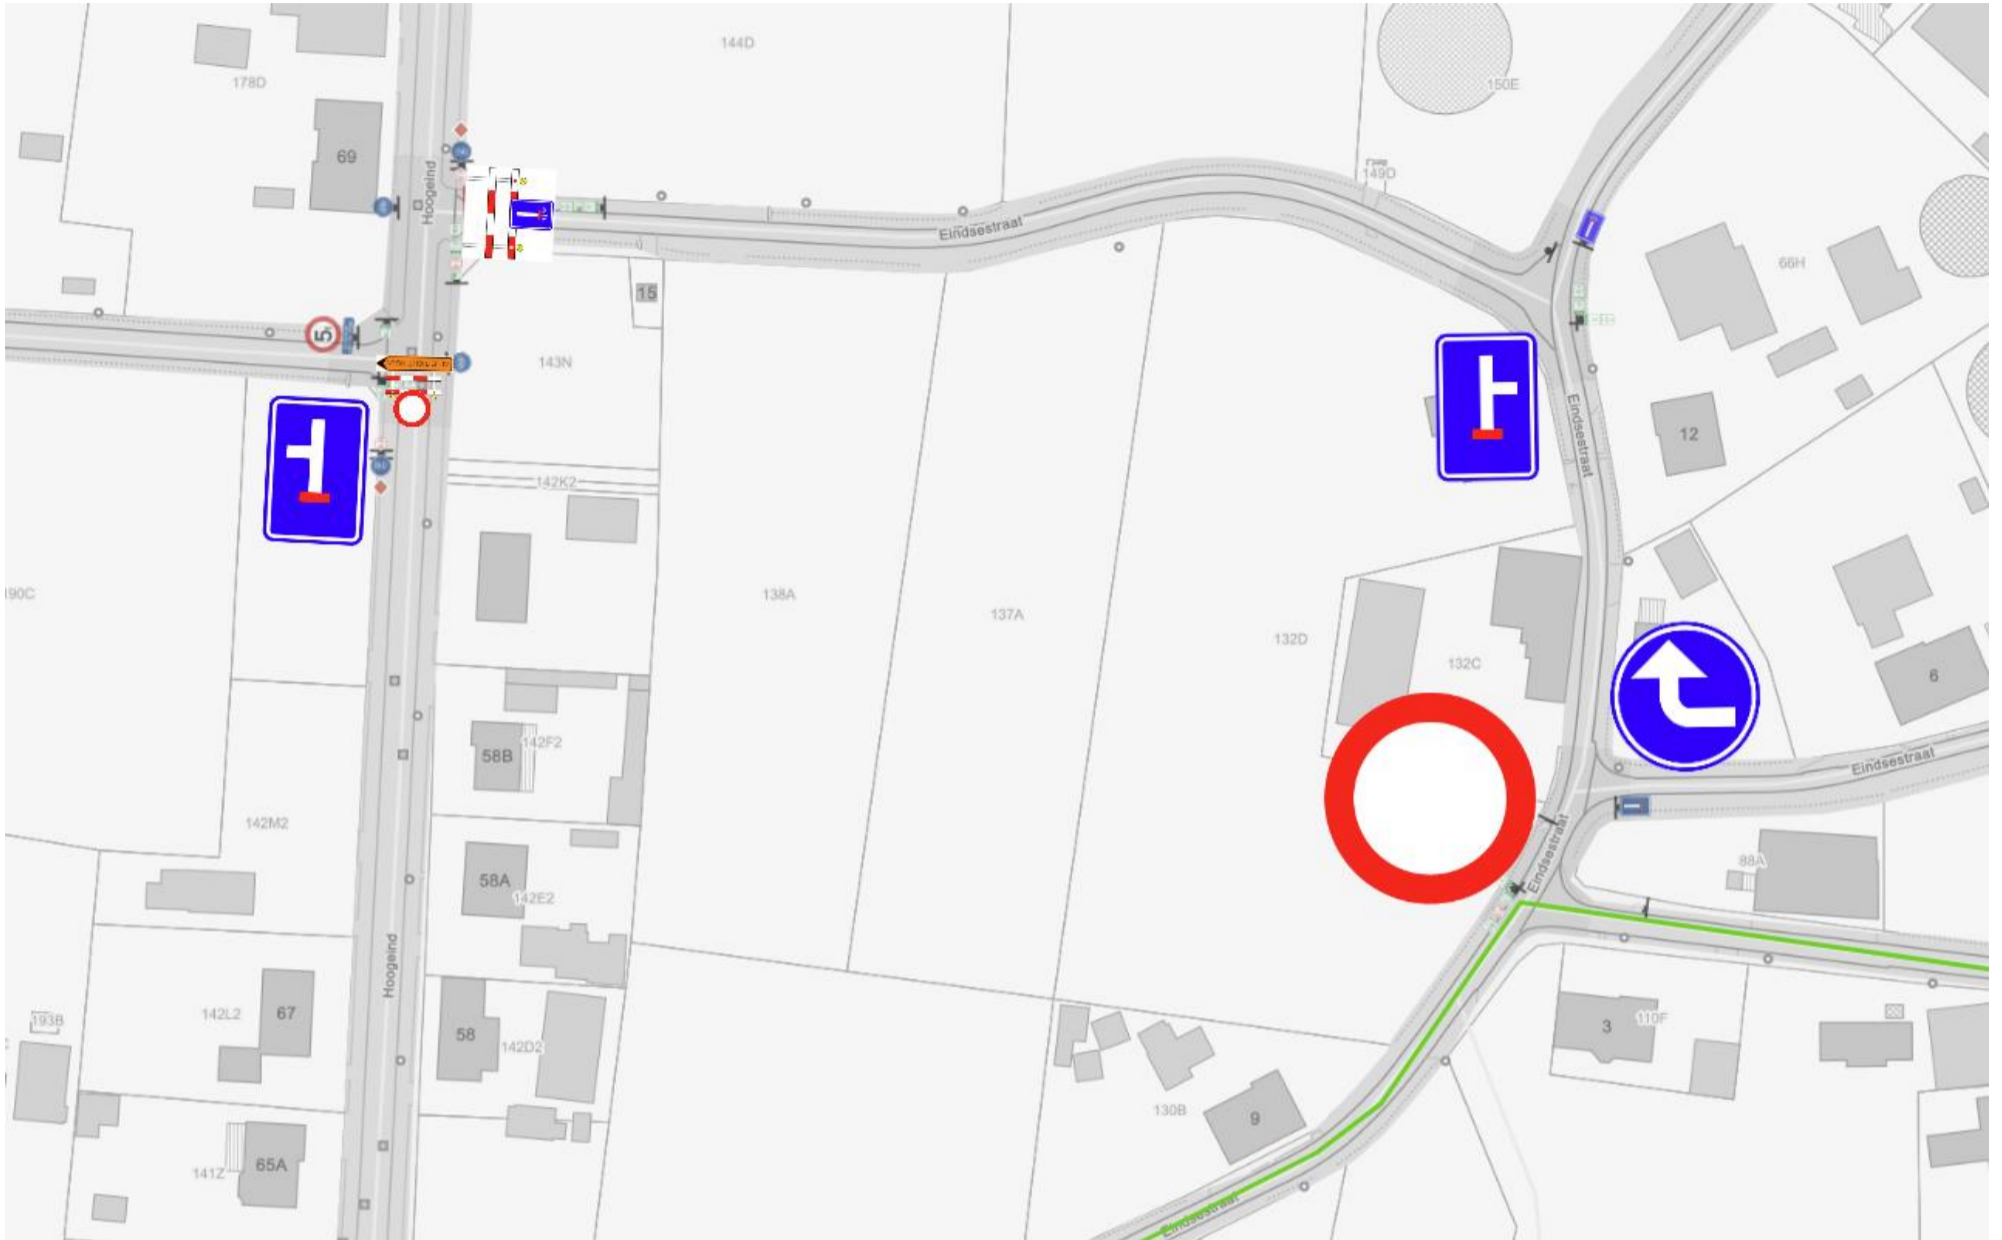

24-EVENEMENT-212 Wielerwedstrijd Meer

Zaterdag 12 oktober 2024 van 12u30 – 18u00

Gesloten parcours met omleiding

Parkeerverbod – Meerleseweg en omleidingswegen

Zaterdag 12 oktober 2024
Van 12.30 uur tot 18.00 uur

Verkeersborden E3, stilstaan- en parkeerverbod
Met onderborden Xa, pijlen
Met onderborden "12/10 12.30 – 18.00 uur"

Verkeersplannen:

1. Overzicht

Op 12 oktober 2024 van 12u30 tot 18u00

2. Kruispunten

a) Meercentrum

b) Noordelijk deel parcours

c) Hoogeind

d) Hoogeind – Gaarshof

e) Komende van Meersel-Dreef

f) Meerle

g) Minderhout

h) thv De Mosten – E19

i) Thv Gaarshof brug over E19