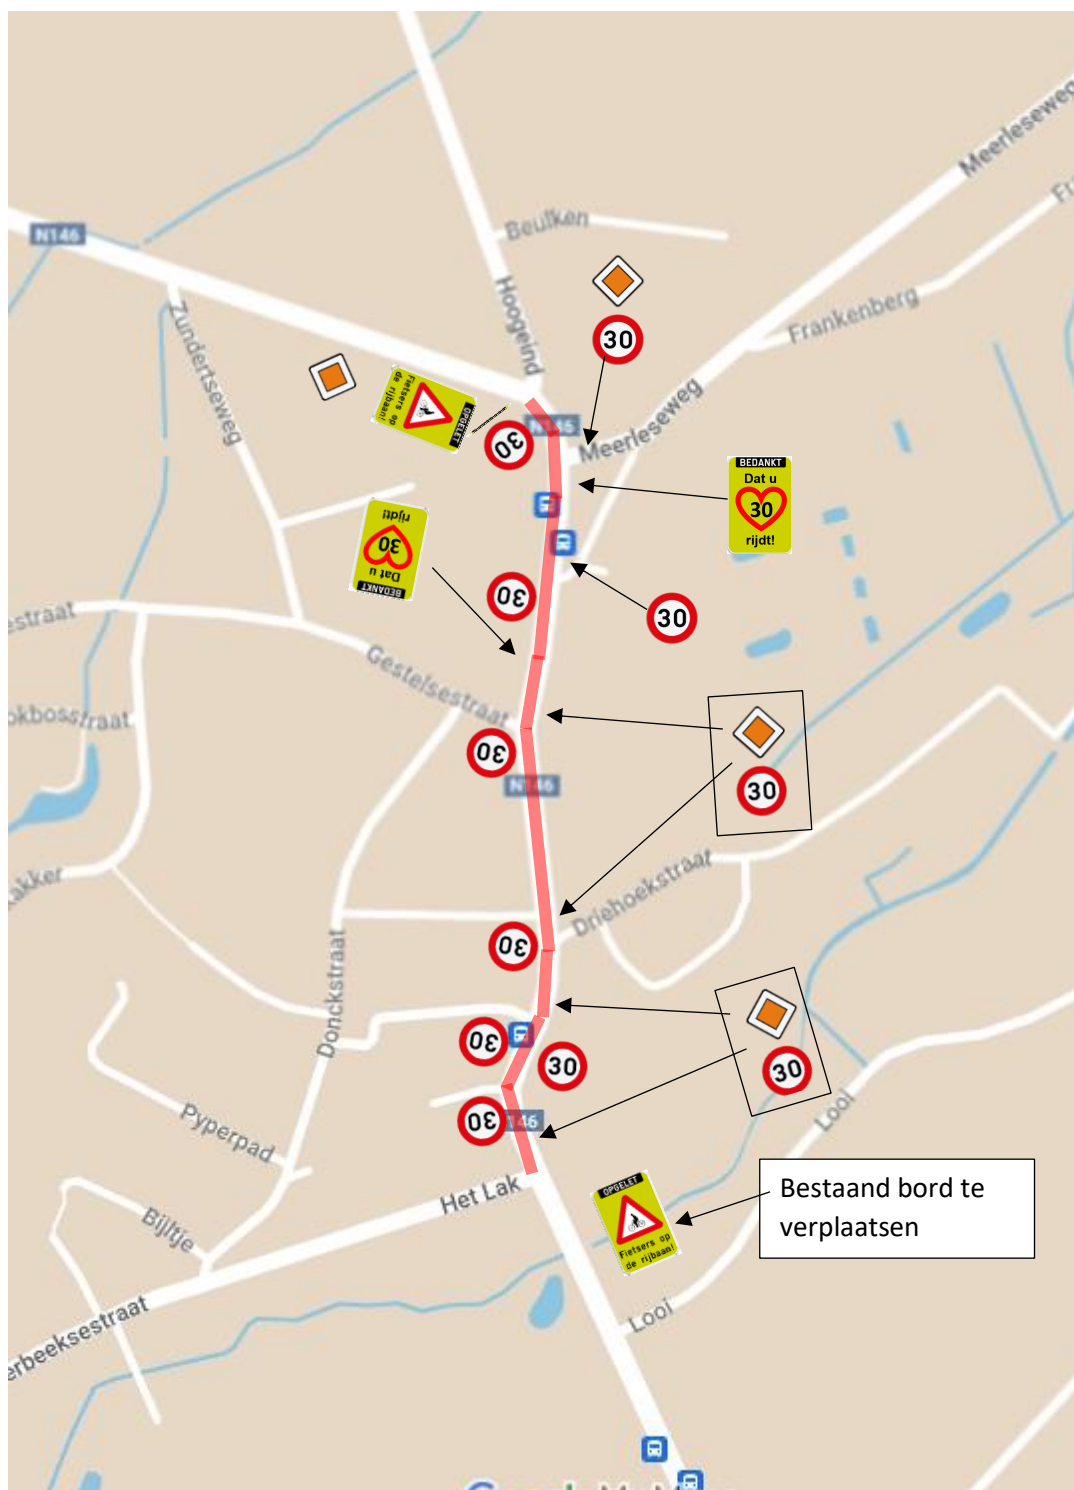

# 1. N146 Meerdorp

IN DE RICHTING VAN HET LAK NAAR HOOGEIND

Bij einde fietspad staat een bord 'opgelet fietsers op de rijbaan'.

Graag dit bord verhangen naar verlichtingspaal zodat dit dichterbij de rijbaan staat. Paal oude locatie kan verwijderd worden.

Bord wel op voldoende hoogte hangen zodat het niet hinderlijk is voor fietsers en voetgangers.

Bord C43 '30' bij op paal met voorrangsbord te plaatsen, ter hoogte van Meerdorp 6

Bord C43 '30' op paal in groenperk plaatsen, net voorbij de Vredesboom

Bord C43 '30' bij op paal met voorrangsbord te plaatsen, in omgeving bushalte Carrefour

Bord C43 '30' bij op paal met voorrangsbord te plaatsen, aan Meerdorp 20. Te plaatsen bij op paal met voorrangsbord.

Bord C43 '30' bij op paal met voorrangsbord te plaatsen, aan zijstraat Driehoekstraat

Bord C43 '30' bij op paal met voorrangsbord te plaatsen, ter hoogte van apotheek

Bord C43 '30' bij op paal met voorrangsbord te plaatsen, ter hoogte van bushalte naast woning Van Aperen.