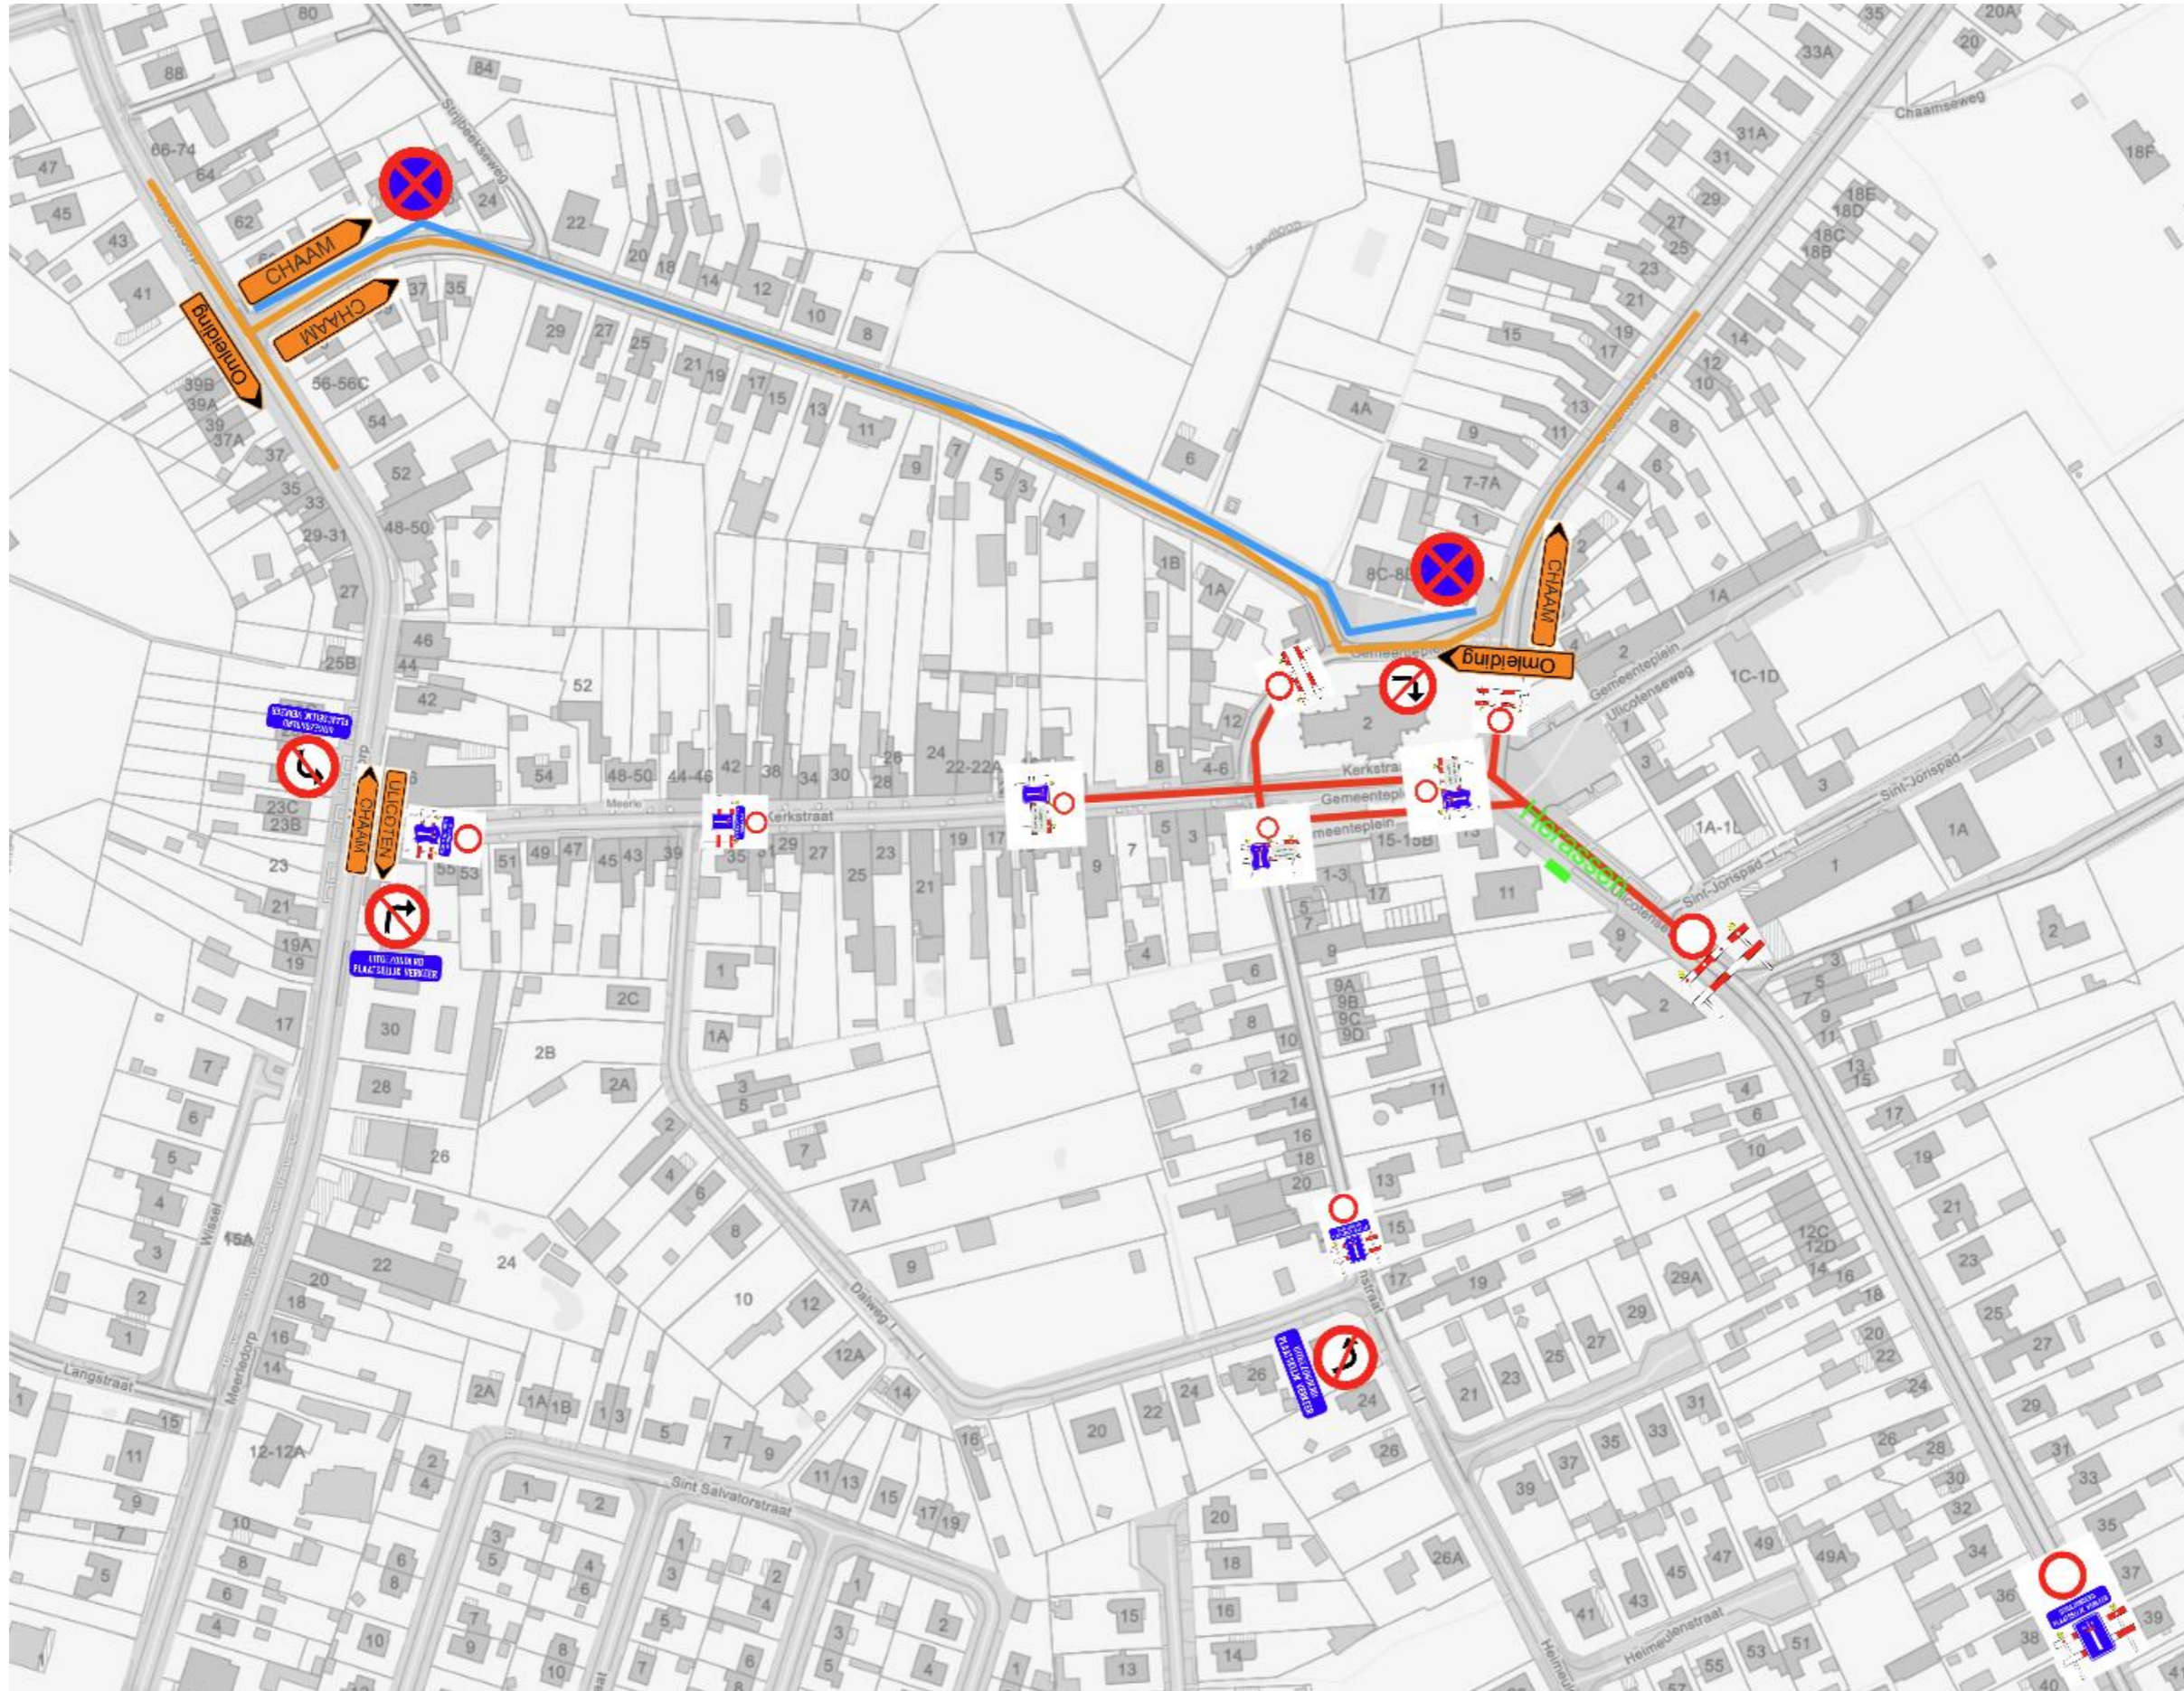

Meerle kermis 2024

Kermisplan

De Kerkstraat wordt afgesloten vanaf donderdag 5 september om 10.00 uur.

Omleiding

donderdag 5 september 2024 vanaf 10.00 uur tot
woensdag 11 september 2024 om 05.00 uur

N138 gelegen in de kermiszone is open voor plaatselijk verkeer tot
zaterdag 7 september 2024 om 17u00.

Van zodra de festiviteiten starten wordt ook dit stuk afgesloten tot
Woensdag 11 september 2024 om 05.00 uur.

Kruispunt Ulicotenseweg - Heerle

Schuivenoord: enkelrichting

Parkeerverbod

Nodig voor omleiding

— van donderdag 5 september 2024 10.00 uur tot woensdag 11 september 2024 05.00 uur: Hazenweg komende van de kerk richting Meerledorp aan de rechterzijde.

Opstellen kermis

Blauwe vakken: van maandag 2 september 2024 21.00 uur tot woensdag 11 september 2024 om 05.00 uur
Resterend parkeerverbod: van donderdag 5 september 2024 09.00 uur tot woensdag 11 september 2024 om 05.00 uur