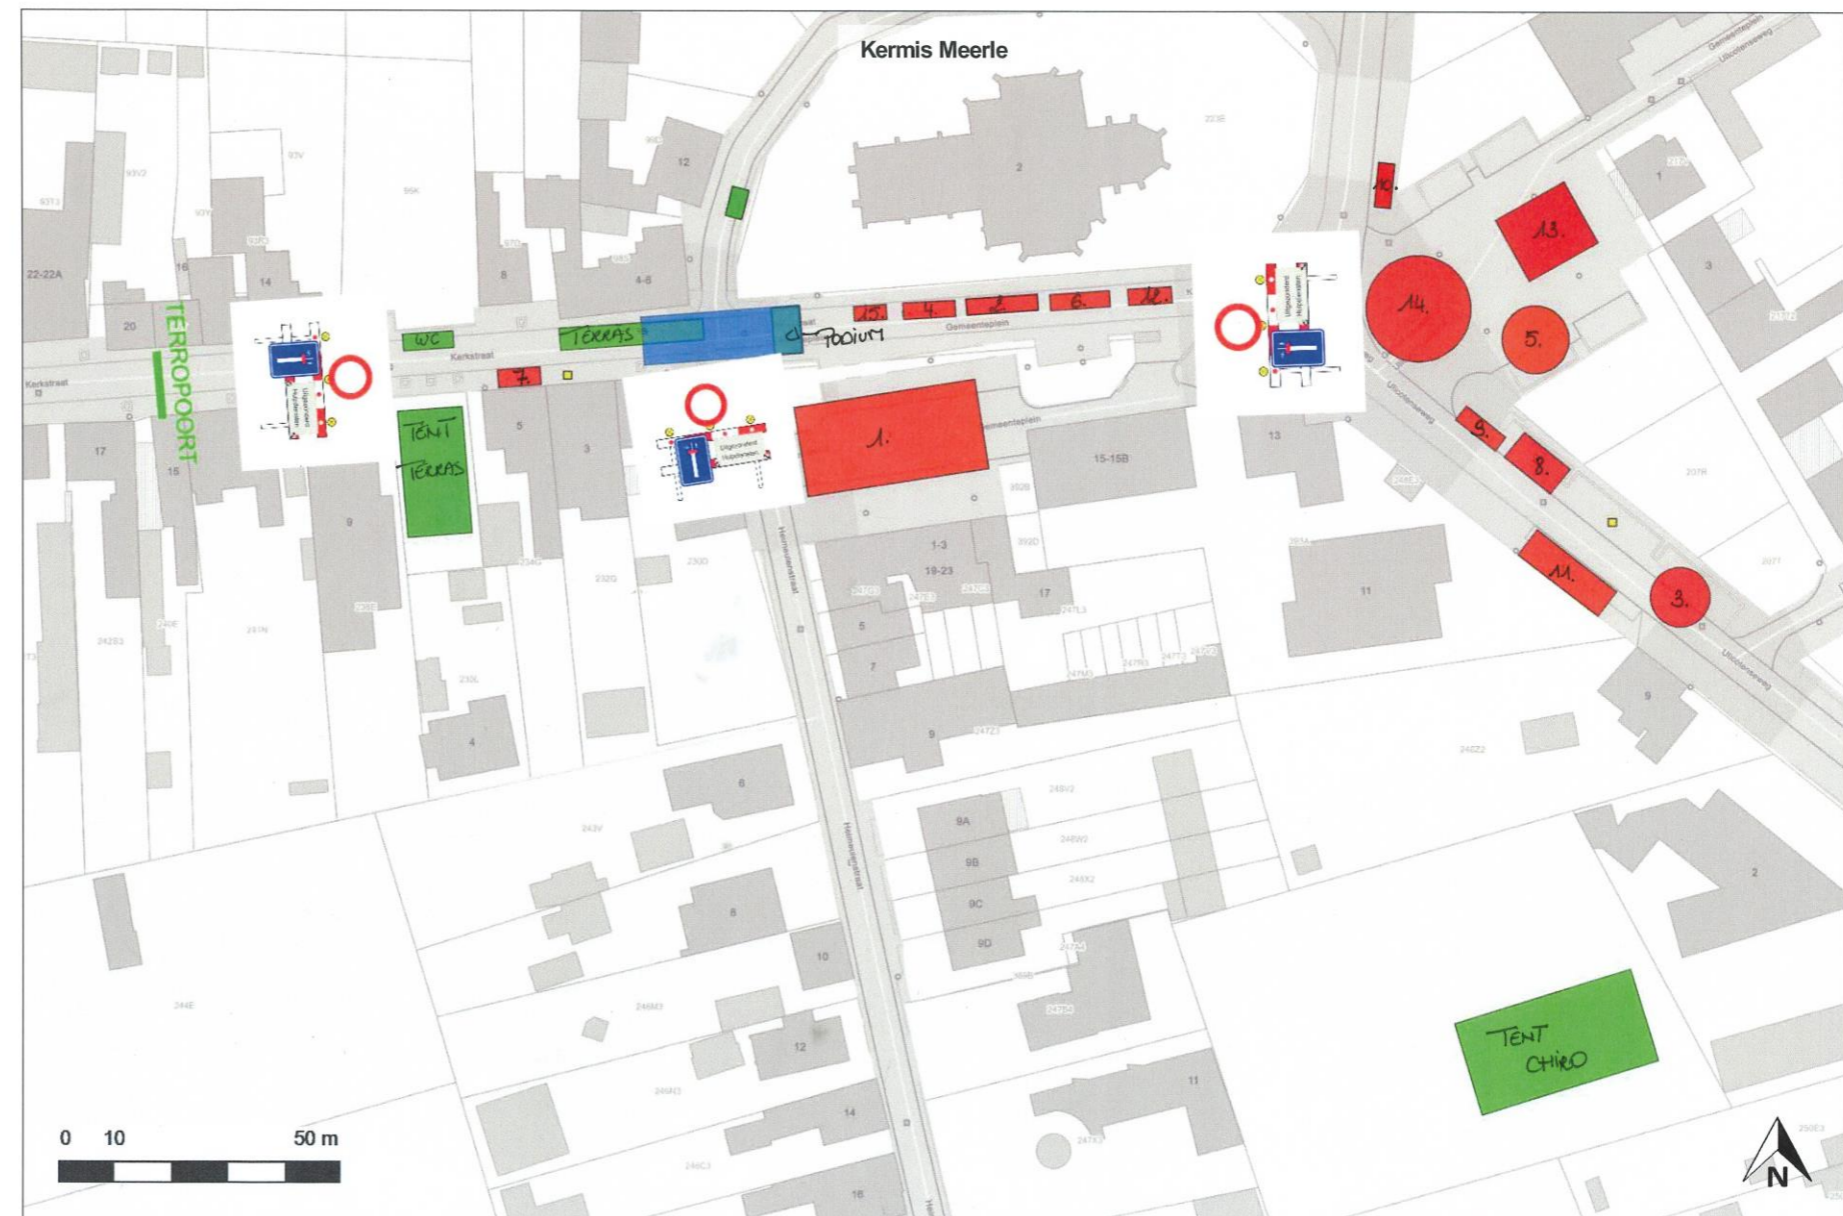

Meerle kermis 2024

Kermisplan

De Kerkstraat wordt afgesloten vanaf donderdag 5 september om 10.00 uur.

Omleiding

donderdag 5 september 2024 vanaf 10.00 uur tot
woensdag 11 september 2024 om 05.00 uur

N138 gelegen in de kermiszone is open voor plaatselijk verkeer tot
zaterdag 7 september 2024 om 17u00.

Van zodra de festiviteiten starten wordt ook dit stuk afgesloten tot
Woensdag 11 september 2024 om 05.00 uur.

Kruispunt Ulicotenseweg - Heerle

Schuivenoord: enkelrichting

Parkeerverbod

Nodig voor omleiding

— van donderdag 5 september 2024 10.00 uur tot woensdag 11 september 2024 05.00 uur: Hazenweg komende van de kerk richting Meerledorp aan de rechterzijde.

Opstellen kermis

Blauwe vakken: van maandag 2 september 2024 21.00 uur tot woensdag 11 september 2024 om 05.00 uur
Resterend parkeerverbod: van donderdag 5 september 2024 09.00 uur tot woensdag 11 september 2024 om 05.00 uur