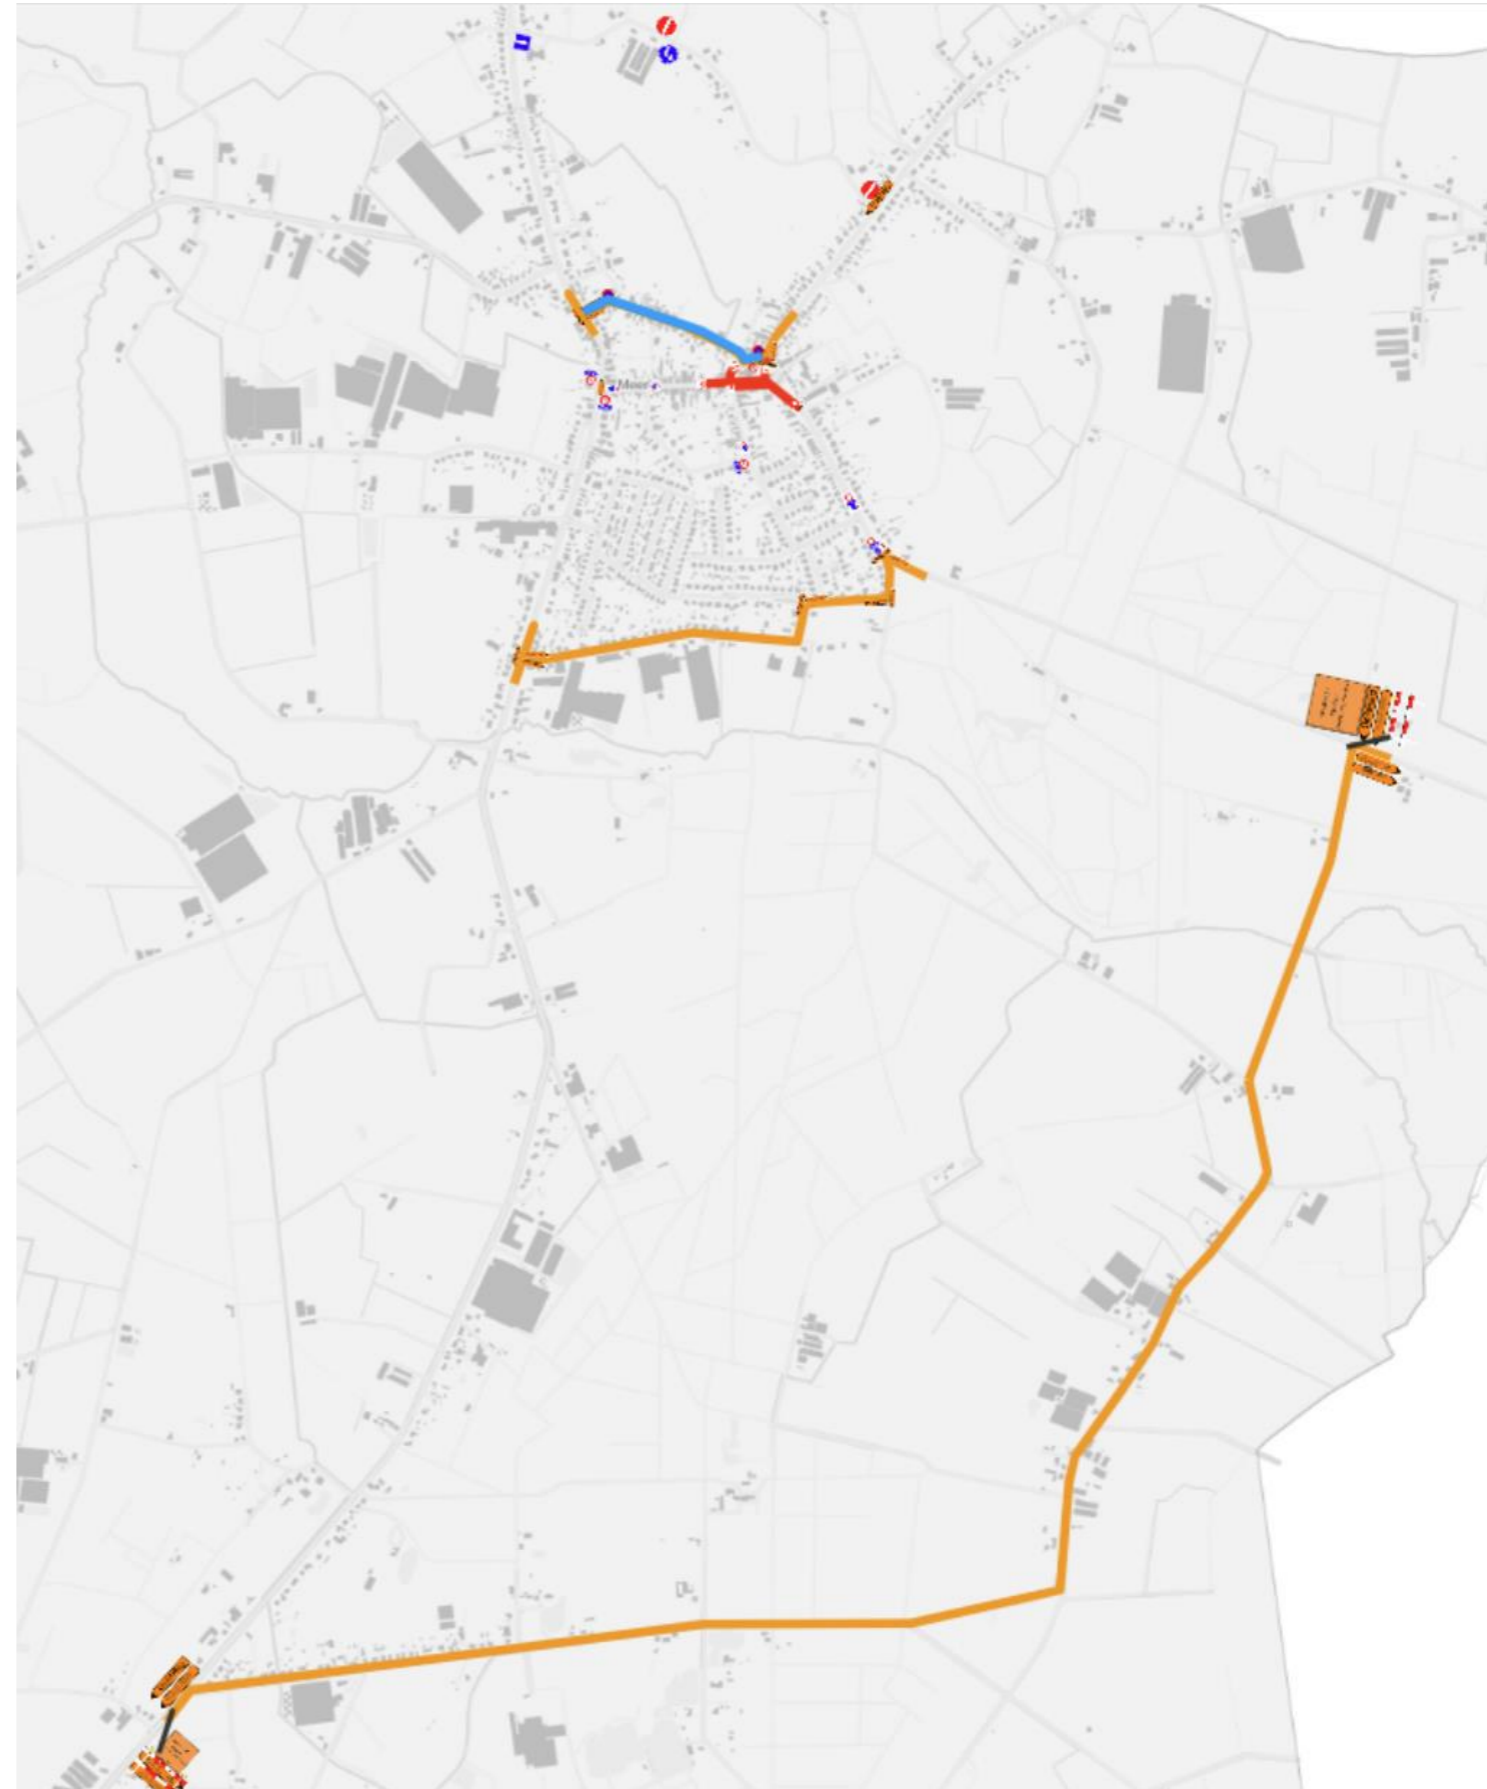

Meerle kermis 2024

Kermisplan

De Kerkstraat wordt afgesloten vanaf donderdag 5 september om 10.00 uur.

Omleiding

donderdag 5 september 2024 vanaf 10.00 uur tot
woensdag 11 september 2024 om 05.00 uur

N138 gelegen in de kermiszone is open voor plaatselijk verkeer tot
zaterdag 7 september 2024 om 17u00.

Van zodra de festiviteiten starten wordt ook dit stuk afgesloten tot
Woensdag 11 september 2024 om 05.00 uur.

Kruispunt Ulicotenseweg - Heerle

Schuivenoord: enkelrichting

Parkeerverbod

Nodig voor omleiding

— van donderdag 5 september 2024 10.00 uur tot woensdag 11 september 2024 05.00 uur: Hazenweg komende van de kerk richting Meerledorp aan de rechterzijde.

Opstellen kermis

Blauwe vakken: van maandag 2 september 2024 21.00 uur tot woensdag 11 september 2024 om 05.00 uur
Resterend parkeerverbod: van donderdag 5 september 2024 09.00 uur tot woensdag 11 september 2024 om 05.00 uur