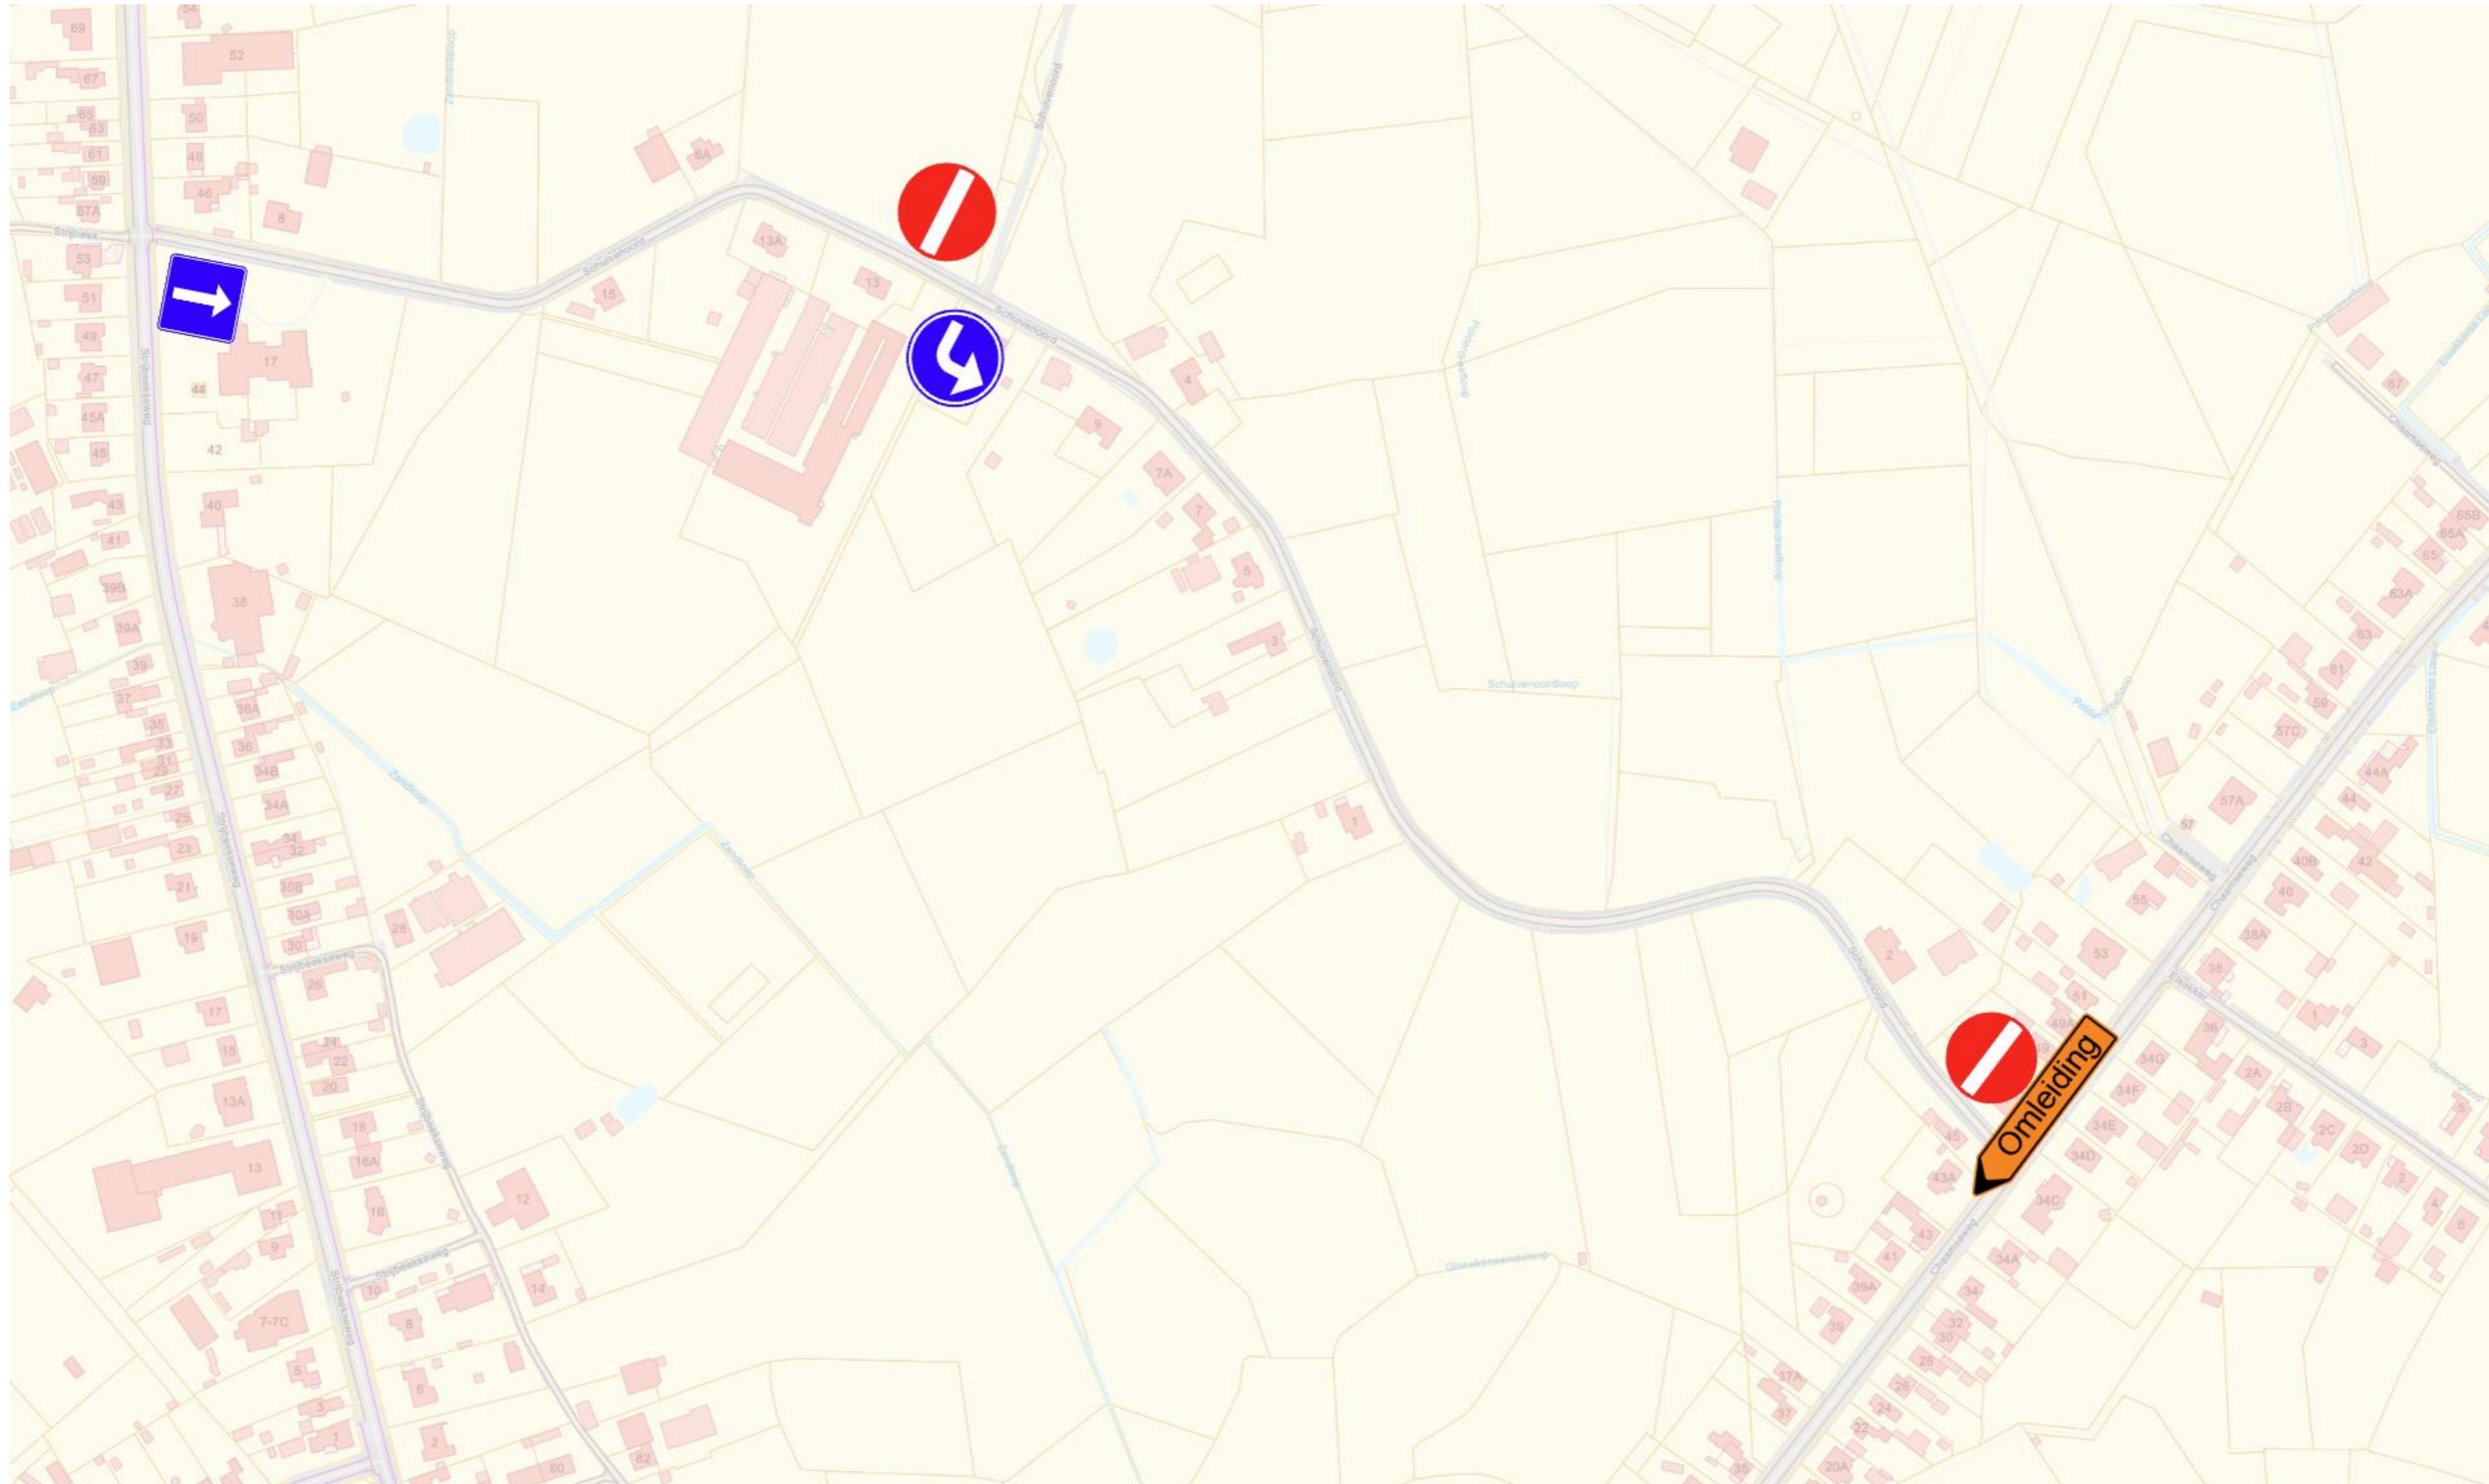

Meerle kermis 2024

Kermisplan

De Kerkstraat wordt afgesloten vanaf donderdag 5 september om 10.00 uur.

Omleiding

donderdag 5 september 2024 vanaf 10.00 uur tot
woensdag 11 september 2024 om 05.00 uur

N138 gelegen in de kermiszone is open voor plaatselijk verkeer tot
zaterdag 7 september 2024 om 17u00.

Van zodra de festiviteiten starten wordt ook dit stuk afgesloten tot
Woensdag 11 september 2024 om 05.00 uur.

Kruispunt Ulicotenseweg - Heerle

Schuivenoord: enkelrichting

Parkeerverbod

Nodig voor omleiding

— van donderdag 5 september 2024 10.00 uur tot woensdag 11 september 2024 05.00 uur: Hazenweg komende van de kerk richting Meerledorp aan de rechterzijde.

Opstellen kermis

Blauwe vakken: van maandag 2 september 2024 21.00 uur tot woensdag 11 september 2024 om 05.00 uur
Resterend parkeerverbod: van donderdag 5 september 2024 09.00 uur tot woensdag 11 september 2024 om 05.00 uur