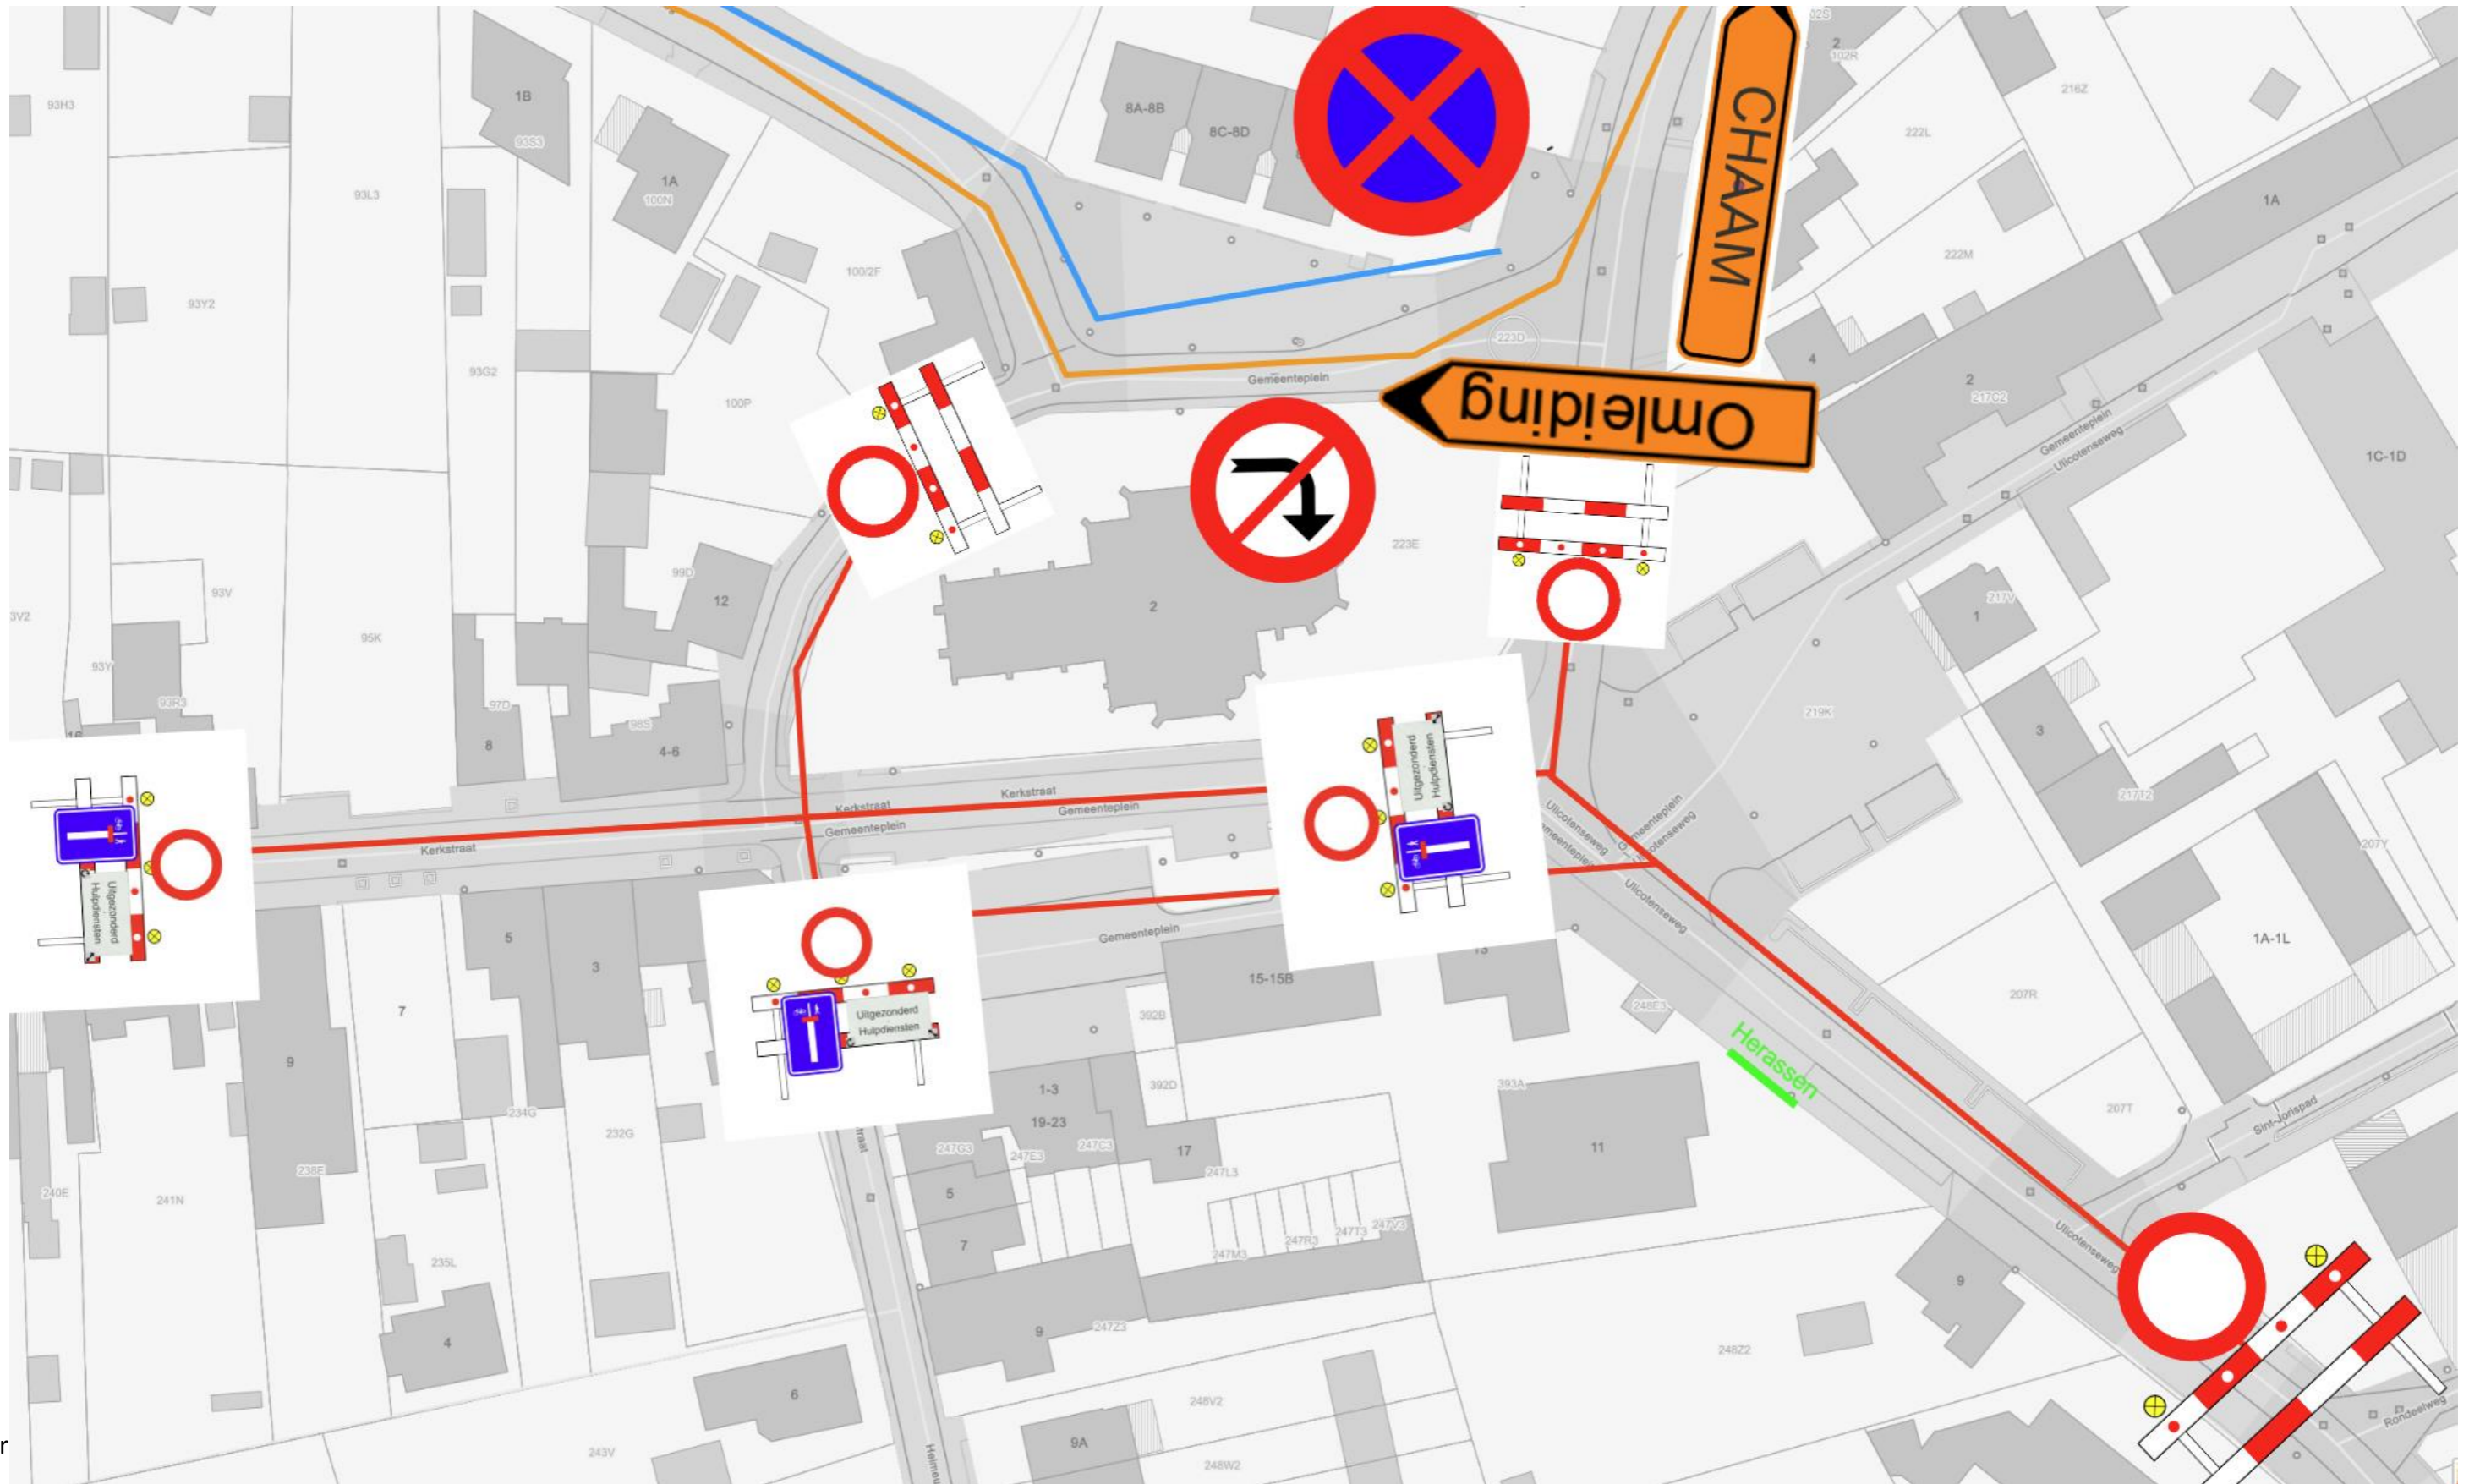

Meerle kermis 2024

Kermisplan

De Kerkstraat wordt afgesloten vanaf donderdag 5 september om 10.00 uur.

Omleiding

donderdag 5 september 2024 vanaf 10.00 uur tot
woensdag 11 september 2024 om 05.00 uur

N138 gelegen in de kermiszone is open voor plaatselijk verkeer tot
zaterdag 7 september 2024 om 17u00.

Van zodra de festiviteiten starten wordt ook dit stuk afgesloten tot
Woensdag 11 september 2024 om 05.00 uur.

Kruispunt Ulicotenseweg - Heerle

Schuivenoord: enkelrichting

Parkeerverbod

Nodig voor omleiding

— van donderdag 5 september 2024 10.00 uur tot woensdag 11 september 2024 05.00 uur: Hazenweg komende van de kerk richting Meerledorp aan de rechterzijde.

Opstellen kermis

Blauwe vakken: van maandag 2 september 2024 21.00 uur tot woensdag 11 september 2024 om 05.00 uur
Resterend parkeerverbod: van donderdag 5 september 2024 09.00 uur tot woensdag 11 september 2024 om 05.00 uur