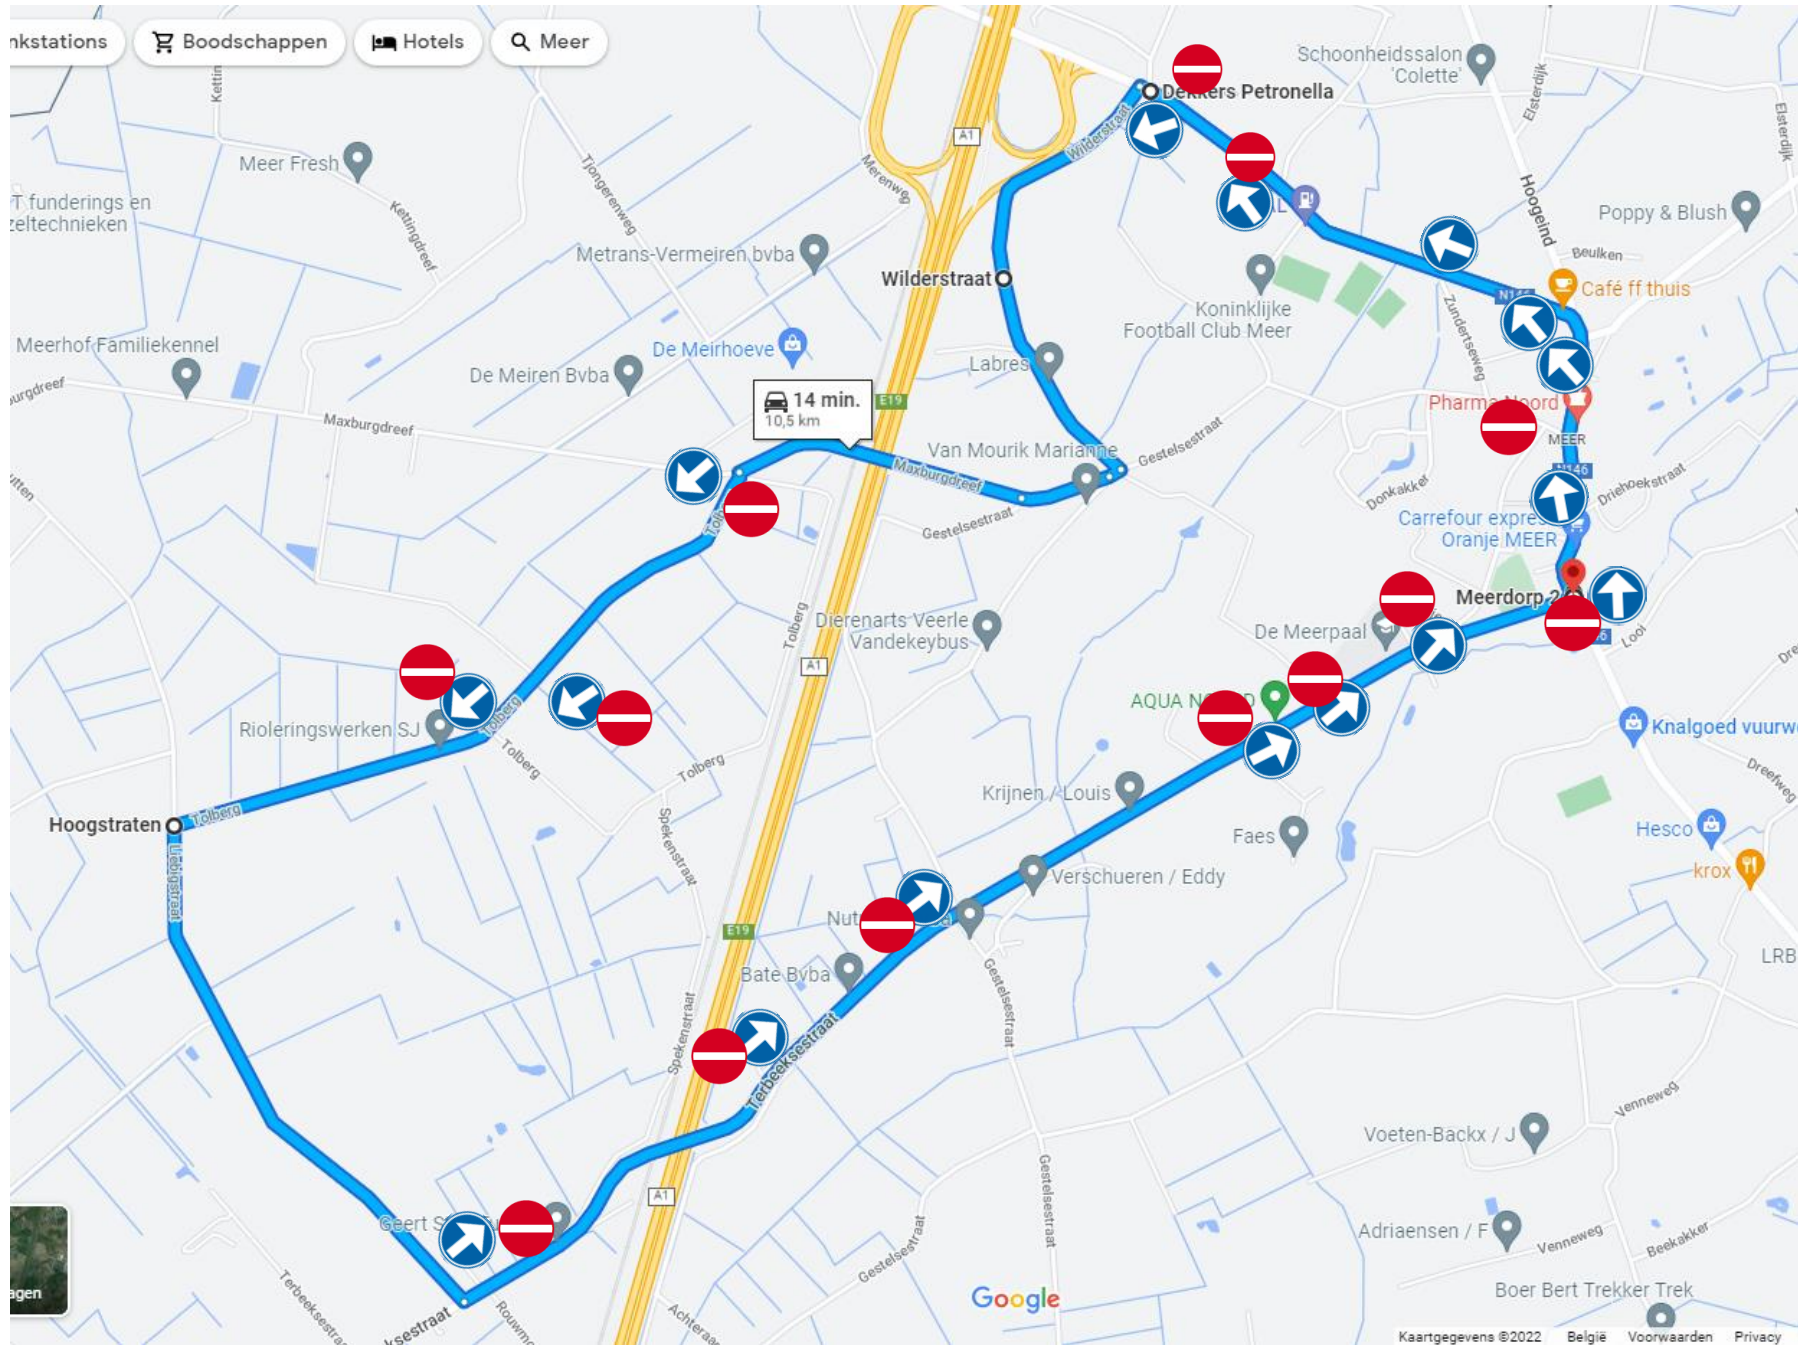

Verkeerssignalisatie bij Meerse Wielervedstrijd op zondag 16 juli 2023 van 13.00 uur tot 18.00 uur

Parcours met locatie seingever (S) en politie (P)

Parcours met locatie seingever (S) en politie (P) – vervolg

Minderhout t.h.v. Maes nv

Omleiding Meerle en Meersel-Dreef via Looi naar Meerleseweg

Parkeerverbod Meerdorp en Het Lak

Van 12.30 uur tot 17.30 uur

Omleiding Meerle, Meersel-Dreef via E19 naar Hoogstraten

Wielervedstrijd 16/07
Meerdorp vermijden
Hoogstraten via E19
Afrit Loenhout

Omleiding Zundert naar Hoogstraten

Wielervedstrijd 16/07
Meerdorp vermijden
Hoogstraten via E19
Afrit Loenhout