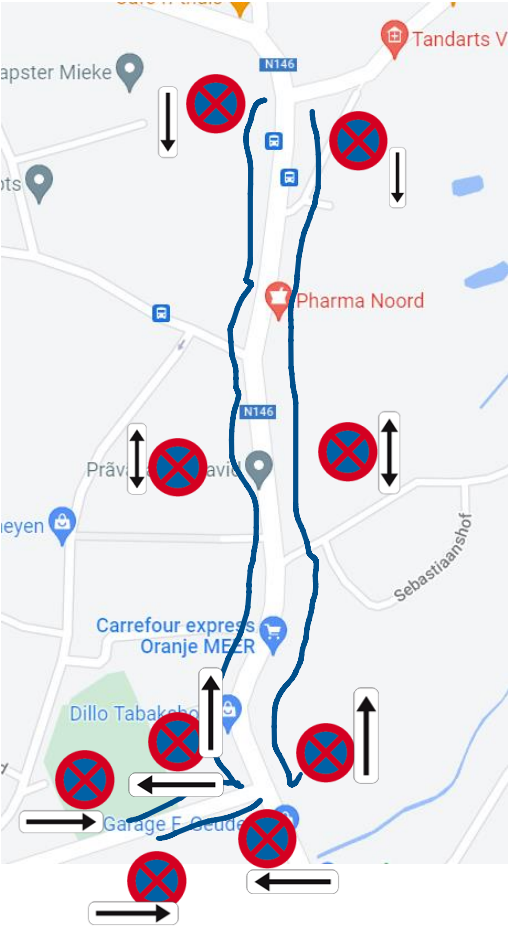

Verkeerssignalisatie bij Meerse Wielervedstrijd op zondag 16 juli 2023 van 13.00 uur tot 18.00 uur

Parcours met locatie seingever (S) en politie (P)

Parcours met locatie seingever (S) en politie (P) – vervolg

Minderhout t.h.v. Maes nv

Omleiding Meerle en Meersel-Dreef via Looi naar Meerleseweg

Parkeerverbod Meerdorp en Het Lak

Van 12.30 uur tot 17.30 uur

Omleiding Meerle, Meersel-Dreef via E19 naar Hoogstraten

Wielervedstrijd 16/07
Meerdorp vermijden
Hoogstraten via E19
Afrit Loenhout

Omleiding Zundert naar Hoogstraten

Wielervedstrijd 16/07
Meerdorp vermijden
Hoogstraten via E19
Afrit Loenhout