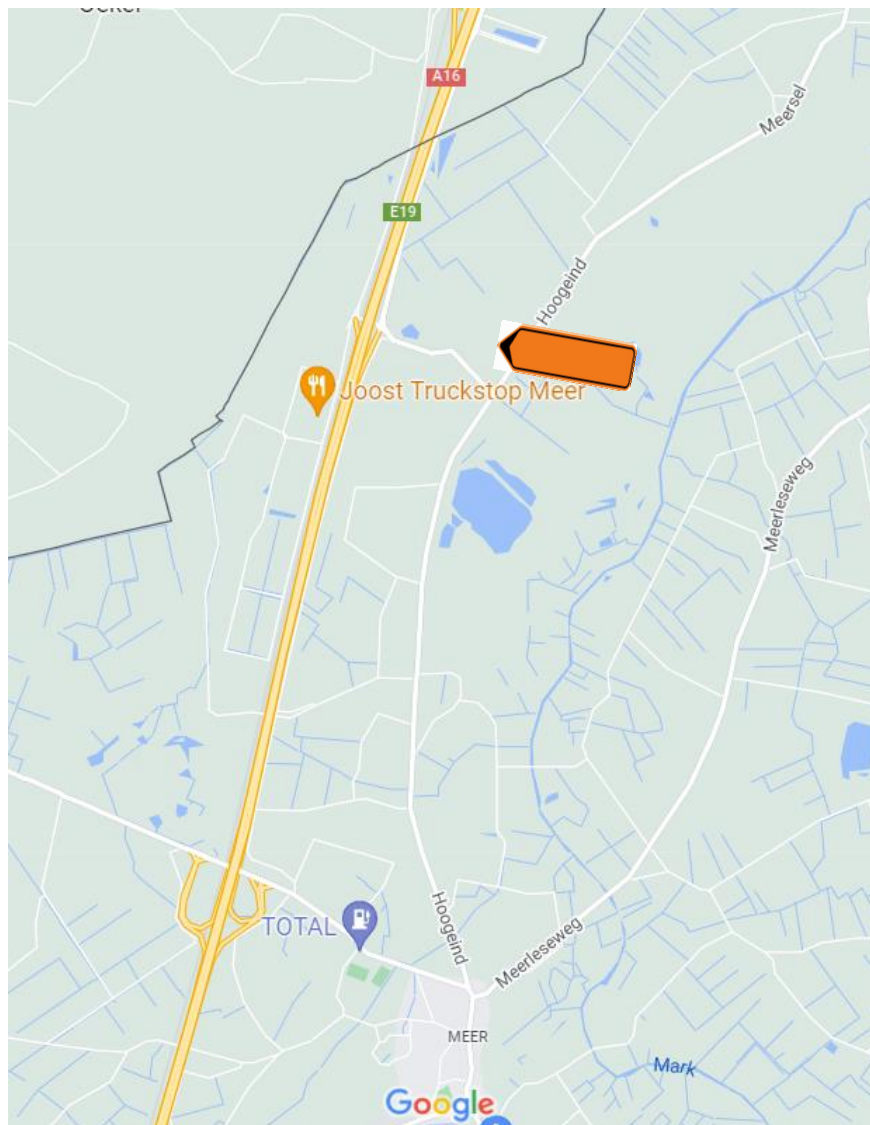

Verkeerssignalisatie bij Meerse Wielervedstrijd op zondag 16 juli 2023 van 13.00 uur tot 18.00 uur

Parcours met locatie seingever (S) en politie (P)

Parcours met locatie seingever (S) en politie (P) – vervolg

Minderhout t.h.v. Maes nv

Omleiding Meerle en Meersel-Dreef via Looi naar Meerleseweg

Parkeerverbod Meerdorp en Het Lak

Van 12.30 uur tot 17.30 uur

Omleiding Meerle, Meersel-Dreef via E19 naar Hoogstraten

Wielervedstrijd 16/07
Meerdorp vermijden
Hoogstraten via E19
Afrit Loenhout

Omleiding Zundert naar Hoogstraten

Wielervedstrijd 16/07
Meerdorp vermijden
Hoogstraten via E19
Afrit Loenhout