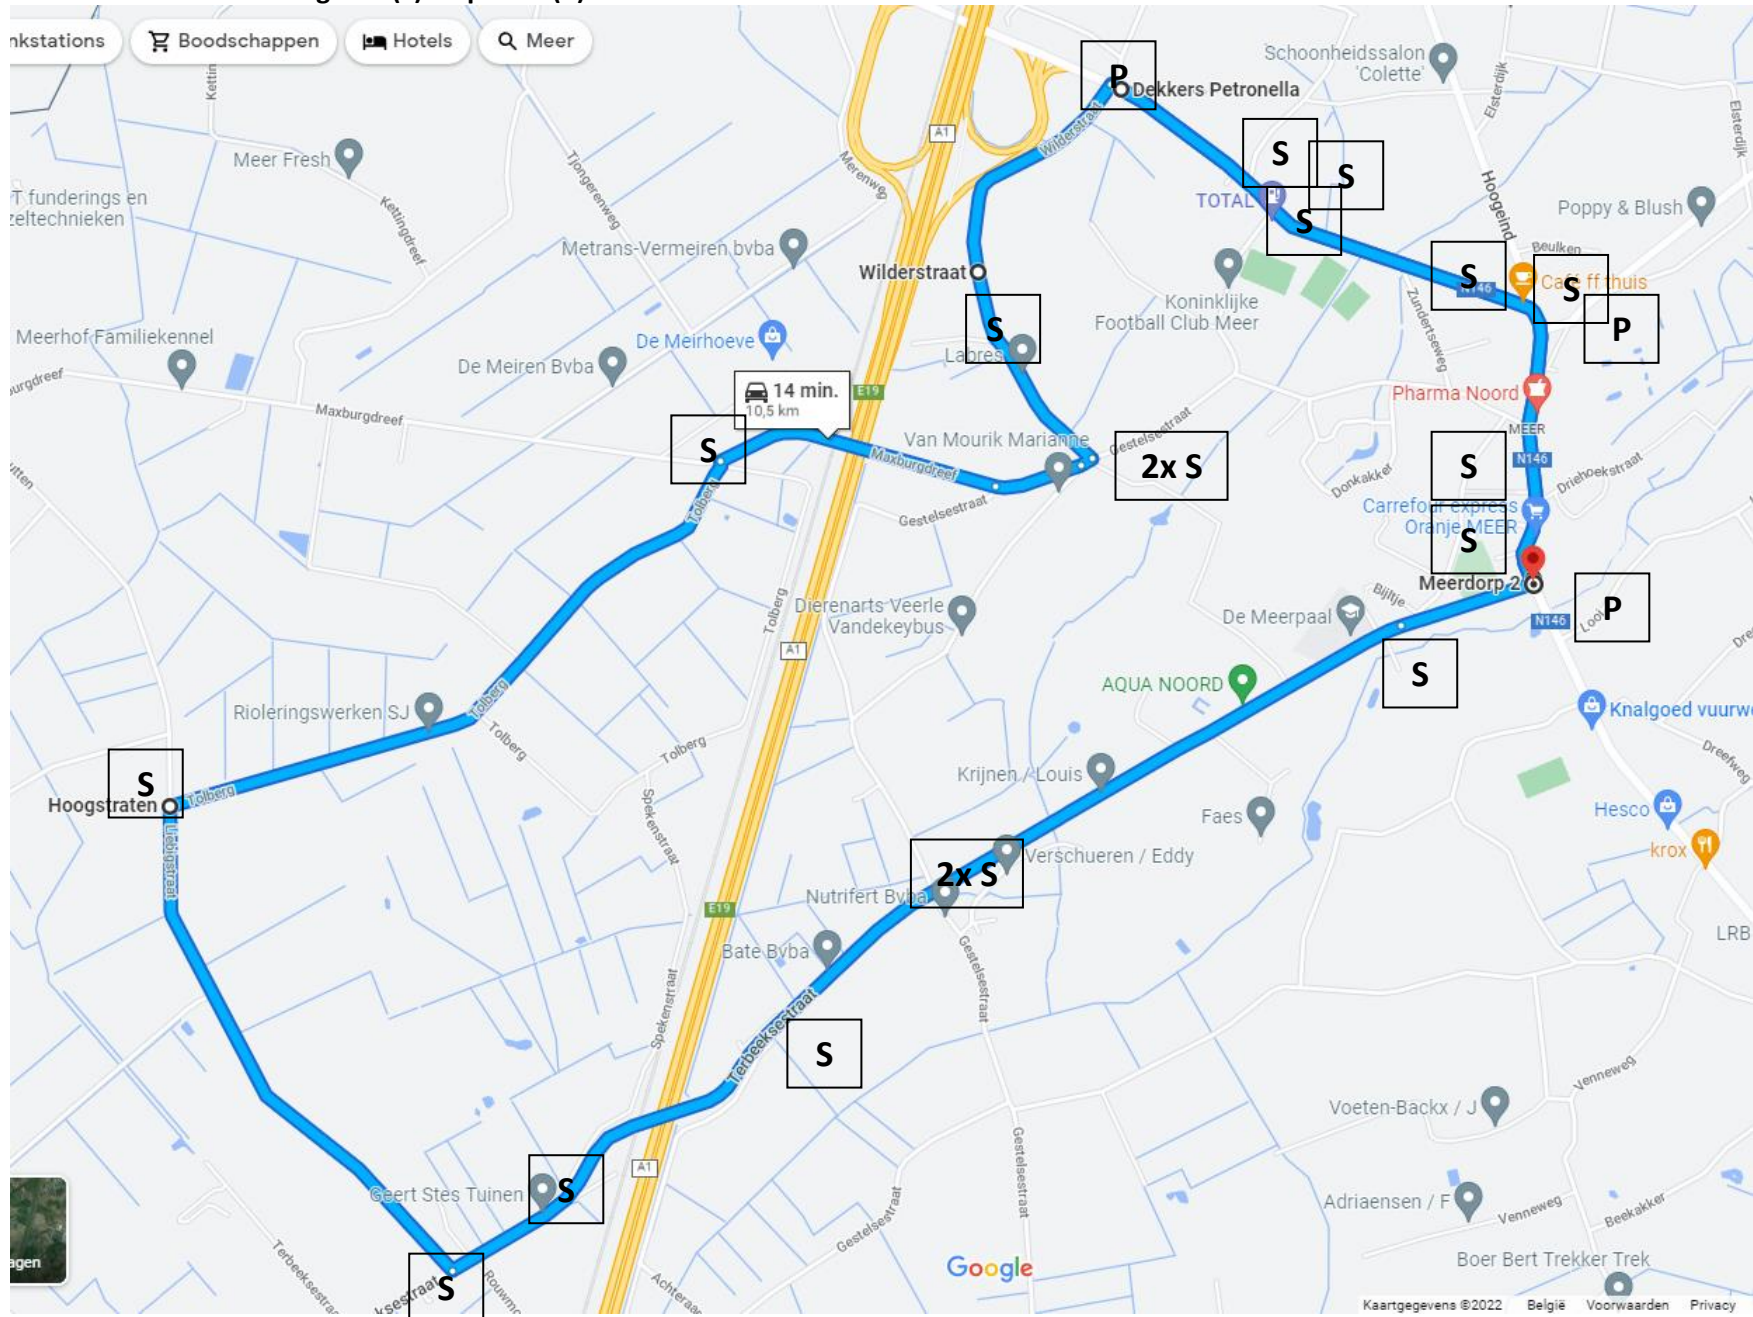

Verkeerssignalisatie bij Meerse Wielervedstrijd op zondag 16 juli 2023 van 13.00 uur tot 18.00 uur

Parcours met locatie seingever (S) en politie (P)

Parcours met locatie seingever (S) en politie (P) – vervolg

Minderhout t.h.v. Maes nv

Omleiding Meerle en Meersel-Dreef via Looi naar Meerleseweg

Parkeerverbod Meerdorp en Het Lak

Van 12.30 uur tot 17.30 uur

Omleiding Meerle, Meersel-Dreef via E19 naar Hoogstraten

Wielervedstrijd 16/07
Meerdorp vermijden
Hoogstraten via E19
Afrit Loenhout

Omleiding Zundert naar Hoogstraten

Wielervedstrijd 16/07
Meerdorp vermijden
Hoogstraten via E19
Afrit Loenhout