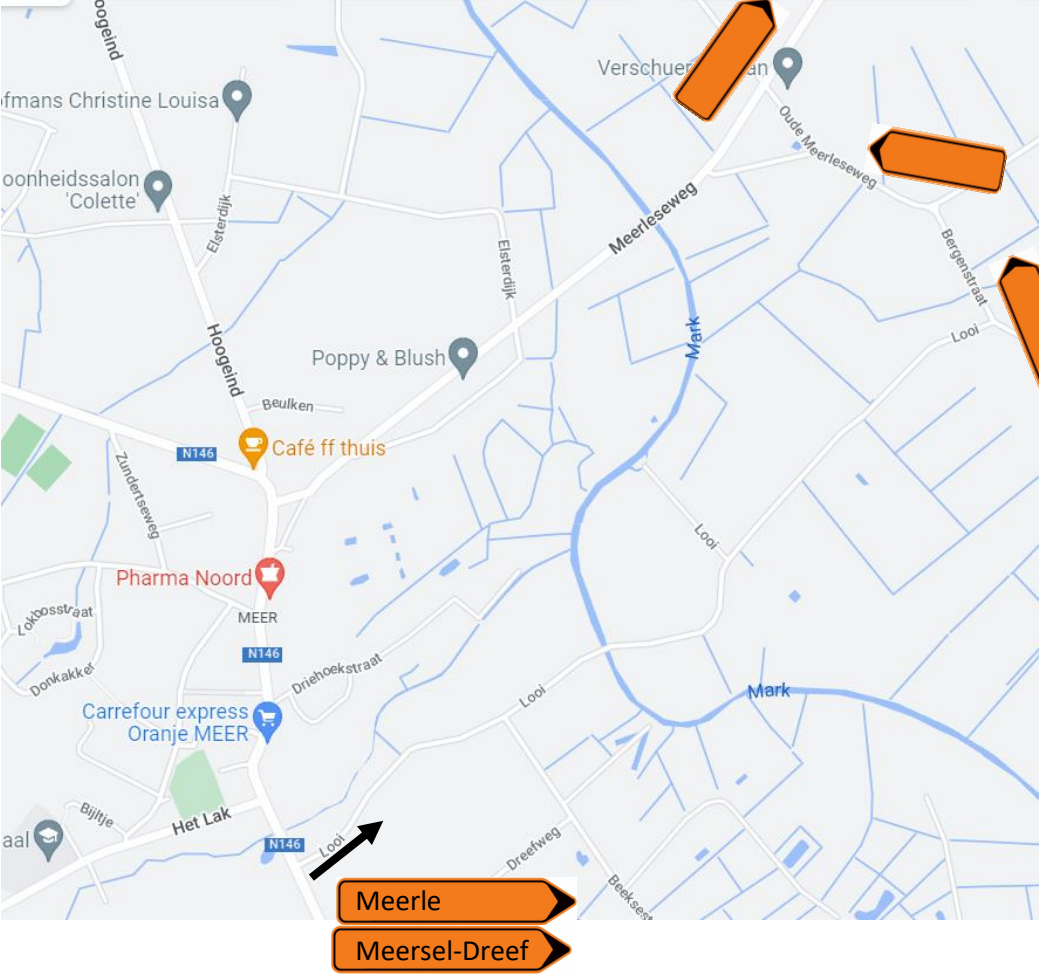

Verkeerssignalisatie bij Meerse Wielervedstrijd op zondag 16 juli 2023 van 13.00 uur tot 18.00 uur

Parcours met locatie seingever (S) en politie (P)

Parcours met locatie seingever (S) en politie (P) – vervolg

Minderhout t.h.v. Maes nv

Omleiding Meerle en Meersel-Dreef via Looi naar Meerleseweg

Parkeerverbod Meerdorp en Het Lak

Van 12.30 uur tot 17.30 uur

Omleiding Meerle, Meersel-Dreef via E19 naar Hoogstraten

Wielervedstrijd 16/07
Meerdorp vermijden
Hoogstraten via E19
Afrit Loenhout

Omleiding Zundert naar Hoogstraten

Wielervedstrijd 16/07
Meerdorp vermijden
Hoogstraten via E19
Afrit Loenhout