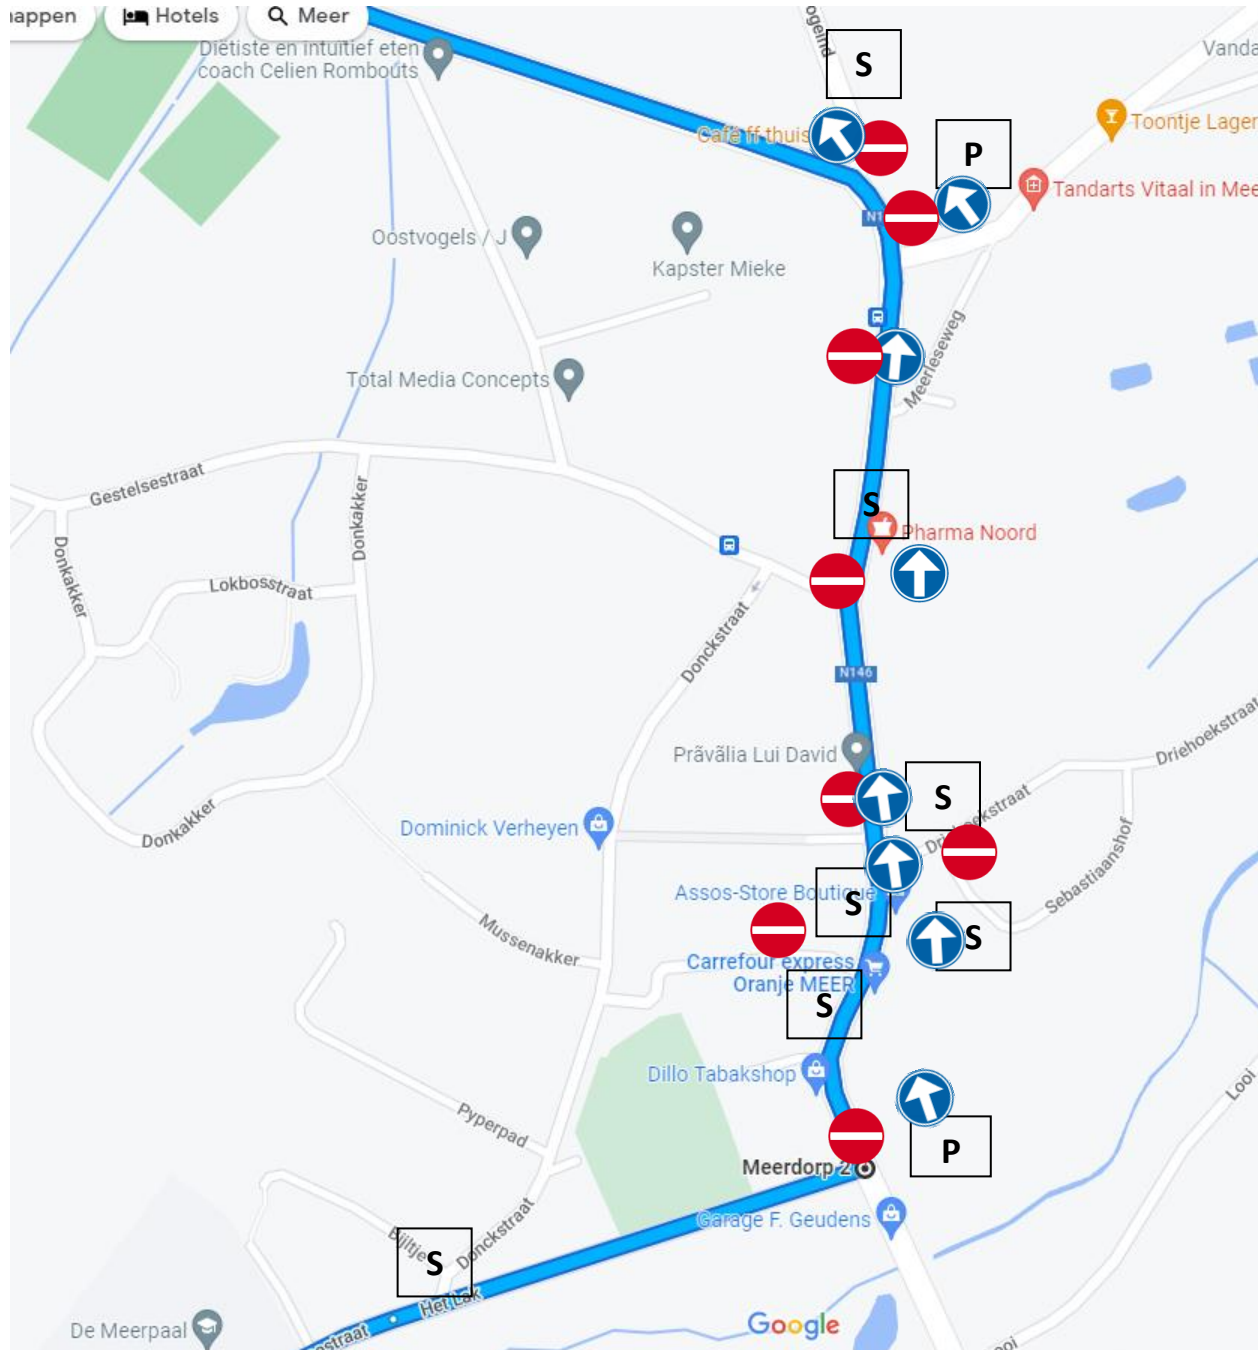

Verkeerssignalisatie bij Meerse Wielervedstrijd op zondag 16 juli 2023 van 13.00 uur tot 18.00 uur

Parcours met locatie seingever (S) en politie (P)

Parcours met locatie seingever (S) en politie (P) – vervolg

Minderhout t.h.v. Maes nv

Omleiding Meerle en Meersel-Dreef via Looi naar Meerleseweg

Parkeerverbod Meerdorp en Het Lak

Van 12.30 uur tot 17.30 uur

Omleiding Meerle, Meersel-Dreef via E19 naar Hoogstraten

Wielervedstrijd 16/07
Meerdorp vermijden
Hoogstraten via E19
Afrit Loenhout

Omleiding Zundert naar Hoogstraten

Wielervedstrijd 16/07
Meerdorp vermijden
Hoogstraten via E19
Afrit Loenhout