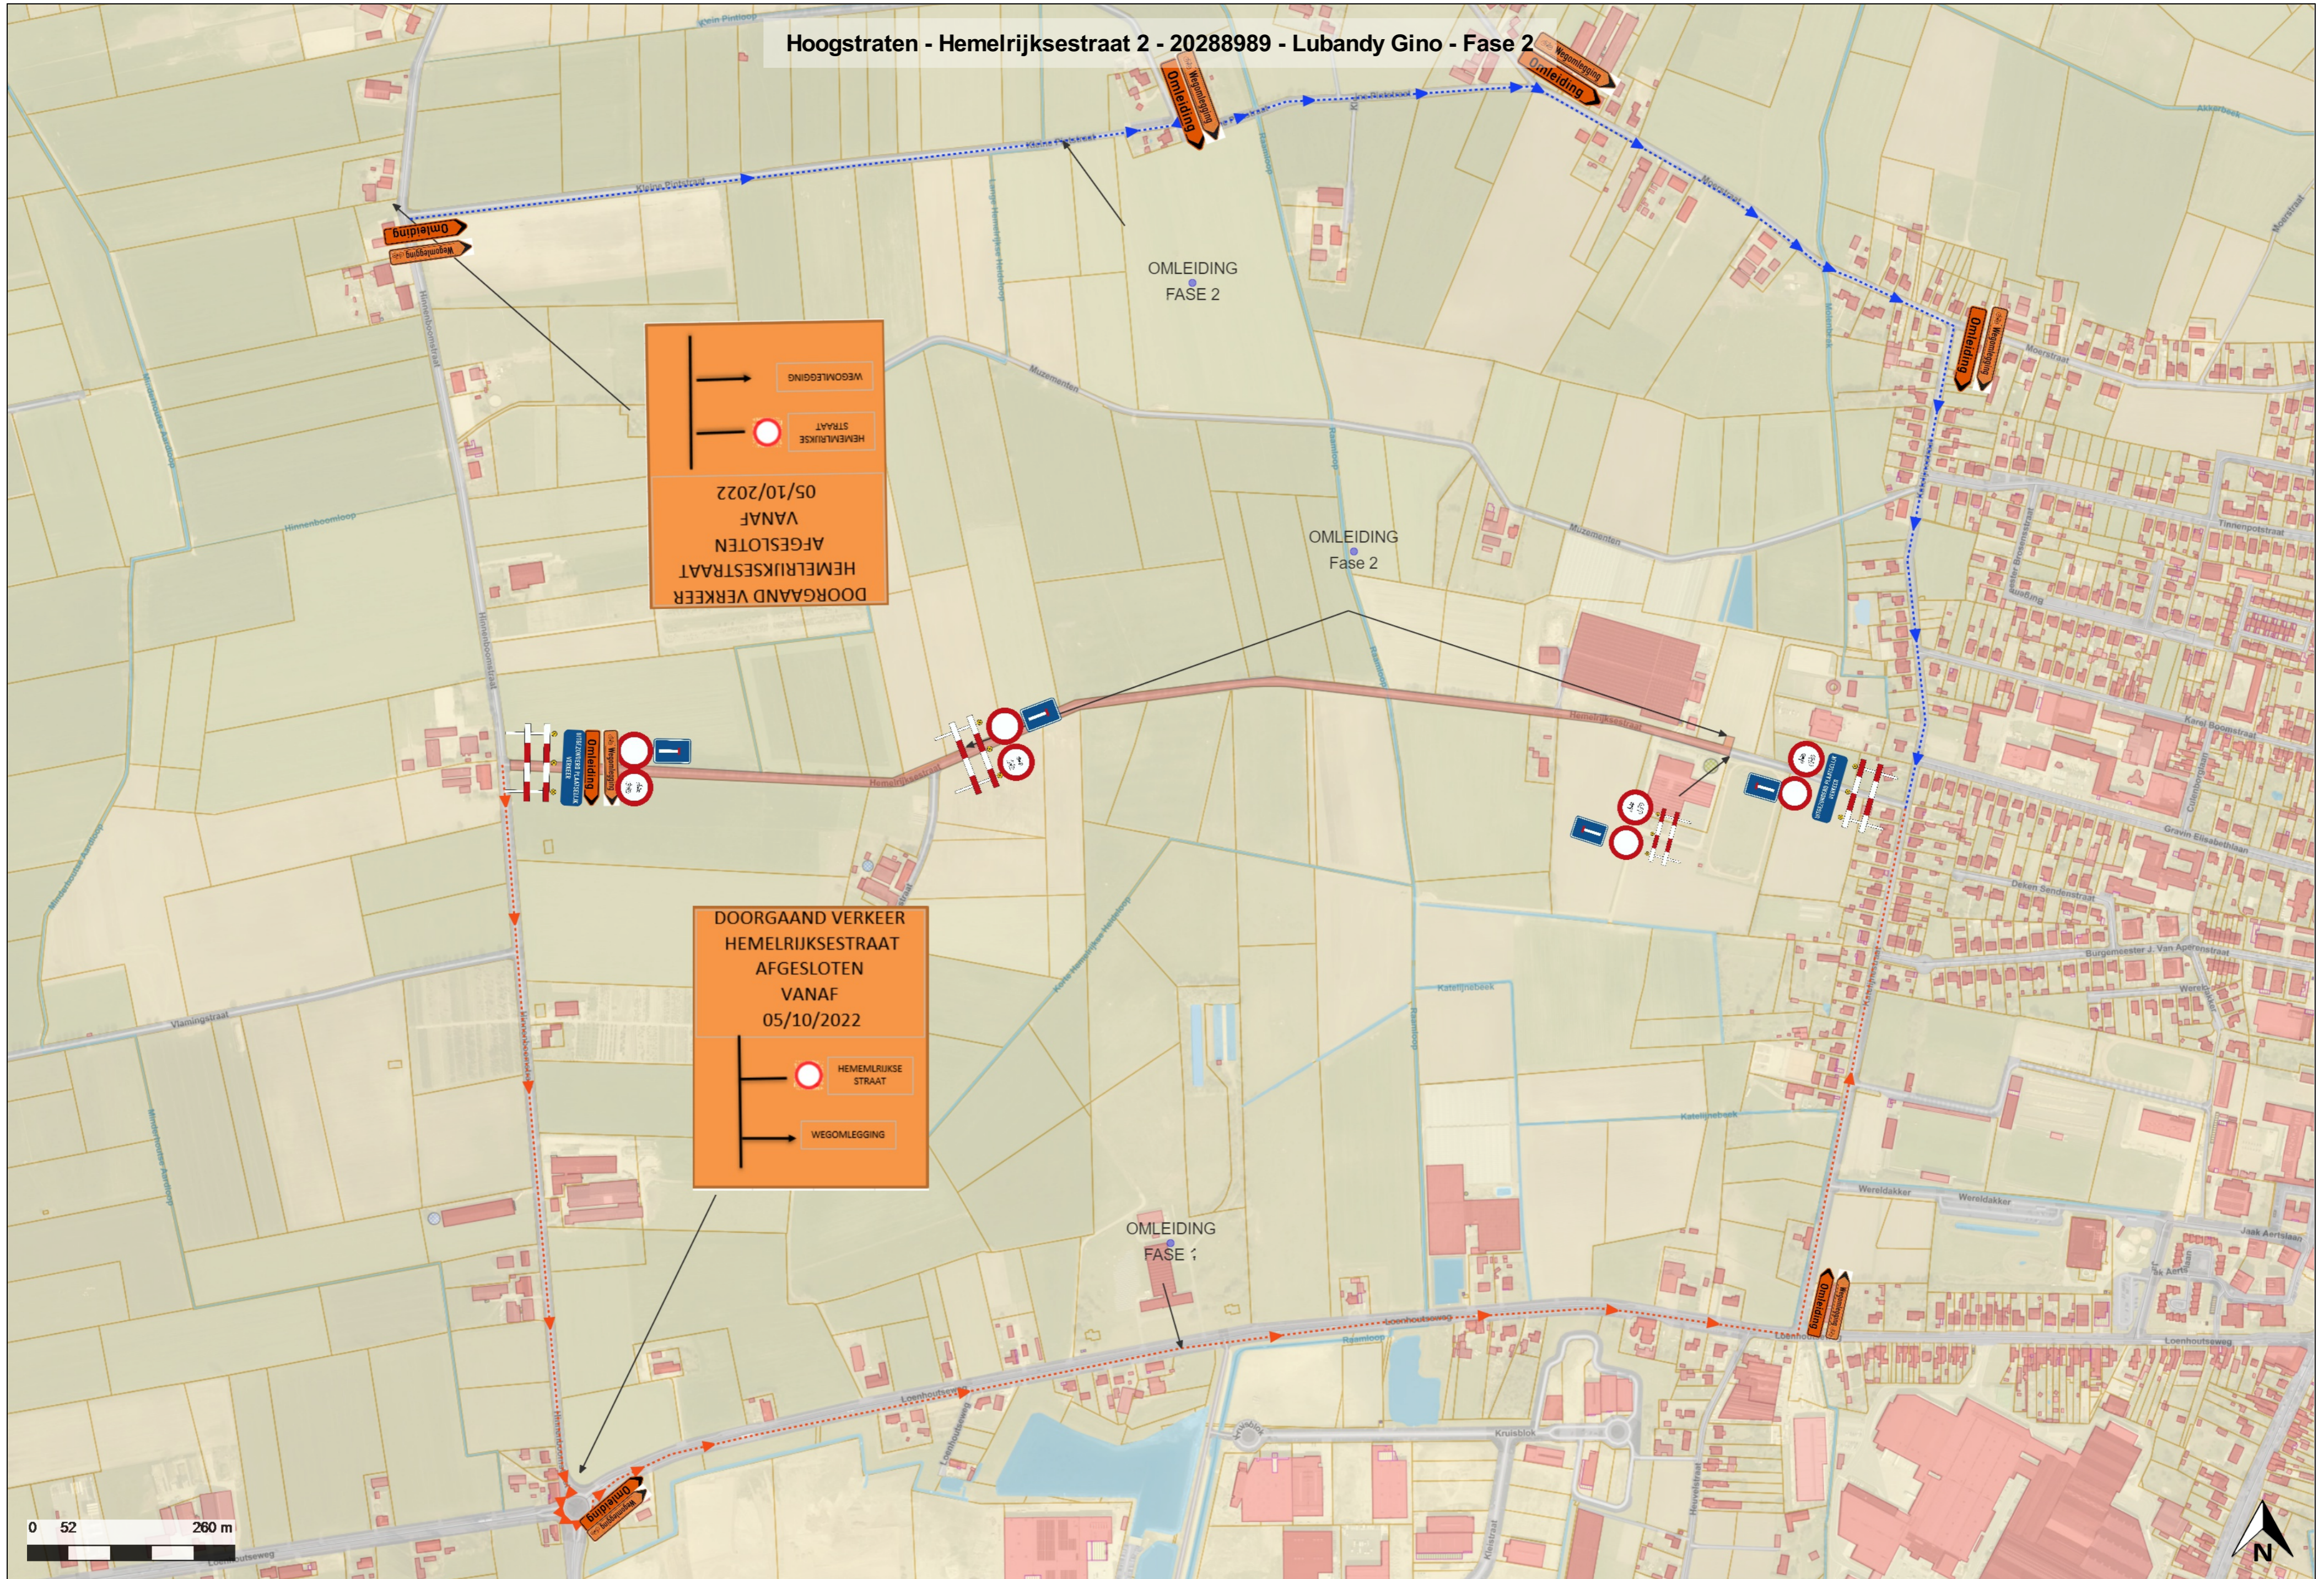

Hoogstraten - Hemelrijksestraat 2 - 20288989 - Lubandy Gino - Fase 2

DOORGAAND VERKEER
HEMELRIJKSESTRAAT
AFGESLOTEN
VANAF
05/10/2022

HEMELRIJKSE
STRAAT

WEGOMLEGGING

DOORGAAND VERKEER
HEMELRIJKSESTRAAT
AFGESLOTEN
VANAF
05/10/2022

HEMELRIJKSE
STRAAT

WEGOMLEGGING

0 52 260 m