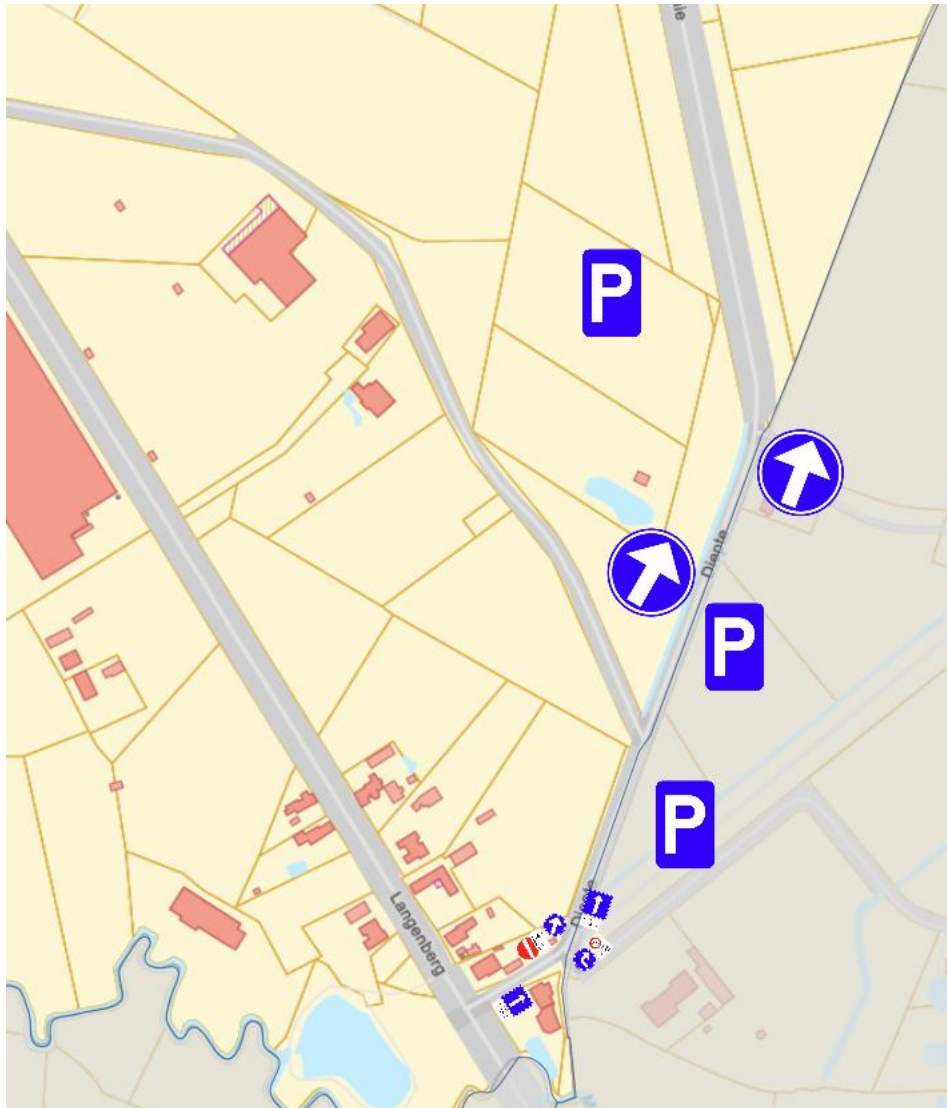

1.3 Staakheuvel

1.5 Laad- en loszone thv Kolonie – Pampa (groene zone)

1.6 Mindermobielen parkingzones

- Thv Kolonie – Pampa

- Boulevard vlak voor de bocht

- Thv kruispunt Molendreef – Kolonie (Casino)

2. Signalisatieplan

2.1 Globaal overzicht

	= korte nadarhekken op de zandstrook met bord "doorgang hulpdiensten"
	= zone verboden voor alle verkeer van voertuigen, afgesloten met nadarhekken.

2.2 Molendreef en Staakheuvel

2.3 Boulevard en Kolonie

2.4 Boulevard, richting gevangenis, net voorbij bocht

2.5 Pampa en Peedijk

2.6 Langenberg – Diepte

2.7 Diepte komende van Langenberg naar Kolonie

2.8 Signalisatie in Merksplas

* Kruispunt Strikkeweg – Wortelbaan – Hoekeinde

- Kruispunt Hoekeinde – Slagmolenstraat

- Kruispunt Slagmolenstraat – Stwg op Hoogstraten