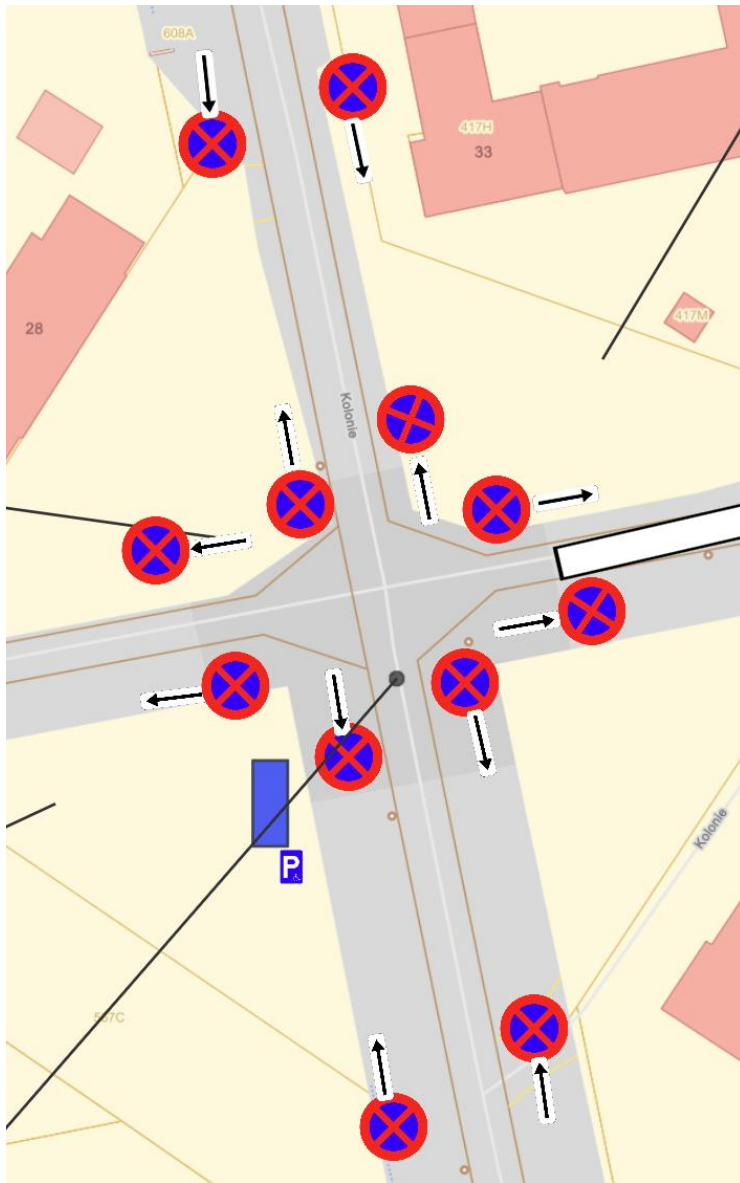

Rommelmarkt Wortel Kolonie 25 mei 2026

Parkeerverboden en signalisatie geldig op maandag 25 mei 2026 van 03u00 – 18u00

1. Parkeerverboden

1.1 Molendreef

1.2 Kruispunt Molendreef / Staakheuvel / Casino/ parking Klapekster

1.3 Staakheuvel

1.5 Laad- en loszone thv Kolonie – Pampa (groene zone)

1.6 Mindermobielen parkingzones

- Thv Kolonie – Pampa

- Boulevard vlak voor de bocht

- Thv kruispunt Molendreef – Kolonie (Casino)

2. Signalisatieplan

2.1 Globaal overzicht

	= korte nadarhekken op de zandstrook met bord "doorgang hulpdiensten"
	= zone verboden voor alle verkeer van voertuigen, afgesloten met nadarhekken.

2.2 Molendreef en Staakheuvel

2.3 Boulevard en Kolonie

2.4 Boulevard, richting gevangenis, net voorbij bocht

2.5 Pampa en Peedijk

2.6 Langenberg – Diepte

2.7 Diepte komende van Langenberg naar Kolonie

2.8 Signalisatie in Merksplas

* Kruispunt Strikkeweg – Wortelbaan – Hoekeinde