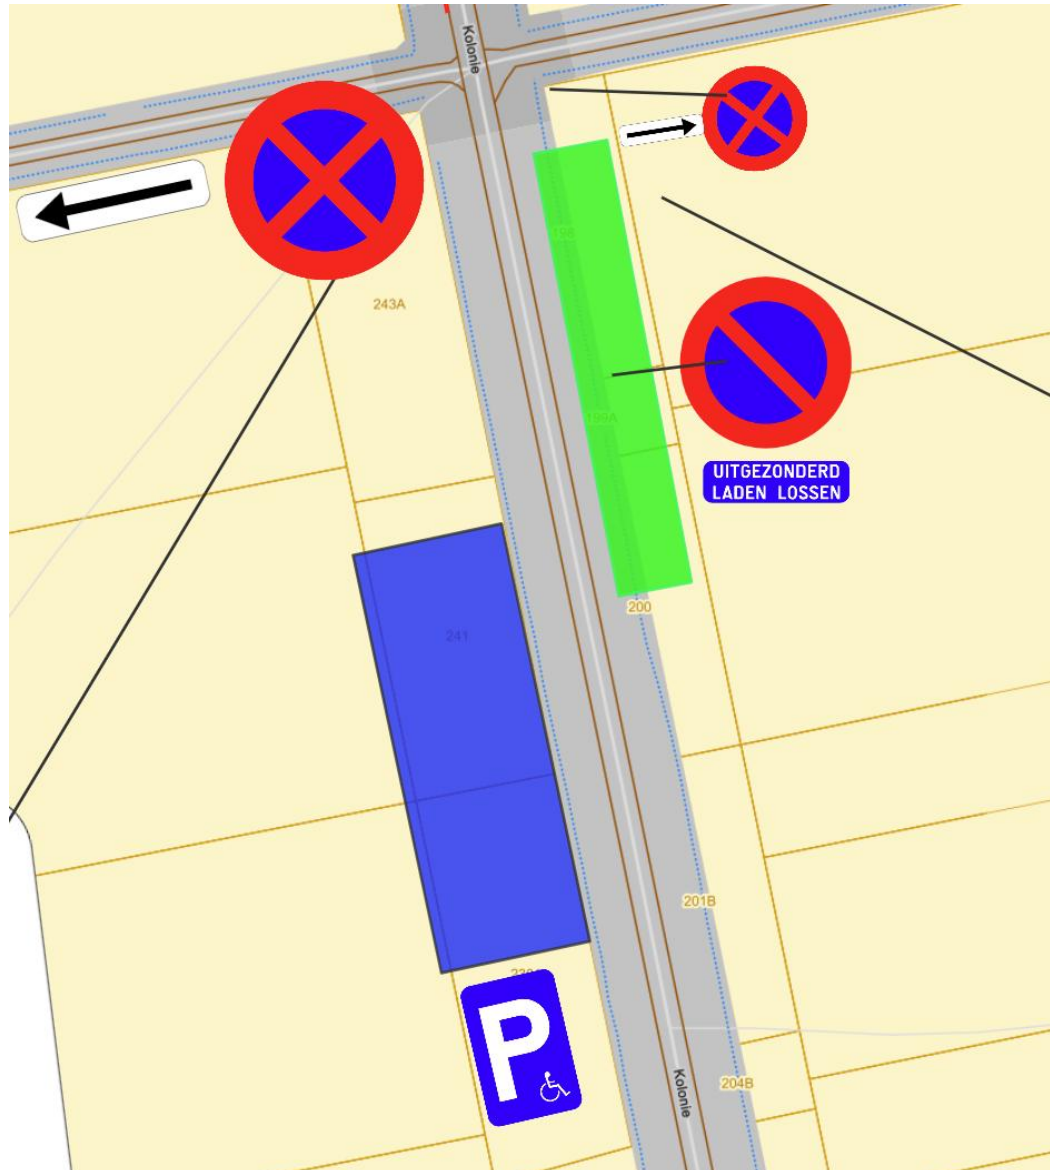

Rommelmarkt Wortel Kolonie 25 mei 2026

Parkeerverboden en signalisatie geldig op maandag 25 mei 2026 van 03u00 – 18u00

1. Parkeerverboden

1.1 Molendreef

1.2 Kruispunt Molendreef / Staakheuvel / Casino/ parking Klapekster

1.3 Staakheuvel

1.5 Laad- en loszone thv Kolonie – Pampa (groene zone)

1.6 Mindermobielen parkingzones

- Thv Kolonie – Pampa

- Boulevard vlak voor de bocht

- Thv kruispunt Molendreef – Kolonie (Casino)

2. Signalisatieplan

2.1 Globaal overzicht

	= korte nadarhekken op de zandstrook met bord "doorgang hulpdiensten"
	= zone verboden voor alle verkeer van voertuigen, afgesloten met nadarhekken.

2.2 Molendreef en Staakheuvel

2.3 Boulevard en Kolonie

2.4 Boulevard, richting gevangenis, net voorbij bocht

2.5 Pampa en Peedijk

2.6 Langenberg – Diepte

2.7 Diepte komende van Langenberg naar Kolonie

2.8 Signalisatie in Merksplas

* Kruispunt Strikkeweg – Wortelbaan – Hoekeinde