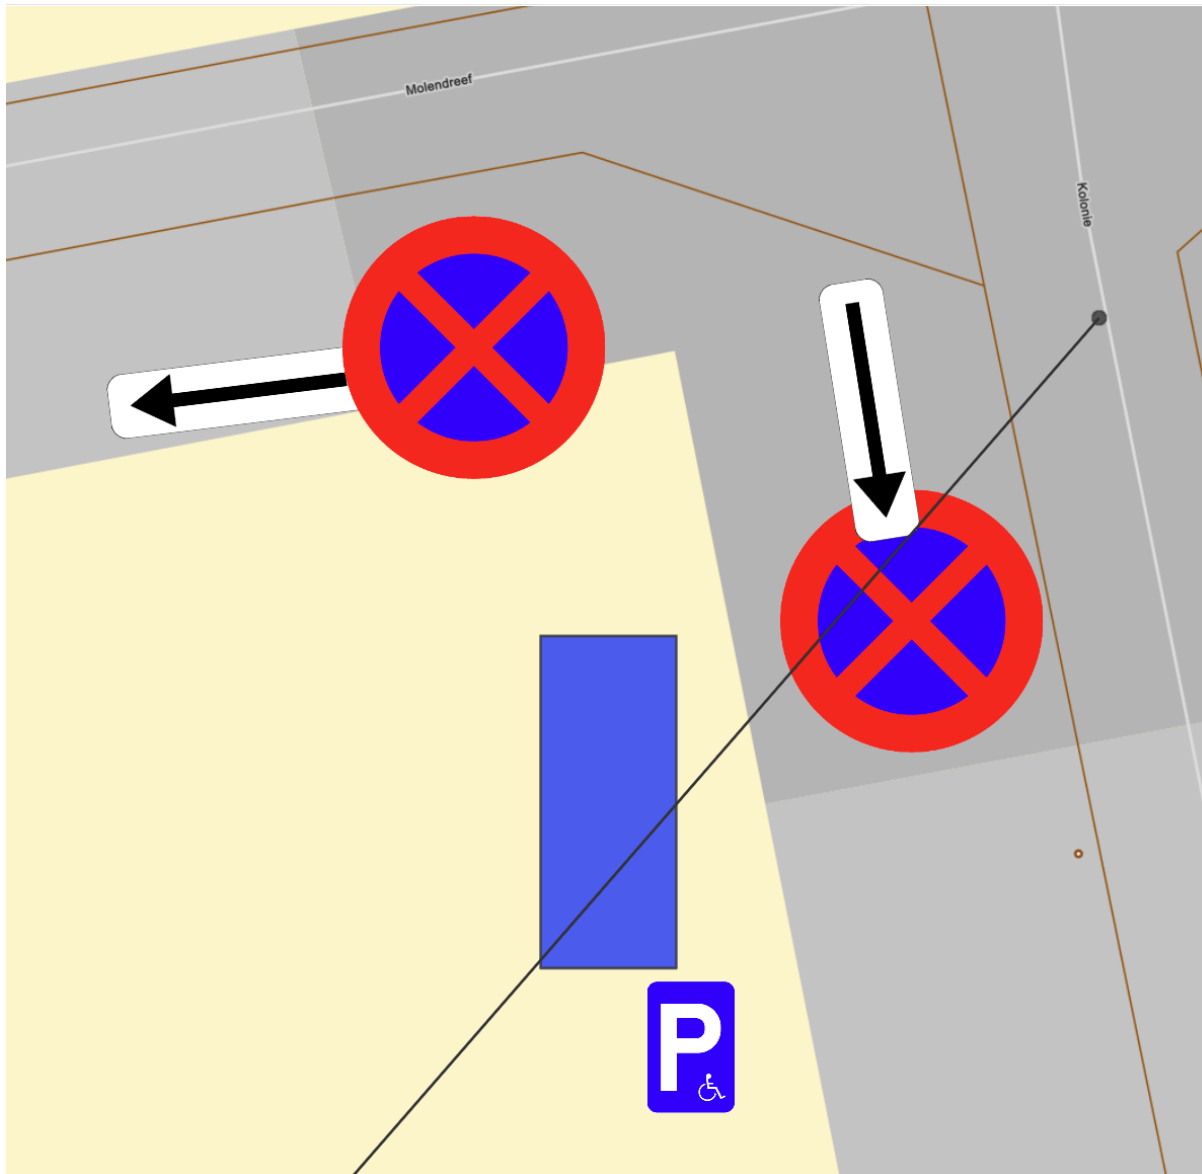

1.3 Staakheuvel

1.5 Laad- en loszone thv Kolonie – Pampa (groene zone)

1.6 Mindermobielen parkingzones

- Thv Kolonie – Pampa

- Boulevard vlak voor de bocht

- Thv kruispunt Molendreef – Kolonie (Casino)

2. Signalisatieplan

2.1 Globaal overzicht

	= korte nadarhekken op de zandstrook met bord "doorgang hulpdiensten"
	= zone verboden voor alle verkeer van voertuigen, afgesloten met nadarhekken.

2.2 Molendreef en Staakheuvel

2.3 Boulevard en Kolonie

2.4 Boulevard, richting gevangenis, net voorbij bocht

2.5 Pampa en Peedijk

2.6 Langenberg – Diepte

2.7 Diepte komende van Langenberg naar Kolonie

2.8 Signalisatie in Merksplas

* Kruispunt Strikkeweg – Wortelbaan – Hoekeinde