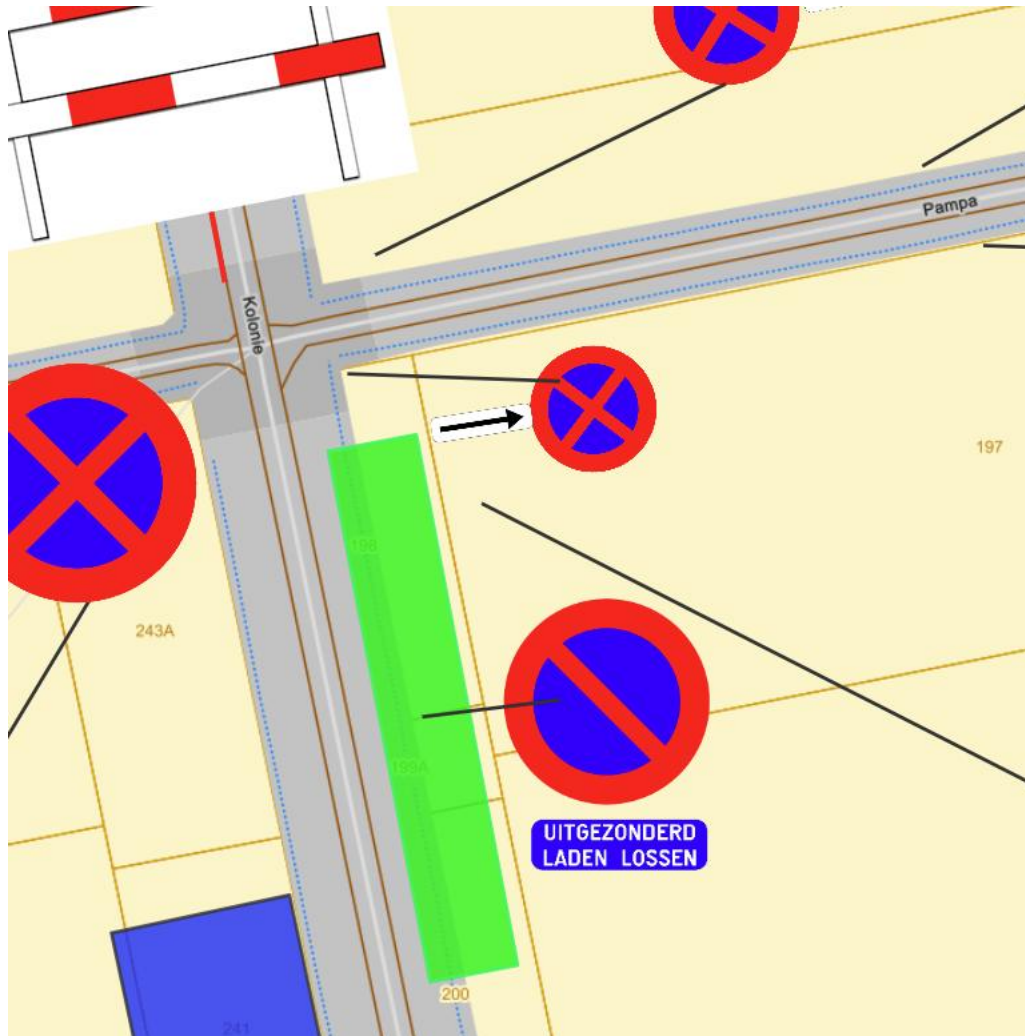

Rommelmarkt Wortel Kolonie 25 mei 2026

Parkeerverboden en signalisatie geldig op maandag 25 mei 2026 van 03u00 – 18u00

1. Parkeerverboden

1.1 Molendreef

1.2 Kruispunt Molendreef / Staakheuvel / Casino/ parking Klapekster

1.3 Staakheuvel

1.5 Laad- en loszone thv Kolonie – Pampa (groene zone)

1.6 Mindermobielen parkingzones

- Thv Kolonie – Pampa

- Boulevard vlak voor de bocht

- Thv kruispunt Molendreef – Kolonie (Casino)

2. Signalisatieplan

2.1 Globaal overzicht

	= korte nadarhekken op de zandstrook met bord "doorgang hulpdiensten"
	= zone verboden voor alle verkeer van voertuigen, afgesloten met nadarhekken.

2.2 Molendreef en Staakheuvel

2.3 Boulevard en Kolonie

2.4 Boulevard, richting gevangenis, net voorbij bocht

2.5 Pampa en Peedijk

2.6 Langenberg – Diepte

2.7 Diepte komende van Langenberg naar Kolonie

2.8 Signalisatie in Merksplas

* Kruispunt Strikkeweg – Wortelbaan – Hoekeinde