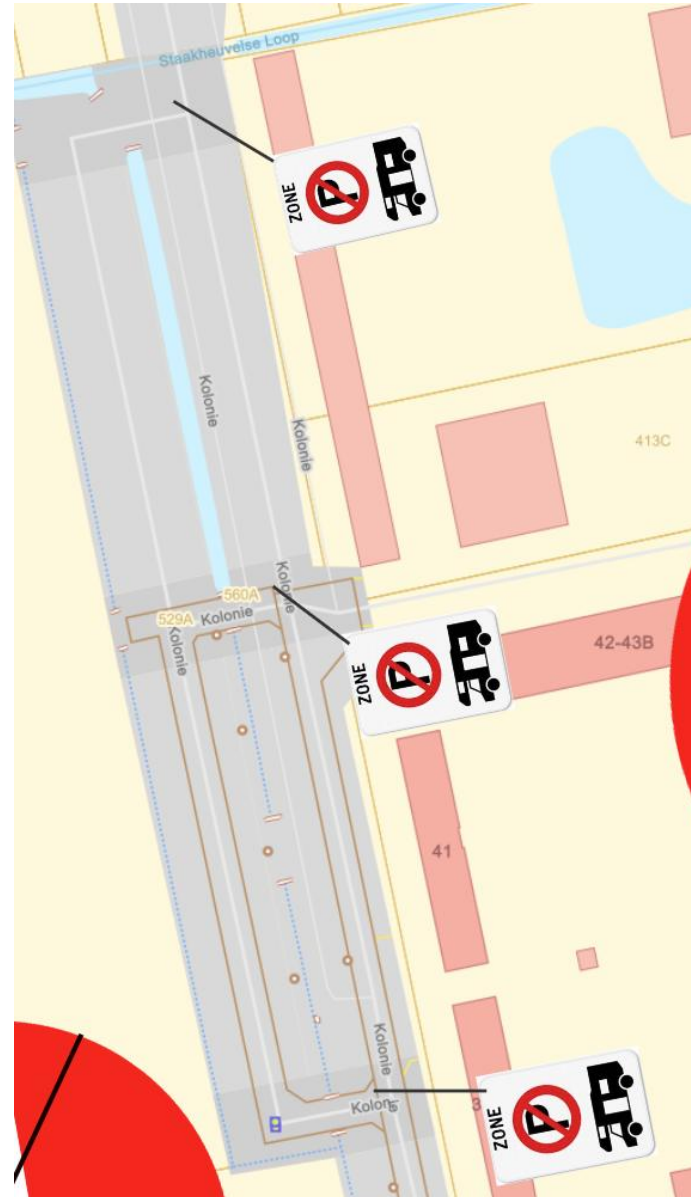

Rommelmarkt Wortel Kolonie 25 mei 2026

Parkeerverboden en signalisatie geldig op maandag 25 mei 2026 van 03u00 – 18u00

1. Parkeerverboden

1.1 Molendreef

1.2 Kruispunt Molendreef / Staakheuvel / Casino/ parking Klapekster

1.3 Staakheuvel

1.5 Laad- en loszone thv Kolonie – Pampa (groene zone)

1.6 Mindermobielen parkingzones

- Thv Kolonie – Pampa

- Boulevard vlak voor de bocht

- Thv kruispunt Molendreef – Kolonie (Casino)

2. Signalisatieplan

2.1 Globaal overzicht

	= korte nadarhekken op de zandstrook met bord "doorgang hulpdiensten"
	= zone verboden voor alle verkeer van voertuigen, afgesloten met nadarhekken.

2.2 Molendreef en Staakheuvel

2.3 Boulevard en Kolonie

2.4 Boulevard, richting gevangenis, net voorbij bocht

2.5 Pampa en Peedijk

2.6 Langenberg – Diepte

2.7 Diepte komende van Langenberg naar Kolonie

2.8 Signalisatie in Merksplas

* Kruispunt Strikkeweg – Wortelbaan – Hoekeinde