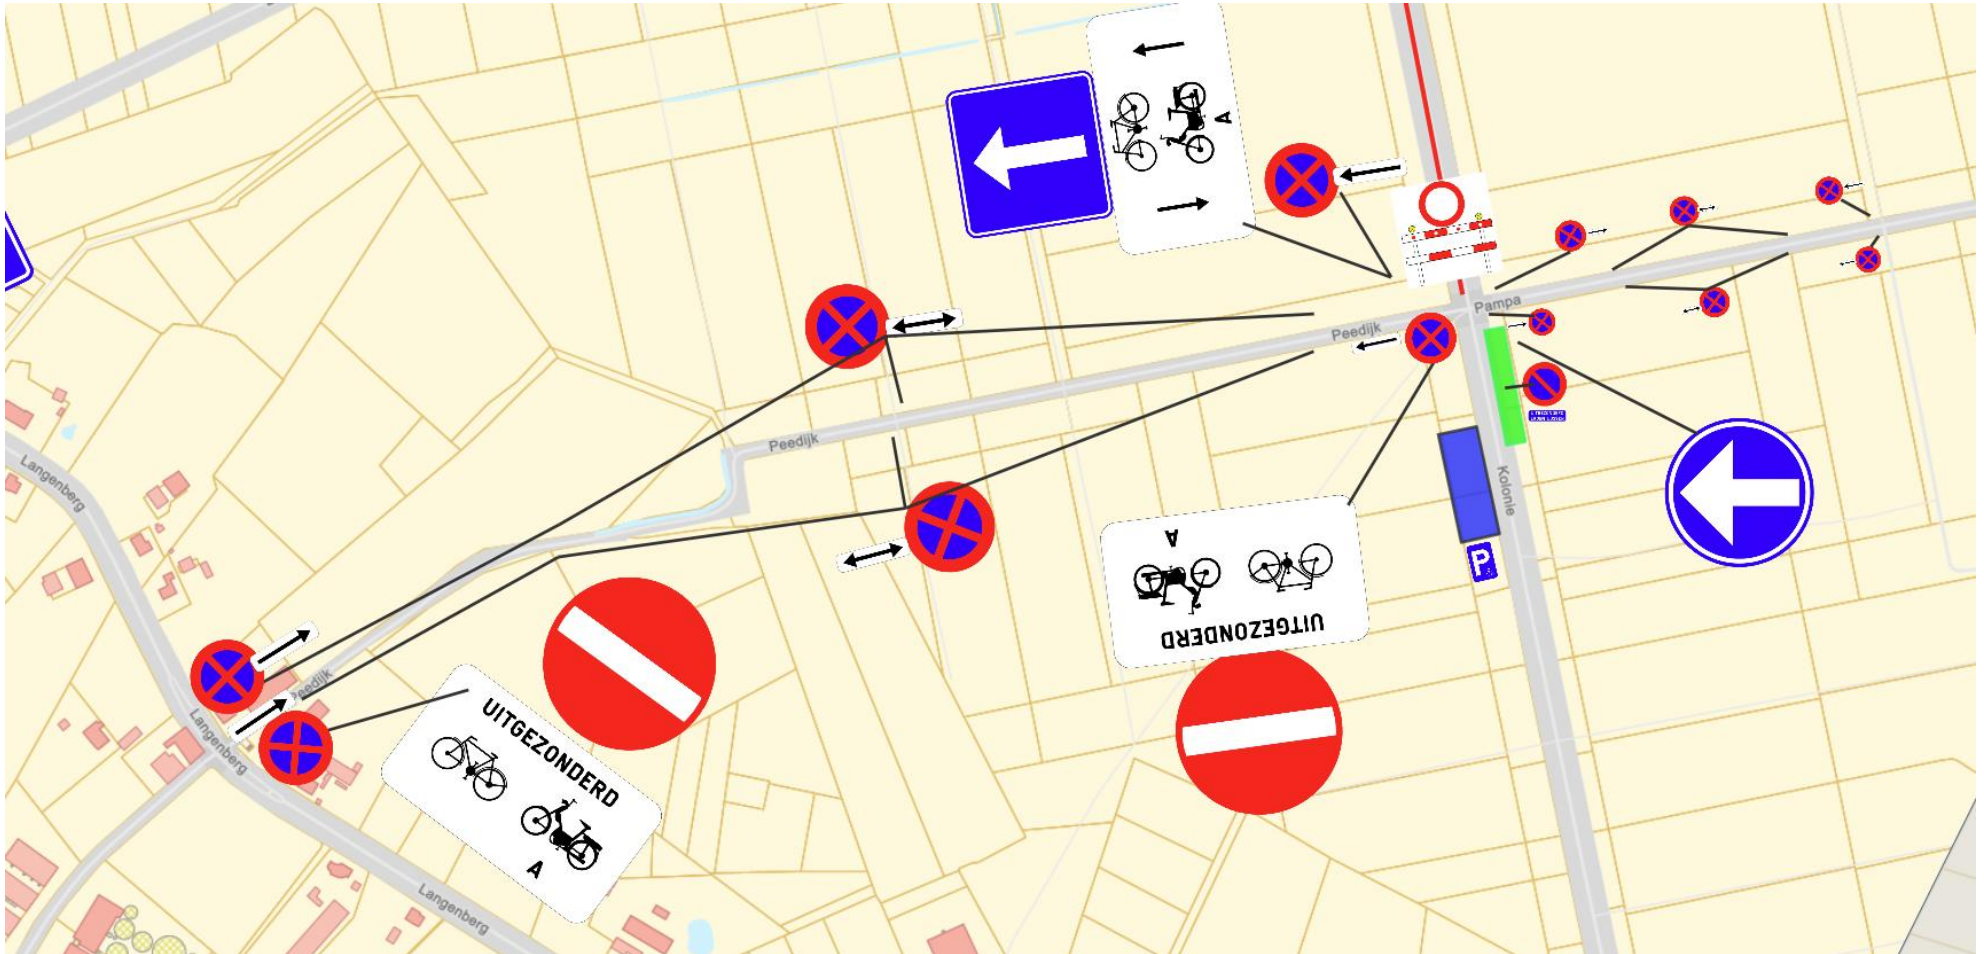

1.3 Staakheuvel

1.5 Laad- en loszone thv Kolonie – Pampa (groene zone)

1.6 Mindermobielen parkingzones

- Thv Kolonie – Pampa

- Boulevard vlak voor de bocht

- Thv kruispunt Molendreef – Kolonie (Casino)

2. Signalisatieplan

2.1 Globaal overzicht

	= korte nadarhekken op de zandstrook met bord "doorgang hulpdiensten"
	= zone verboden voor alle verkeer van voertuigen, afgesloten met nadarhekken.

2.2 Molendreef en Staakheuvel

2.3 Boulevard en Kolonie

2.4 Boulevard, richting gevangenis, net voorbij bocht

2.5 Pampa en Peedijk

2.6 Langenberg – Diepte

2.7 Diepte komende van Langenberg naar Kolonie

2.8 Signalisatie in Merksplas

* Kruispunt Strikkeweg – Wortelbaan – Hoekeinde

- Kruispunt Hoekeinde – Slagmolenstraat

- Kruispunt Slagmolenstraat – Stwg op Hoogstraten