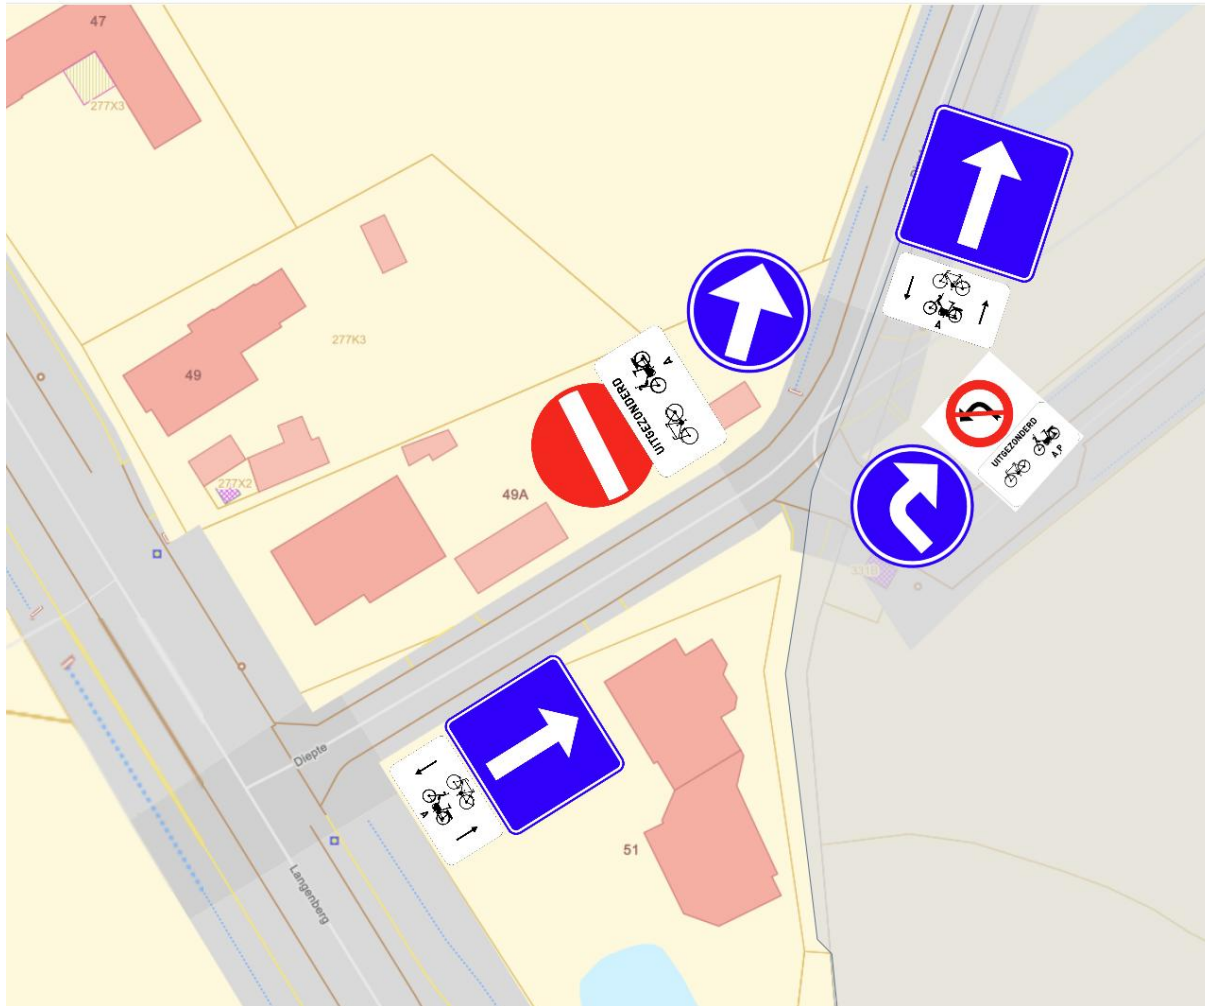

1.3 Staakheuvel

1.5 Laad- en loszone thv Kolonie – Pampa (groene zone)

1.6 Mindermobielen parkingzones

- Thv Kolonie – Pampa

- Boulevard vlak voor de bocht

- Thv kruispunt Molendreef – Kolonie (Casino)

2. Signalisatieplan

2.1 Globaal overzicht

	= korte nadarhekken op de zandstrook met bord "doorgang hulpdiensten"
	= zone verboden voor alle verkeer van voertuigen, afgesloten met nadarhekken.

2.2 Molendreef en Staakheuvel

2.3 Boulevard en Kolonie

2.4 Boulevard, richting gevangenis, net voorbij bocht

2.5 Pampa en Peedijk

2.6 Langenberg – Diepte

2.7 Diepte komende van Langenberg naar Kolonie

2.8 Signalisatie in Merksplas

* Kruispunt Strikkeweg – Wortelbaan – Hoekeinde

- Kruispunt Hoekeinde – Slagmolenstraat

- Kruispunt Slagmolenstraat – Stwg op Hoogstraten