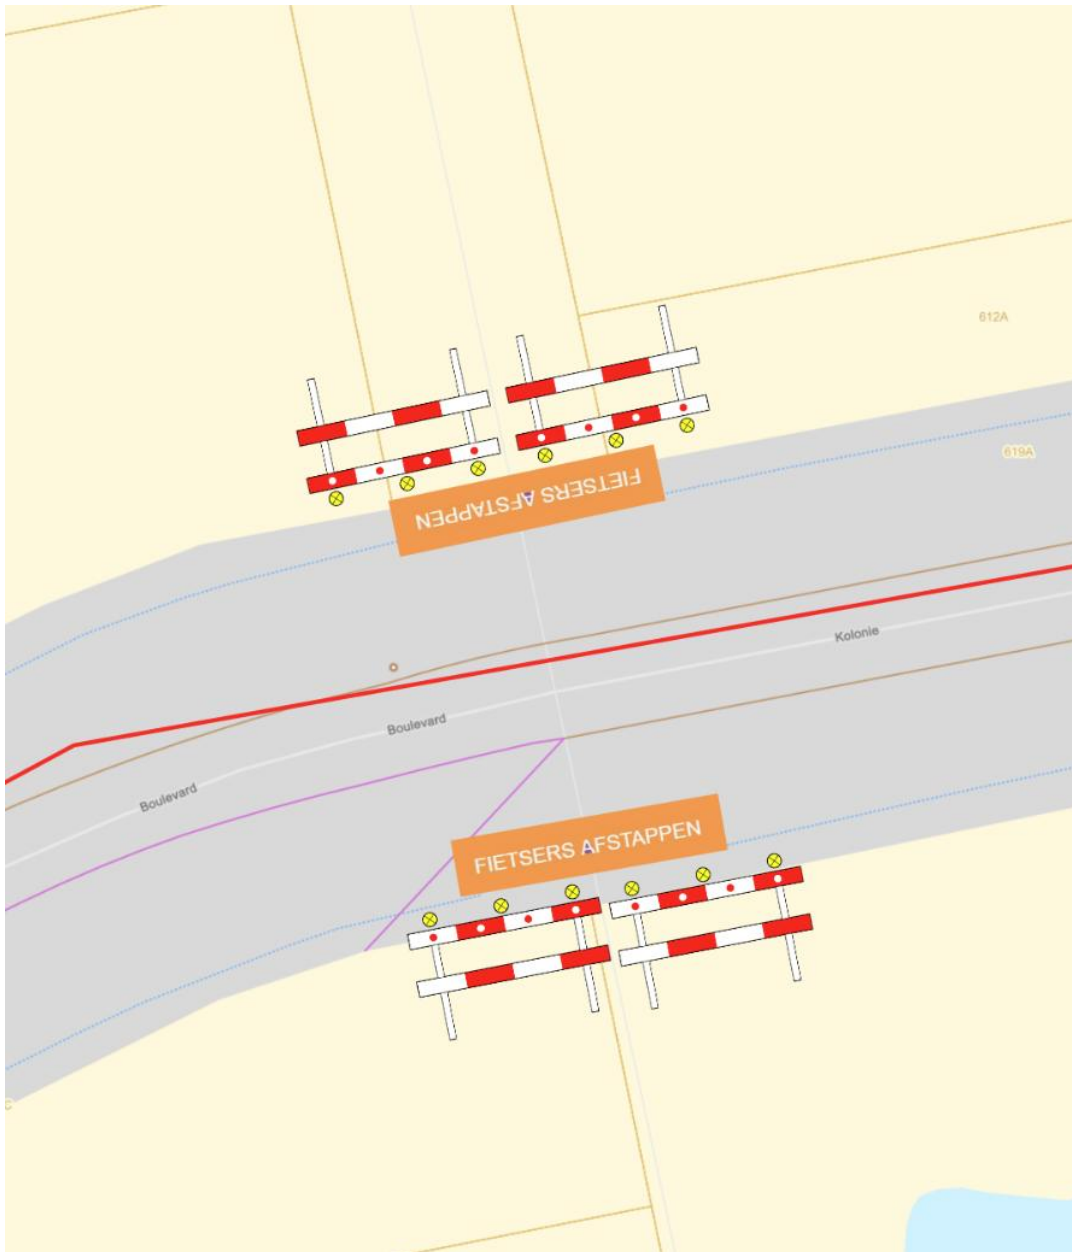

1.3 Staakheuvel

1.5 Laad- en loszone thv Kolonie – Pampa (groene zone)

1.6 Mindermobielen parkingzones

- Thv Kolonie – Pampa

- Boulevard vlak voor de bocht

- Thv kruispunt Molendreef – Kolonie (Casino)

2. Signalisatieplan

2.1 Globaal overzicht

	= korte nadarhekken op de zandstrook met bord "doorgang hulpdiensten"
	= zone verboden voor alle verkeer van voertuigen, afgesloten met nadarhekken.

2.2 Molendreef en Staakheuvel

2.3 Boulevard en Kolonie

2.4 Boulevard, richting gevangenis, net voorbij bocht

2.5 Pampa en Peedijk

2.6 Langenberg – Diepte

2.7 Diepte komende van Langenberg naar Kolonie

2.8 Signalisatie in Merksplas

* Kruispunt Strikkeweg – Wortelbaan – Hoekeinde

- Kruispunt Hoekeinde – Slagmolenstraat

- Kruispunt Slagmolenstraat – Stwg op Hoogstraten