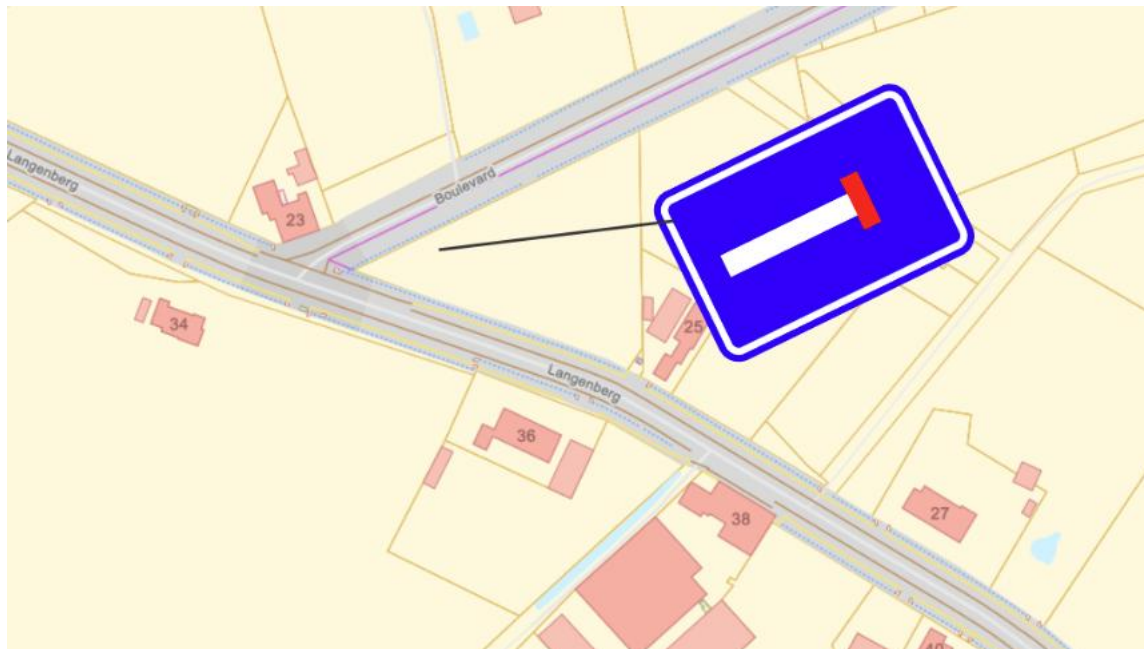

1.3 Staakheuvel

1.5 Laad- en loszone thv Kolonie – Pampa (groene zone)

1.6 Mindermobielen parkingzones

- Thv Kolonie – Pampa

- Boulevard vlak voor de bocht

- Thv kruispunt Molendreef – Kolonie (Casino)

2. Signalisatieplan

2.1 Globaal overzicht

	= korte nadarhekken op de zandstrook met bord "doorgang hulpdiensten"
	= zone verboden voor alle verkeer van voertuigen, afgesloten met nadarhekken.

2.2 Molendreef en Staakheuvel

2.3 Boulevard en Kolonie

2.4 Boulevard, richting gevangenis, net voorbij bocht

2.5 Pampa en Peedijk

2.6 Langenberg – Diepte

2.7 Diepte komende van Langenberg naar Kolonie

2.8 Signalisatie in Merksplas

* Kruispunt Strikkeweg – Wortelbaan – Hoekeinde

- Kruispunt Hoekeinde – Slagmolenstraat

- Kruispunt Slagmolenstraat – Stwg op Hoogstraten