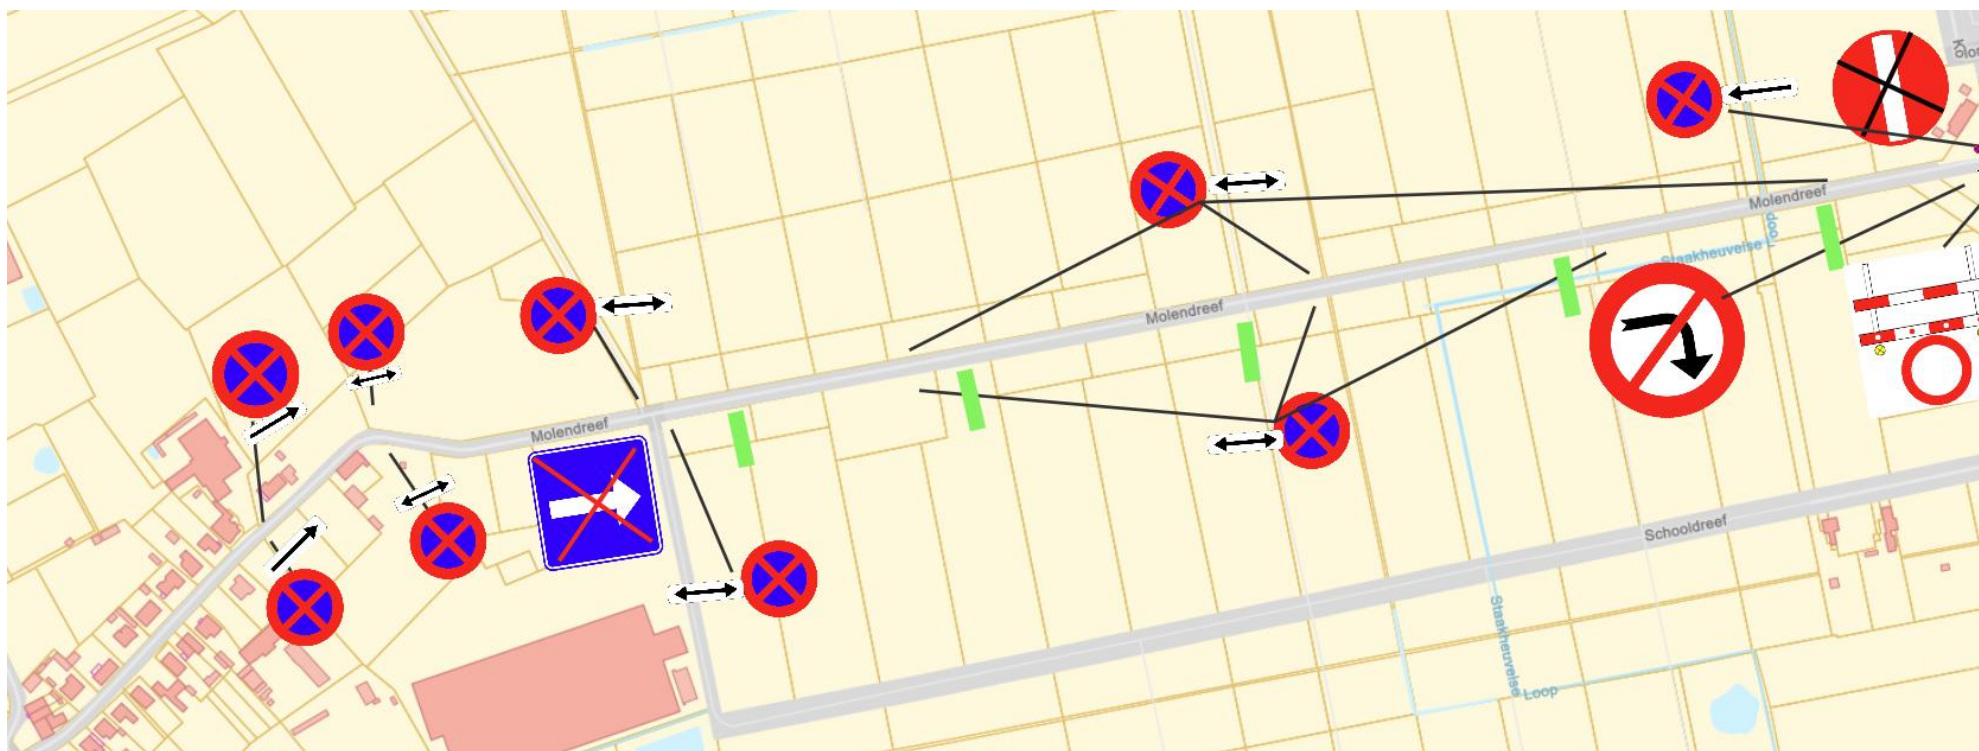

Rommelmarkt Wortel Kolonie 25 mei 2026

Parkeerverboden en signalisatie geldig op maandag 25 mei 2026 van 03u00 – 18u00

1. Parkeerverboden

1.1 Molendreef

1.2 Kruispunt Molendreef / Staakheuvel / Casino/ parking Klapekster

1.3 Staakheuvel

1.5 Laad- en loszone thv Kolonie – Pampa (groene zone)

1.6 Mindermobielen parkingzones

- Thv Kolonie – Pampa

- Boulevard vlak voor de bocht

- Thv kruispunt Molendreef – Kolonie (Casino)

2. Signalisatieplan

2.1 Globaal overzicht

	= korte nadarhekken op de zandstrook met bord "doorgang hulpdiensten"
	= zone verboden voor alle verkeer van voertuigen, afgesloten met nadarhekken.

2.2 Molendreef en Staakheuvel

2.3 Boulevard en Kolonie

2.4 Boulevard, richting gevangenis, net voorbij bocht

2.5 Pampa en Peedijk

2.6 Langenberg – Diepte

2.7 Diepte komende van Langenberg naar Kolonie

2.8 Signalisatie in Merksplas

* Kruispunt Strikkeweg – Wortelbaan – Hoekeinde