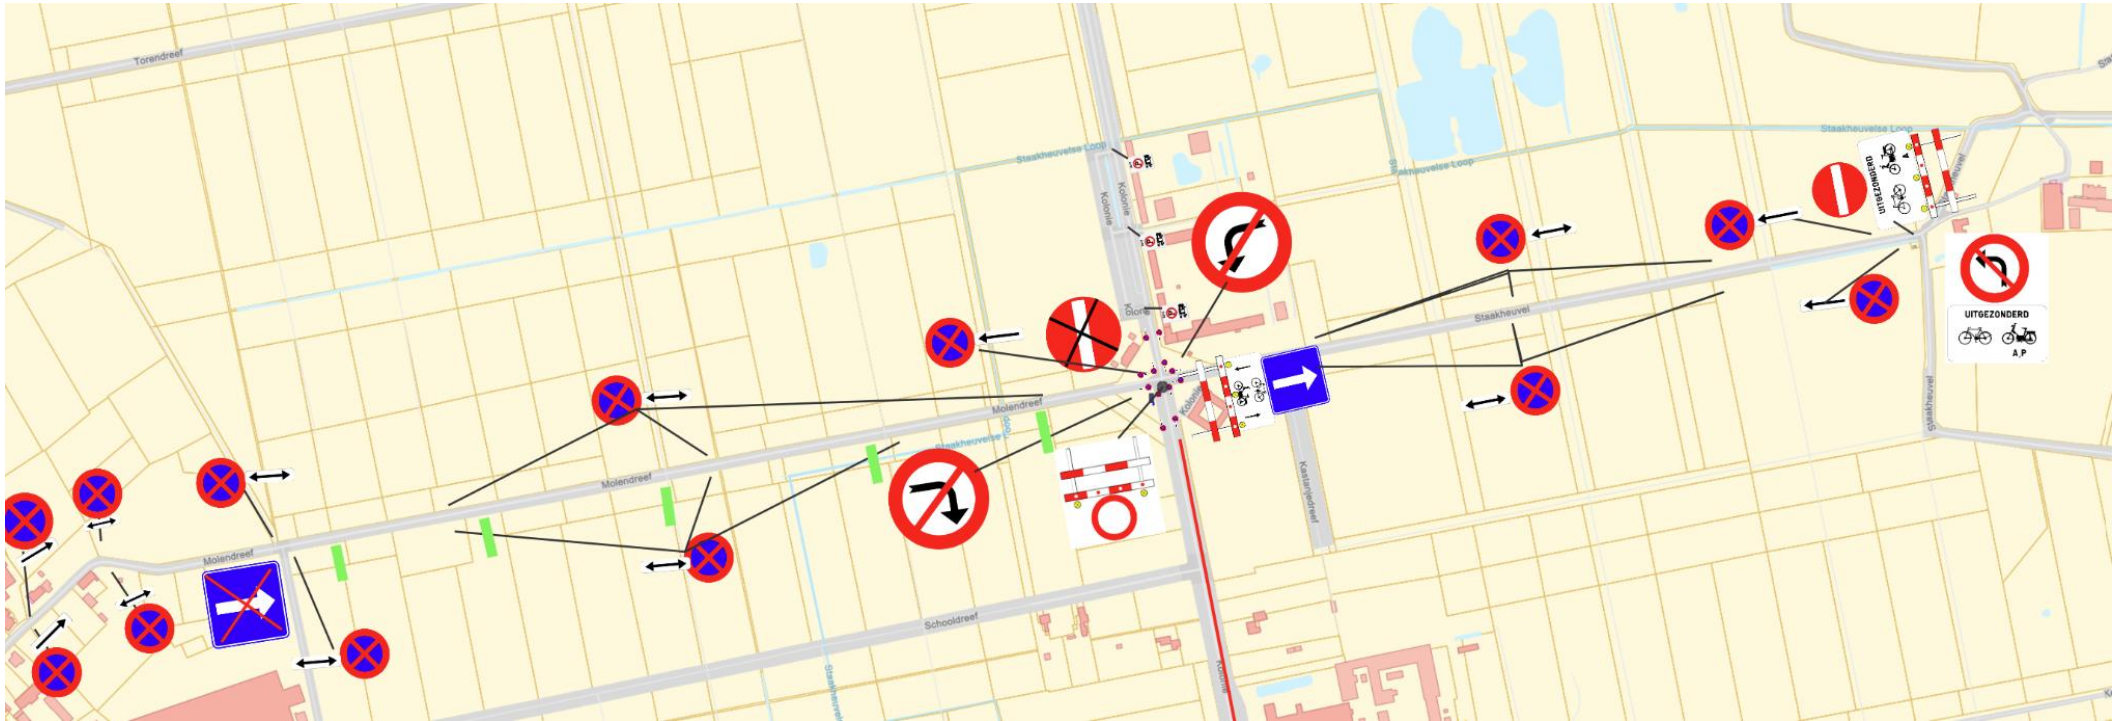

Rommelmarkt Wortel Kolonie 25 mei 2026

Parkeerverboden en signalisatie geldig op maandag 25 mei 2026 van 03u00 – 18u00

1. Parkeerverboden

1.1 Molendreef

1.2 Kruispunt Molendreef / Staakheuvel / Casino/ parking Klapekster

1.3 Staakheuvel

1.5 Laad- en loszone thv Kolonie – Pampa (groene zone)

1.6 Mindermobielen parkingzones

- Thv Kolonie – Pampa

- Boulevard vlak voor de bocht

- Thv kruispunt Molendreef – Kolonie (Casino)

2. Signalisatieplan

2.1 Globaal overzicht

	= korte nadarhekken op de zandstrook met bord "doorgang hulpdiensten"
	= zone verboden voor alle verkeer van voertuigen, afgesloten met nadarhekken.

2.2 Molendreef en Staakheuvel

2.3 Boulevard en Kolonie

2.4 Boulevard, richting gevangenis, net voorbij bocht

2.5 Pampa en Peedijk

2.6 Langenberg – Diepte

2.7 Diepte komende van Langenberg naar Kolonie

2.8 Signalisatie in Merksplas

* Kruispunt Strikkeweg – Wortelbaan – Hoekeinde