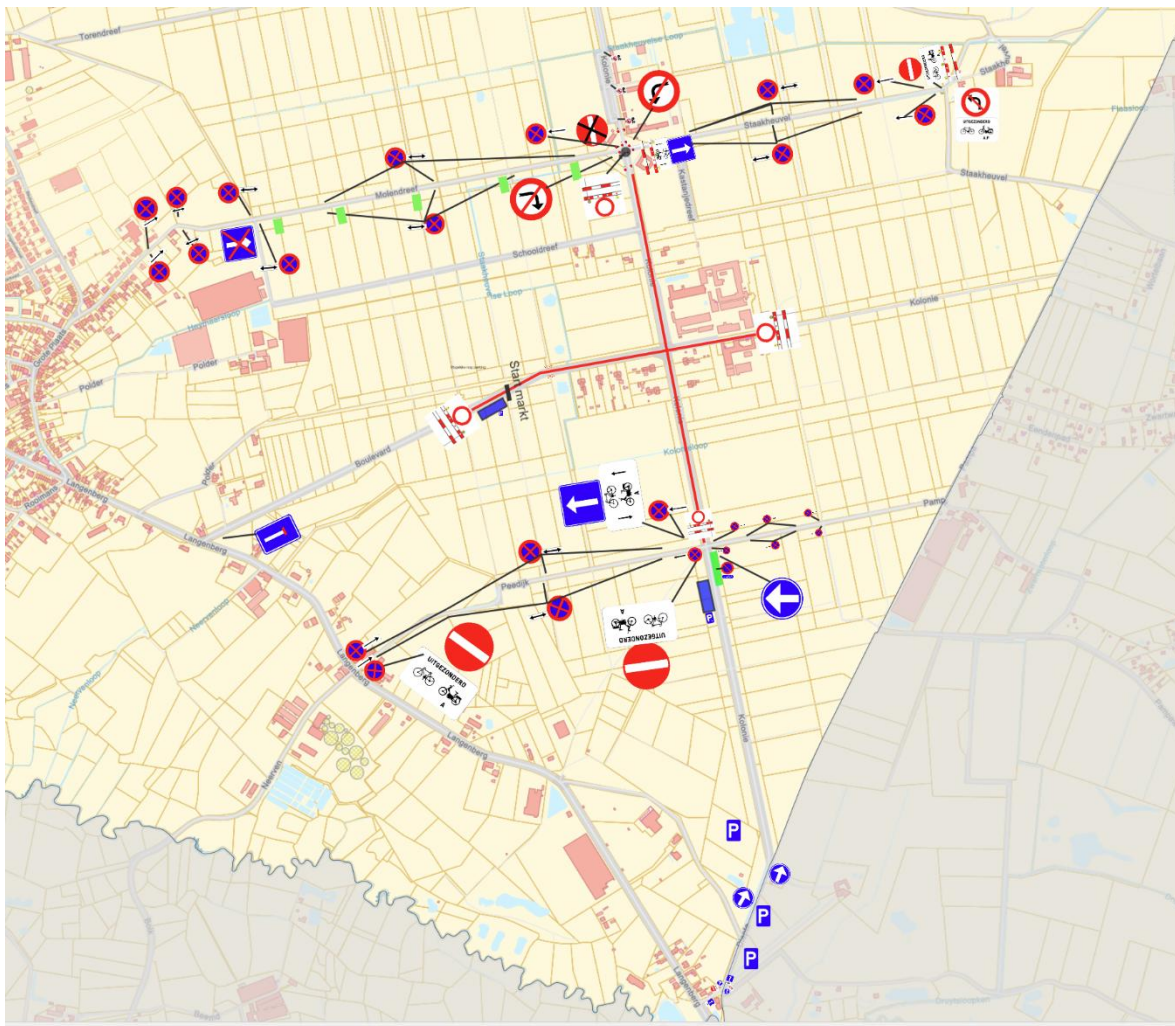

Rommelmarkt Wortel Kolonie 25 mei 2026

Parkeerverboden en signalisatie geldig op maandag 25 mei 2026 van 03u00 – 18u00

1. Parkeerverboden

1.1 Molendreef

1.2 Kruispunt Molendreef / Staakheuvel / Casino/ parking Klapekster

1.3 Staakheuvel

1.5 Laad- en loszone thv Kolonie – Pampa (groene zone)

1.6 Mindermobielen parkingzones

- Thv Kolonie – Pampa

- Boulevard vlak voor de bocht

- Thv kruispunt Molendreef – Kolonie (Casino)

2. Signalisatieplan

2.1 Globaal overzicht

	= korte nadarhekken op de zandstrook met bord "doorgang hulpdiensten"
	= zone verboden voor alle verkeer van voertuigen, afgesloten met nadarhekken.

2.2 Molendreef en Staakheuvel

2.3 Boulevard en Kolonie

2.4 Boulevard, richting gevangenis, net voorbij bocht

2.5 Pampa en Peedijk

2.6 Langenberg – Diepte

2.7 Diepte komende van Langenberg naar Kolonie

2.8 Signalisatie in Merksplas

* Kruispunt Strikkeweg – Wortelbaan – Hoekeinde