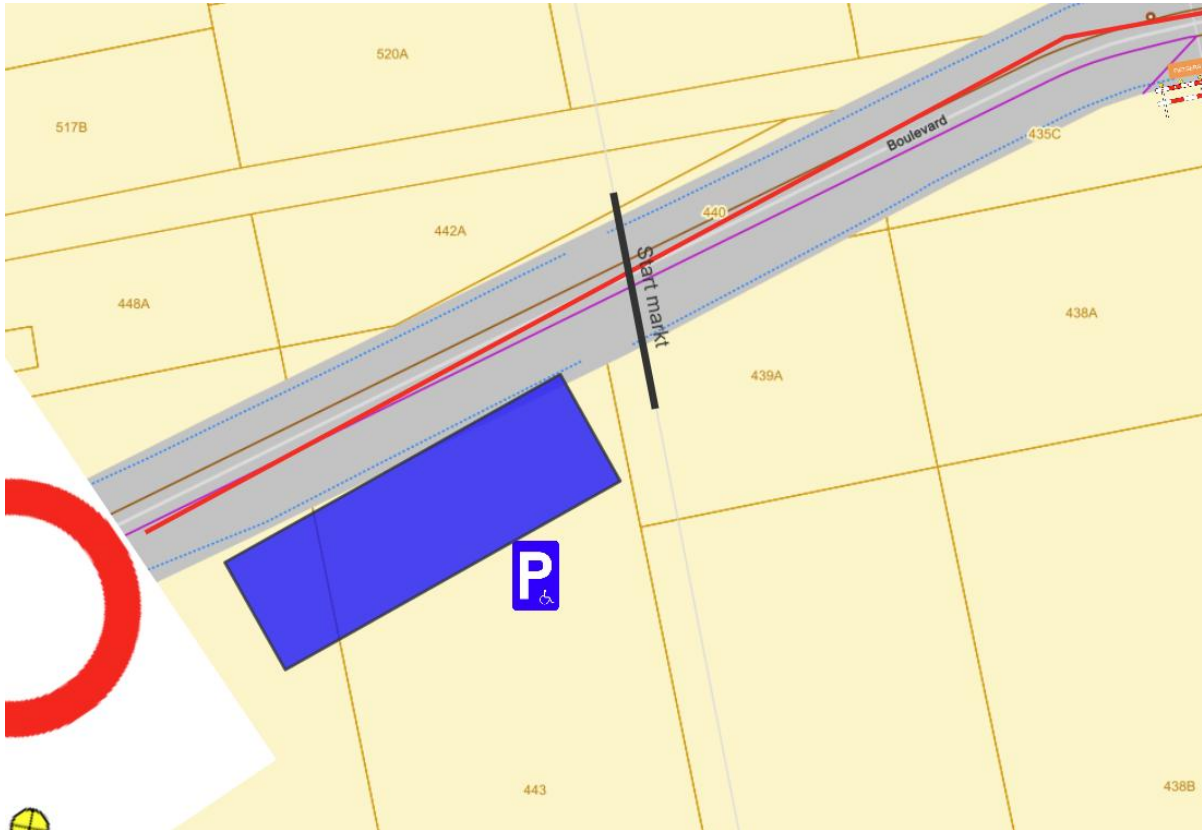

Rommelmarkt Wortel Kolonie 25 mei 2026

Parkeerverboden en signalisatie geldig op maandag 25 mei 2026 van 03u00 – 18u00

1. Parkeerverboden

1.1 Molendreef

1.2 Kruispunt Molendreef / Staakheuvel / Casino/ parking Klapekster

1.3 Staakheuvel

1.5 Laad- en loszone thv Kolonie – Pampa (groene zone)

1.6 Mindermobielen parkingzones

- Thv Kolonie – Pampa

- Boulevard vlak voor de bocht

- Thv kruispunt Molendreef – Kolonie (Casino)

2. Signalisatieplan

2.1 Globaal overzicht

	= korte nadarhekken op de zandstrook met bord "doorgang hulpdiensten"
	= zone verboden voor alle verkeer van voertuigen, afgesloten met nadarhekken.

2.2 Molendreef en Staakheuvel

2.3 Boulevard en Kolonie

2.4 Boulevard, richting gevangenis, net voorbij bocht

2.5 Pampa en Peedijk

2.6 Langenberg – Diepte

2.7 Diepte komende van Langenberg naar Kolonie

2.8 Signalisatie in Merksplas

* Kruispunt Strikkeweg – Wortelbaan – Hoekeinde