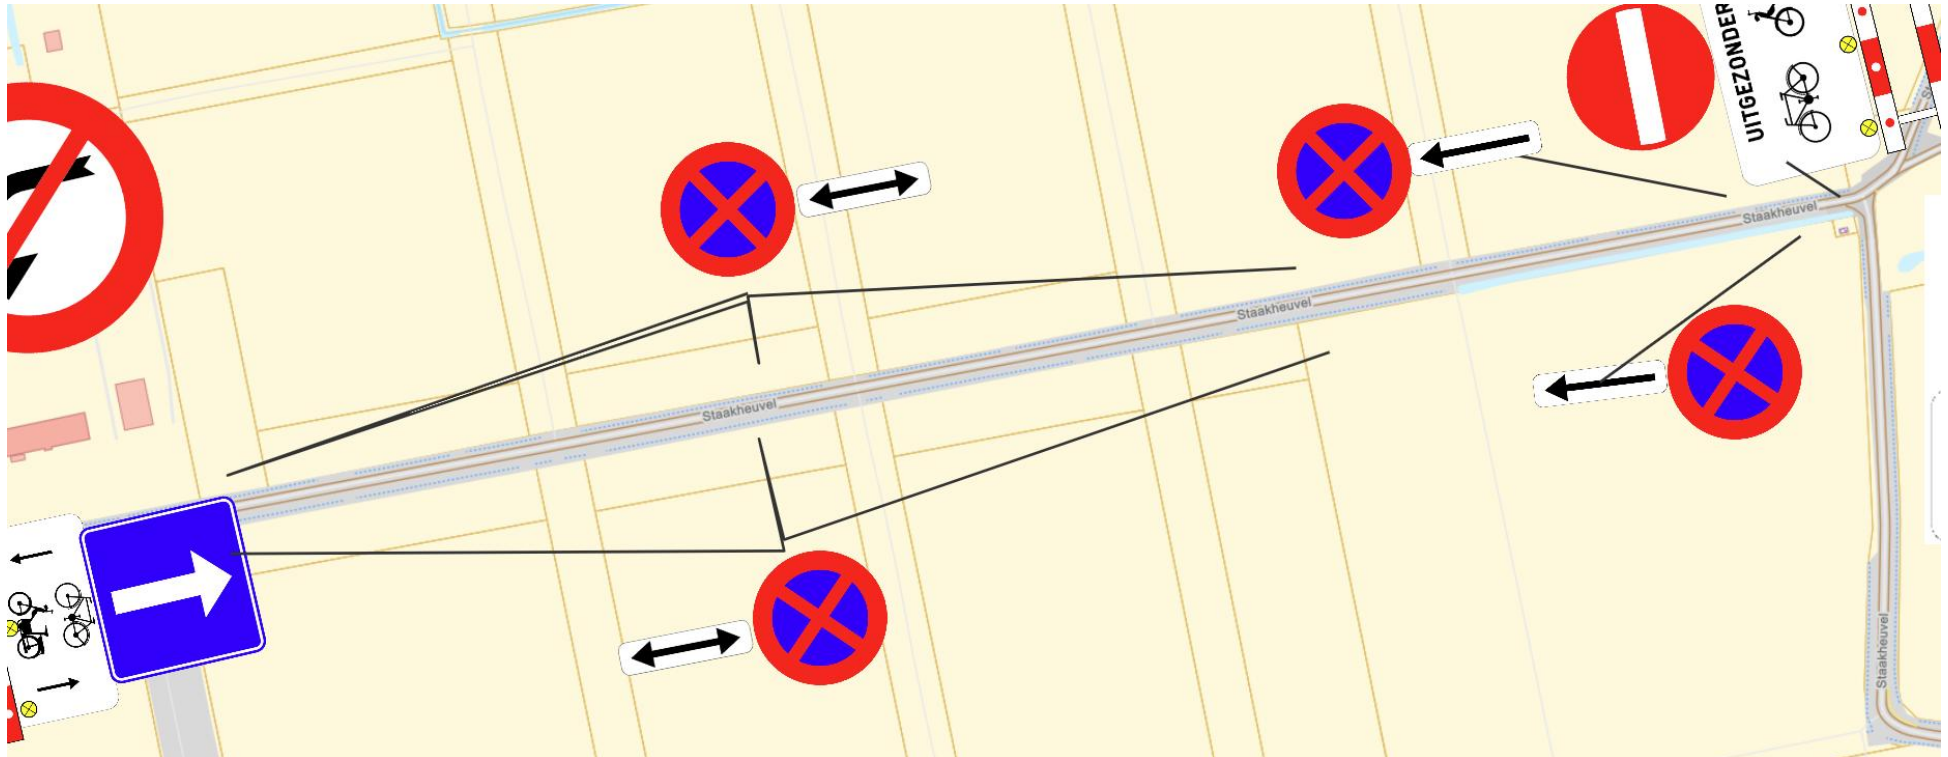

Rommelmarkt Wortel Kolonie 25 mei 2026

Parkeerverboden en signalisatie geldig op maandag 25 mei 2026 van 03u00 – 18u00

1. Parkeerverboden

1.1 Molendreef

1.2 Kruispunt Molendreef / Staakheuvel / Casino/ parking Klapekster

1.3 Staakheuvel

1.5 Laad- en loszone thv Kolonie – Pampa (groene zone)

1.6 Mindermobielen parkingzones

- Thv Kolonie – Pampa

- Boulevard vlak voor de bocht

- Thv kruispunt Molendreef – Kolonie (Casino)

2. Signalisatieplan

2.1 Globaal overzicht

	= korte nadarhekken op de zandstrook met bord "doorgang hulpdiensten"
	= zone verboden voor alle verkeer van voertuigen, afgesloten met nadarhekken.

2.2 Molendreef en Staakheuvel

2.3 Boulevard en Kolonie

2.4 Boulevard, richting gevangenis, net voorbij bocht

2.5 Pampa en Peedijk

2.6 Langenberg – Diepte

2.7 Diepte komende van Langenberg naar Kolonie

2.8 Signalisatie in Merksplas

* Kruispunt Strikkeweg – Wortelbaan – Hoekeinde