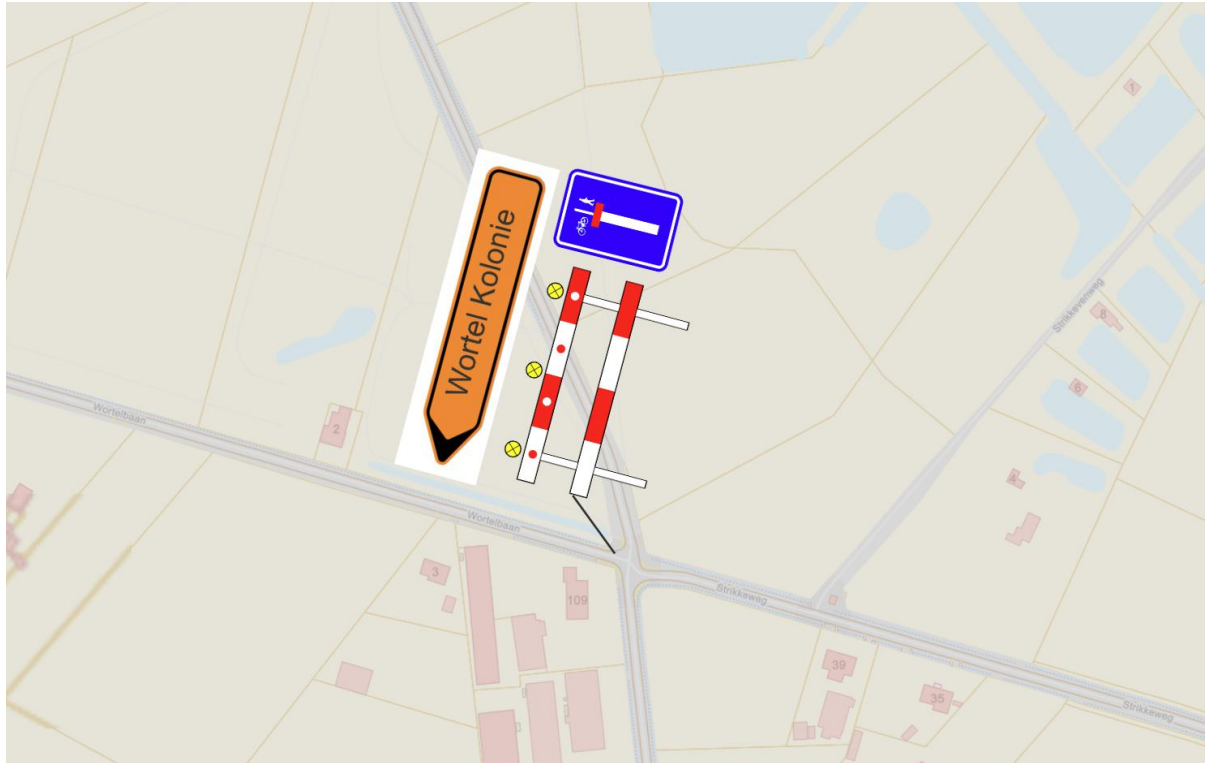

1.3 Staakheuvel

1.5 Laad- en loszone thv Kolonie – Pampa (groene zone)

1.6 Mindermobielen parkingzones

- Thv Kolonie – Pampa

- Boulevard vlak voor de bocht

- Thv kruispunt Molendreef – Kolonie (Casino)

2. Signalisatieplan

2.1 Globaal overzicht

	= korte nadarhekken op de zandstrook met bord "doorgang hulpdiensten"
	= zone verboden voor alle verkeer van voertuigen, afgesloten met nadarhekken.

2.2 Molendreef en Staakheuvel

2.3 Boulevard en Kolonie

2.4 Boulevard, richting gevangenis, net voorbij bocht

2.5 Pampa en Peedijk

2.6 Langenberg – Diepte

2.7 Diepte komende van Langenberg naar Kolonie

2.8 Signalisatie in Merksplas

* Kruispunt Strikkeweg – Wortelbaan – Hoekeinde

- Kruispunt Hoekeinde – Slagmolenstraat

- Kruispunt Slagmolenstraat – Stwg op Hoogstraten