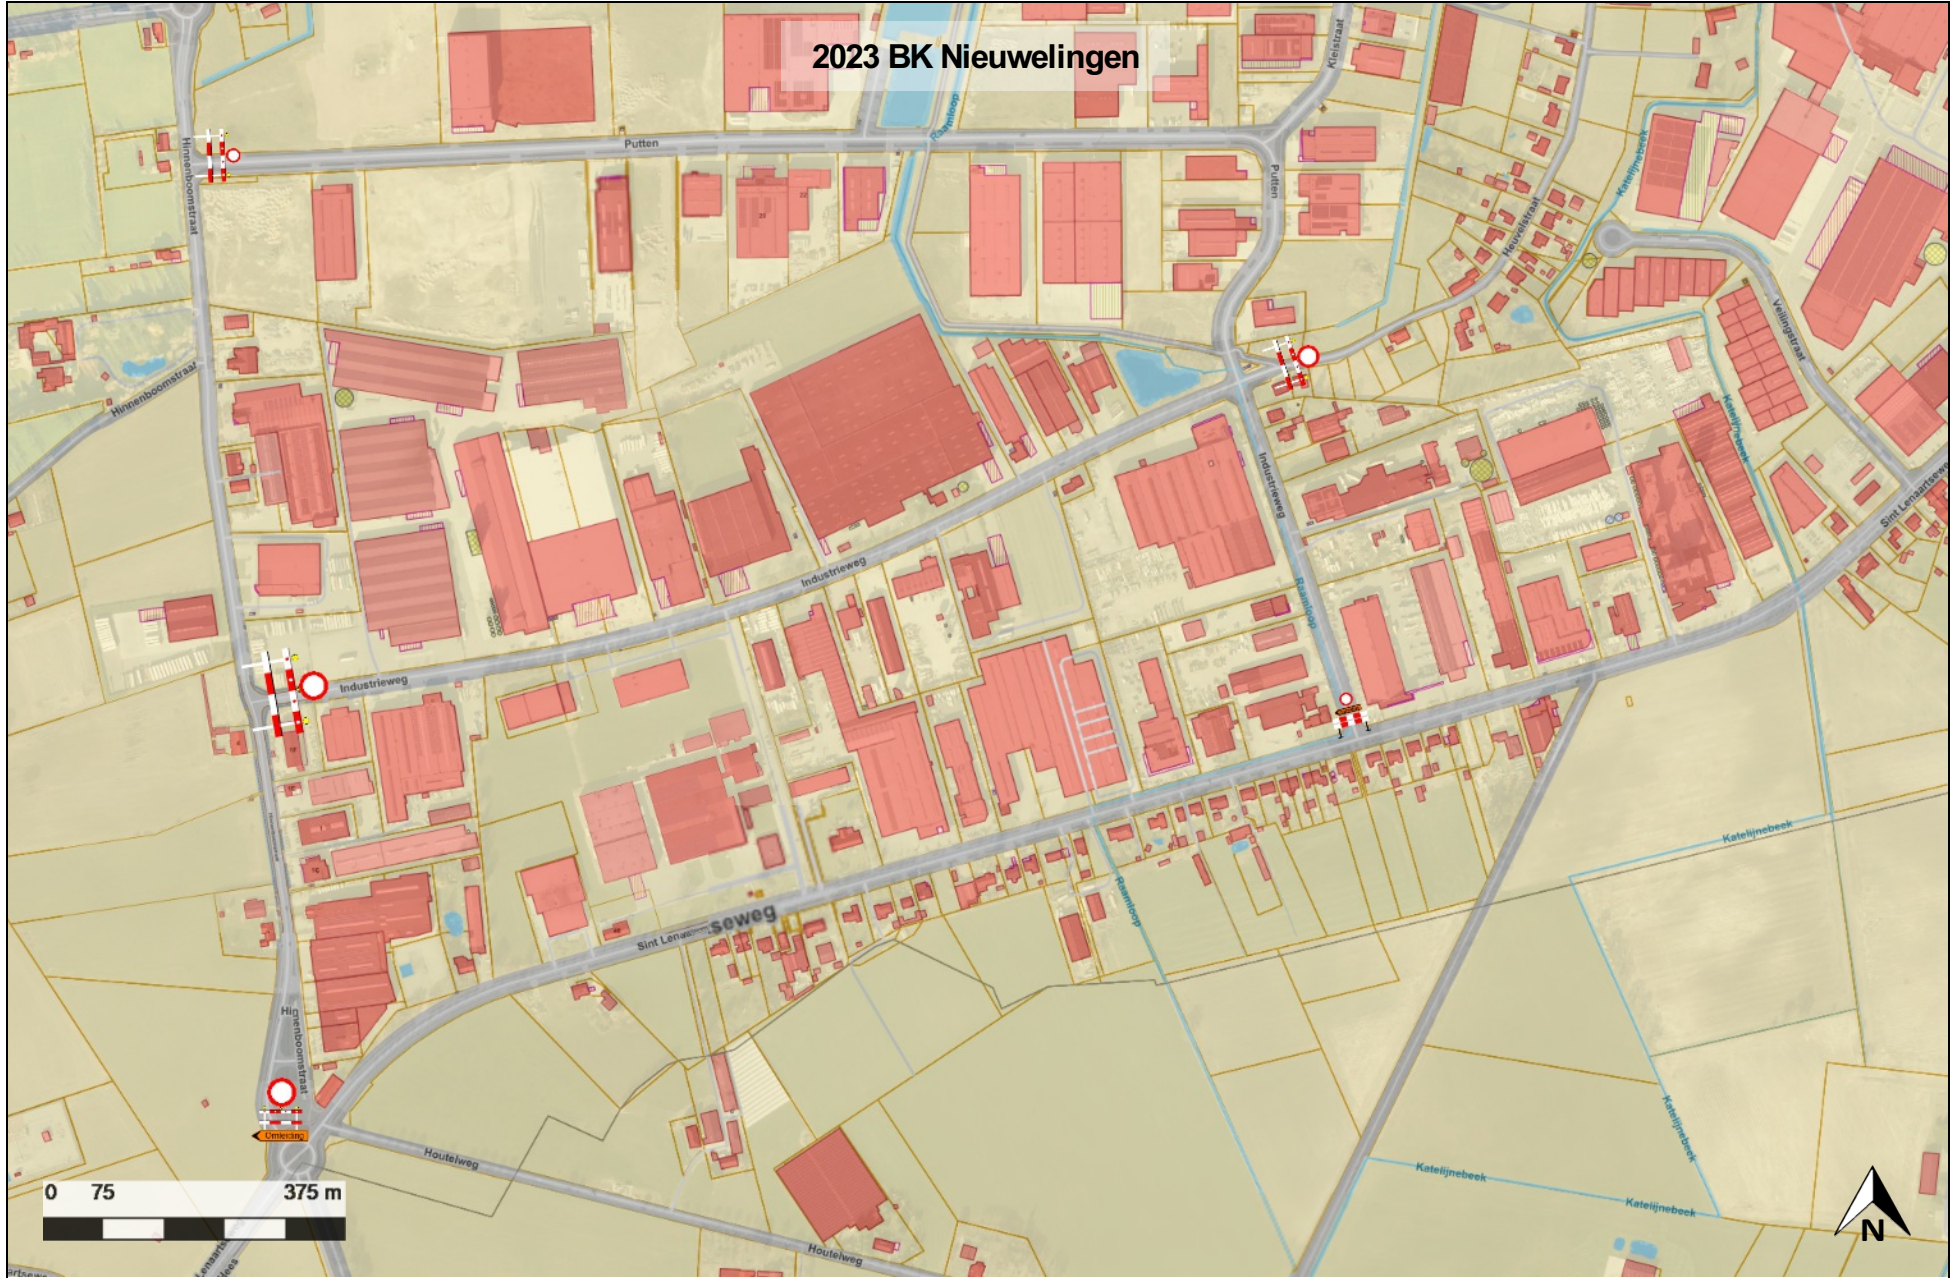

2023 BK Nieuwelingen

0 75 375 m