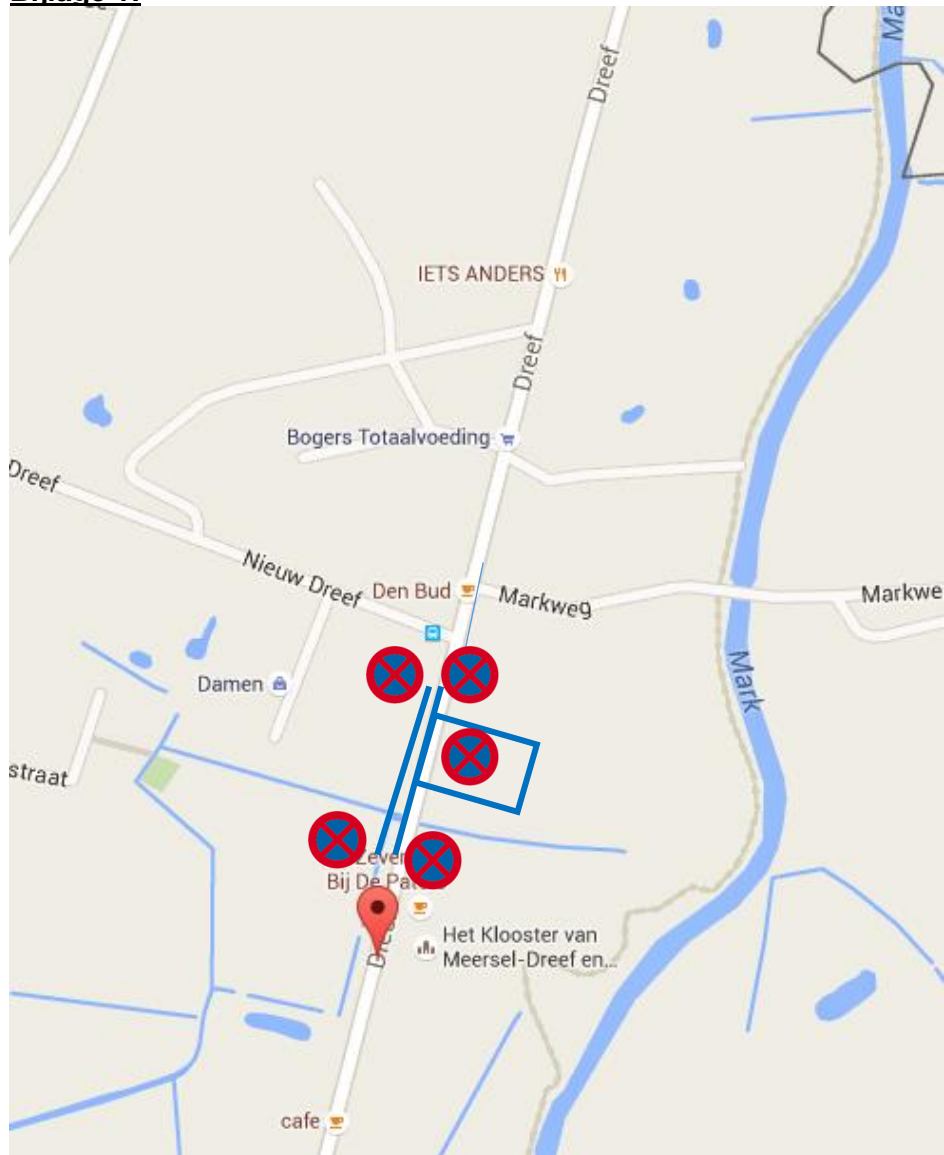

**Bijlage 1:**

**Parkeerverbod:**

Bijlage Kermissspelen te Meersel-Dreef op 10 juli tot en met 17 juli 2024

met onderborden Xa-d en onderborden

10/7 t/m 17/7

### **Verkeerssignalisatie 1**

Bijlage bij Meersel-Dreef kermis:

- Op zaterdag 13 juli 2024 van 14:00 uur tot 18:00 uur (Sint -Annastraat)  
**Kinderspelen**

= uitgezonderd plaatselijk verkeer

### **Verkeerssignalisatie 2:**

Bijlage bij Meersel-Dreef kermis:

- Op zondag 14 juli 2024 van 11:00 uur tot 02:00 uur
- Op maandag 15 juli 2022 van 12:00 uur tot 02:00 uur

= uitgezonderd plaatselijk verkeer

**Verkeerssignalisatie 'omleiding':**

Bijlage bij Meersel-Dreef kermis:

- Op zondag 14 juli 2024 van 11:00 uur tot 02:00 uur
- Op maandag 15 juli 2024 van 15:00 uur tot 02:00 uur
- Op dinsdag 16 juli 2024 van 12:00 uur tot 19:00 uur