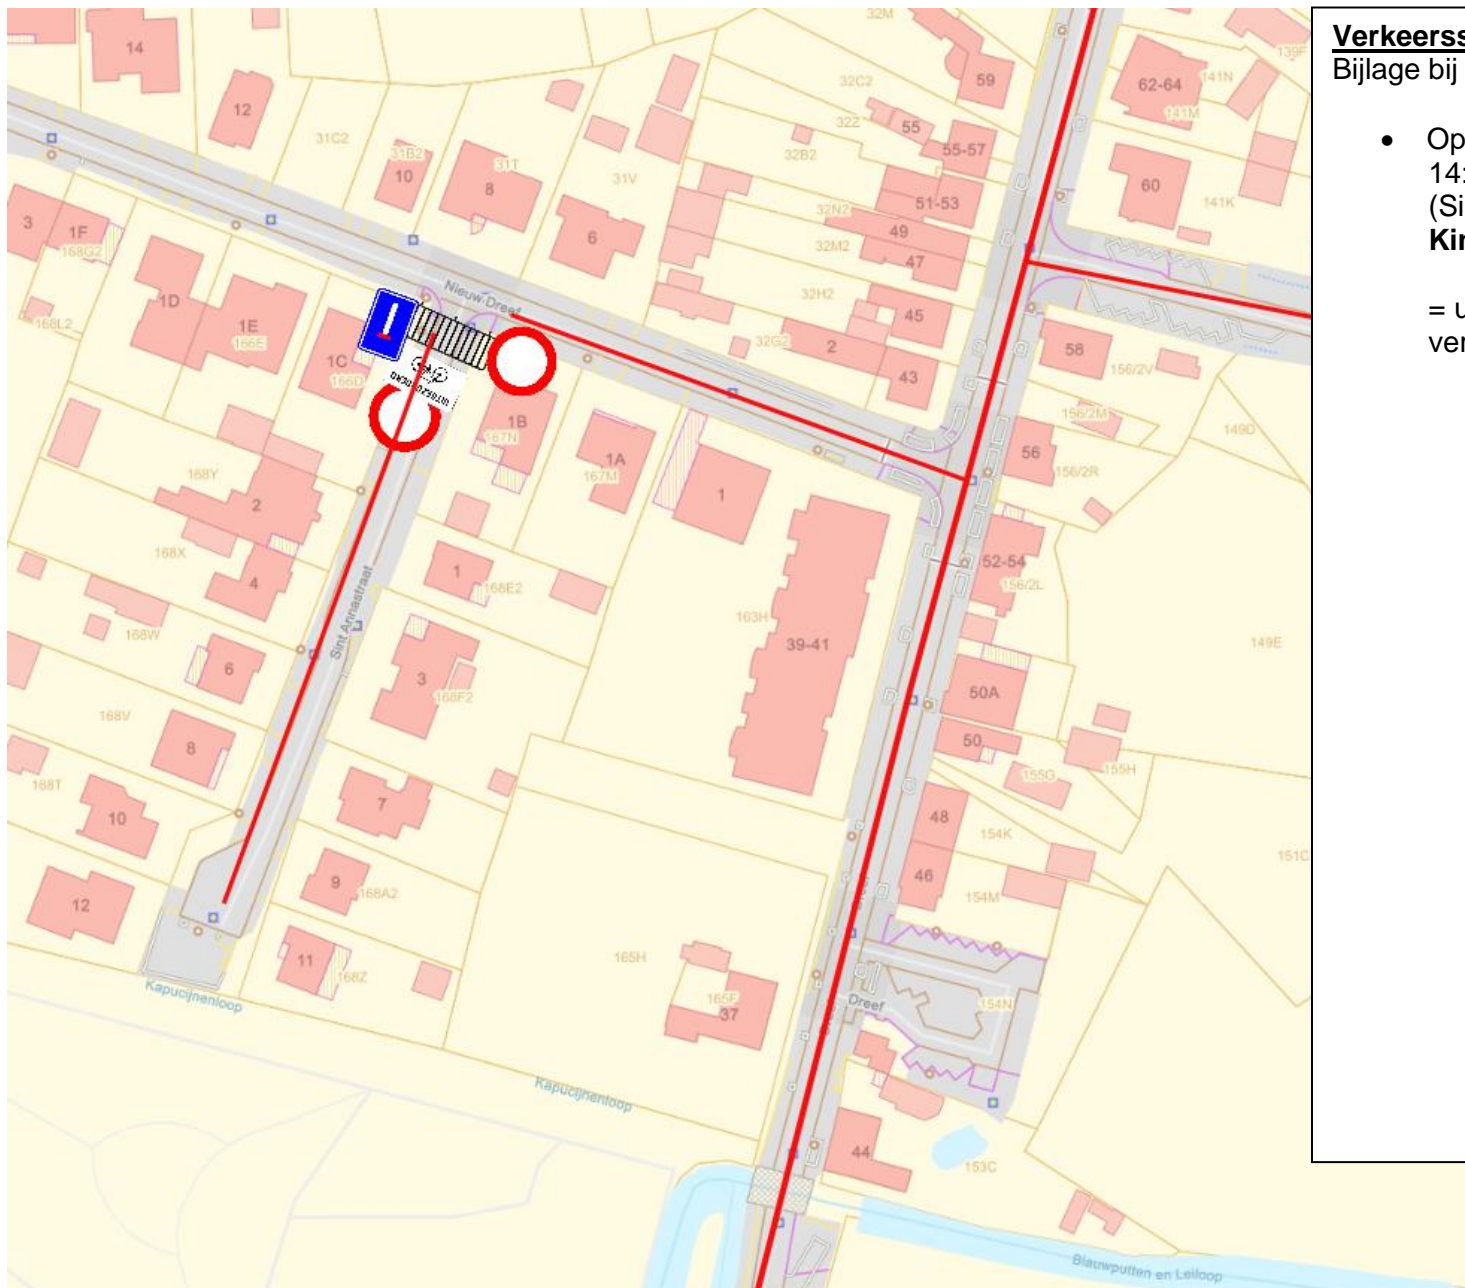

**Bijlage 1:**

**Parkeerverbod:**

Bijlage Kermissspelen te Meersel-Dreef op 10 juli tot en met 17 juli 2024

met onderborden Xa-d en onderborden

10/7 t/m 17/7

### **Verkeerssignalisatie 1**

Bijlage bij Meersel-Dreef kermis:

- Op zaterdag 13 juli 2024 van 14:00 uur tot 18:00 uur (Sint -Annastraat)  
**Kinderspelen**

= uitgezonderd plaatselijk verkeer

### **Verkeerssignalisatie 2:**

Bijlage bij Meersel-Dreef kermis:

- Op zondag 14 juli 2024 van 11:00 uur tot 02:00 uur
- Op maandag 15 juli 2022 van 12:00 uur tot 02:00 uur

= uitgezonderd plaatselijk verkeer

**Verkeerssignalisatie 'omleiding':**

Bijlage bij Meersel-Dreef kermis:

- Op zondag 14 juli 2024 van 11:00 uur tot 02:00 uur
- Op maandag 15 juli 2024 van 15:00 uur tot 02:00 uur
- Op dinsdag 16 juli 2024 van 12:00 uur tot 19:00 uur