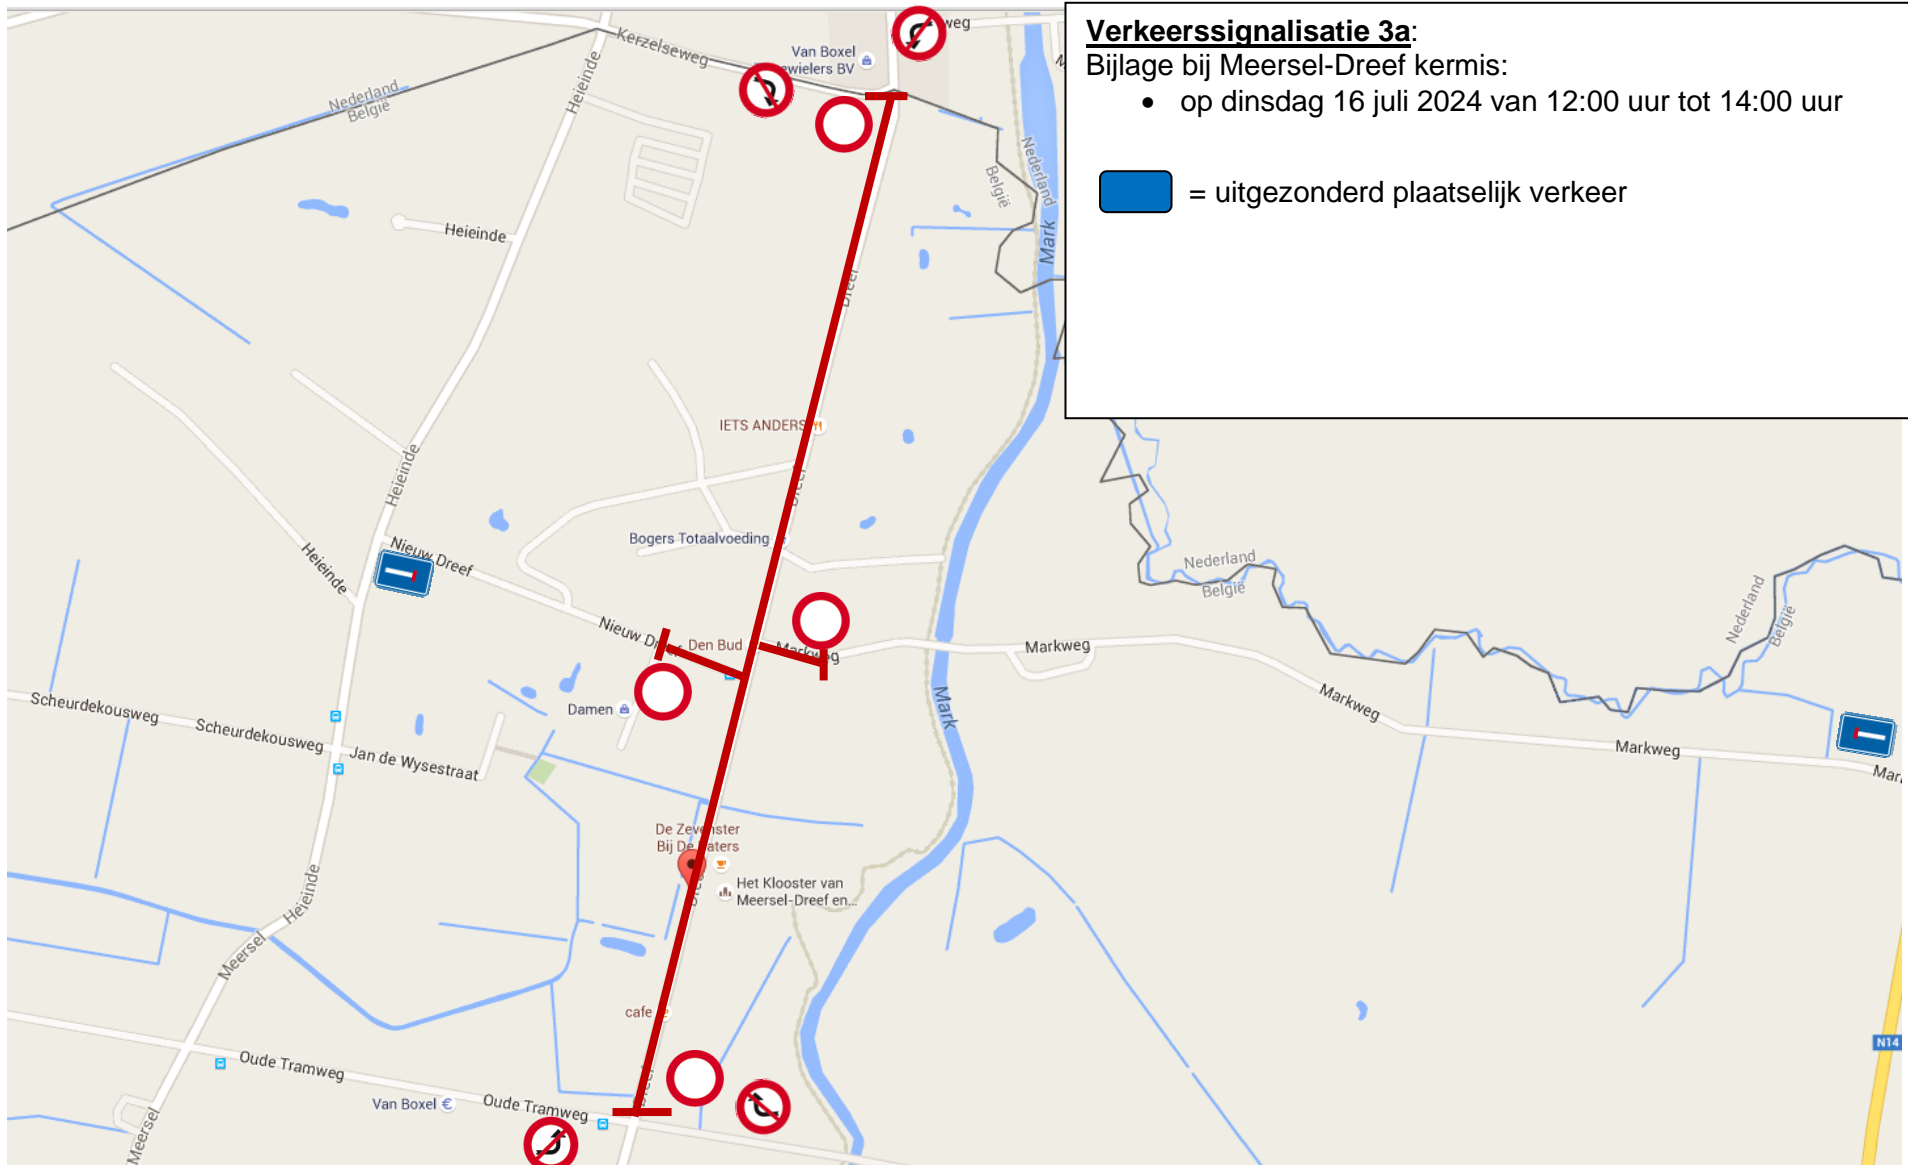

### **Verkeerssignalisatie 1**

Bijlage bij Meersel-Dreef kermis:

- Op zaterdag 13 juli 2024 van 14:00 uur tot 18:00 uur (Sint -Annastraat)  
**Kinderspelen**

= uitgezonderd plaatselijk verkeer

### **Verkeerssignalisatie 2:**

Bijlage bij Meersel-Dreef kermis:

- Op zondag 14 juli 2024 van 11:00 uur tot 02:00 uur
- Op maandag 15 juli 2022 van 12:00 uur tot 02:00 uur

= uitgezonderd plaatselijk verkeer

**Verkeerssignalisatie 3a:**  
Bijlage bij Meersel-Dreef kermis:  
• op dinsdag 16 juli 2024 van 12:00 uur tot 14:00 uur

 = uitgezonderd plaatselijk verkeer

**Verkeerssignalisatie 3b:**  
Bijlage bij Meersel-Dreef kermis:  
• op dinsdag 16 juli 2024 van 14:00 uur tot 19:30 uur

**Verkeerssignalisatie 'omleiding':**

Bijlage bij Meersel-Dreef kermis:

- Op zondag 14 juli 2024 van 11:00 uur tot 02:00 uur
- Op maandag 15 juli 2024 van 15:00 uur tot 02:00 uur
- Op dinsdag 16 juli 2024 van 12:00 uur tot 19:00 uur