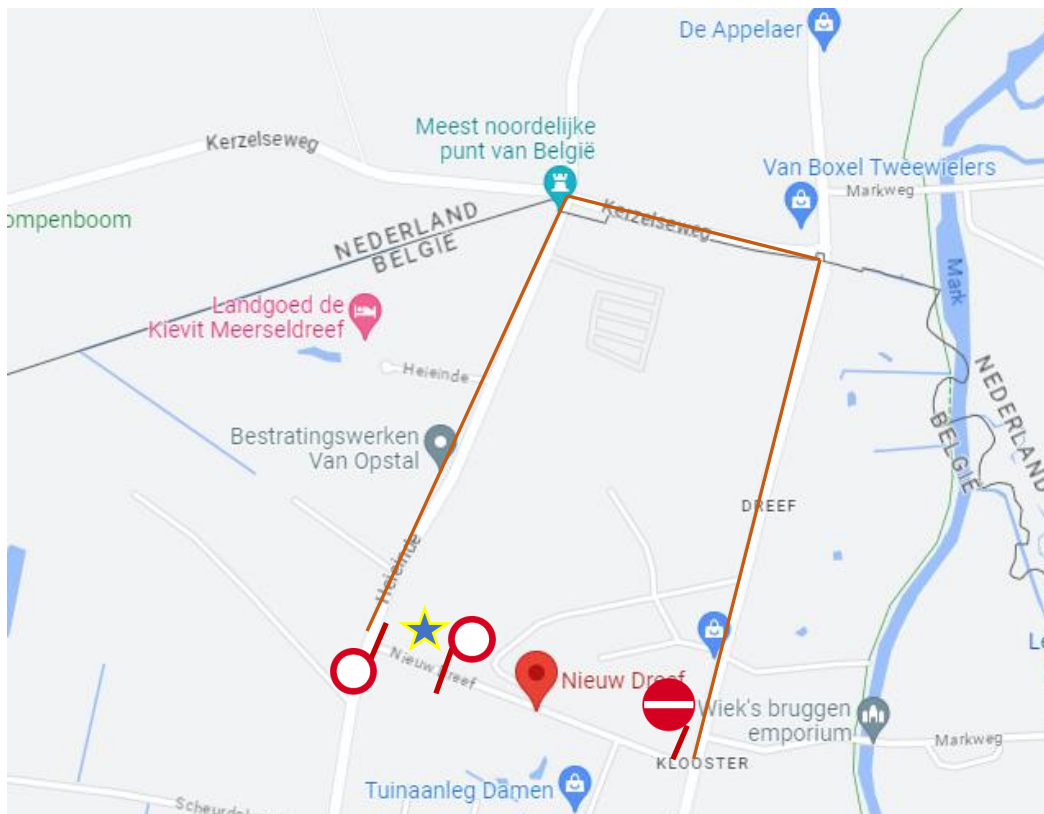

## Verkeerswijzigingen Hulde Mariakapel

Vrijdag 12 mei 2023, van 18.30 tot 20.00 uur

Locatie: Nieuw Dreef 24, 2328 Meersel-Dreef 

### **Verkeerswijzigingen**

Afsluiten Nieuw Dreef thv Nieuw Dreef 24

met nadars

met verkeersbord C3 (verboden toegang, in beide richtingen, voor iedere bestuurder)

met onderborden "12/05, 18.30 – 20.00 uur"

Afsluiten Nieuw Dreef thv Dreef

Met halve nadar

en verkeersbord C1 (verboden richting voor iedere bestuurder)

met onderbord "uitgezonderd plaatselijk verkeer"

met onderbord "12/05, 18.30 – 20.00 uur"

Omleiding via Kerzelseweg.