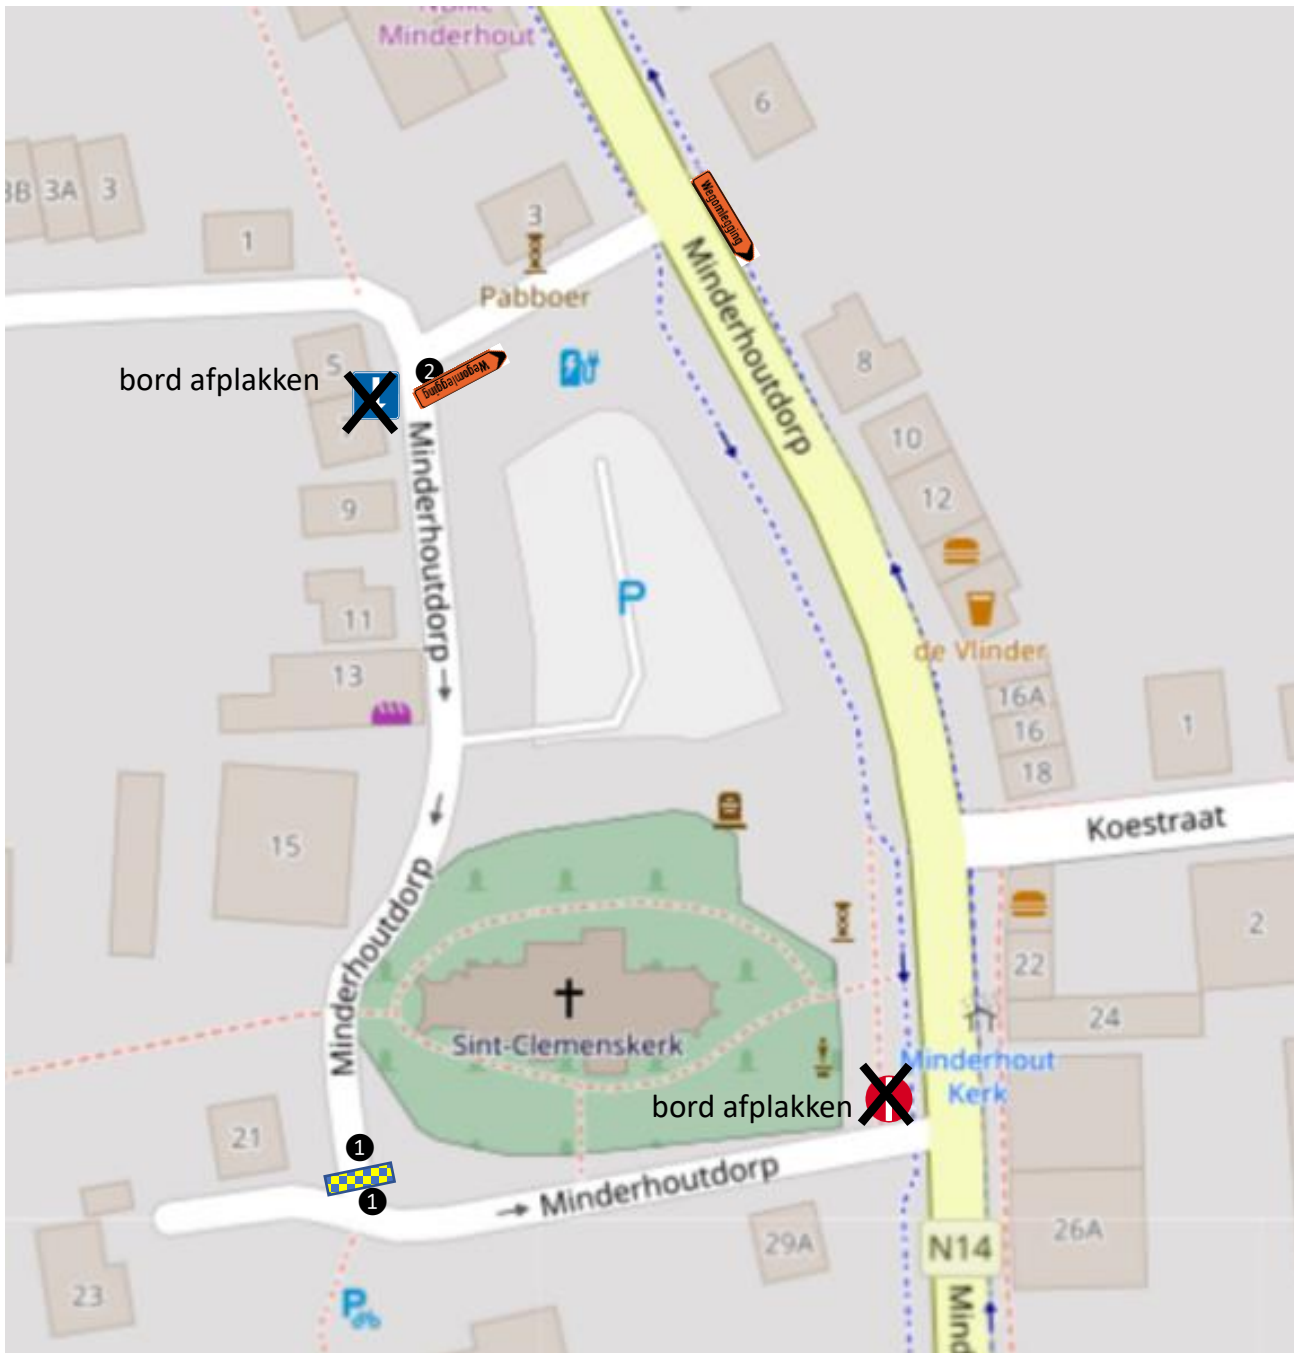

# HOO Minderhoutdorp 25

① Bareel met A31 en C3 + dagslapers (volledig afgesloten)

② Bareel met A31 en C3 + onderbord en F45 a