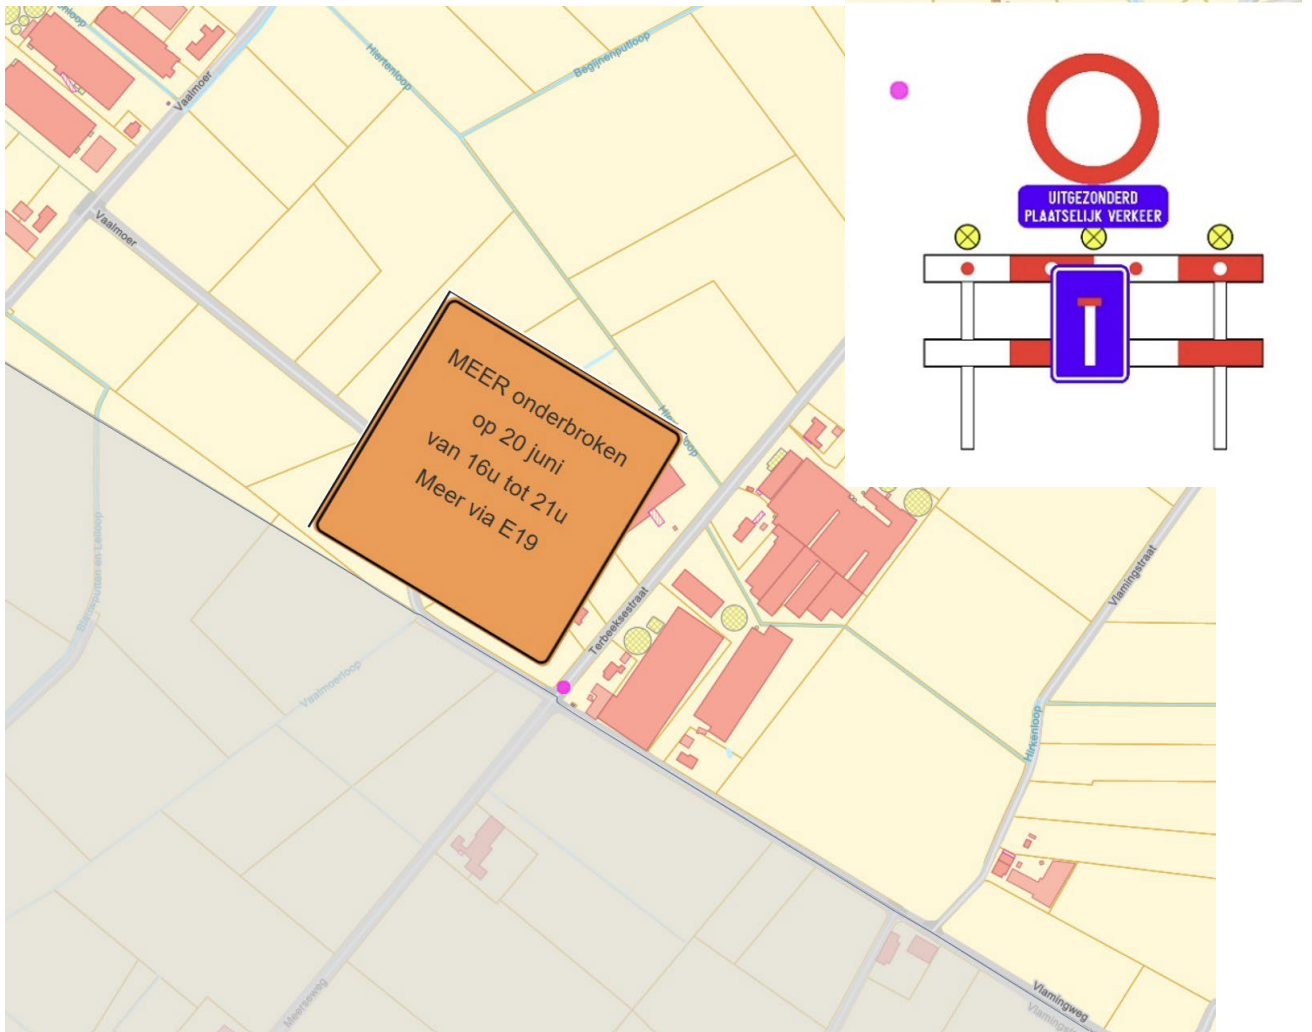

26-EVENEMENT-040

DE MEIRSE HOOGMIS

Zaterdag 20 juni 2026

Gesloten parcours

Wedstrijd: 17u30 – 21u00

Parkeerverbod: 16u00 – 21u00

Omleiding: 17u00 – 21u00

1. Overzicht

2. Parcours

3. Parkeerverbod

Zaterdag 20 juni 2026 van 16u00 – 21u00 op het ganse parcours in beide richtingen.

4. Omleiding : Zaterdag 20 juni 2026 van 17u00 tot 21u00.

4.1 Centraal

4.2 Noorden

4.3 Achteraard

4.4 Hinneboom en Aardbei

4.5 Terbeeksestraat – Grens Loenhout

4.6 Loenhout