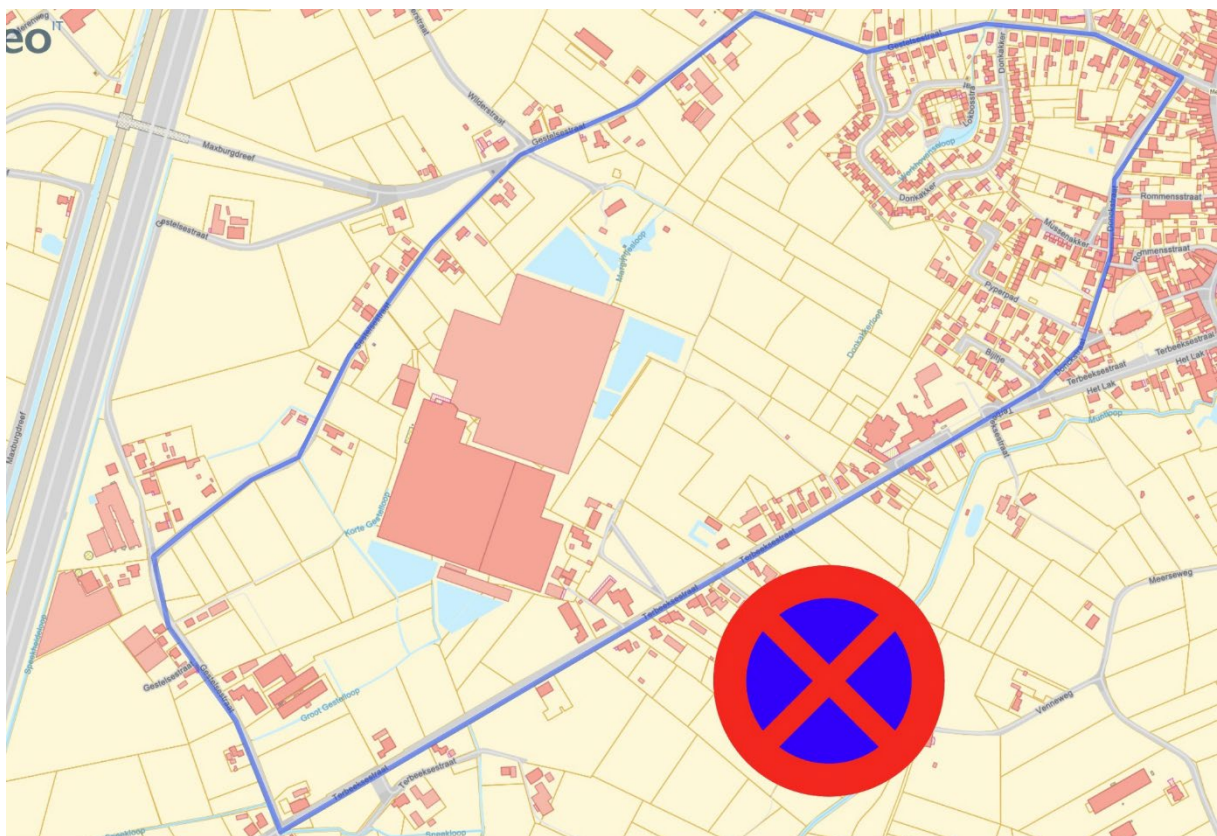

26-EVENEMENT-040

DE MEIRSE HOOGMIS

Zaterdag 20 juni 2026

Gesloten parcours

Wedstrijd: 17u30 – 21u00

Parkeerverbod: 16u00 – 21u00

Omleiding: 17u00 – 21u00

1. Overzicht

2. Parcours

3. Parkeerverbod

Zaterdag 20 juni 2026 van 16u00 – 21u00 op het ganse parcours in beide richtingen.

4. Omleiding : Zaterdag 20 juni 2026 van 17u00 tot 21u00.

4.1 Centraal

4.2 Noorden

4.3 Achteraard

4.4 Hinneboom en Aardbei

4.5 Terbeeksestraat – Grens Loenhout

4.6 Loenhout