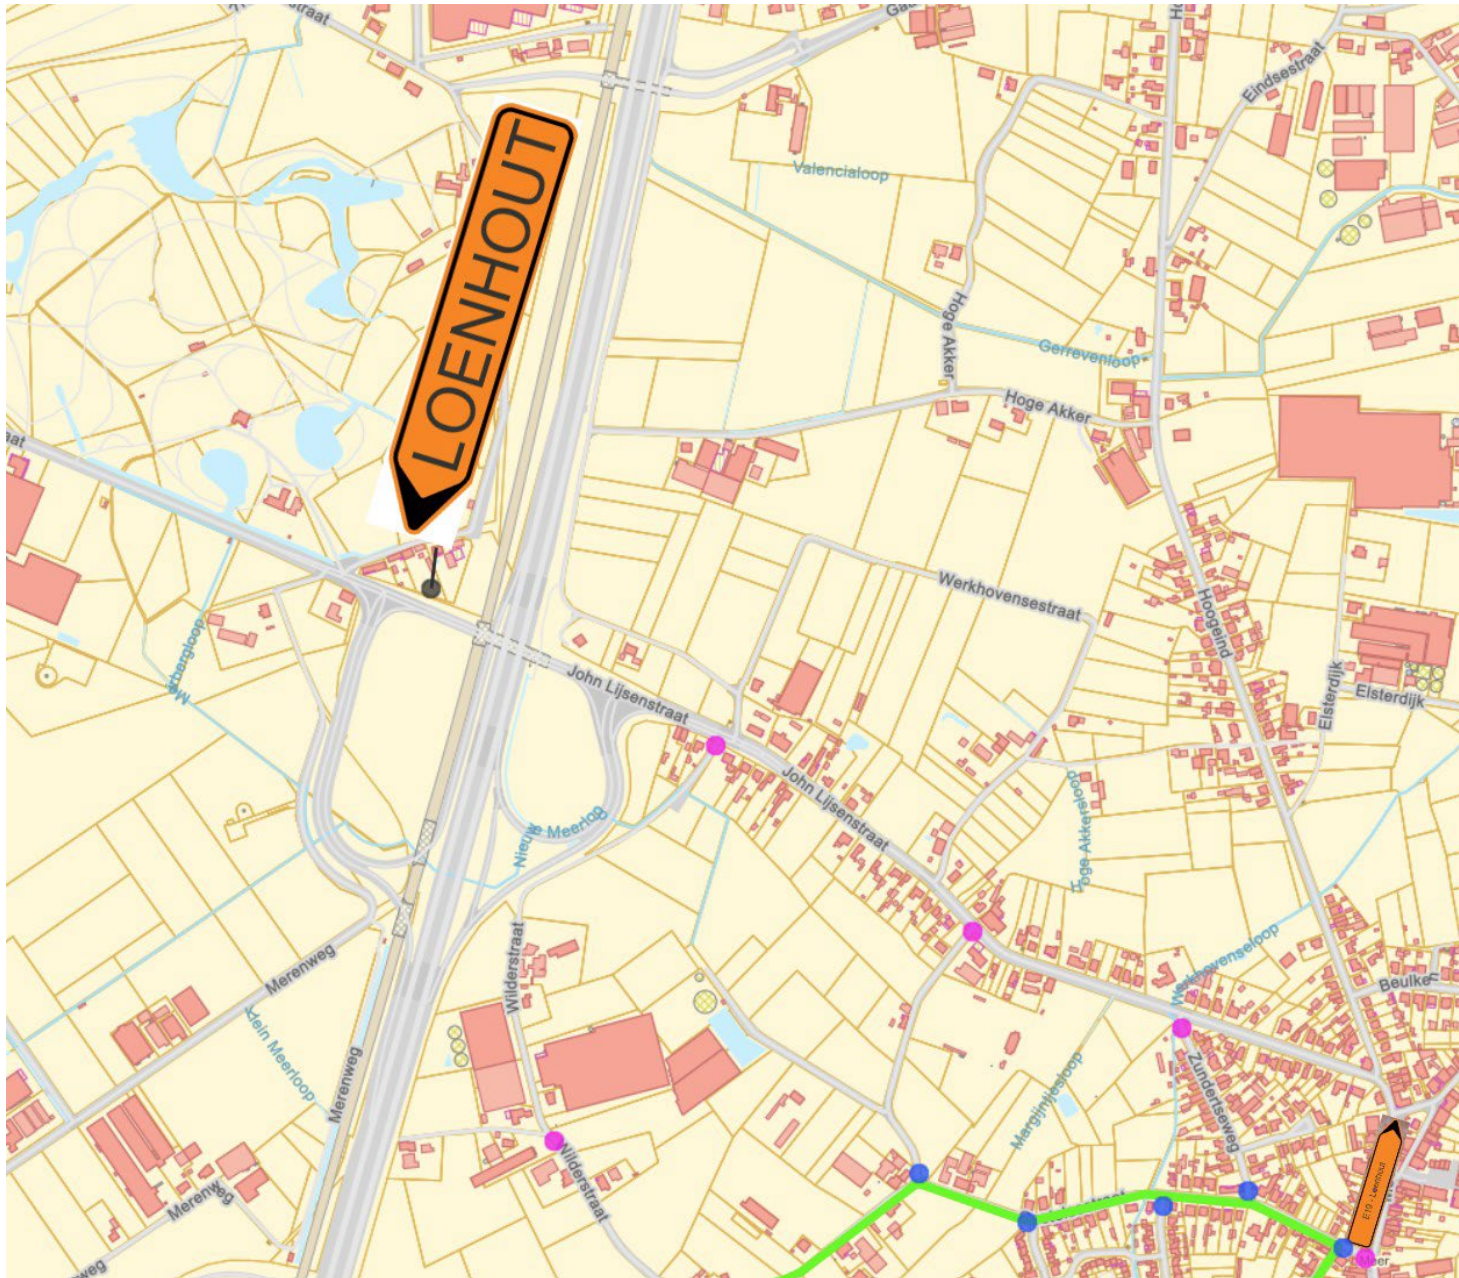

26-EVENEMENT-040

DE MEIRSE HOOGMIS

Zaterdag 20 juni 2026

Gesloten parcours

Wedstrijd: 17u30 – 21u00

Parkeerverbod: 16u00 – 21u00

Omleiding: 17u00 – 21u00

1. Overzicht

2. Parcours

3. Parkeerverbod

Zaterdag 20 juni 2026 van 16u00 – 21u00 op het ganse parcours in beide richtingen.

4. Omleiding : Zaterdag 20 juni 2026 van 17u00 tot 21u00.

4.1 Centraal

4.2 Noorden

4.3 Achteraard

4.4 Hinneboom en Aardbei

4.5 Terbeeksestraat – Grens Loenhout

4.6 Loenhout