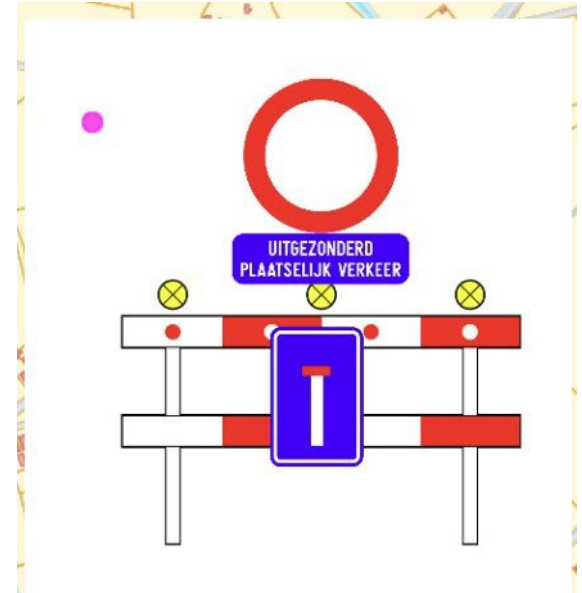

2. Parcours

3. Parkeerverbod

Zaterdag 20 juni 2026 van 16u00 – 21u00 op het ganse parcours in beide richtingen.

4. Omleiding : Zaterdag 20 juni 2026 van 17u00 tot 21u00.

4.1 Centraal

4.2 Noorden

4.3 Achteraard

4.4 Hinneboom en Aardbei

4.5 Terbeeksestraat – Grens Loenhout

4.6 Loenhout