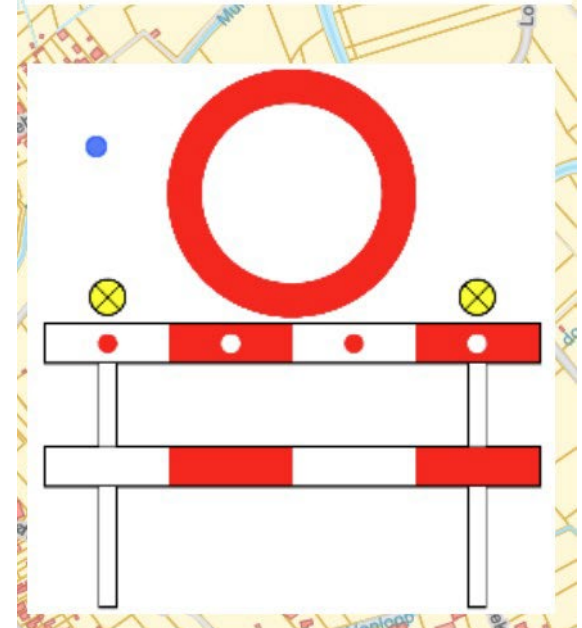

2. Parcours

3. Parkeerverbod

Zaterdag 20 juni 2026 van 16u00 – 21u00 op het ganse parcours in beide richtingen.

4. Omleiding : Zaterdag 20 juni 2026 van 17u00 tot 21u00.

4.1 Centraal

4.2 Noorden

4.3 Achteraard

4.4 Hinneboom en Aardbei

4.5 Terbeeksestraat – Grens Loenhout

4.6 Loenhout