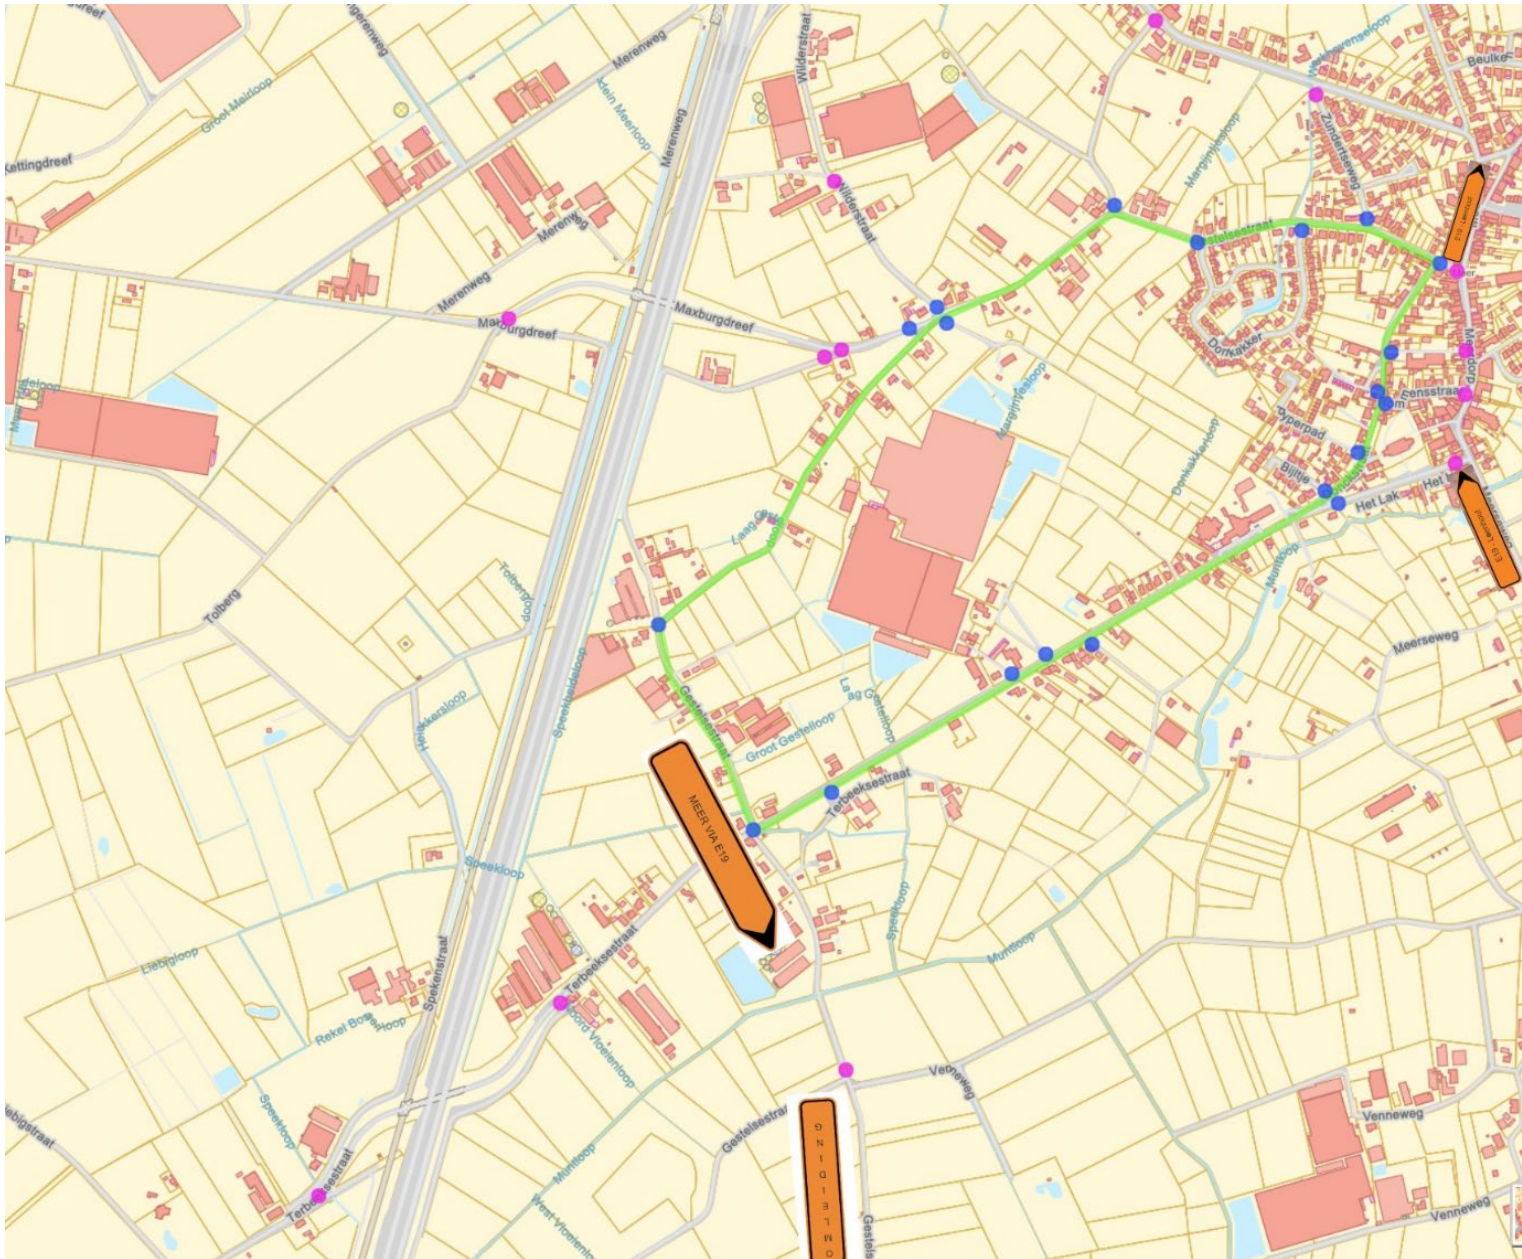

26-EVENEMENT-040

DE MEIRSE HOOGMIS

Zaterdag 20 juni 2026

Gesloten parcours

Wedstrijd: 17u30 – 21u00

Parkeerverbod: 16u00 – 21u00

Omleiding: 17u00 – 21u00

1. Overzicht

2. Parcours

3. Parkeerverbod

Zaterdag 20 juni 2026 van 16u00 – 21u00 op het ganse parcours in beide richtingen.

4. Omleiding : Zaterdag 20 juni 2026 van 17u00 tot 21u00.

4.1 Centraal

4.2 Noorden

4.3 Achteraard

4.4 Hinneboom en Aardbei

4.5 Terbeeksestraat – Grens Loenhout

4.6 Loenhout