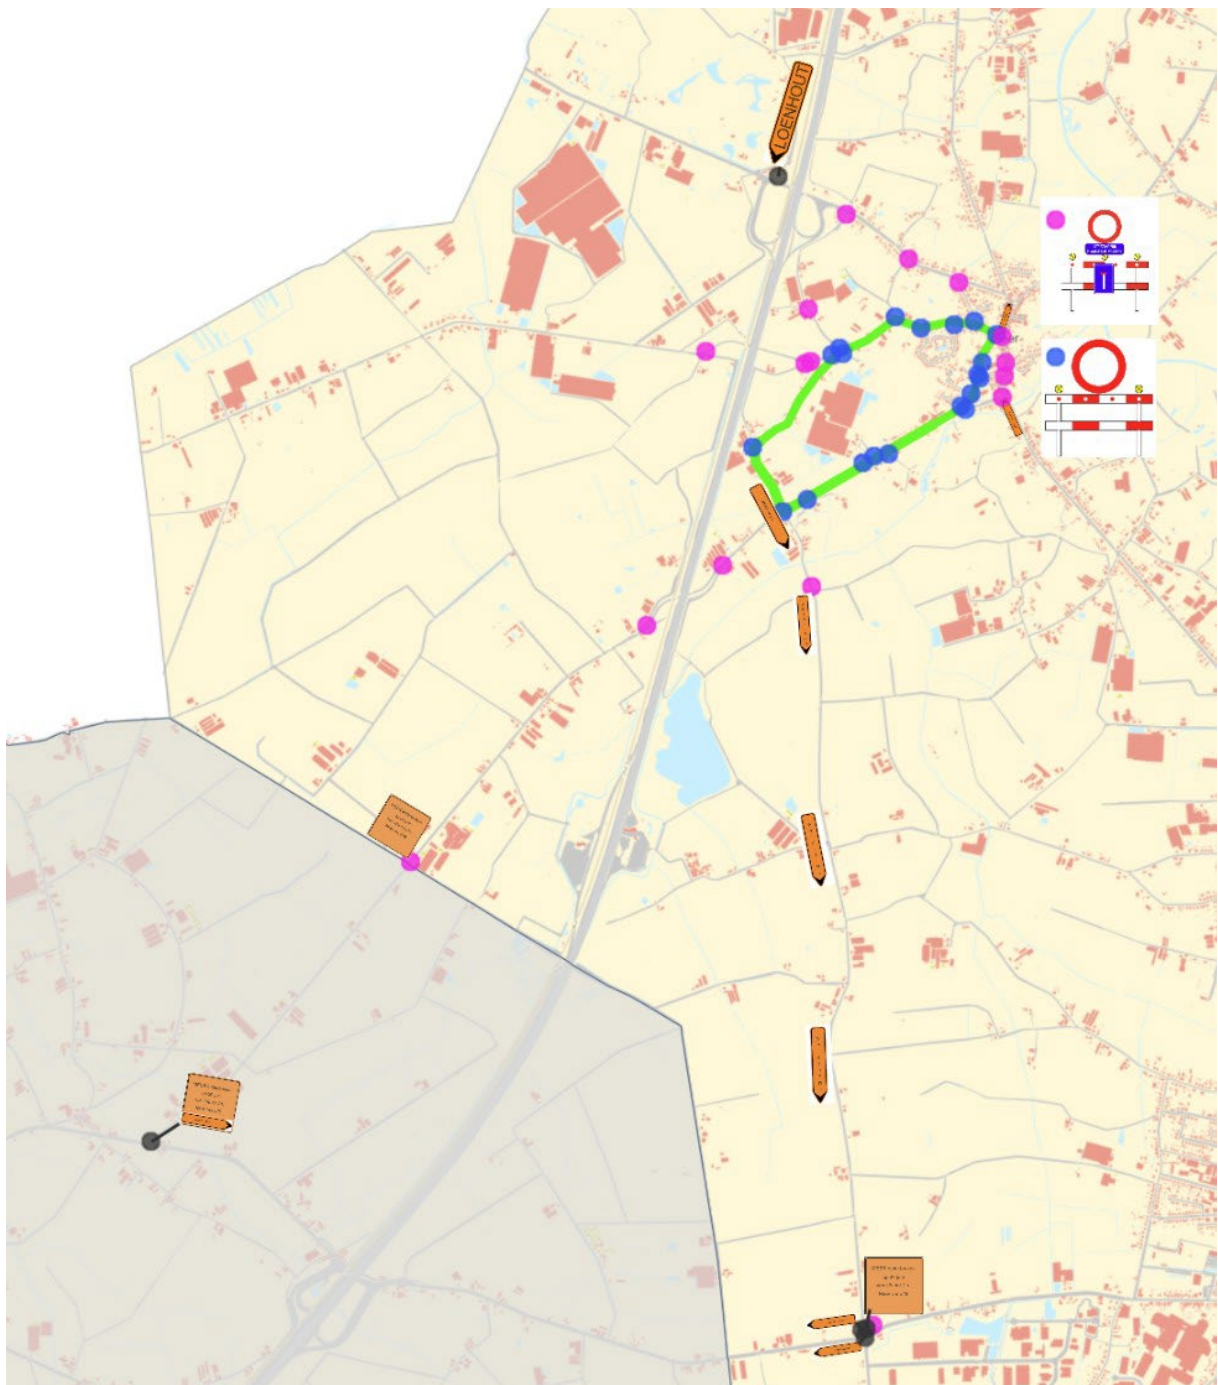

26-EVENEMENT-040

DE MEIRSE HOOGMIS

Zaterdag 20 juni 2026

Gesloten parcours

Wedstrijd: 17u30 – 21u00

Parkeerverbod: 16u00 – 21u00

Omleiding: 17u00 – 21u00

1. Overzicht

2. Parcours

3. Parkeerverbod

Zaterdag 20 juni 2026 van 16u00 – 21u00 op het ganse parcours in beide richtingen.

4. Omleiding : Zaterdag 20 juni 2026 van 17u00 tot 21u00.

4.1 Centraal

4.2 Noorden

4.3 Achteraard

4.4 Hinneboom en Aardbei

4.5 Terbeeksestraat – Grens Loenhout

4.6 Loenhout