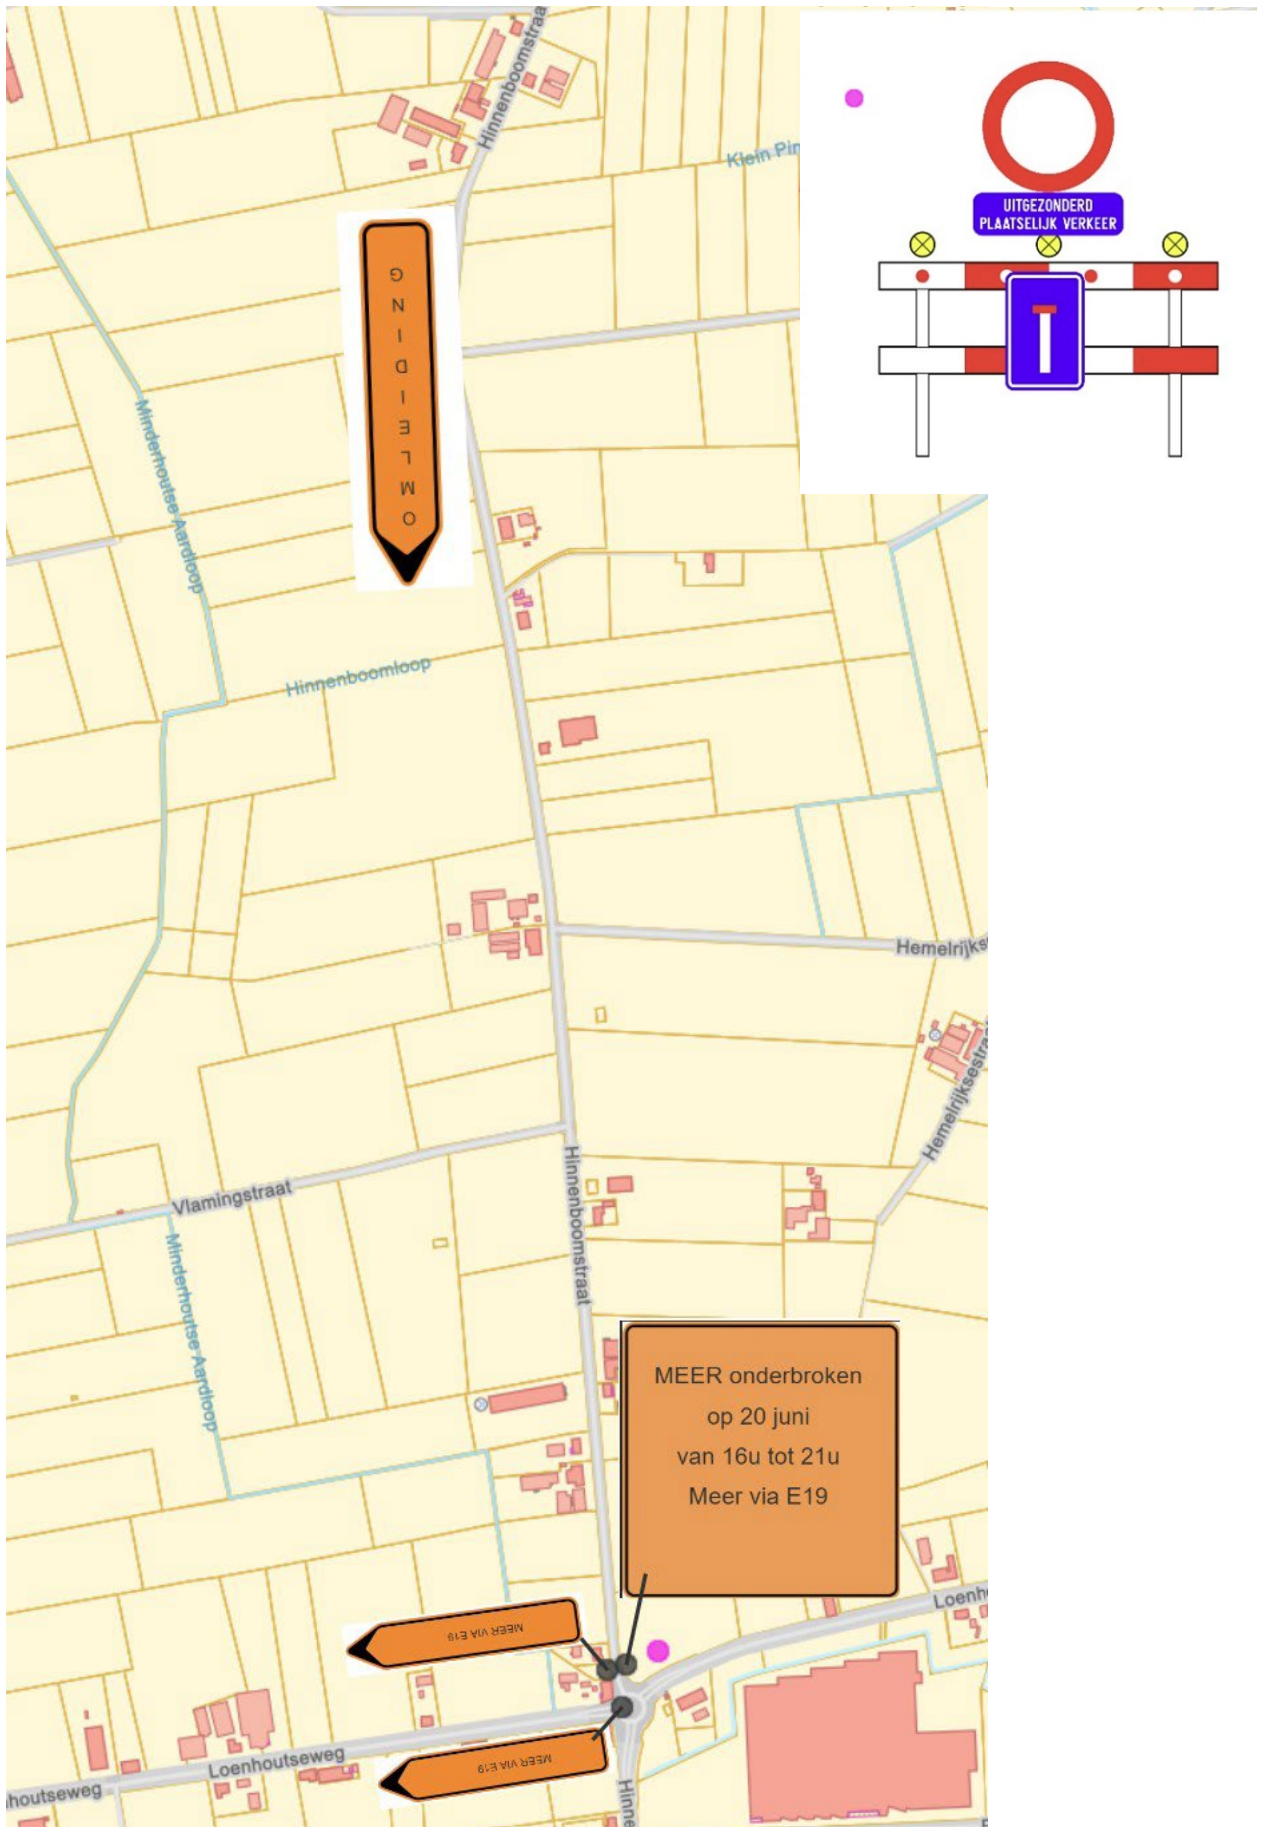

26-EVENEMENT-040

DE MEIRSE HOOGMIS

Zaterdag 20 juni 2026

Gesloten parcours

Wedstrijd: 17u30 – 21u00

Parkeerverbod: 16u00 – 21u00

Omleiding: 17u00 – 21u00

1. Overzicht

2. Parcours

3. Parkeerverbod

Zaterdag 20 juni 2026 van 16u00 – 21u00 op het ganse parcours in beide richtingen.

4. Omleiding : Zaterdag 20 juni 2026 van 17u00 tot 21u00.

4.1 Centraal

4.2 Noorden

4.3 Achteraard

4.4 Hinneboom en Aardbei

4.5 Terbeeksestraat – Grens Loenhout

4.6 Loenhout