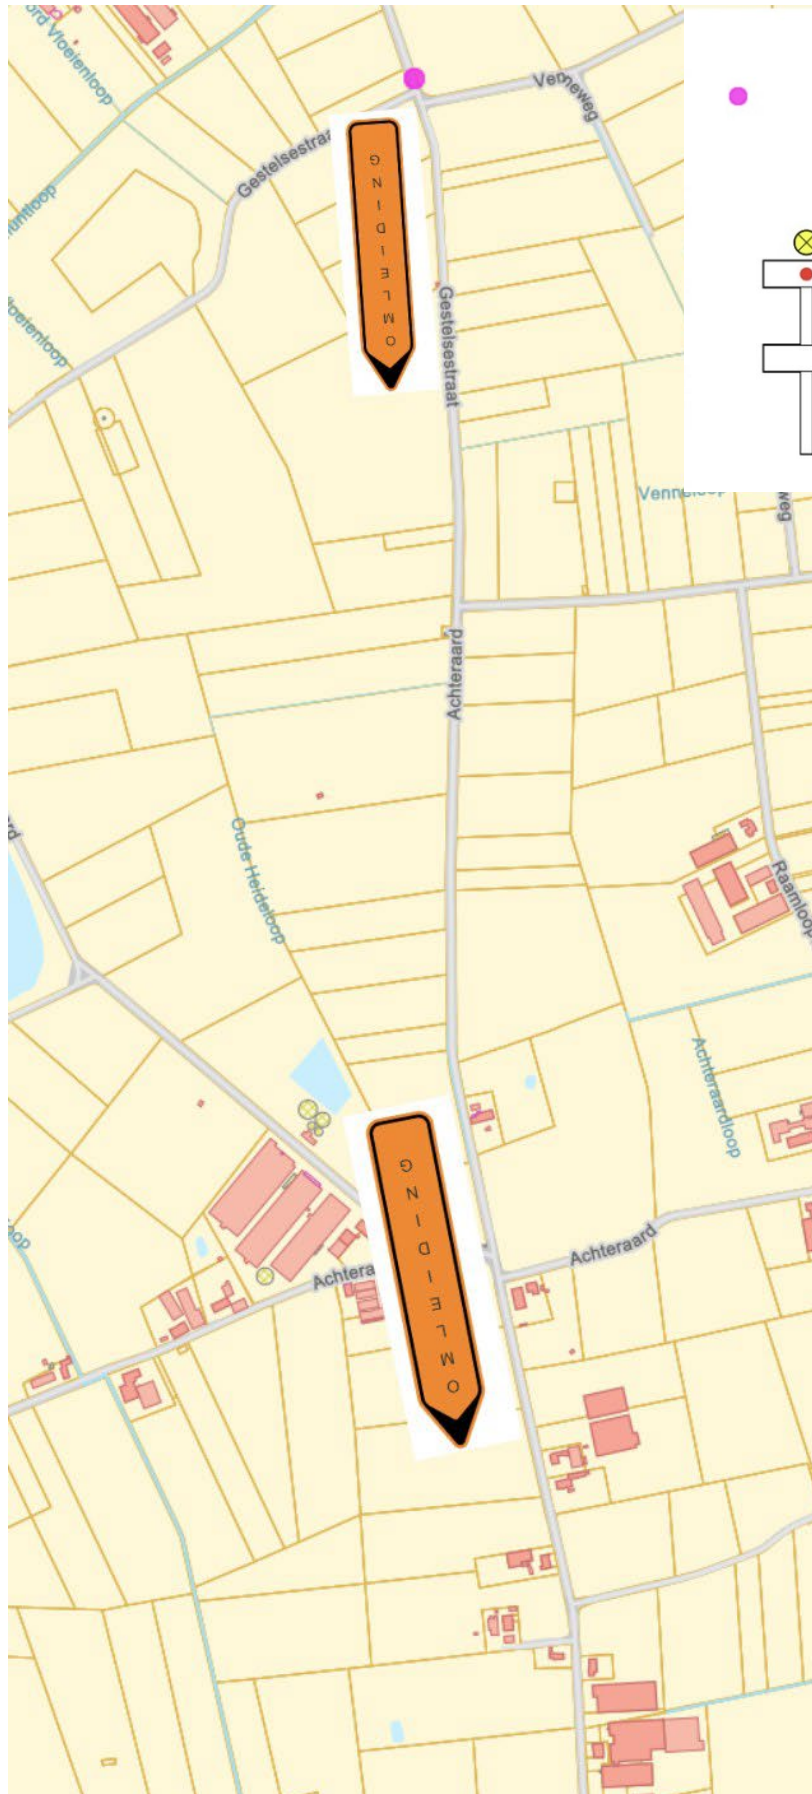

26-EVENEMENT-040

DE MEIRSE HOOGMIS

Zaterdag 20 juni 2026

Gesloten parcours

Wedstrijd: 17u30 – 21u00

Parkeerverbod: 16u00 – 21u00

Omleiding: 17u00 – 21u00

1. Overzicht

2. Parcours

3. Parkeerverbod

Zaterdag 20 juni 2026 van 16u00 – 21u00 op het ganse parcours in beide richtingen.

4. Omleiding : Zaterdag 20 juni 2026 van 17u00 tot 21u00.

4.1 Centraal

4.2 Noorden

4.3 Achteraard

4.4 Hinneboom en Aardbei

4.5 Terbeeksestraat – Grens Loenhout

4.6 Loenhout