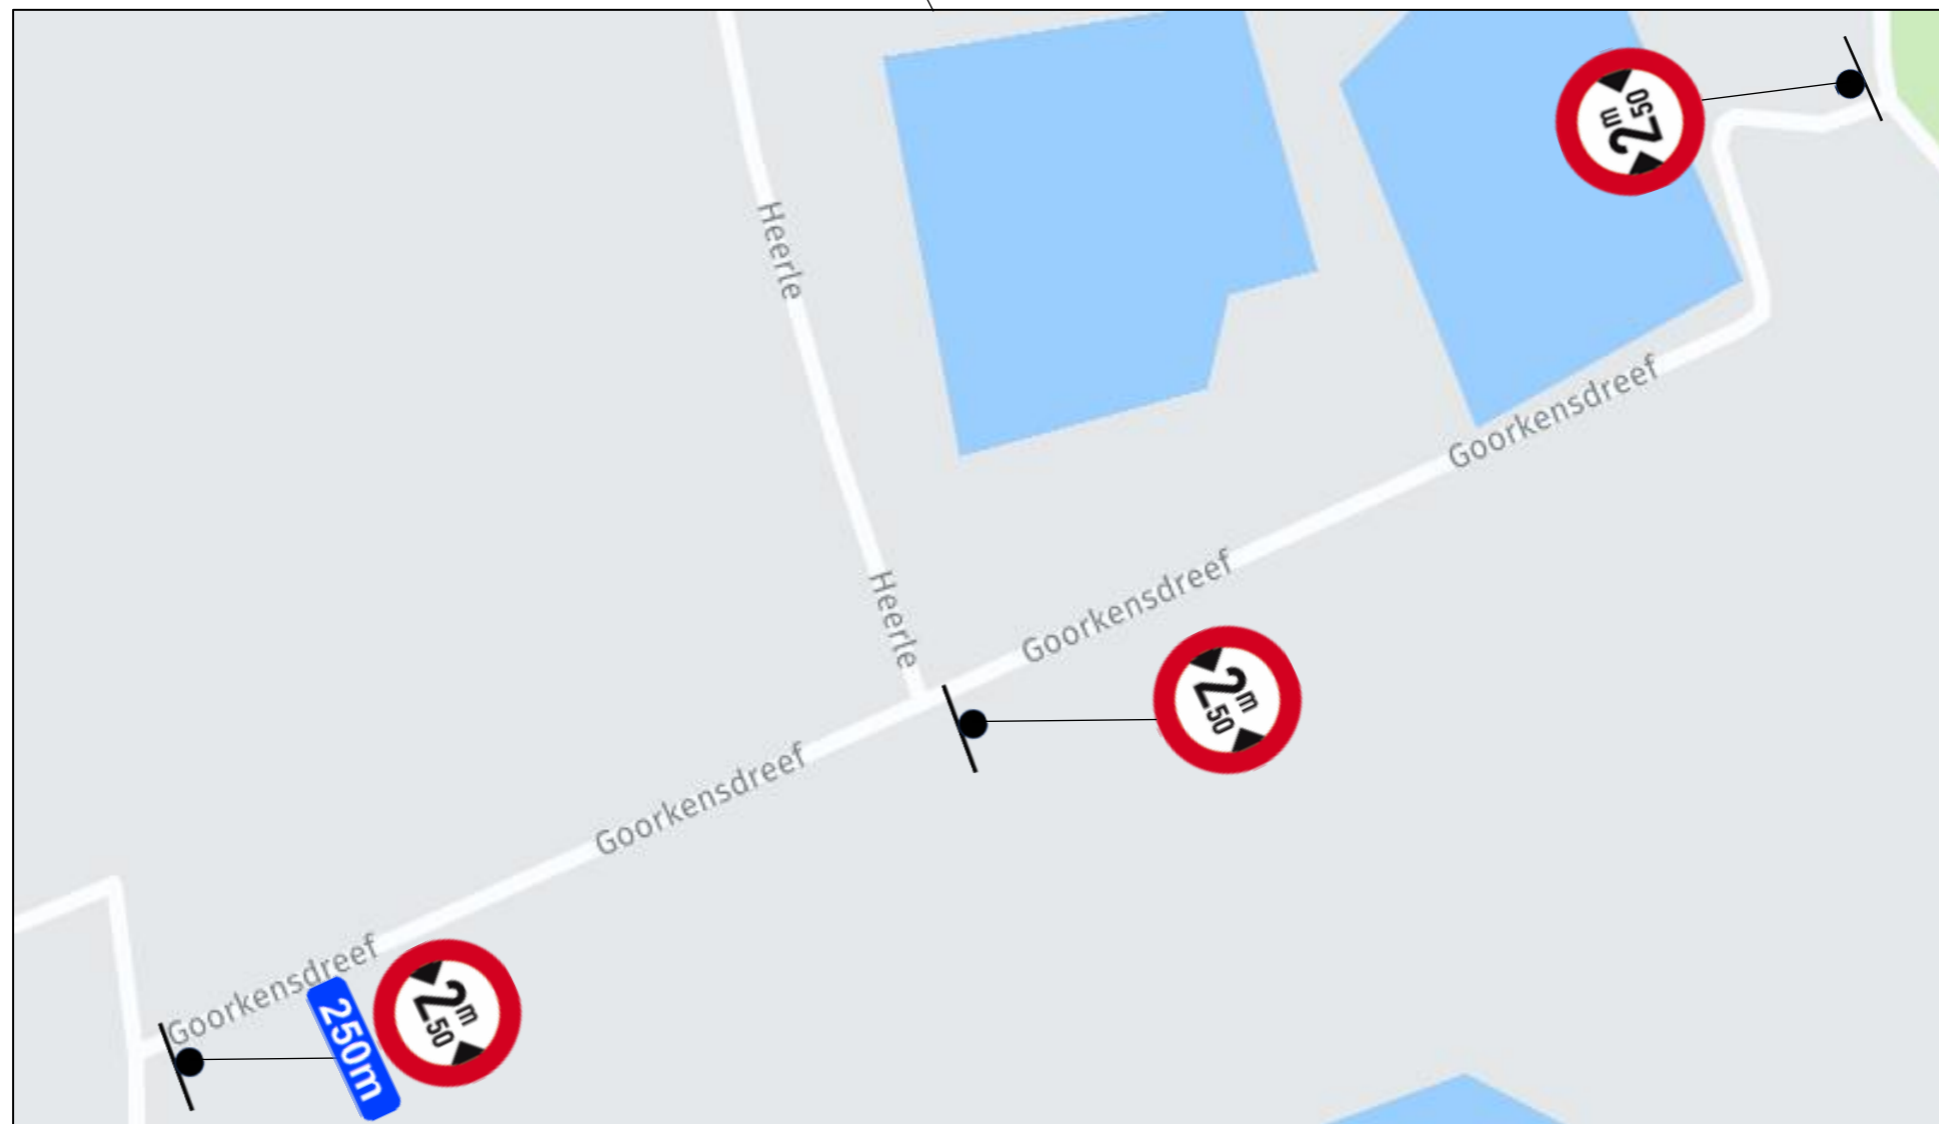

LEGENDE	
	C27. Verboden toegang voor bestuurders van voertuigen waarvan de breedte, lading inbegrepen, groter is dan de aangeduide.
	Gla. 250m

<b>Hoogstraten</b> hoogst hartelijk	
Hoogstraten Tijdelijk politiereglement Goorkensdreef	
Goedgekeurd CBS	02/06/2022
Uitvoeringsperiode	van 13/06/2022
	tot 30/11/2022