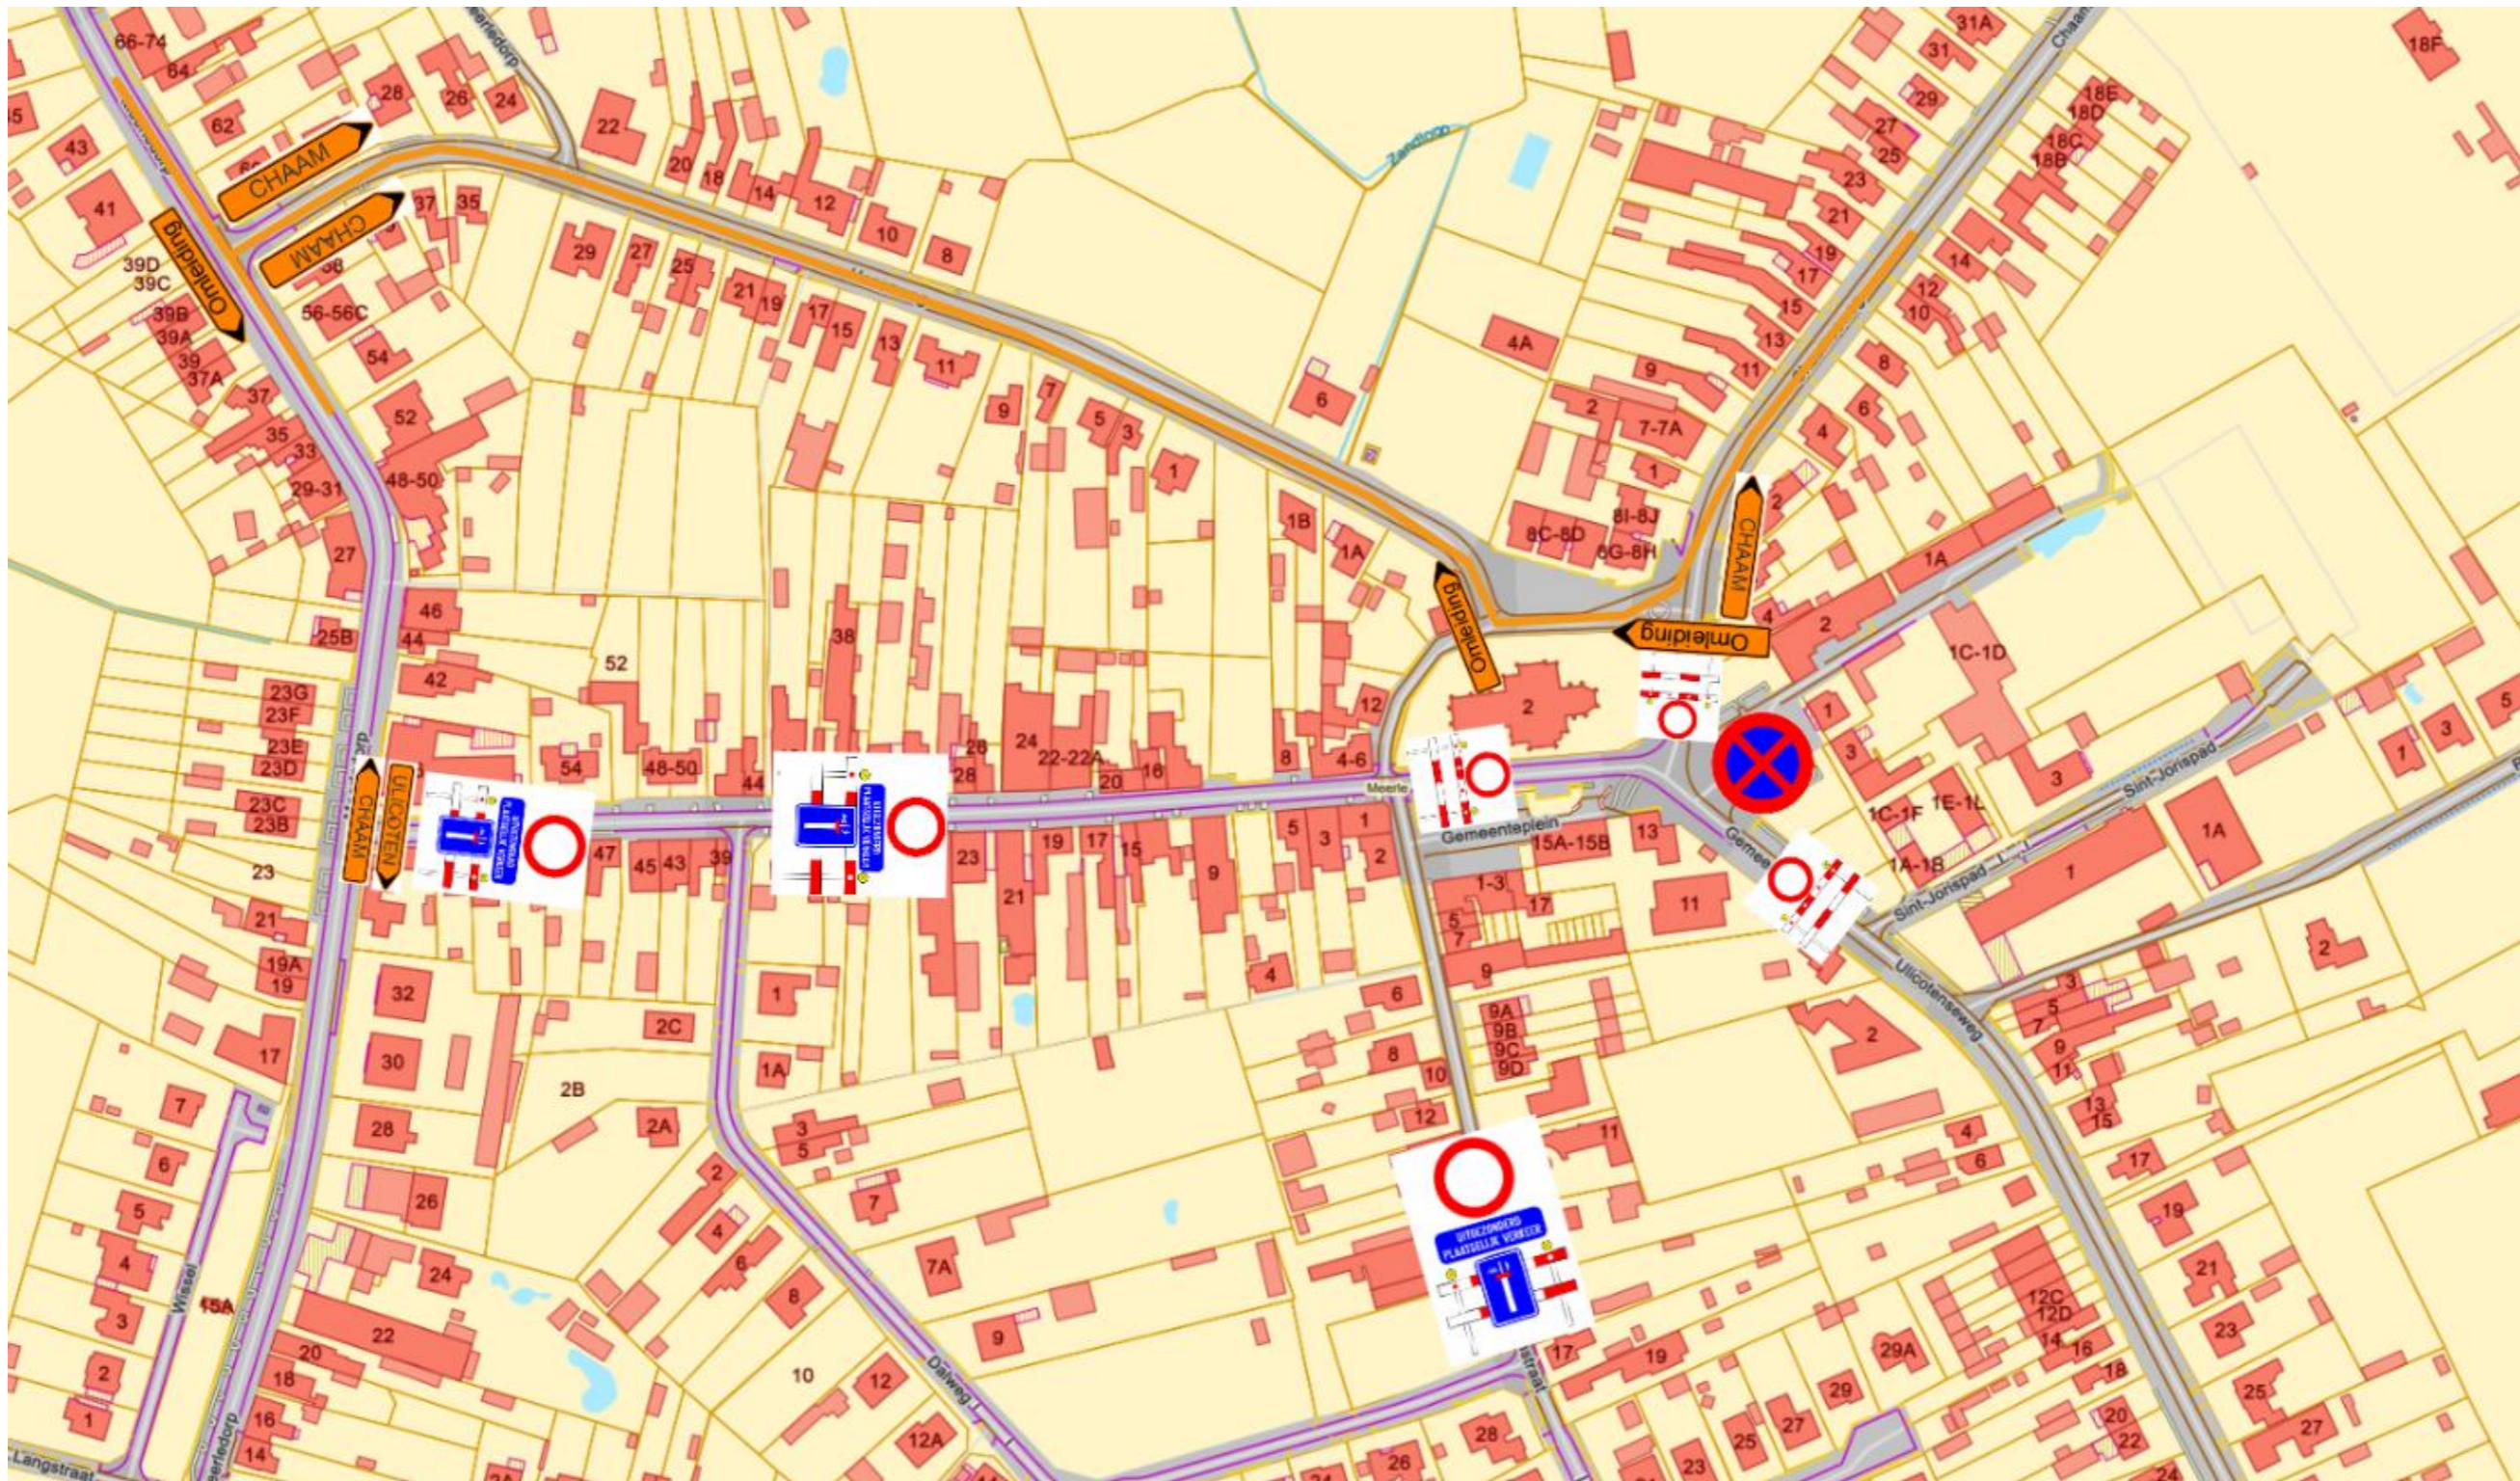

**26-EVENEMENT-035 - Signalisatieplan De Burgerfeesten Meerle 2026 op 20 juni 2026**

- Parkeerverbod op Gemeenteplein van 19-06-2026 van 06.00 uur t.e.m. 21-06-2026 tot 12.00 uur
- Omleiding gaat in op 20-06-2026 van 10.00 t.e.m. uur 22.00 uur

Centrum Meerle

### Omleiding Lage Rooy

**Kruispunt Ulicotenseweg en Heerle**

### Kruispunt Bredaseweg en Heerle