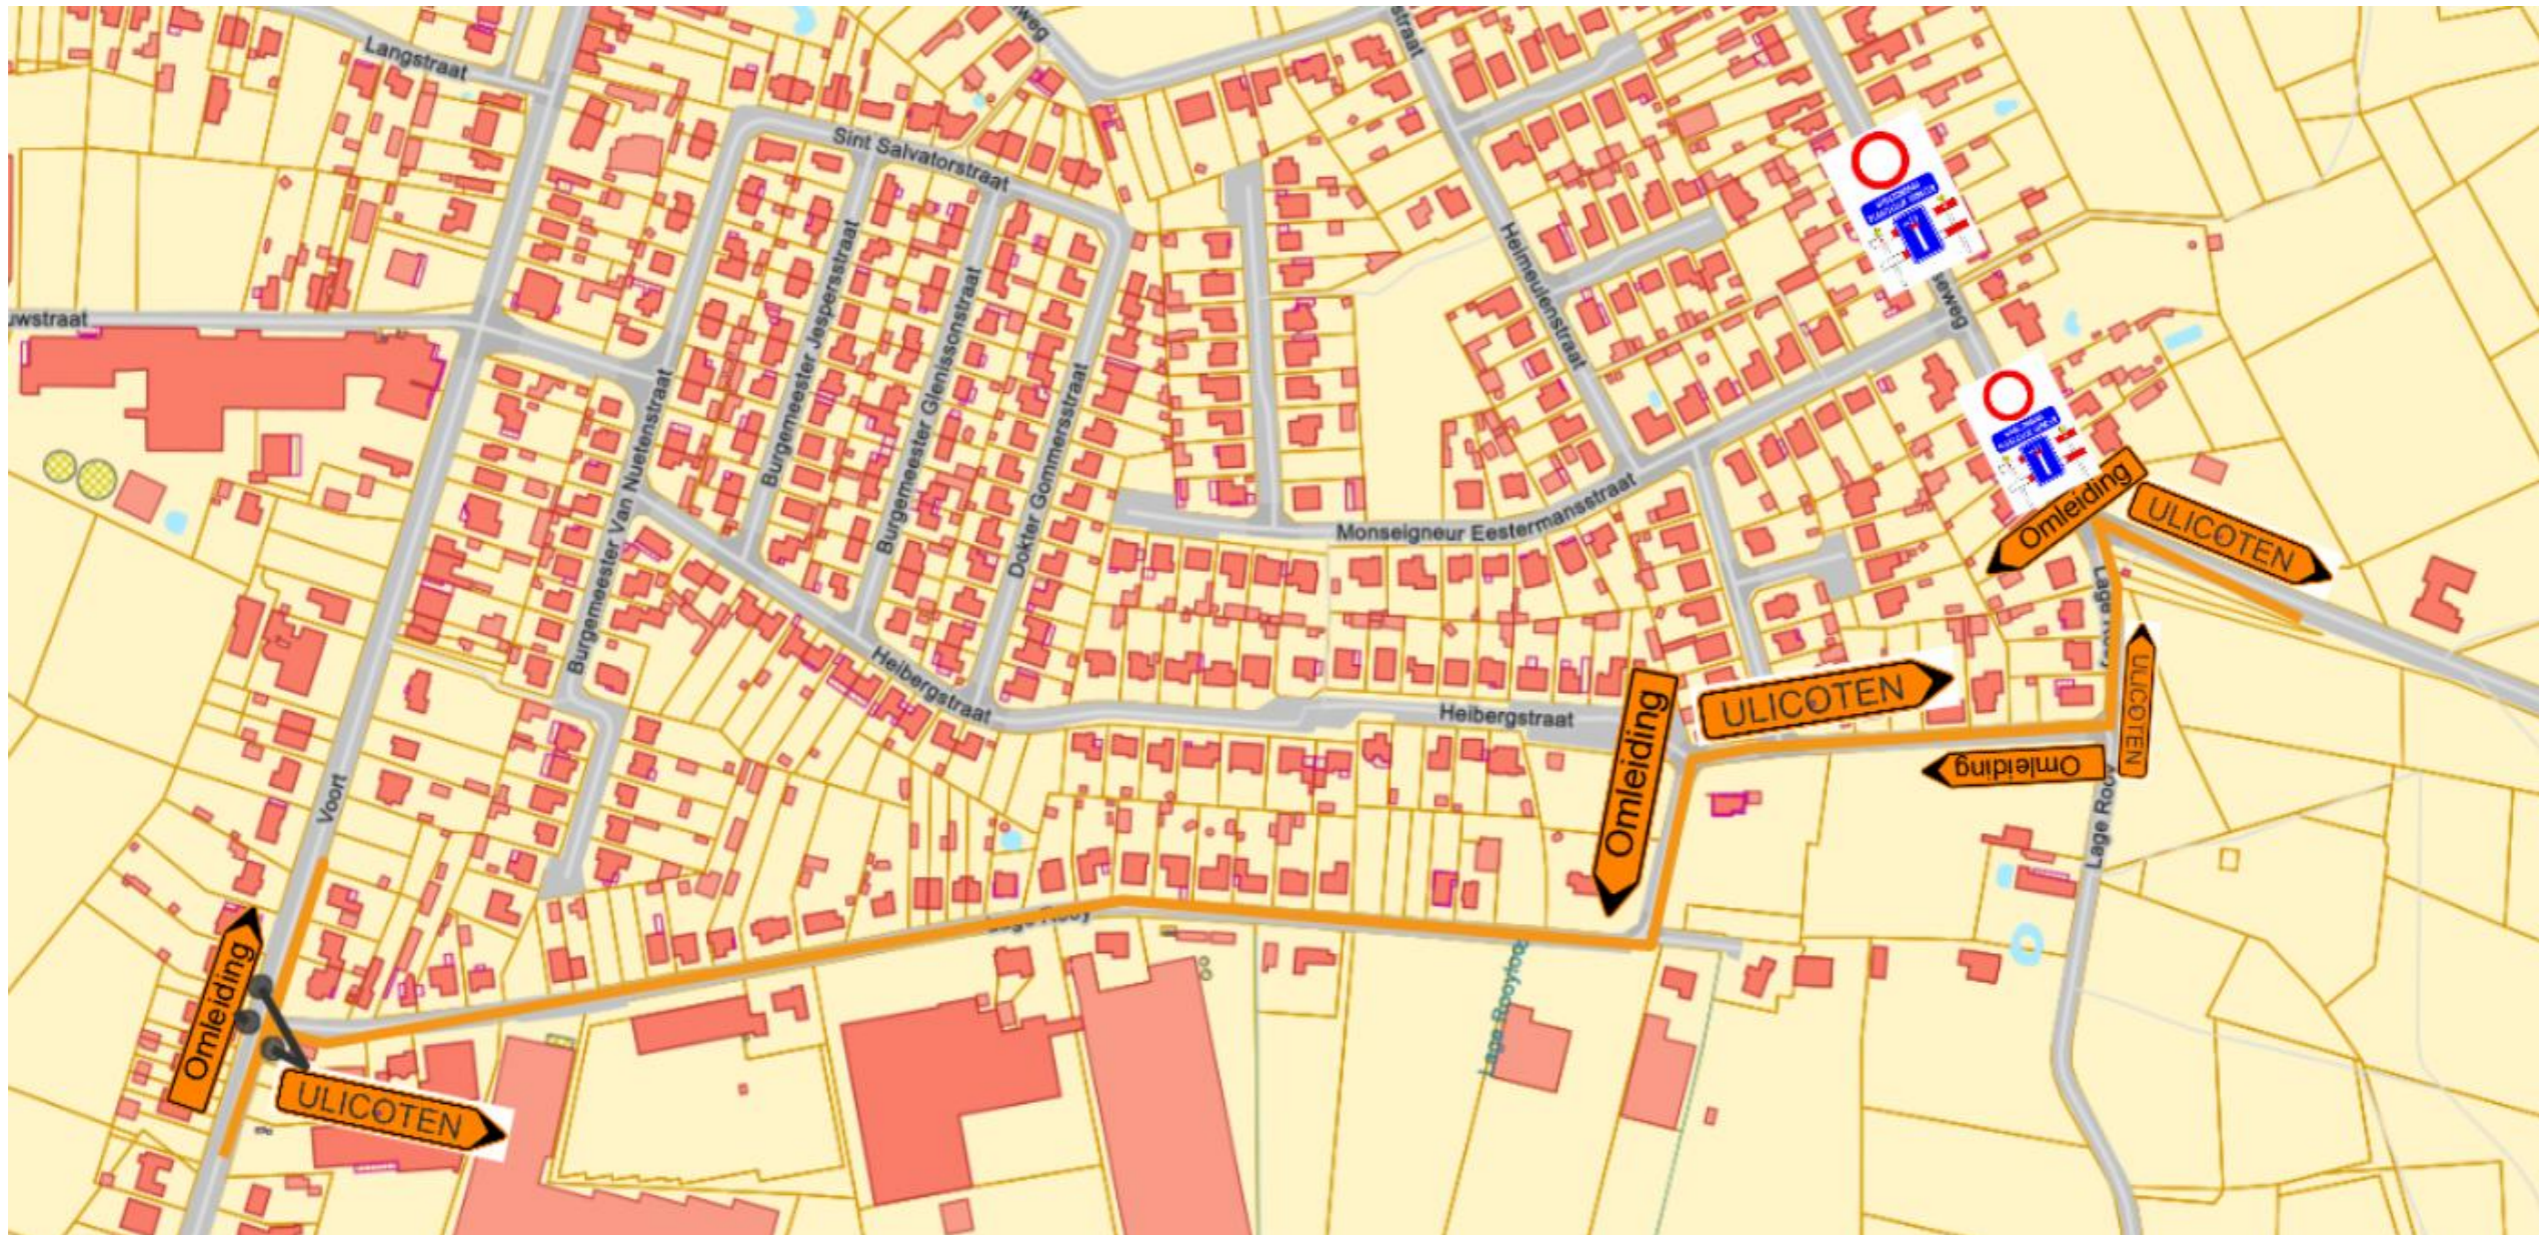

**26-EVENEMENT-035 - Signalisatieplan De Burgerfeesten Meerle 2026 op 20 juni 2026**

- Parkeerverbod op Gemeenteplein van 19-06-2026 van 06.00 uur t.e.m. 21-06-2026 tot 12.00 uur
- Omleiding gaat in op 20-06-2026 van 10.00 t.e.m. uur 22.00 uur

Centrum Meerle

### Omleiding Lage Rooy

**Kruispunt Ulicotenseweg en Heerle**

### Kruispunt Bredaseweg en Heerle