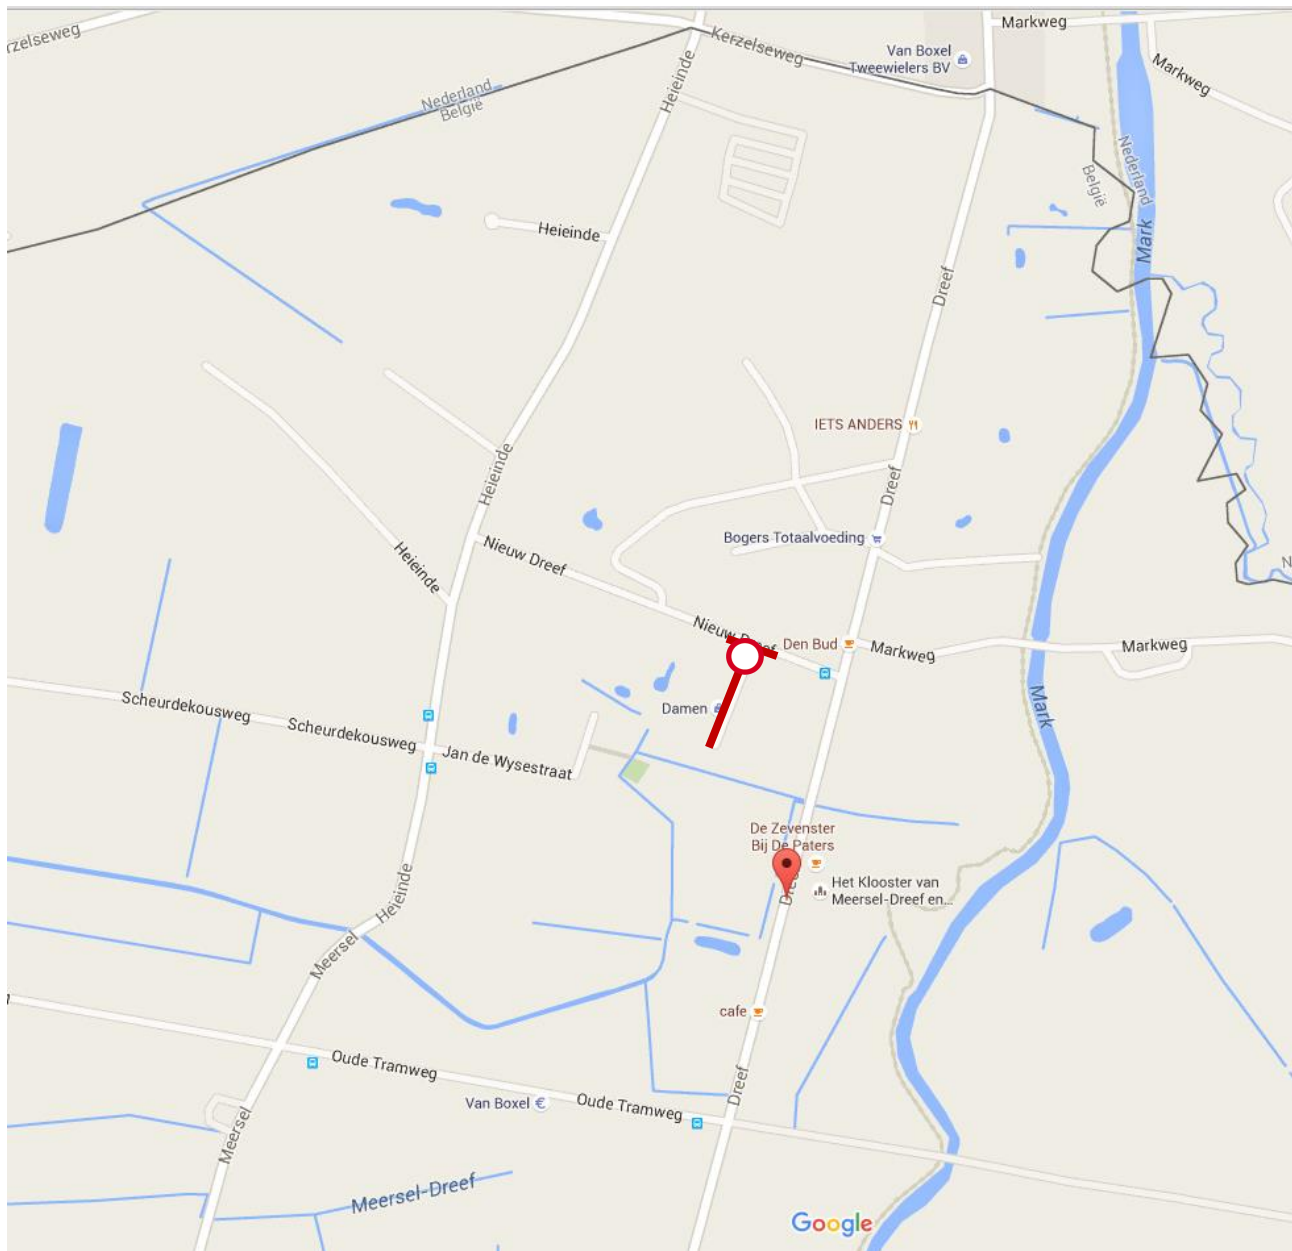

Verkeerssignalisatie:

Bijlage Kermissspelen te Meersel-Dreef op 9, 10, 11 en 12 juli 2022

met onderborden Xa-d en onderborden

6/7 t/m 13/7

Verkeerssignalisatie 1:

Bijlage bij Meersel-Dreef kermis:

- Op zondag 10 juli 2022 van 11:00 uur tot 00:00 uur
- Op maandag 11 juli 2022 van 12:00 uur tot 00:00 uur

= uitgezonderd plaatselijk verkeer

Verkeerssignalisatie 2:

Bijlage bij Meersel-Dreef kermis:

- op maandag 11 juli 2022 van 13u tot 15u;

tijdens sketches bij Café den Bud ,

horeca bereikbaar vanaf Jachthuis

horeca Speeltuin ook bereikbaar

→ Na voorstelling en stoet richting kermisterrein,

worden borden bij Markweg/ kruising Dreef verwijderd

zodat er overgegaan kan worden tot

verkeerssignalisatie 1

= uitgezonderd plaatselijk verkeer

Verkeerssignalisatie 3a:
Bijlage bij Meersel-Dreef kermis:
• op dinsdag 12 juli 2022 van 12:00 uur tot 14:00 uur

 = uitgezonderd plaatselijk verkeer

Verkeerssignalisatie 3b:
Bijlage bij Meersel-Dreef kermis:
• op dinsdag 12 juli 2022 van 14:00 uur tot 19:30 uur