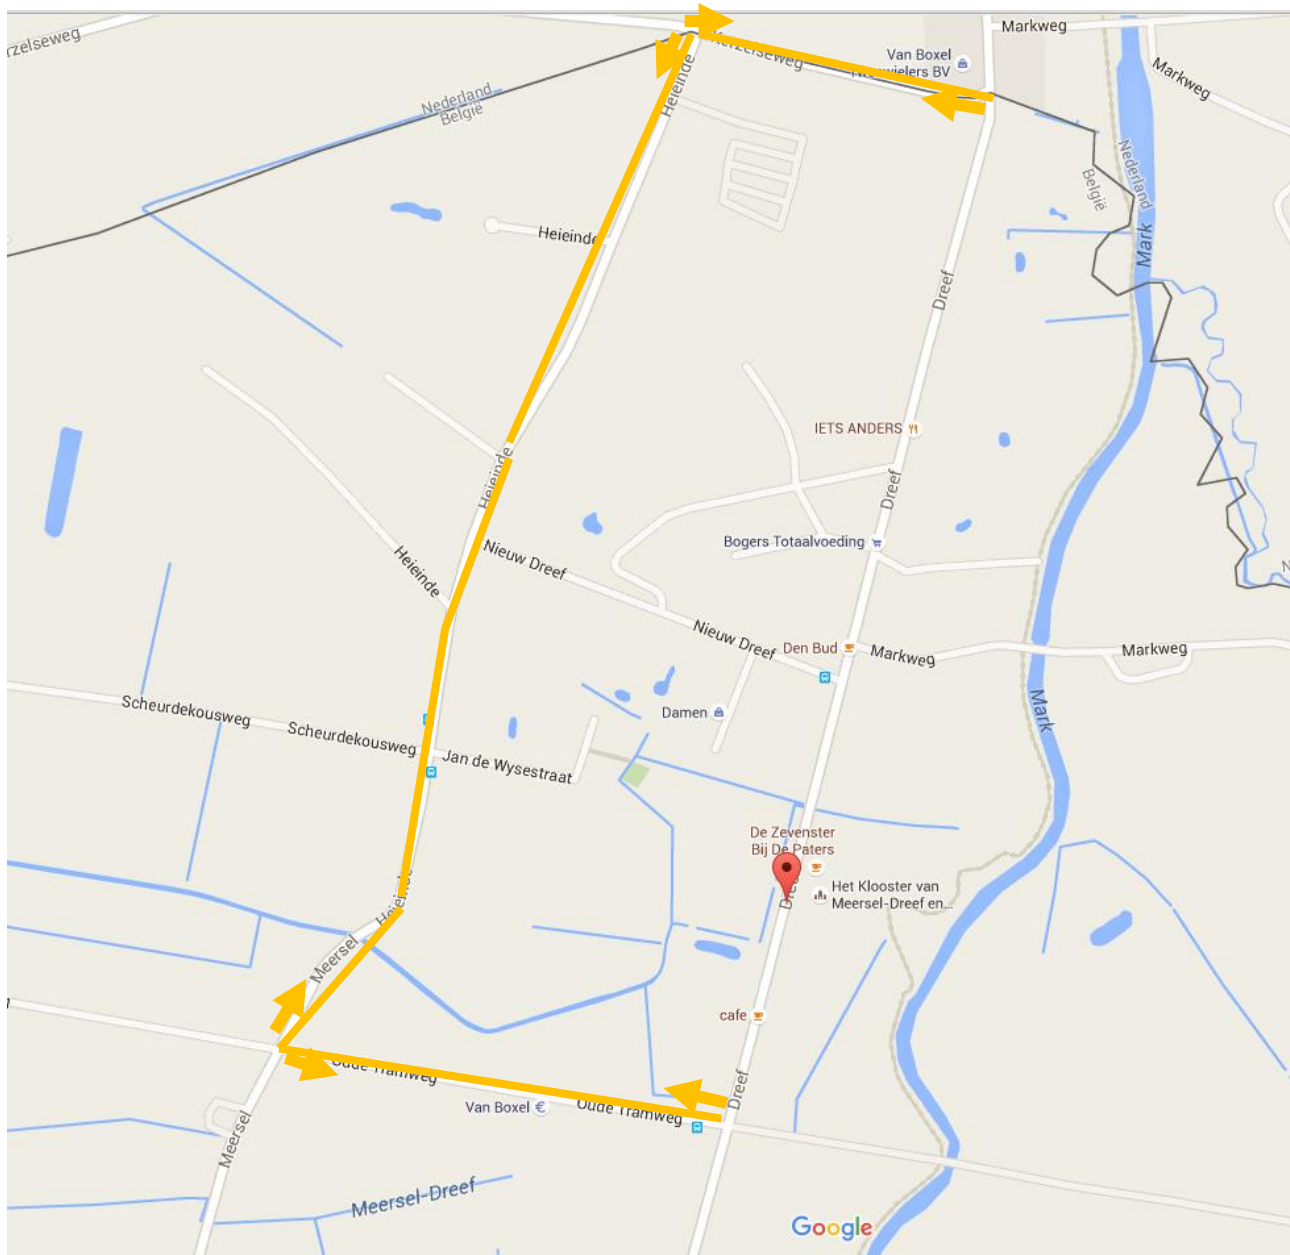

= uitgezonderd plaatselijk verkeer

Verkeerssignalisatie 2:

Bijlage bij Meersel-Dreef kermis:

- op maandag 11 juli 2022 van 13u tot 15u;

tijdens sketches bij Café den Bud ,

horeca bereikbaar vanaf Jachthuis

horeca Speeltuin ook bereikbaar

→ Na voorstelling en stoet richting kermisterrein,

worden borden bij Markweg/ kruising Dreef verwijderd

zodat er overgegaan kan worden tot

verkeerssignalisatie 1

= uitgezonderd plaatselijk verkeer

Verkeerssignalisatie 3a:
Bijlage bij Meersel-Dreef kermis:
• op dinsdag 12 juli 2022 van 12:00 uur tot 14:00 uur

 = uitgezonderd plaatselijk verkeer

Verkeerssignalisatie 3b:
Bijlage bij Meersel-Dreef kermis:
• op dinsdag 12 juli 2022 van 14:00 uur tot 19:30 uur

Verkeerssignalisatie 4

Bijlage bij Meersel-Dreef kermis:

- Op zaterdag 9 juli 2022 van 14:00 uur tot 18:00 uur

= uitgezonderd plaatselijk verkeer

Verkeerssignalisatie 'omleiding':

Bijlage bij Meersel-Dreef kermis: