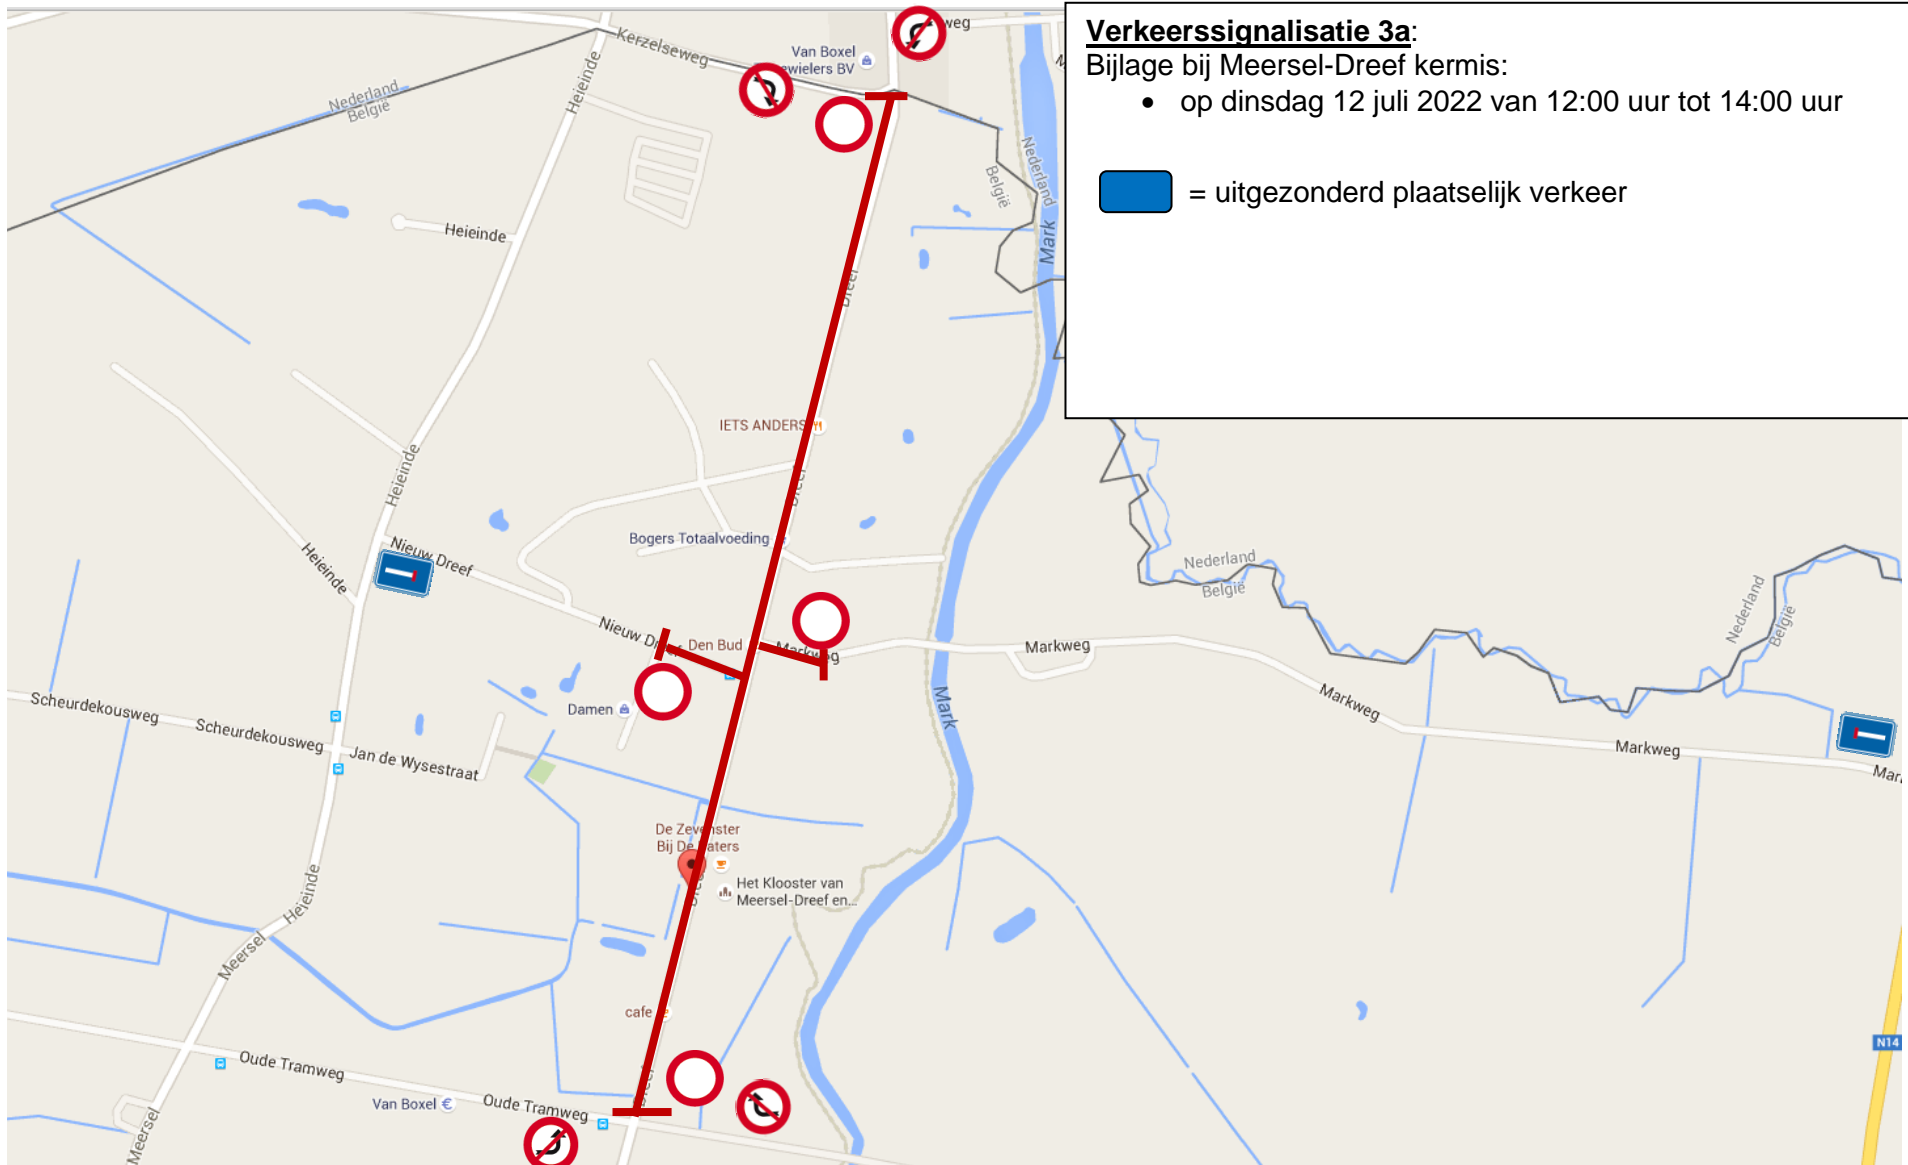

Verkeerssignalisatie:

Bijlage Kermissspelen te Meersel-Dreef op 9, 10, 11 en 12 juli 2022

met onderborden Xa-d en onderborden

6/7 t/m 13/7

Verkeerssignalisatie 1:

Bijlage bij Meersel-Dreef kermis:

- Op zondag 10 juli 2022 van 11:00 uur tot 00:00 uur
- Op maandag 11 juli 2022 van 12:00 uur tot 00:00 uur

= uitgezonderd plaatselijk verkeer

Verkeerssignalisatie 2:

Bijlage bij Meersel-Dreef kermis:

- op maandag 11 juli 2022 van 13u tot 15u;

tijdens sketches bij Café den Bud ,

horeca bereikbaar vanaf Jachthuis

horeca Speeltuin ook bereikbaar

→ Na voorstelling en stoet richting kermisterrein,

worden borden bij Markweg/ kruising Dreef verwijderd

zodat er overgegaan kan worden tot

verkeerssignalisatie 1

= uitgezonderd plaatselijk verkeer

Verkeerssignalisatie 3a:
Bijlage bij Meersel-Dreef kermis:
• op dinsdag 12 juli 2022 van 12:00 uur tot 14:00 uur

 = uitgezonderd plaatselijk verkeer

Verkeerssignalisatie 3b:
Bijlage bij Meersel-Dreef kermis:
• op dinsdag 12 juli 2022 van 14:00 uur tot 19:30 uur