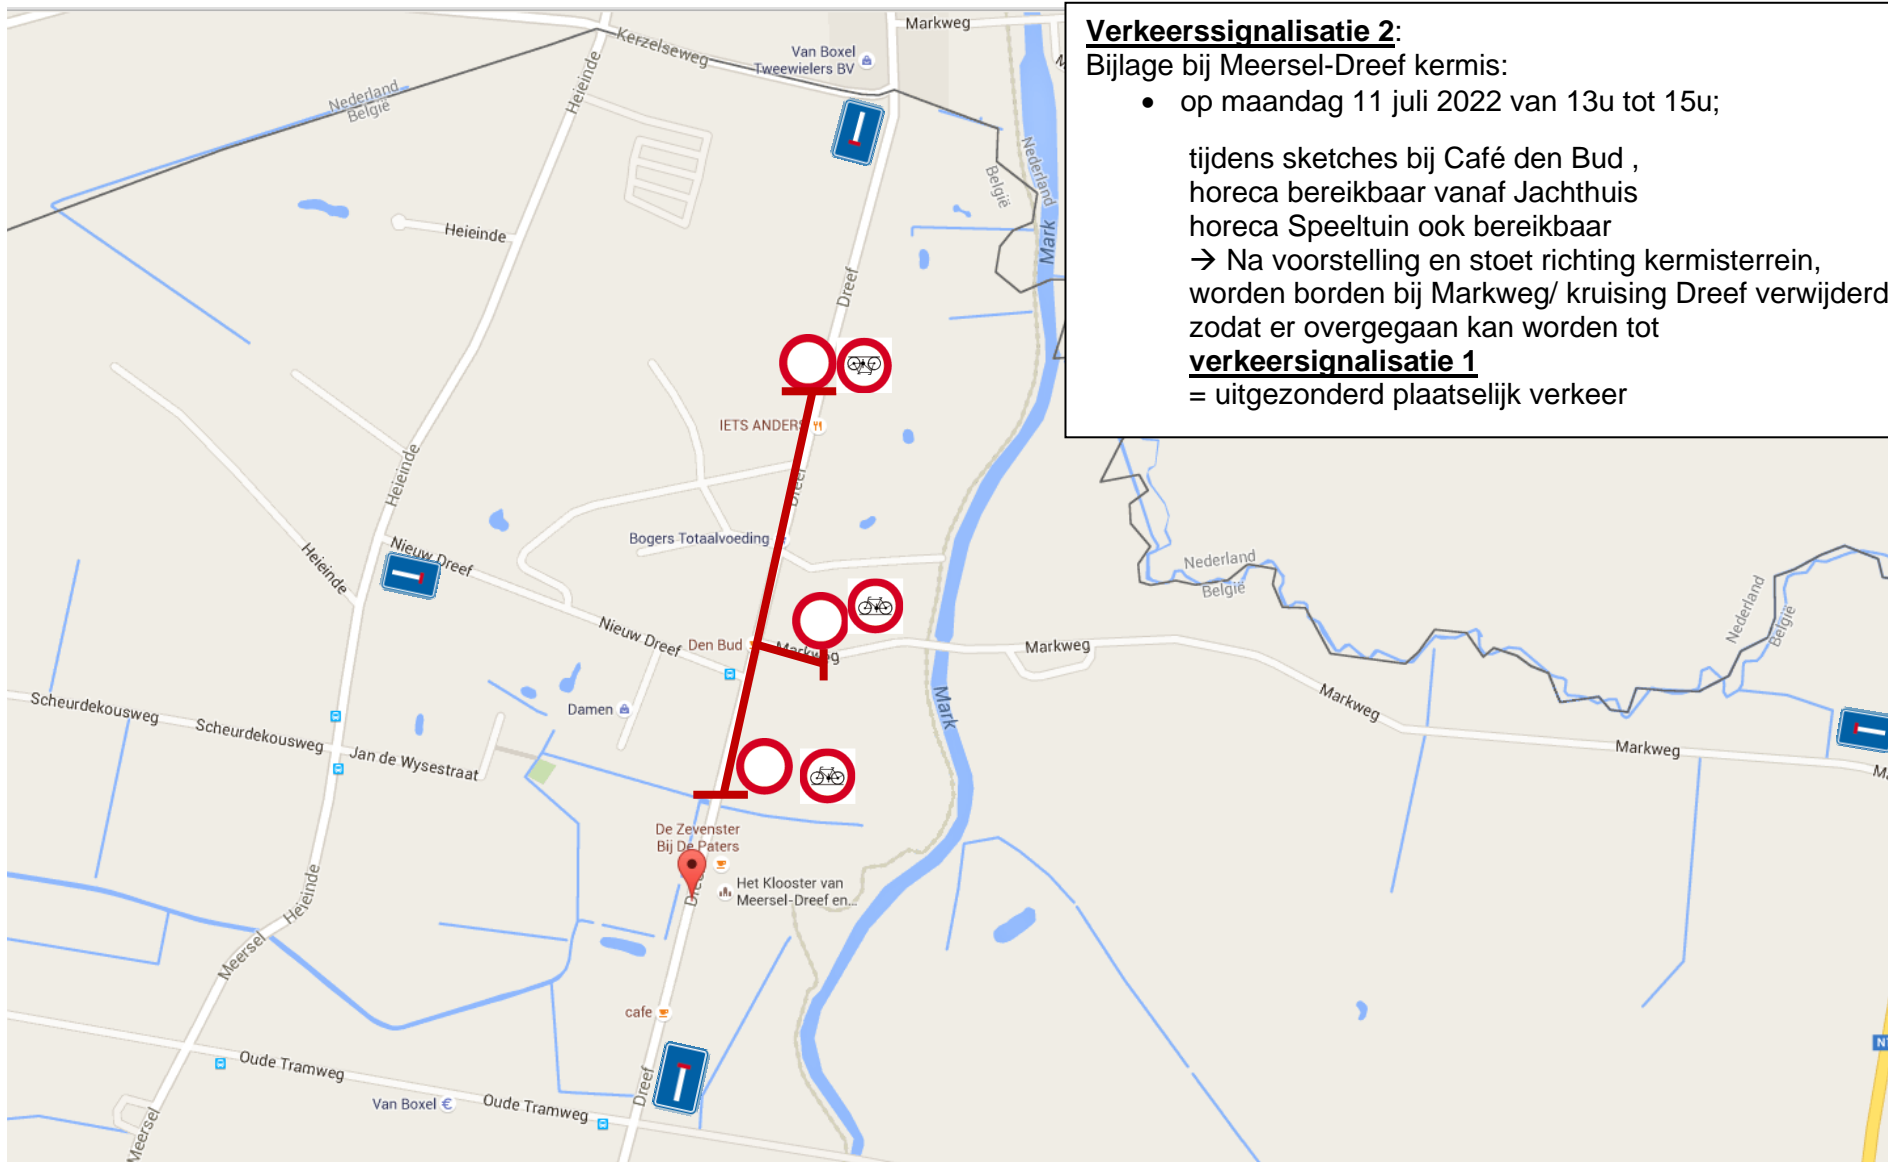

Verkeerssignalisatie:

Bijlage Kermissspelen te Meersel-Dreef op 9, 10, 11 en 12 juli 2022

met onderborden Xa-d en onderborden

6/7 t/m 13/7

Verkeerssignalisatie 1:

Bijlage bij Meersel-Dreef kermis:

- Op zondag 10 juli 2022 van 11:00 uur tot 00:00 uur
- Op maandag 11 juli 2022 van 12:00 uur tot 00:00 uur

= uitgezonderd plaatselijk verkeer

Verkeerssignalisatie 2:

Bijlage bij Meersel-Dreef kermis:

- op maandag 11 juli 2022 van 13u tot 15u;

tijdens sketches bij Café den Bud ,

horeca bereikbaar vanaf Jachthuis

horeca Speeltuin ook bereikbaar

→ Na voorstelling en stoet richting kermisterrein,

worden borden bij Markweg/ kruising Dreef verwijderd

zodat er overgegaan kan worden tot

verkeerssignalisatie 1

= uitgezonderd plaatselijk verkeer

Verkeerssignalisatie 3a:
Bijlage bij Meersel-Dreef kermis:
• op dinsdag 12 juli 2022 van 12:00 uur tot 14:00 uur

 = uitgezonderd plaatselijk verkeer

Verkeerssignalisatie 3b:
Bijlage bij Meersel-Dreef kermis:
• op dinsdag 12 juli 2022 van 14:00 uur tot 19:30 uur