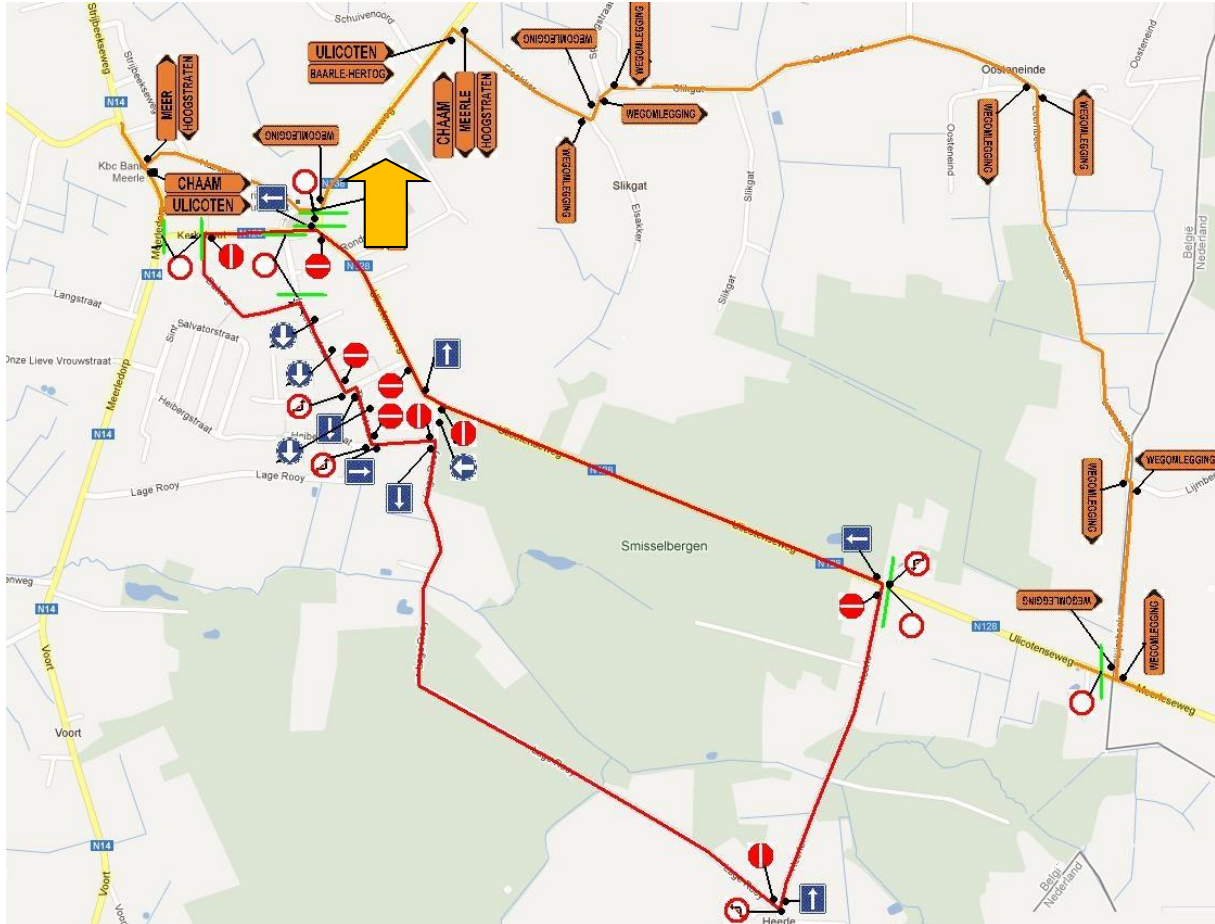

Wielervedstrijd Meerle

op zondag 17 september 2023
van 9.00 uur tot 18.30 uur

Omleiding

Enkelrichting Schuivenoord

Parkeerverbod

op zondag 17 september 2023
van 9.00 uur tot 18.30 uur

 stilstaan- en parkeerverbod
met onderborden Xa-d
met onderbord 17/09, 9-18.30 uur

Parkeerverbod - vervolg

op zondag 17 september 2023
van 9.00 uur tot 18.30 uur

- 🚫 stilstaan- en parkeerverbod met onderborden Xa-d
- met onderbord 17/09, 9-18.30 uur