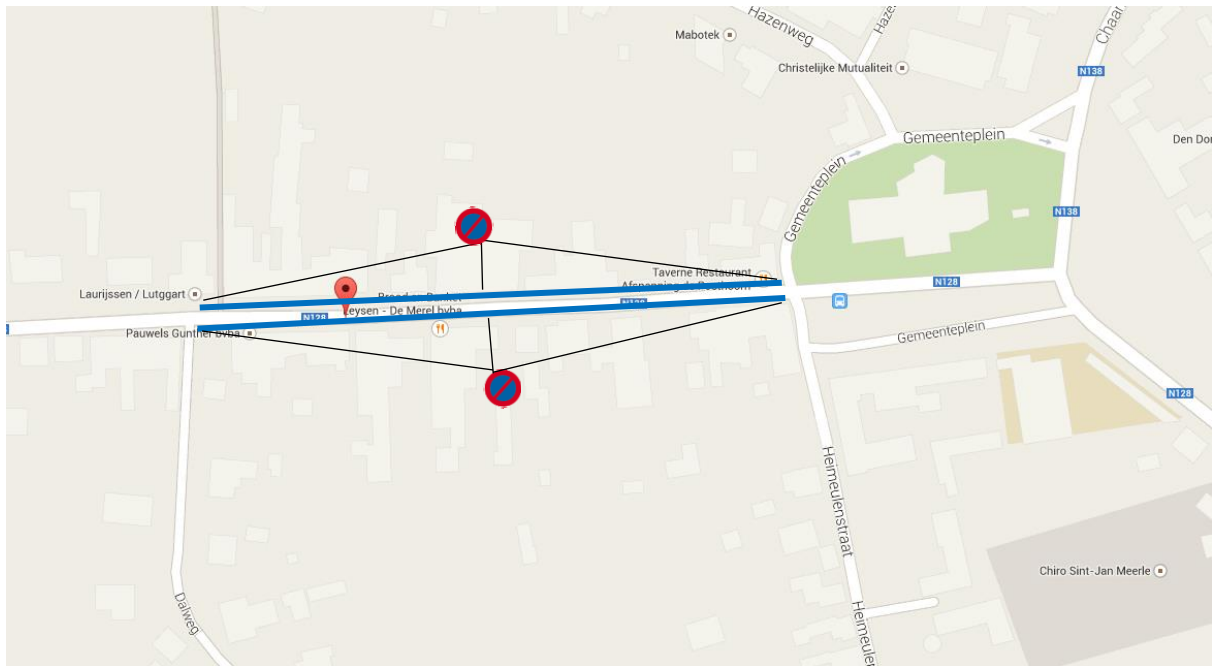

Wielervedstrijd Meerle

op zondag 17 september 2023
van 9.00 uur tot 18.30 uur

Omleiding

Enkelrichting Schuivenoord

Parkeerverbod

op zondag 17 september 2023
van 9.00 uur tot 18.30 uur

 stilstaan- en parkeerverbod
met onderborden Xa-d
met onderbord 17/09, 9-18.30 uur

Parkeerverbod - vervolg

op zondag 17 september 2023
van 9.00 uur tot 18.30 uur

- 🚫 stilstaan- en parkeerverbod met onderborden Xa-d
- met onderbord 17/09, 9-18.30 uur