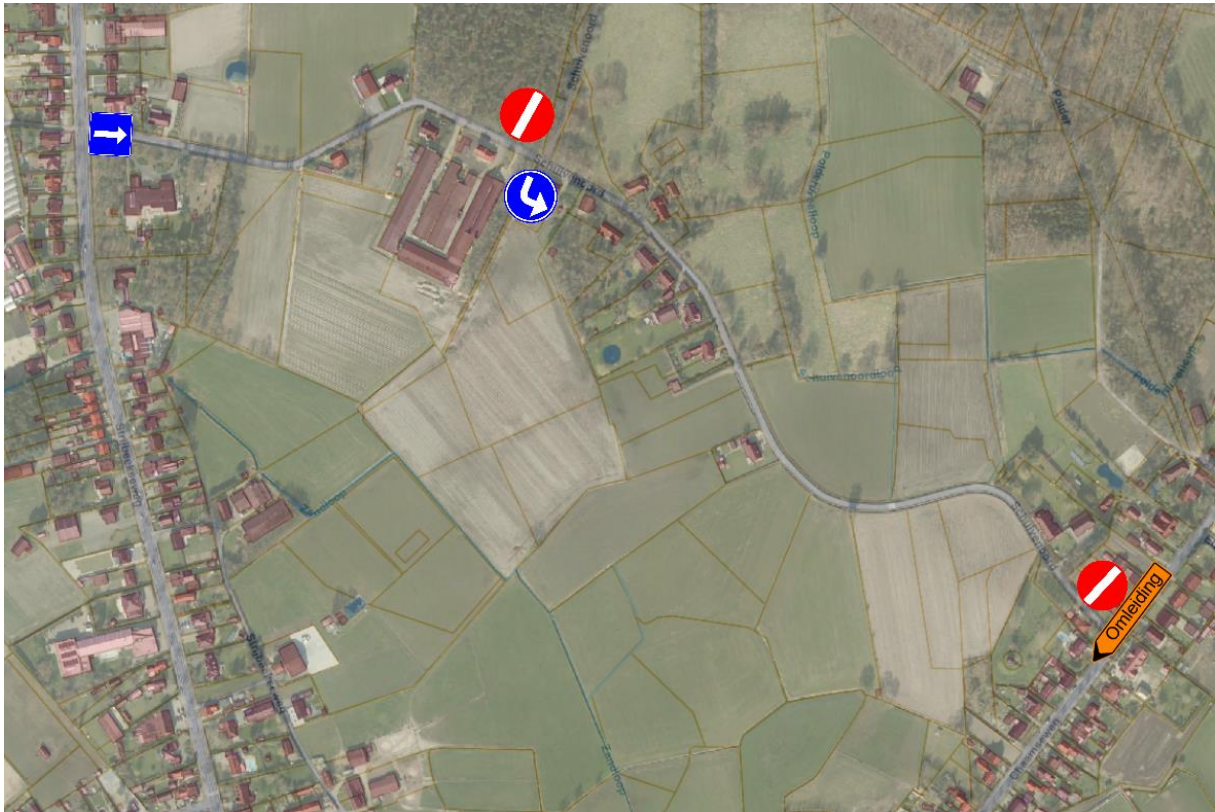

Wielervedstrijd Meerle

op zondag 17 september 2023
van 9.00 uur tot 18.30 uur

Omleiding

Enkelrichting Schuivenoord

Parkeerverbod

op zondag 17 september 2023
van 9.00 uur tot 18.30 uur

 stilstaan- en parkeerverbod
met onderborden Xa-d
met onderbord 17/09, 9-18.30 uur

Parkeerverbod - vervolg

op zondag 17 september 2023
van 9.00 uur tot 18.30 uur

- 🚫 stilstaan- en parkeerverbod met onderborden Xa-d
- met onderbord 17/09, 9-18.30 uur