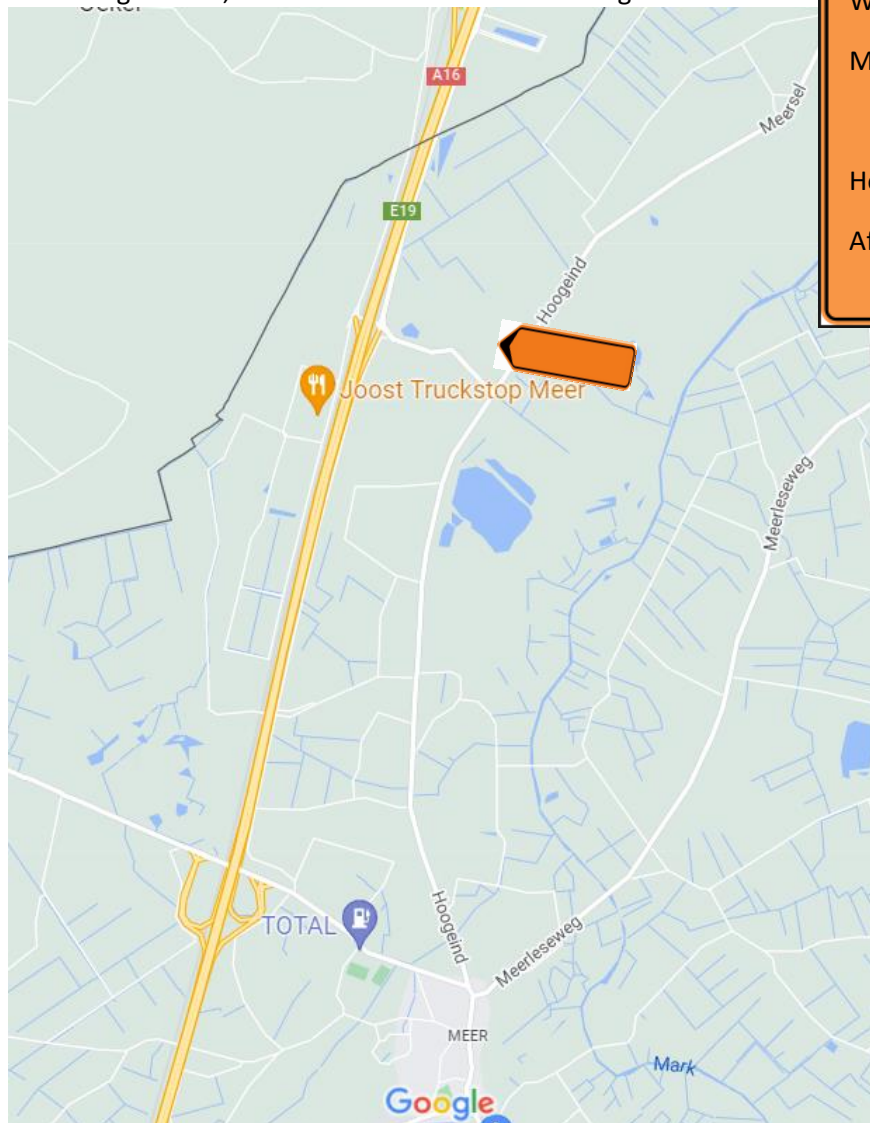

Verkeerssignalisatie bij Meerse Wielervedstrijd op zondag 24 maart 2024 van 14.30 uur tot 17.30 uur.
Parcours met locatie seingever (S) en politie (P).

Minderhout t.h.v. Maes nv

Omleiding Meerle en Meersel-Dreef via Looi naar Meerleseweg

Parkeerverbod Meerdorp

Parkeerverbod Het Lak

Omleiding Meerle, Meersel-Dreef via E19 naar Hoogstraten

Wielervedstrijd 26/03
Meersel-Dreef vermijden
Hoogstraten via E19
Afrit Loenhout

Omleiding Zundert naar Hoogstraten