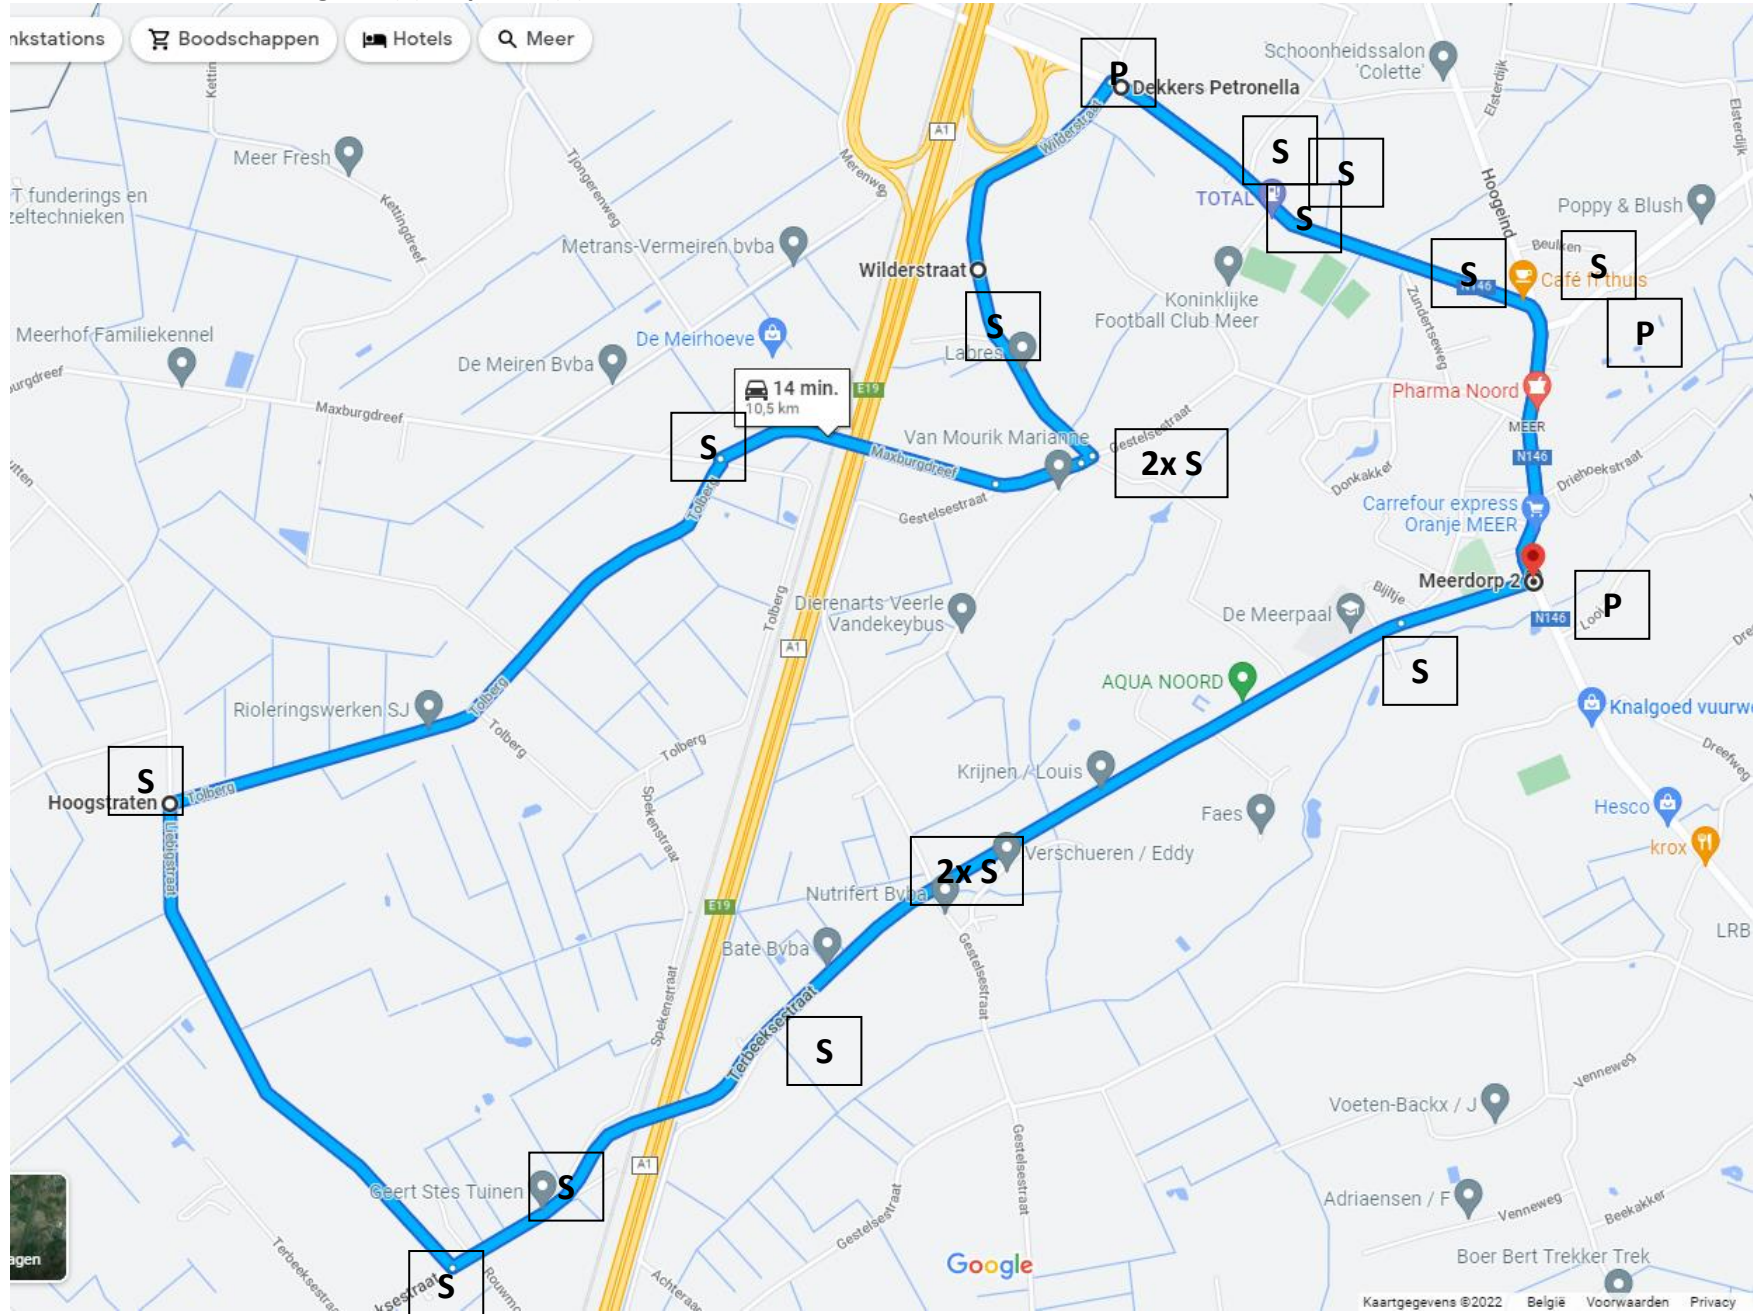

Verkeerssignalisatie bij Meerse Wielervedstrijd op zondag 24 maart 2024 van 14.30 uur tot 17.30 uur.
Parcours met locatie seingever (S) en politie (P).

Minderhout t.h.v. Maes nv

Omleiding Meerle en Meersel-Dreef via Looi naar Meerleseweg

Parkeerverbod Meerdorp

Parkeerverbod Het Lak

Omleiding Meerle, Meersel-Dreef via E19 naar Hoogstraten

Wielervedstrijd 26/03
Meersel-Dreef vermijden
Hoogstraten via E19
Afrit Loenhout

Omleiding Zundert naar Hoogstraten