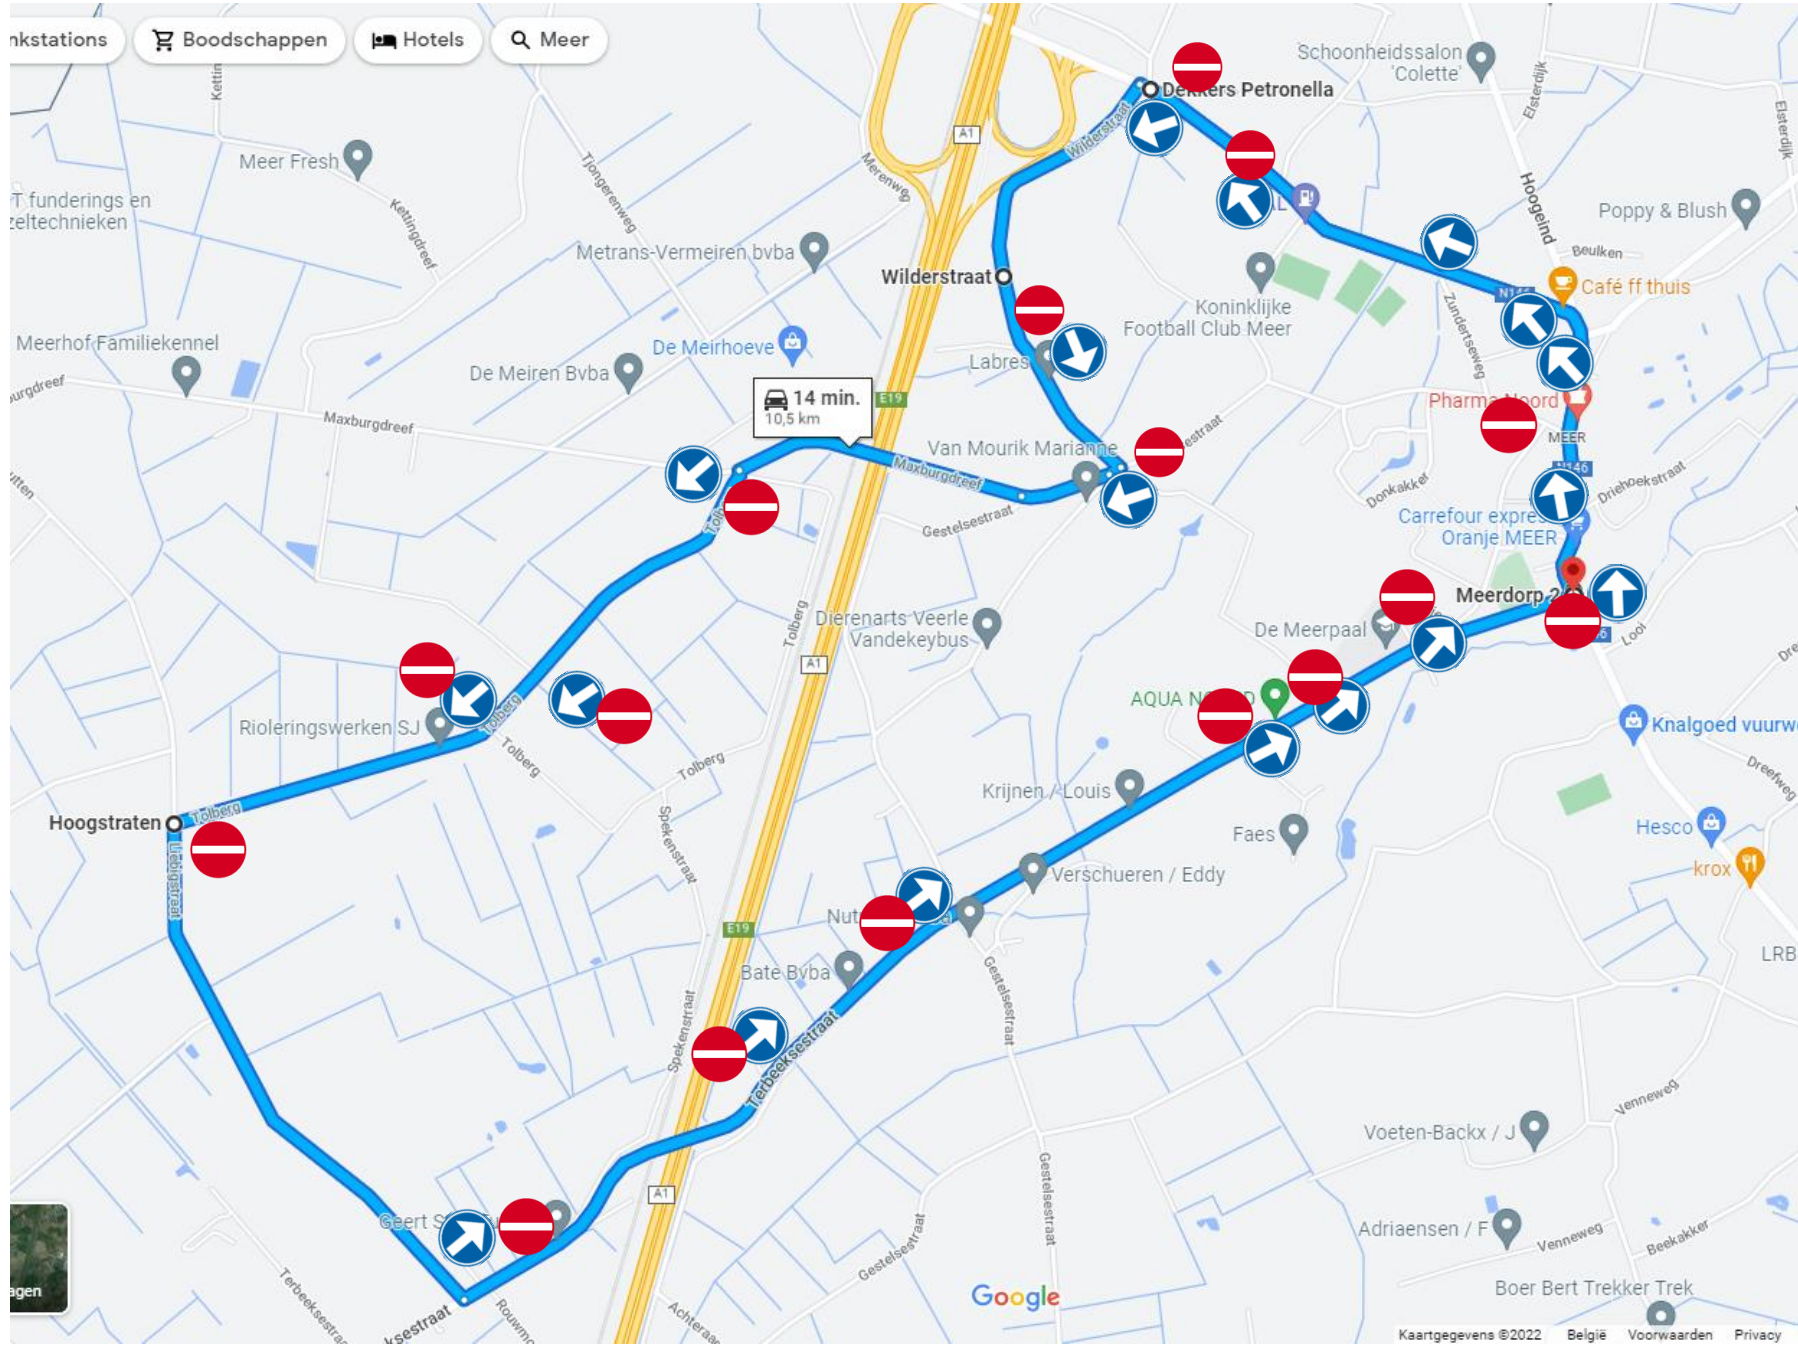

Verkeerssignalisatie bij Meerse Wielervedstrijd op zondag 24 maart 2024 van 14.30 uur tot 17.30 uur.
Parcours met locatie seingever (S) en politie (P).

Minderhout t.h.v. Maes nv

Omleiding Meerle en Meersel-Dreef via Looi naar Meerleseweg

Parkeerverbod Meerdorp

Parkeerverbod Het Lak

Omleiding Meerle, Meersel-Dreef via E19 naar Hoogstraten

Wielervedstrijd 26/03
Meersel-Dreef vermijden
Hoogstraten via E19
Afrit Loenhout

Omleiding Zundert naar Hoogstraten