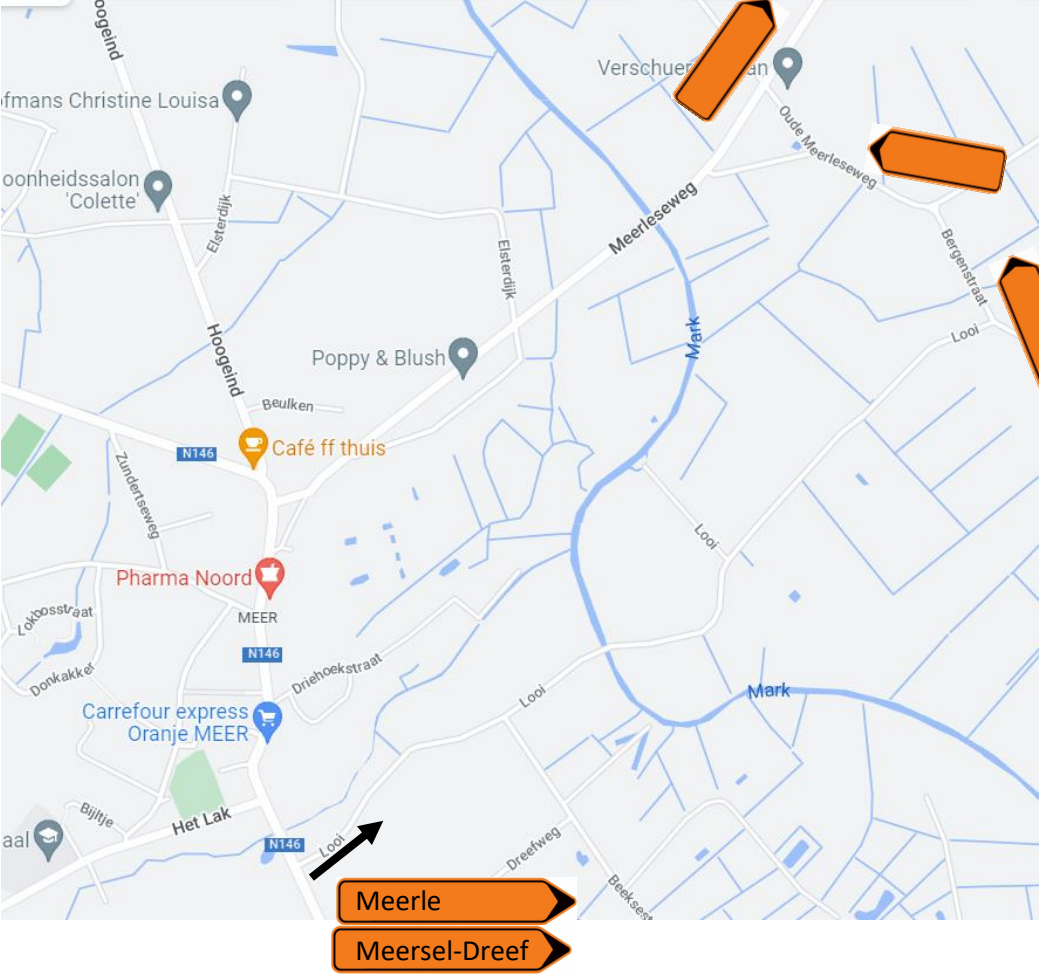

Verkeerssignalisatie bij Meerse Wielervedstrijd op zondag 24 maart 2024 van 14.30 uur tot 17.30 uur.
Parcours met locatie seingever (S) en politie (P).

Minderhout t.h.v. Maes nv

Omleiding Meerle en Meersel-Dreef via Looi naar Meerleseweg

Parkeerverbod Meerdorp

Parkeerverbod Het Lak

Omleiding Meerle, Meersel-Dreef via E19 naar Hoogstraten

Wielervedstrijd 26/03
Meersel-Dreef vermijden
Hoogstraten via E19
Afrit Loenhout

Omleiding Zundert naar Hoogstraten