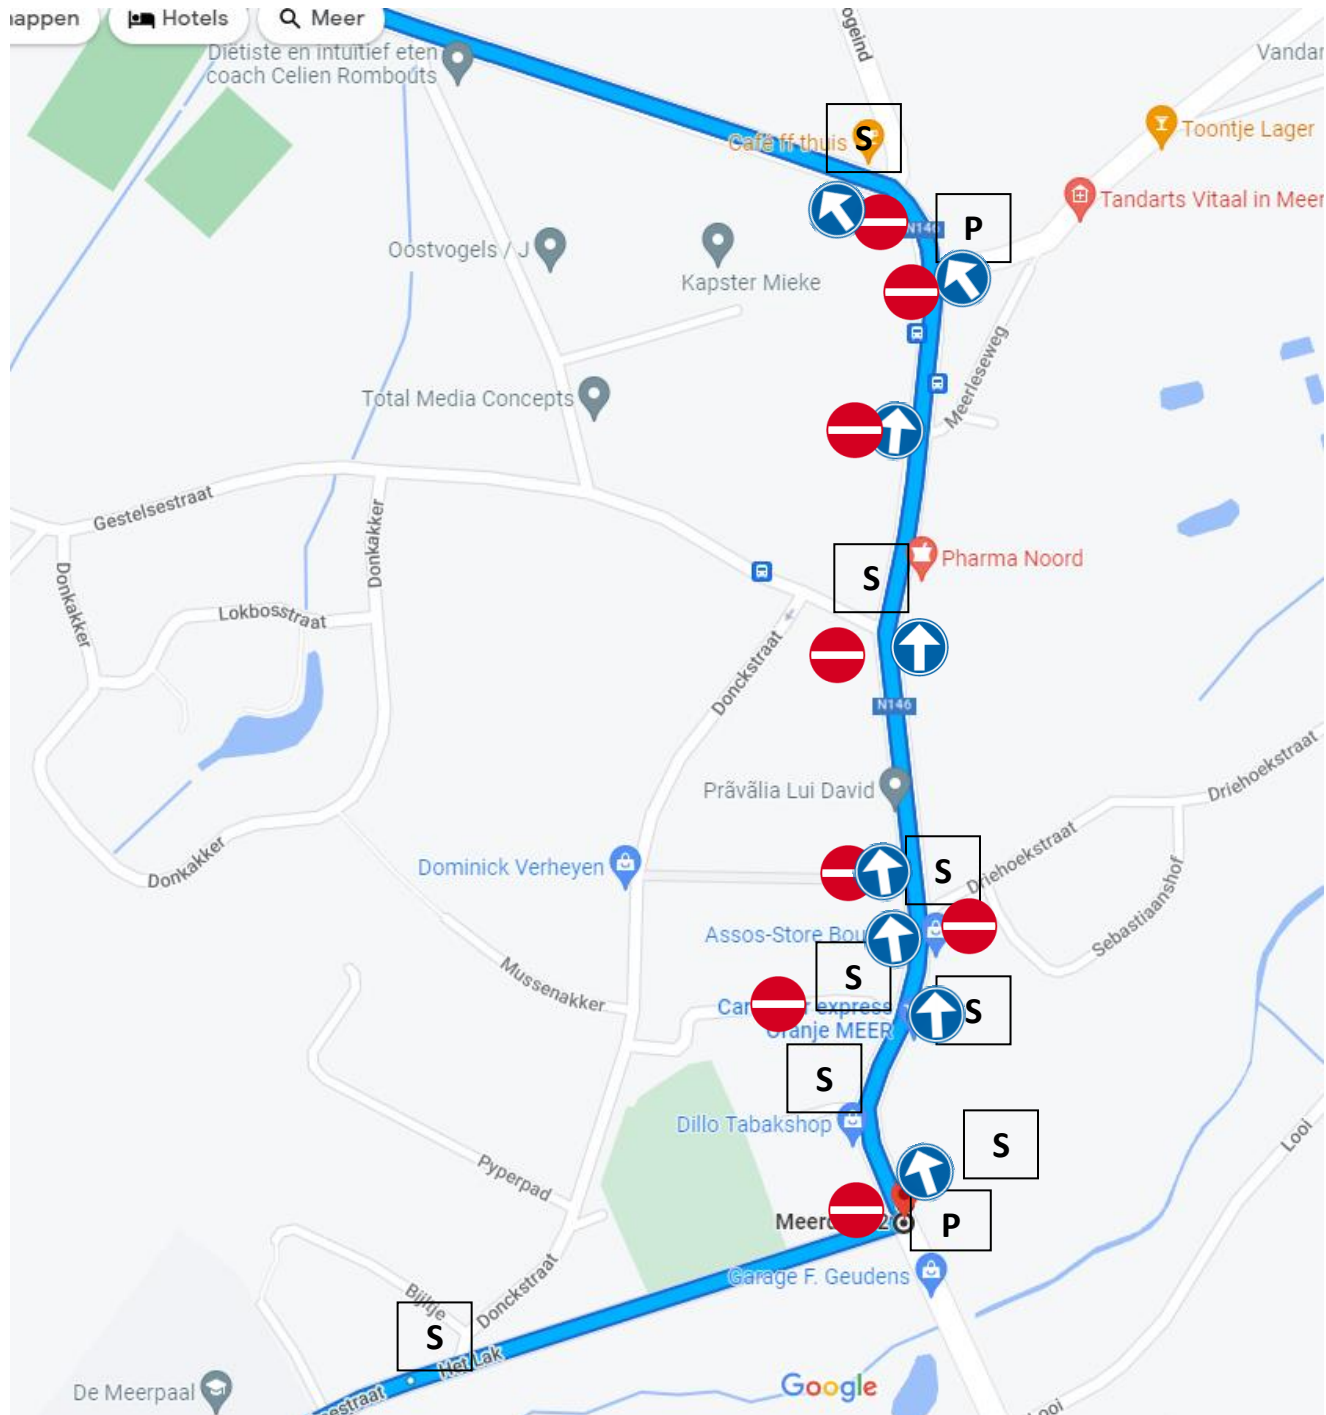

Verkeerssignalisatie bij Meerse Wielervedstrijd op zondag 24 maart 2024 van 14.30 uur tot 17.30 uur.
Parcours met locatie seingever (S) en politie (P).

Minderhout t.h.v. Maes nv

Omleiding Meerle en Meersel-Dreef via Looi naar Meerleseweg

Parkeerverbod Meerdorp

Parkeerverbod Het Lak

Omleiding Meerle, Meersel-Dreef via E19 naar Hoogstraten

Wielervedstrijd 26/03
Meersel-Dreef vermijden
Hoogstraten via E19
Afrit Loenhout

Omleiding Zundert naar Hoogstraten