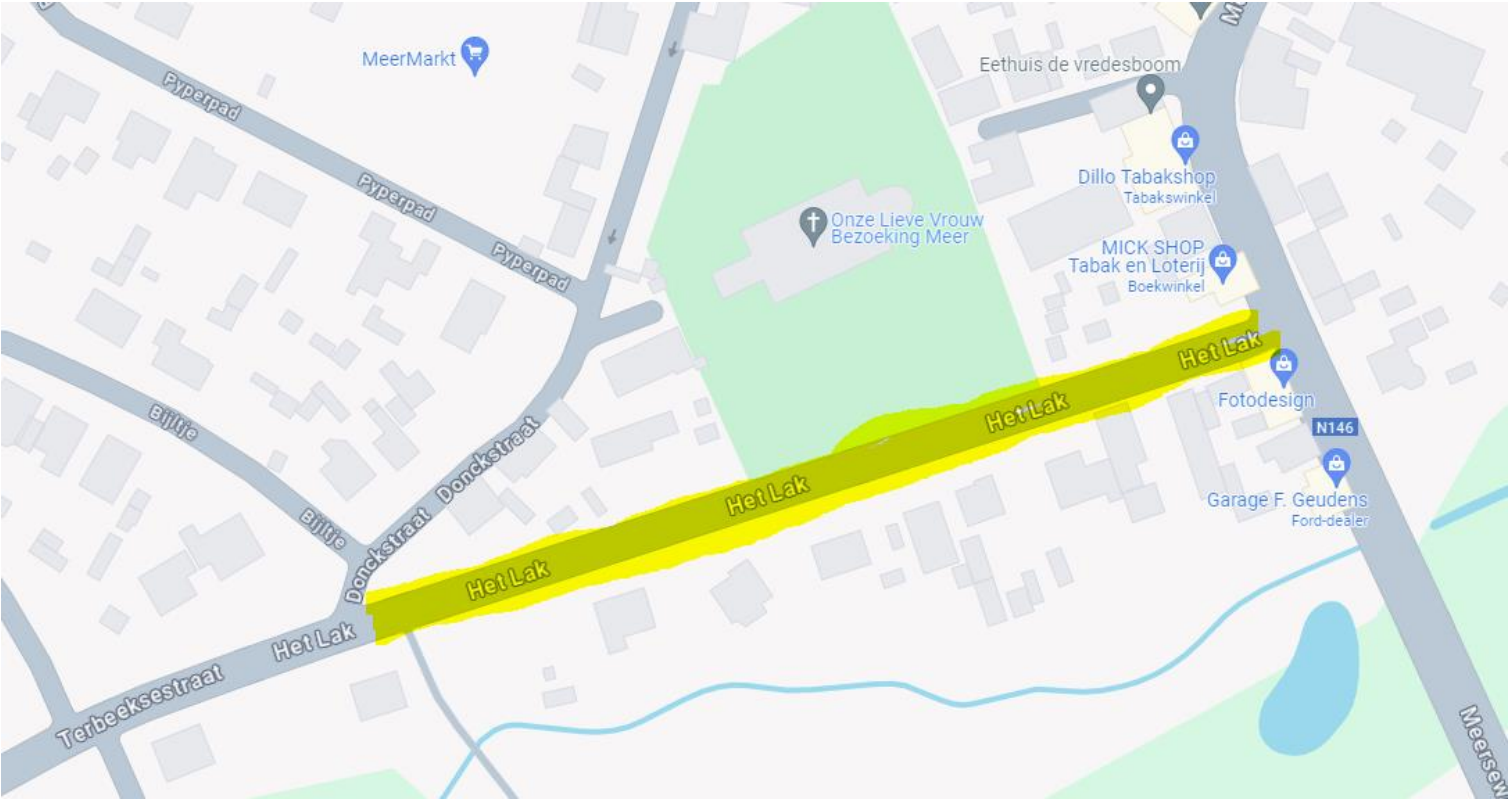

Verkeerssignalisatie bij Meerse Wielervedstrijd op zondag 24 maart 2024 van 14.30 uur tot 17.30 uur.
Parcours met locatie seingever (S) en politie (P).

Minderhout t.h.v. Maes nv

Omleiding Meerle en Meersel-Dreef via Looi naar Meerleseweg

Parkeerverbod Meerdorp

Parkeerverbod Het Lak

Omleiding Meerle, Meersel-Dreef via E19 naar Hoogstraten

Wielervedstrijd 26/03
Meersel-Dreef vermijden
Hoogstraten via E19
Afrit Loenhout

Omleiding Zundert naar Hoogstraten