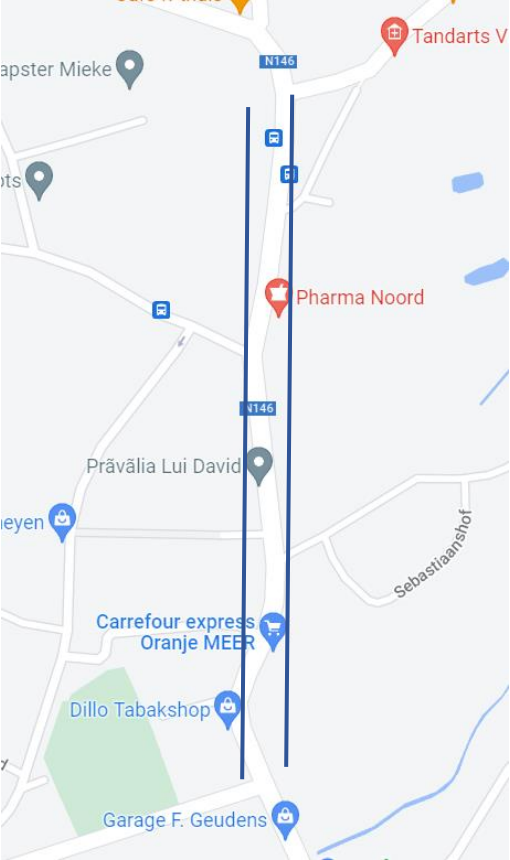

Verkeerssignalisatie bij Meerse Wielervedstrijd op zondag 24 maart 2024 van 14.30 uur tot 17.30 uur.
Parcours met locatie seingever (S) en politie (P).

Minderhout t.h.v. Maes nv

Omleiding Meerle en Meersel-Dreef via Looi naar Meerleseweg

Parkeerverbod Meerdorp

Parkeerverbod Het Lak

Omleiding Meerle, Meersel-Dreef via E19 naar Hoogstraten

Wielervedstrijd 26/03
Meersel-Dreef vermijden
Hoogstraten via E19
Afrit Loenhout

Omleiding Zundert naar Hoogstraten