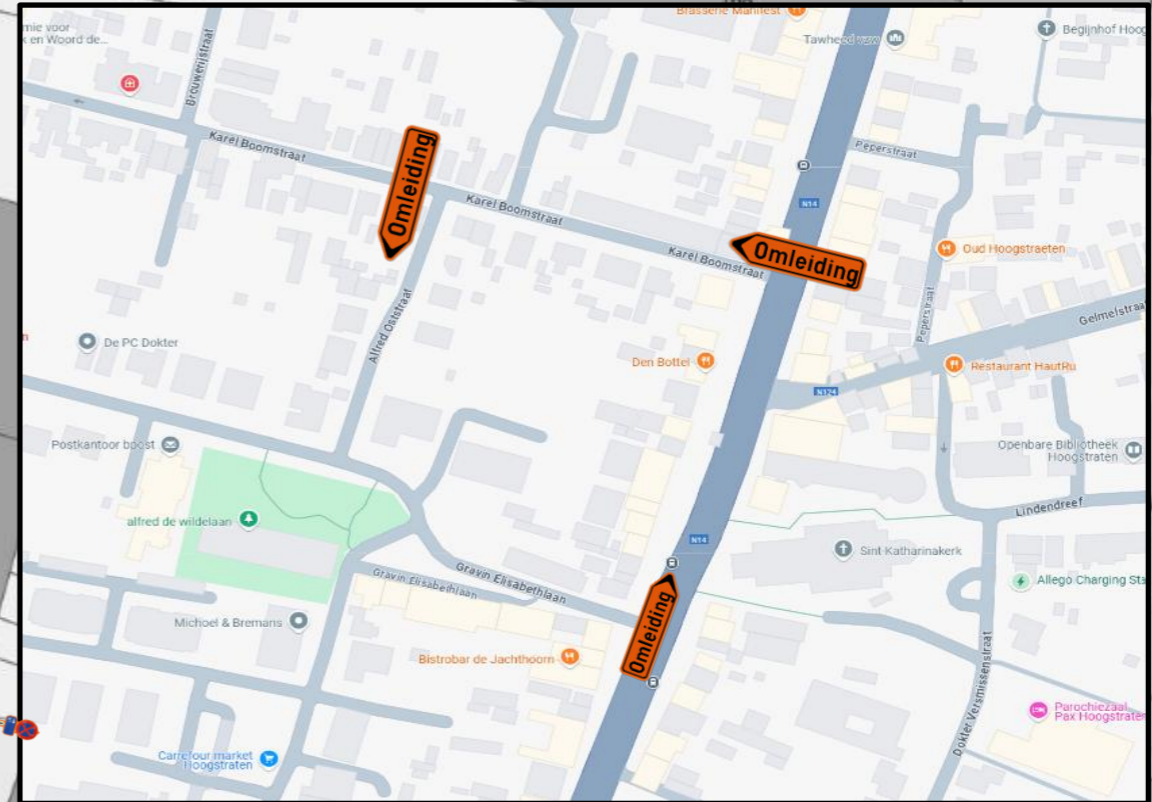

legende

Werfzone afgebakend vaste afrastering

O.M.V.
NATIE