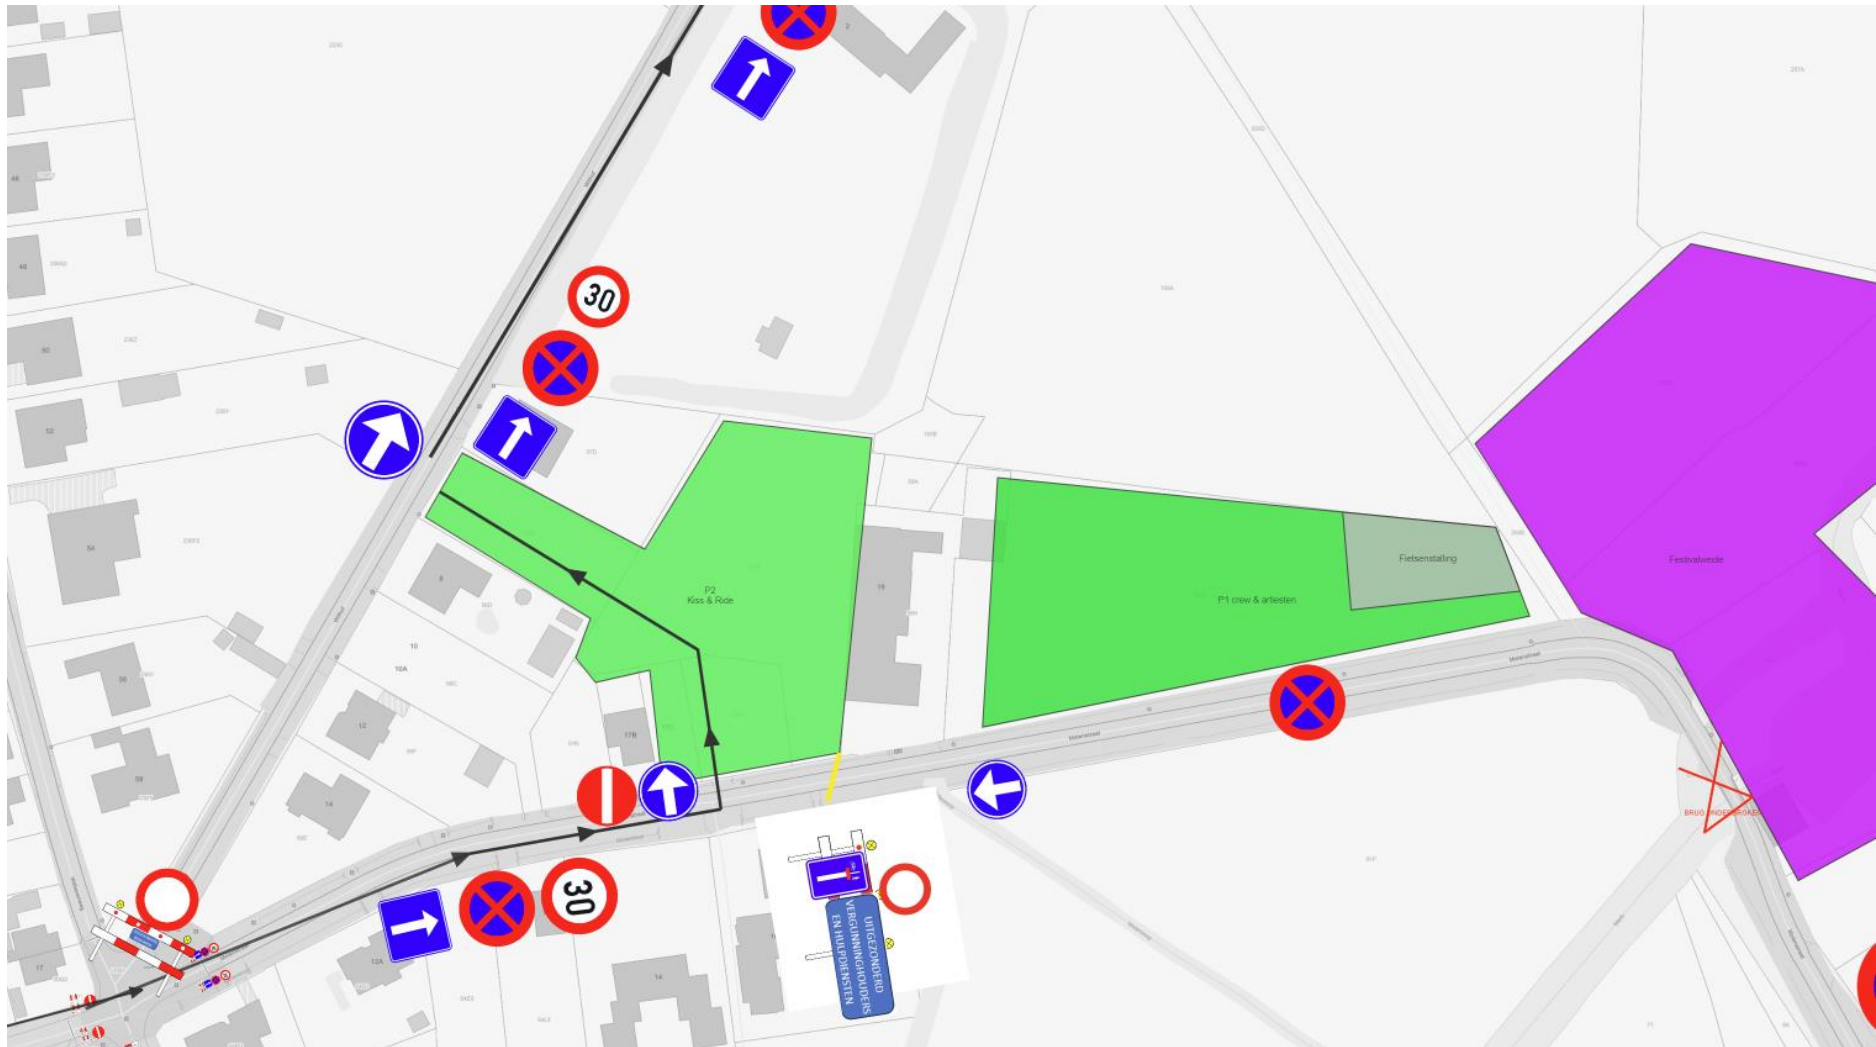

Chill Mill Festival

1. Omleiding:

Geldig van vrijdag 26 juli 2024 15u00 tot maandag 29 juli 2024 04u00.

2. Omleiding in detail rond festivalzone:

3. Parkeer- en stilstandverbod

Parkeer- en stilstandverbod aan beide zijden van de weg! vanaf vrijdag 26 juli 2024 15u00 tot en met maandag 29 juli 2024 04u00 en dit in volgende straten:

- Withof
- Molenstraat