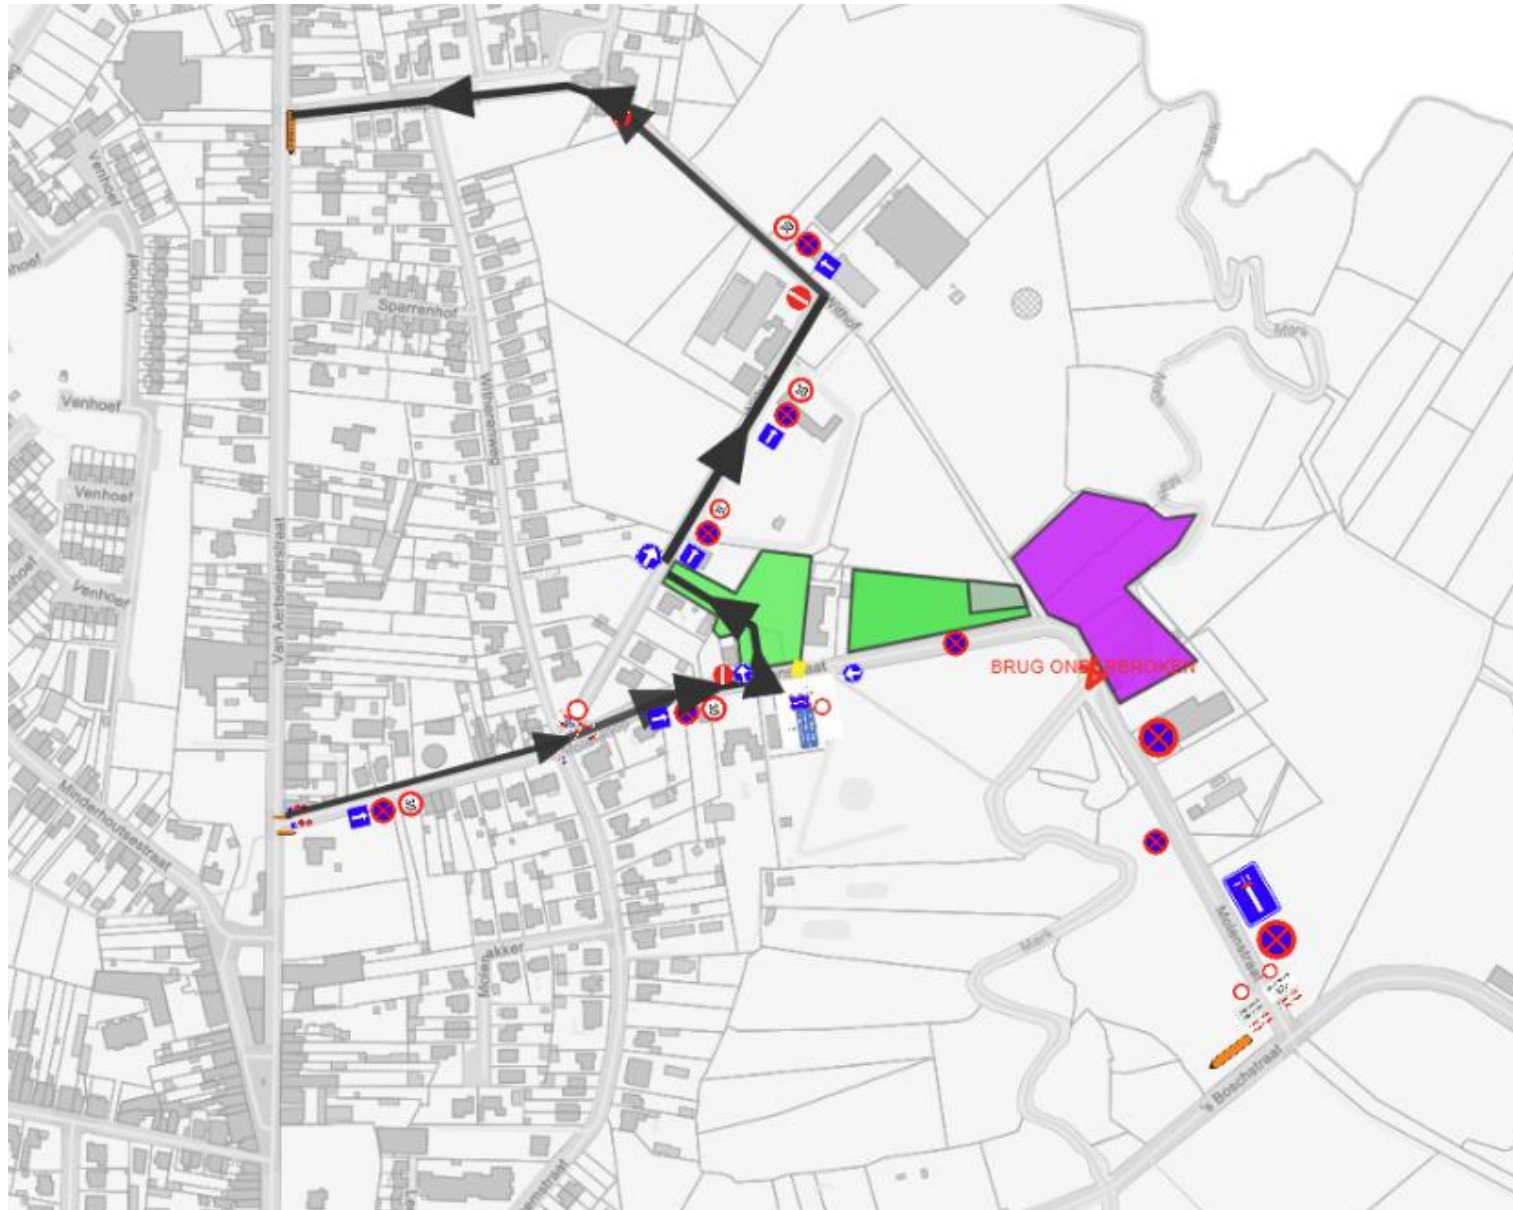

Chill Mill Festival

1. Omleiding:

Geldig van vrijdag 26 juli 2024 15u00 tot maandag 29 juli 2024 04u00.

2. Omleiding in detail rond festivalzone:

3. Parkeer- en stilstandverbod

Parkeer- en stilstandverbod aan beide zijden van de weg! vanaf vrijdag 26 juli 2024 15u00 tot en met maandag 29 juli 2024 04u00 en dit in volgende straten:

- Withof
- Molenstraat