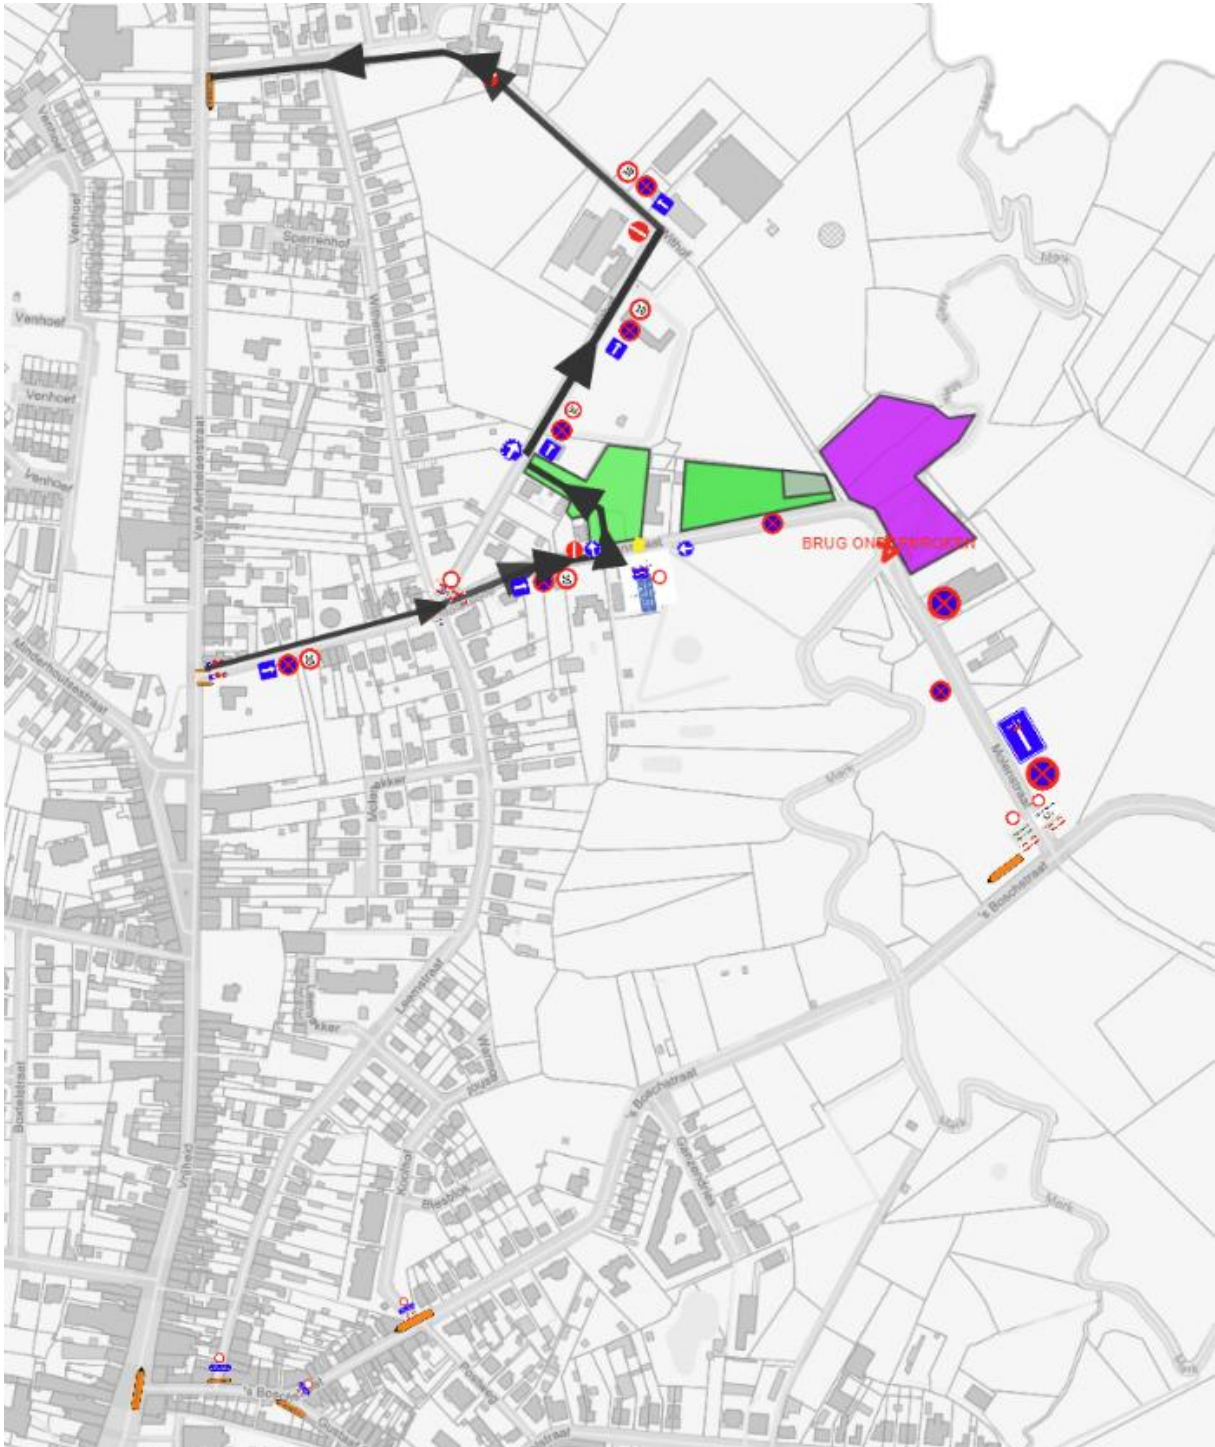

Chill Mill Festival

1. Omleiding:

Geldig van vrijdag 26 juli 2024 15u00 tot maandag 29 juli 2024 04u00.

2. Omleiding in detail rond festivalzone:

3. Parkeer- en stilstandverbod

Parkeer- en stilstandverbod aan beide zijden van de weg! vanaf vrijdag 26 juli 2024 15u00 tot en met maandag 29 juli 2024 04u00 en dit in volgende straten:

- Withof
- Molenstraat