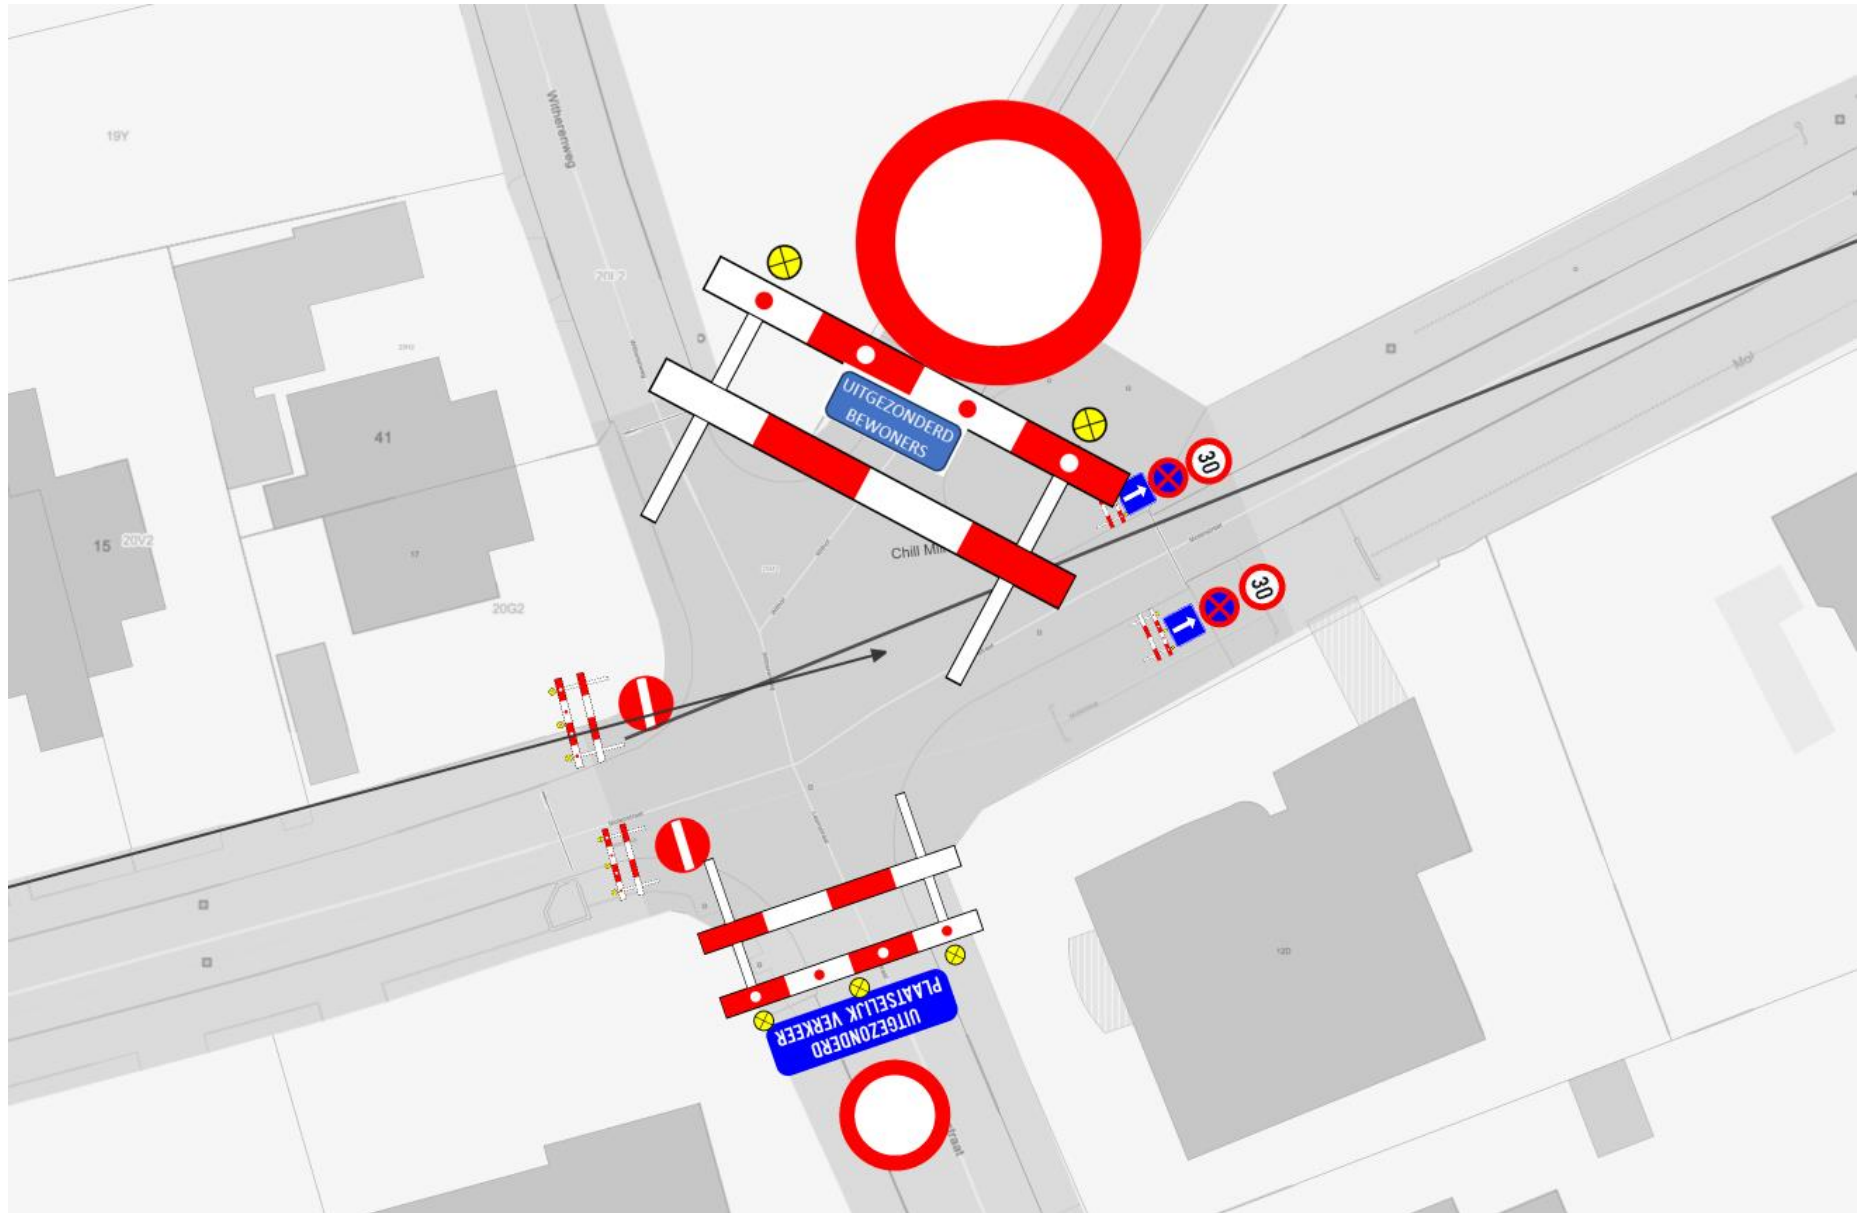

Chill Mill Festival

1. Omleiding:

Geldig van vrijdag 26 juli 2024 15u00 tot maandag 29 juli 2024 04u00.

2. Omleiding in detail rond festivalzone:

3. Parkeer- en stilstandverbod

Parkeer- en stilstandverbod aan beide zijden van de weg! vanaf vrijdag 26 juli 2024 15u00 tot en met maandag 29 juli 2024 04u00 en dit in volgende straten:

- Withof
- Molenstraat