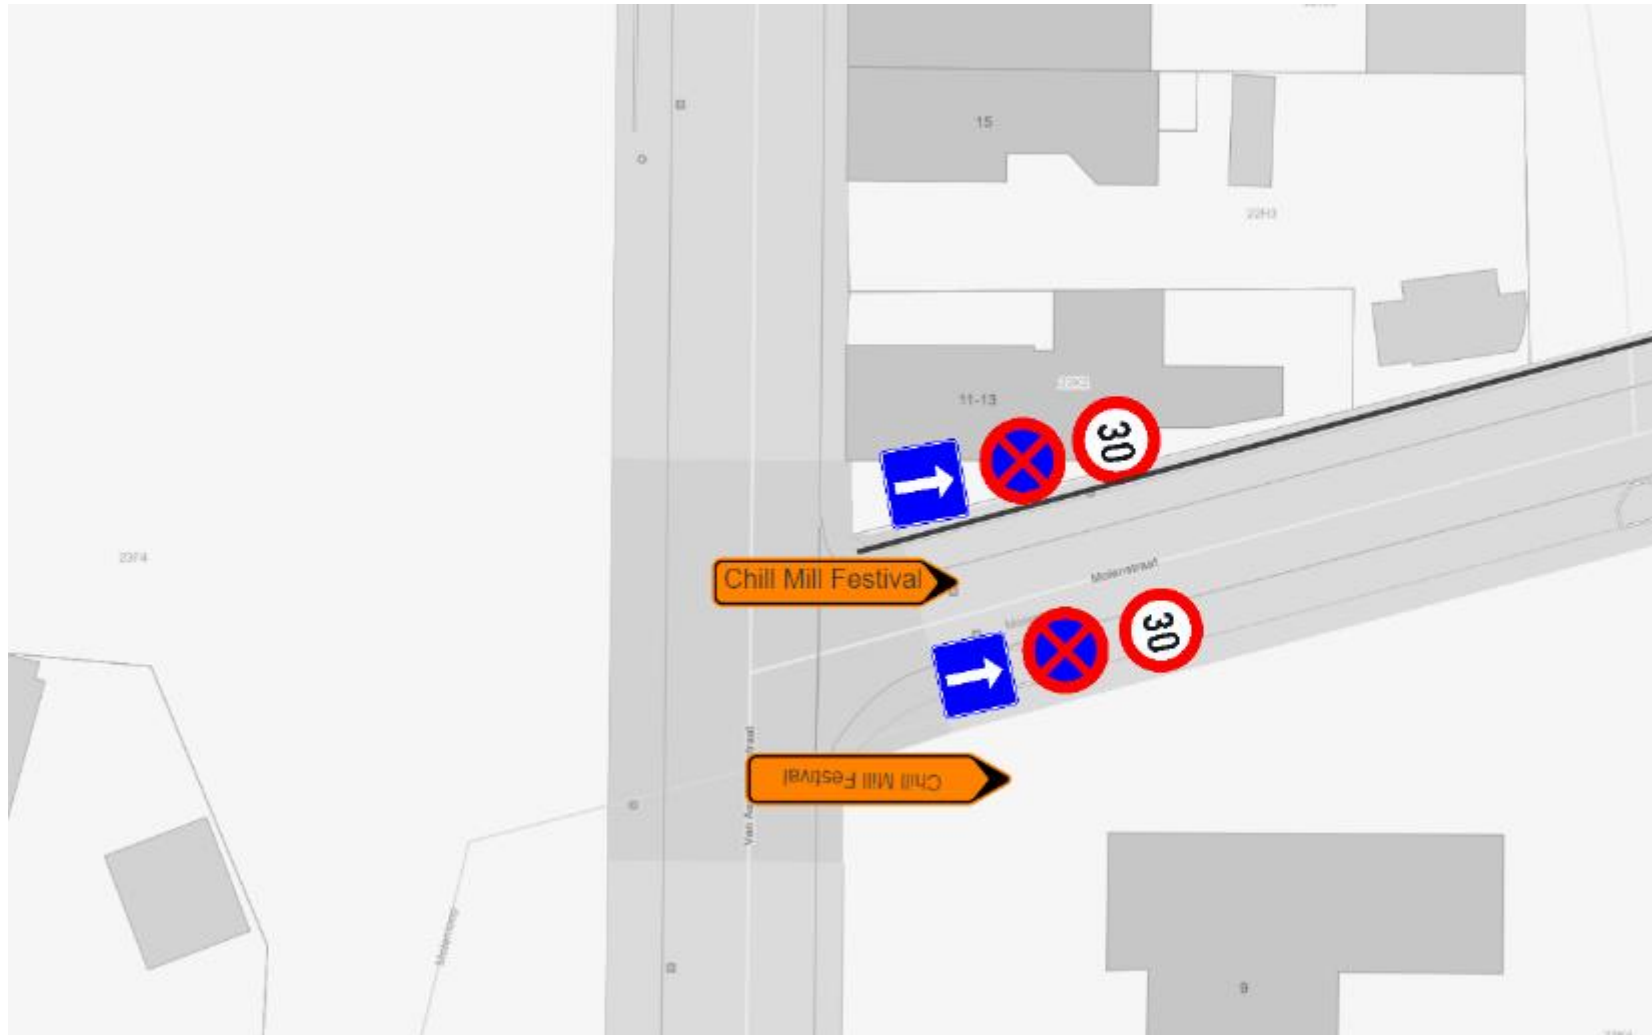

Chill Mill Festival

1. Omleiding:

Geldig van vrijdag 26 juli 2024 15u00 tot maandag 29 juli 2024 04u00.

2. Omleiding in detail rond festivalzone:

3. Parkeer- en stilstandverbod

Parkeer- en stilstandverbod aan beide zijden van de weg! vanaf vrijdag 26 juli 2024 15u00 tot en met maandag 29 juli 2024 04u00 en dit in volgende straten:

- Withof
- Molenstraat