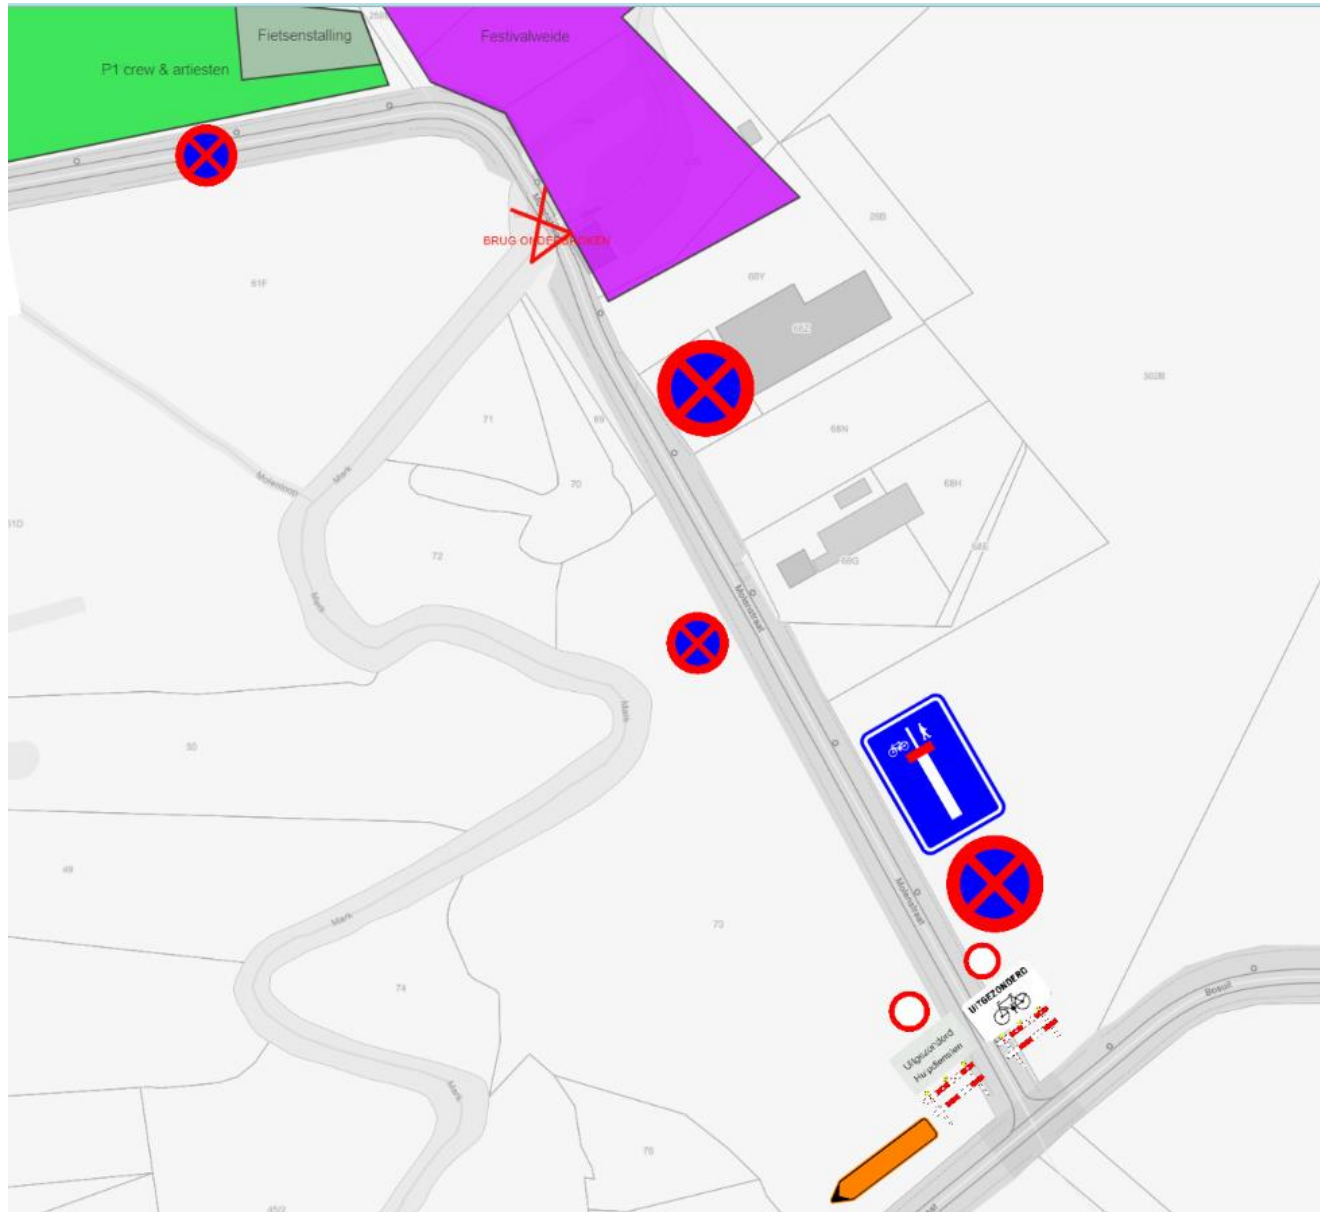

Chill Mill Festival

1. Omleiding:

Geldig van vrijdag 26 juli 2024 15u00 tot maandag 29 juli 2024 04u00.

2. Omleiding in detail rond festivalzone:

3. Parkeer- en stilstandverbod

Parkeer- en stilstandverbod aan beide zijden van de weg! vanaf vrijdag 26 juli 2024 15u00 tot en met maandag 29 juli 2024 04u00 en dit in volgende straten:

- Withof
- Molenstraat